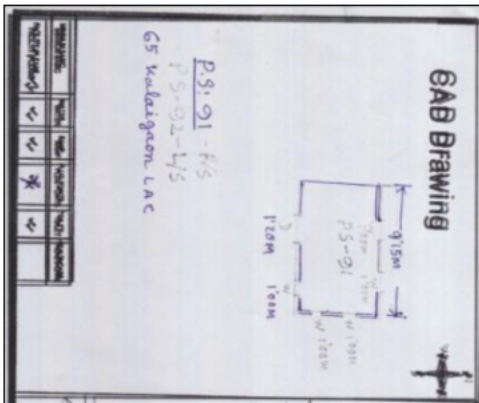

নিৰ্বাচক পঞ্জীয়ন বিষয়াৰ স্বাক্ষৰ

Nazri Naksha

Google Map View

Polling Station Building Front View

ভোটগ্ৰহন কেন্দ্ৰৰ সন্মুখৰ দৃশ্য

Cad View

Key MAP View

1 নাম : কবিরাম ডেকা পিতাৰ নাম: জগতচন্দ্ৰ ডেকা ঘৰ নং : 1 বয়স : 71 লিঙ্গ : পুৰুষ	HPQ6634566 ফটো উপলব্ধ	2 নাম : প্ৰভাবতী ডেকা স্বামীৰ নাম: কবিরাম ডেকা ঘৰ নং : 1 বয়স : 61 লিঙ্গ : মহিলা	HPQ6634577 ফটো উপলব্ধ	3 নাম : মৃদলা ডেকা পিতাৰ নাম: কবি ৰাম ডেকা ঘৰ নং : 01 বয়স : 38 লিঙ্গ : মহিলা	SHW007054 ফটো উপলব্ধ
4 নাম : খৰ্গ ডেকা পিতাৰ নাম: কবিরাম ডেকা ঘৰ নং : 1 বয়স : 35 লিঙ্গ : পুৰুষ	HPQ1697672 ফটো উপলব্ধ	5 নাম : পূজা চেদ্ৰি স্বামীৰ নাম: খৰ্গ ডেকা ঘৰ নং : 1 বয়স : 33 লিঙ্গ : মহিলা	HPQ1131036 ফটো উপলব্ধ	6 নাম : ৰামজ্যোতি ডেকা পিতাৰ নাম: কবিরাম ডেকা ঘৰ নং : 1 বয়স : 30 লিঙ্গ : পুৰুষ	HPQ1697683 ফটো উপলব্ধ
7 নাম : মোমজাতুল হক পিতাৰ নাম: মৌজামিল হক ঘৰ নং : 01 বয়স : 28 লিঙ্গ : পুৰুষ	HPQ0279141 ফটো উপলব্ধ	8 নাম : লক্ষী ডেকা স্বামীৰ নাম: ৰতিকান্ত ডেকা ঘৰ নং : 2 বয়স : 54 লিঙ্গ : মহিলা	HPQ6634599 ফটো উপলব্ধ	9 নাম : হেমন্ত ডেকা পিতাৰ নাম: ৰতিকান্ত ডেকা ঘৰ নং : 2 বয়স : 32 লিঙ্গ : মহিলা	HPQ6642326 ফটো উপলব্ধ
10 নাম : প্ৰানজিত ডেকা পিতাৰ নাম: ৰতি কান্ত ডেকা ঘৰ নং : 2 বয়স : 27 লিঙ্গ : পুৰুষ	HPQ0328328 ফটো উপলব্ধ	11 নাম : চন্দ্ৰমা ডেকা পিতাৰ নাম: ৰতিকান্ত ডেকা ঘৰ নং : 2 বয়স : 24 লিঙ্গ : মহিলা	HPQ4252854 ফটো উপলব্ধ	12 নাম : মণীৰ ডেকা পিতাৰ নাম: মঙলু কোছ ঘৰ নং : 0 বয়স : 57 লিঙ্গ : পুৰুষ	HPQ6634613 ফটো উপলব্ধ
13 নাম : লোহিত ডেকা পিতাৰ নাম: মঙলু কোছ ঘৰ নং : 0 বয়স : 54 লিঙ্গ : পুৰুষ	HPQ6634635 ফটো উপলব্ধ	14 নাম : বেনু ডেকা স্বামীৰ নাম: লোহিত ডেকা ঘৰ নং : 0 বয়স : 47 লিঙ্গ : মহিলা	HPQ6634646 ফটো উপলব্ধ	15 নাম : খৰ্গেশ্বৰ ডেকা পিতাৰ নাম: মঙলু ডেকা ঘৰ নং : 0 বয়স : 45 লিঙ্গ : পুৰুষ	HPQ6634657 ফটো উপলব্ধ
16 নাম : অনিমা ডেকা স্বামীৰ নাম: খৰ্গেশ্বৰ ডেকা ঘৰ নং : 0 বয়স : 42 লিঙ্গ : মহিলা	HPQ6634668 ফটো উপলব্ধ	17 নাম : নবজ্যোতি ডেকা পিতাৰ নাম: মণীৰ ডেকা ঘৰ নং : 0 বয়স : 26 লিঙ্গ : পুৰুষ	HPQ0327700 ফটো উপলব্ধ	18 নাম : নমিতা বড়ো স্বামীৰ নাম: নবজ্যোতি ডেকা ঘৰ নং : 03 বয়স : 26 লিঙ্গ : মহিলা	SHW0003772 ফটো উপলব্ধ
19 নাম : অসীম ডেকা পিতাৰ নাম: মণীৰ ডেকা ঘৰ নং : 03 বয়স : 23 লিঙ্গ : পুৰুষ	HPQ0564757 ফটো উপলব্ধ	20 নাম : হীমাংশু ডেকা পিতাৰ নাম: লোহিত ডেকা ঘৰ নং : 3 বয়স : 20 লিঙ্গ : পুৰুষ	SHW0043349 ফটো উপলব্ধ	21 নাম : আজমিৰা খানম পিতাৰ নাম: আশ্ৰফ আলী ঘৰ নং : 03 বয়স : 19 লিঙ্গ : মহিলা	SHW0098582 ফটো উপলব্ধ
22 নাম : কেশৱ চন্দ্ৰ ডেকা পিতাৰ নাম: পদোৰাম ডেকা ঘৰ নং : 8 বয়স : 57 লিঙ্গ : পুৰুষ	HPQ6634680 ফটো উপলব্ধ	23 নাম : ভাগ্য ডেকা স্বামীৰ নাম: দণ্ডিৰাম ডেকা ঘৰ নং : 8 বয়স : 44 লিঙ্গ : মহিলা	HPQ0332296 ফটো উপলব্ধ	24 নাম : নৰেণ ডেকা পিতাৰ নাম: পদোৰাম ডেকা ঘৰ নং : 8 বয়স : 42 লিঙ্গ : পুৰুষ	HPQ6634715 ফটো উপলব্ধ
25 নাম : নৃপেন ডেকা পিতাৰ নাম: পদোৰাম ডেকা ঘৰ নং : 8 বয়স : 41 লিঙ্গ : পুৰুষ	HPQ6634726 ফটো উপলব্ধ	26 নাম : সুনীল ডেকা পিতাৰ নাম: পদো ৰাম ডেকা ঘৰ নং : 8 বয়স : 40 লিঙ্গ : পুৰুষ	HPQ6634737 ফটো উপলব্ধ	27 নাম : চয়নিকা ডেকা স্বামীৰ নাম: কেশৱ চন্দ্ৰ ডেকা ঘৰ নং : 8 বয়স : 36 লিঙ্গ : মহিলা	HPQ6642188 ফটো উপলব্ধ
28 নাম : দিপালী ডেকা স্বামীৰ নাম: নৰেন ডেকা ঘৰ নং : 8 বয়স : 35 লিঙ্গ : মহিলা	HPQ6634748 ফটো উপলব্ধ	29 নাম : গীতিকা ডেকা স্বামীৰ নাম: নৃপেন ডেকা ঘৰ নং : 4 বয়স : 34 লিঙ্গ : মহিলা	HPQ0565937 ফটো উপলব্ধ	30 নাম : মিতালী ডেকা স্বামীৰ নাম: সুনীল ডেকা ঘৰ নং : 8 বয়স : 29 লিঙ্গ : মহিলা	HPQ0278580 ফটো উপলব্ধ