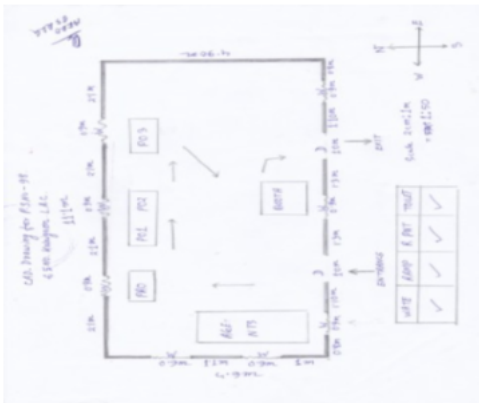

নিৰ্বাচক পঞ্জীয়ন বিষয়াৰ স্বাক্ষৰ

Nazri Naksha

Google Map View

Polling Station Building Front View

ভোটগ্ৰহন কেন্দ্ৰৰ সন্মুখৰ দৃশ্য

Cad View

Key MAP View

1	HPQ7234562
নাম : ভানবুলা চহৰীয়া স্বামীৰ নাম: ঘটবৰ চহৰীয়া ঘৰ নং : 1 বয়স : 77 লিঙ্গ : মহিলা	ফটো উপলব্ধ