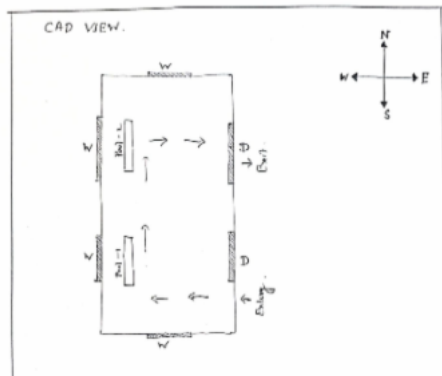

নিৰ্বাচক পঞ্জীয়ন বিষয়াৰ স্বাক্ষৰ

Nazri Naksha

Google Map View

Polling Station Building Front View

ভোটগ্ৰহন কেন্দ্ৰৰ সন্মুখৰ দৃশ্য

Cad View

Key MAP View

1 নাম : ধনেশ্বৰ নাথ পিতাৰ নাম: পুস্পৰাম নাথ ঘৰ নং : 434 বয়স : 47 লিঙ্গ : পুৰুষ	HPQ8639450 ফটো উপলব্ধ	2 নাম : সত্য কুমাৰ নাথ পিতাৰ নাম: পুস্পৰাম নাথ ঘৰ নং : 434 বয়স : 41 লিঙ্গ : পুৰুষ	HPQ8639461 ফটো উপলব্ধ	3 নাম : প্রজলিতা নাথ স্বামীৰ নাম: সত্য কুমাৰ নাথ ঘৰ নং : 434 বয়স : 41 লিঙ্গ : মহিলা	HPQ0034579 ফটো উপলব্ধ
4 নাম : প্রতিমা নাথ স্বামীৰ নাম: ধনেশ্বৰ নাথ ঘৰ নং : 434 বয়স : 38 লিঙ্গ : মহিলা	HPQ8640366 ফটো উপলব্ধ	5 নাম : নৰনীতা নাথ স্বামীৰ নাম: পিংকু মনি নাথ ঘৰ নং : 434 বয়স : 34 লিঙ্গ : মহিলা	HPQ0034637 ফটো উপলব্ধ	6 নাম : গৌৰীনাথ পিতাৰ নাম: নমল নাথ ঘৰ নং : 435 বয়স : 57 লিঙ্গ : পুৰুষ	HPQ8639494 ফটো উপলব্ধ
7 নাম : হেলচী নাথ স্বামীৰ নাম: গৌৰী নাথ ঘৰ নং : 435 বয়স : 53 লিঙ্গ : মহিলা	HPQ8639507 ফটো উপলব্ধ	8 নাম : শুক্ৰেশ্বৰ নাথ পিতাৰ নাম: নমল নাথ ঘৰ নং : 435 বয়স : 53 লিঙ্গ : পুৰুষ	HPQ8639529 ফটো উপলব্ধ	9 নাম : জেউতি নাথ স্বামীৰ নাম: শুক্ৰেশ্বৰ নাথ ঘৰ নং : 435 বয়স : 44 লিঙ্গ : মহিলা	HPQ8639518 ফটো উপলব্ধ
10 নাম : নয়নমনি নাথ পিতাৰ নাম: শুক্ৰেশ্বৰ নাথ ঘৰ নং : 435 বয়স : 26 লিঙ্গ : পুৰুষ	HPQ0315564 ফটো উপলব্ধ	11 নাম : টুনিপ ডাকা পিতাৰ নাম: লুহিত ডেকা ঘৰ নং : 436 বয়স : 33 লিঙ্গ : পুৰুষ	HPQ0203836 ফটো উপলব্ধ	12 নাম : জ্যোতিকা ডেকা পিতাৰ নাম: সুৰেন ডেকা ঘৰ নং : 437 বয়স : 28 লিঙ্গ : মহিলা	HPQ0315440 ফটো উপলব্ধ
# 13 নাম : মুনিন্দ্র কুমাৰ বৰা পিতাৰ নাম: মৌনিক বড়া ঘৰ নং : 438 বয়স : 62 লিঙ্গ : পুৰুষ	HPQ8639687 ফটো উপলব্ধ	14 নাম : বিংকু মনি বড়া স্বামীৰ নাম: মুনিন্দ্র কুমাৰ বড়া ঘৰ নং : 438 বয়স : 52 লিঙ্গ : মহিলা	HPQ8639698 ফটো উপলব্ধ	15 নাম : জ্যোতি প্রকাশ বড়া পিতাৰ নাম: মুনিন্দ্র কুমাৰ বড়া ঘৰ নং : 438 বয়স : 25 লিঙ্গ : পুৰুষ	HPQ0608083 ফটো উপলব্ধ
16 নাম : প্রভাত চন্দ্র ডেকা পিতাৰ নাম: পোনাবাম ডেকা ঘৰ নং : 439 বয়স : 83 লিঙ্গ : পুৰুষ	HPQ8639836 ফটো উপলব্ধ	17 নাম : হৰিত্ৰা ডেকা স্বামীৰ নাম: প্রভাত চন্দ্র ডেকা ঘৰ নং : 439 বয়স : 63 লিঙ্গ : মহিলা	HPQ8639847 ফটো উপলব্ধ	18 নাম : লোকেশ্বৰ ডেকা পিতাৰ নাম: প্রভাত ডেকা ঘৰ নং : 439 বয়স : 27 লিঙ্গ : পুৰুষ	HPQ0208207 ফটো উপলব্ধ
19 নাম : মঙল ডেকা পিতাৰ নাম: ভূমিধৰ ডেকা ঘৰ নং : 440 বয়স : 73 লিঙ্গ : পুৰুষ	HPQ8639916 ফটো উপলব্ধ	S 20 নাম : শশীমা নাথ স্বামীৰ নাম: কুয়ুদ নাথ ঘৰ নং : 441 বয়স : 43 লিঙ্গ : মহিলা	HPQ8639972 ফটো উপলব্ধ	21 নাম : গোকুল কৃষ্ণ নাথ পিতাৰ নাম: নগৈন নাথ ঘৰ নং : 441 বয়স : 28 লিঙ্গ : পুৰুষ	HPQ0314922 ফটো উপলব্ধ
E2 22 নাম : তুষ্টৰাম নাথ পিতাৰ নাম: পৌপ্পীন্দ নাথ ঘৰ নং : 442 বয়স : 67 লিঙ্গ : পুৰুষ	HPQ8640015 ফটো উপলব্ধ	23 নাম : জয়মতী নাথ স্বামীৰ নাম: তুষ্টৰাম নাথ ঘৰ নং : 442 বয়স : 58 লিঙ্গ : মহিলা	HPQ8640026 ফটো উপলব্ধ	24 নাম : হিৰামনী নাথ পিতাৰ নাম: তুষ্টৰাম নাথ ঘৰ নং : 442 বয়স : 31 লিঙ্গ : মহিলা	HPQ0044339 ফটো উপলব্ধ
25 নাম : বৰষা বড়ো পিতাৰ নাম: বাপুকণ বড়ো ঘৰ নং : 443 বয়স : 23 লিঙ্গ : মহিলা	HPQ1246768 ফটো উপলব্ধ	26 নাম : তুলিকা কলিতা স্বামীৰ নাম: ত্ৰৈলোক্য নাথ ঘৰ নং : 444 বয়স : 28 লিঙ্গ : মহিলা	HPQ1381847 ফটো উপলব্ধ	27 নাম : ডলি দাস পিতাৰ নাম: তপন সৰকাৰ ঘৰ নং : 445 বয়স : 32 লিঙ্গ : মহিলা	HPQ8638082 ফটো উপলব্ধ
28 নাম : তাৰিণী কান্ত দেব বাৰ্মন পিতাৰ নাম: বাধা চৰণ দেব বাৰ্মন ঘৰ নং : 446 বয়স : 53 লিঙ্গ : পুৰুষ	HPQ0076539 ফটো উপলব্ধ	29 নাম : সৰলা বাৰ্মন স্বামীৰ নাম: তৰনী কান্ত দেব বাৰ্মন ঘৰ নং : 446 বয়স : 49 লিঙ্গ : মহিলা	HPQ0076588 ফটো উপলব্ধ	30 নাম : কুকিলা দাস স্বামীৰ নাম: মন্না দাস ঘৰ নং : 447 বয়স : 66 লিঙ্গ : মহিলা	HPQ0171728 ফটো উপলব্ধ