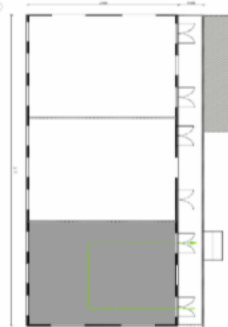

1 নাম : আলিজান বেওৰা স্বামীৰ নাম: আজিয়াল ঘৰ নং : ১ বয়স : 67 লিঙ্গ : মহিলা	GJP1819438 ফটো উপলব্ধ	2 নাম : আজিবৰ বহমান মোল্লা পিতাৰ নাম: আব্দুল আউয়াল মোল্লা ঘৰ নং : ১ বয়স : 56 লিঙ্গ : পুৰুষ	GJP1819461 ফটো উপলব্ধ	3 নাম : মজিয়াল হক মোল্লা পিতাৰ নাম: আব্দুল আউয়াল মোল্লা ঘৰ নং : ১ বয়স : 54 লিঙ্গ : পুৰুষ	GJP1819483 ফটো উপলব্ধ
4 নাম : বিবিৰন বিবি স্বামীৰ নাম: আজিবৰ বহমান মোল্লা ঘৰ নং : ১ বয়স : 49 লিঙ্গ : মহিলা	GJP1819472 ফটো উপলব্ধ	5 নাম : সুফিউন নাহাৰ বেগম স্বামীৰ নাম: মজিয়াল হক মোল্লা ঘৰ নং : ১ বয়স : 41 লিঙ্গ : মহিলা	GJP1819494 ফটো উপলব্ধ	6 নাম : আতাউৰ বহমান মোল্লা পিতাৰ নাম: আজিবৰ বহমান মোল্লা ঘৰ নং : ১ বয়স : 22 লিঙ্গ : পুৰুষ	GJP1250448 ফটো উপলব্ধ
7 নাম : ওবাইদুল হক মোল্লা পিতাৰ নাম: মজিয়াল হক মোল্লা ঘৰ নং : ১ বয়স : 21 লিঙ্গ : পুৰুষ	GJP2075828 ফটো উপলব্ধ	8 নাম : কাচানী বেওৰা স্বামীৰ নাম: মজাবুদ্দিন ঘৰ নং : ২ বয়স : 75 লিঙ্গ : মহিলা	GJP1819507 ফটো উপলব্ধ	9 নাম : আছিব উদ্দিন পিতাৰ নাম: বাহাজ উদ্দিন ঘৰ নং : ৩ বয়স : 58 লিঙ্গ : পুৰুষ	GJP1819518 ফটো উপলব্ধ
10 নাম : সহিদা বিবি স্বামীৰ নাম: আছিব উদ্দিন ঘৰ নং : ৩ বয়স : 53 লিঙ্গ : মহিলা	GJP1819529 ফটো উপলব্ধ	11 নাম : সাহাবুল ইছলাম পিতাৰ নাম: আছিব উদ্দিন ঘৰ নং : ৩ বয়স : 39 লিঙ্গ : পুৰুষ	GJP1819530 ফটো উপলব্ধ	12 নাম : সাহা আলম ইছলাম পিতাৰ নাম: আছিব উদ্দিন ঘৰ নং : ৩ বয়স : 34 লিঙ্গ : পুৰুষ	GJP1819541 ফটো উপলব্ধ
13 নাম : নাৰজিনা সৰকাৰ স্বামীৰ নাম: সাহাবুল ইছলাম ঘৰ নং : ৩ বয়স : 30 লিঙ্গ : মহিলা	GJP1822293 ফটো উপলব্ধ	14 নাম : জেছমিনা বেগম স্বামীৰ নাম: সাহা আলম ইছলাম ঘৰ নং : 3 বয়স : 20 লিঙ্গ : মহিলা	VVF0118273 ফটো উপলব্ধ	15 নাম : আয়সা বিবি স্বামীৰ নাম: বাহাজ উদ্দিন ঘৰ নং : 8 বয়স : 76 লিঙ্গ : মহিলা	GJP1819574 ফটো উপলব্ধ
16 নাম : পিয়াৰী বিবি স্বামীৰ নাম: বাহাজ উদ্দিন ঘৰ নং : 8 বয়স : 61 লিঙ্গ : মহিলা	GJP1819552 ফটো উপলব্ধ	S 17 নাম : আসিদুৰ বহমান পিতাৰ নাম: বাহাজ উদ্দিন ঘৰ নং : 8 বয়স : 39 লিঙ্গ : পুৰুষ	GJP1819585 ফটো উপলব্ধ	18 নাম : আকিনুৰ ইছলাম পিতাৰ নাম: বাহাজ উদ্দিন ঘৰ নং : 8 বয়স : 36 লিঙ্গ : পুৰুষ	GJP1822271 ফটো উপলব্ধ
19 নাম : ৰোজিনা খাতুন স্বামীৰ নাম: আকিনুৰ ইছলাম ঘৰ নং : ০৪ বয়স : 23 লিঙ্গ : মহিলা	GJP0501437 ফটো উপলব্ধ	20 নাম : আজিজা বেওৰা স্বামীৰ নাম: কৰসতুল্ল্যা ঘৰ নং : ৫ক বয়স : 72 লিঙ্গ : মহিলা	GJP1819698 ফটো উপলব্ধ	E 21 নাম : আছমা খাতুন পিতাৰ নাম: আজিমুদ্দিন সেখ ঘৰ নং : ৫ক বয়স : 33 লিঙ্গ : মহিলা	GJP1819712 ফটো উপলব্ধ
22 নাম : ইমানুল খান পিতাৰ নাম: ৰমেজ খান ঘৰ নং : ৬ বয়স : 25 লিঙ্গ : পুৰুষ	GJP0479931 ফটো উপলব্ধ	23 নাম : আমজাদ আলী পিতাৰ নাম: মজাবুদ্দিন ঘৰ নং : ৭ বয়স : 73 লিঙ্গ : পুৰুষ	GJP1819734 ফটো উপলব্ধ	24 নাম : আমিনা বিবি স্বামীৰ নাম: আমজাদ আলী ঘৰ নং : ৭ বয়স : 65 লিঙ্গ : মহিলা	GJP1819745 ফটো উপলব্ধ
25 নাম : আমিনুৰ ইছলাম পিতাৰ নাম: আমজাদ আলী ঘৰ নং : ৭ বয়স : 45 লিঙ্গ : পুৰুষ	GJP1819756 ফটো উপলব্ধ	# 26 নাম : সাহিদুৰ ইছলাম পিতাৰ নাম: আমজাদ আলী ঘৰ নং : ৭ বয়স : 43 লিঙ্গ : মহিলা	GJP1819767 ফটো উপলব্ধ	27 নাম : আজাহাৰুল ইছলাম পিতাৰ নাম: আমজাদ আলী ঘৰ নং : ৭ বয়স : 40 লিঙ্গ : পুৰুষ	GJP1819778 ফটো উপলব্ধ
28 নাম : আজিজুল ইছলাম পিতাৰ নাম: আমজাদ আলী ঘৰ নং : ৭ বয়স : 35 লিঙ্গ : পুৰুষ	GJP0156885 ফটো উপলব্ধ	29 নাম : সমৰ্থ বেগম স্বামীৰ নাম: আজাহাৰুল ইছলাম ঘৰ নং : ৭ বয়স : 34 লিঙ্গ : মহিলা	GJP0156927 ফটো উপলব্ধ	30 নাম : ফজিলা খাতুন স্বামীৰ নাম: আমিনুৰ ইছলাম ঘৰ নং : ৭ বয়স : 32 লিঙ্গ : মহিলা	GJP2061838 ফটো উপলব্ধ