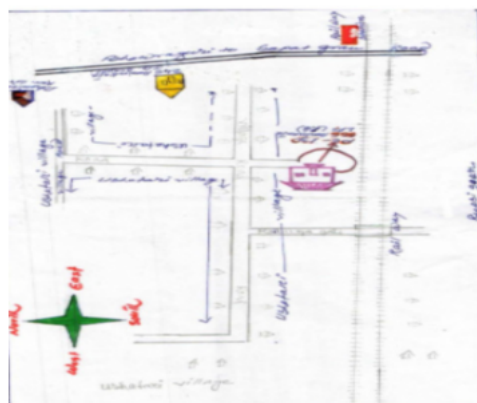

Google Map View