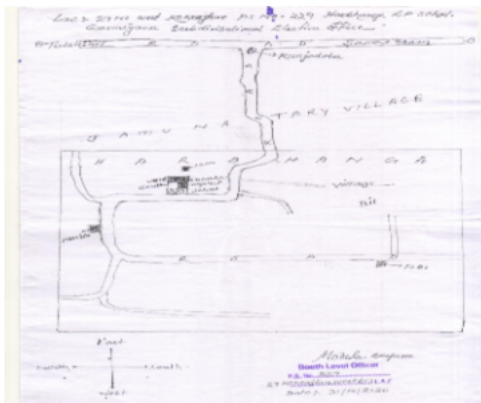

Nazri Naksha