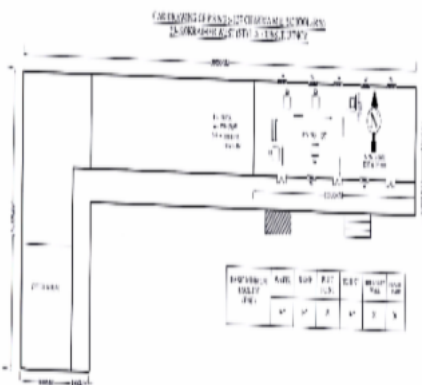

নিৰ্বাচক পঞ্জীয়ন বিষয়াৰ স্বাক্ষৰ

Nazri Naksha

Google Map View

Polling Station Building Front View

ভোটগ্ৰহন কেন্দ্ৰৰ সন্মুখৰ দৃশ্য

Cad View

Key MAP View

1 নাম : আব্দ মজিত সেখ পিতাৰ নাম: ছাত্তাৰ ঘৰ নং : 1 বয়স : 67 লিঙ্গ : পুৰুষ	GJP1879772 ফটো উপলব্ধ	2 নাম : সুক মন বিবি স্বামীৰ নাম: আব্দুল মজিদ সেখ ঘৰ নং : 1 বয়স : 63 লিঙ্গ : মহিলা	GJP1879783 ফটো উপলব্ধ	3 নাম : ফয়জুদ্দিন আলী পিতাৰ নাম: আব্দুল মজিত সেখ ঘৰ নং : 1 বয়স : 40 লিঙ্গ : পুৰুষ	GJP1879829 ফটো উপলব্ধ
4 নাম : মাফিয়া বিবি স্বামীৰ নাম: ফয়জুদ্দিন আলী ঘৰ নং : 1 বয়স : 35 লিঙ্গ : মহিলা	GJP2064144 ফটো উপলব্ধ	5 নাম : সাহাদত আলী পিতাৰ নাম: আব্দুল মজিত সেখ ঘৰ নং : 02 বয়স : 34 লিঙ্গ : পুৰুষ	GJP2063823 ফটো উপলব্ধ	6 নাম : মার্জিনা খাতুন পিতাৰ নাম: আব্দুল মজিদ সেখ ঘৰ নং : 1 বয়স : 28 লিঙ্গ : মহিলা	GJP1231869 ফটো উপলব্ধ
7 নাম : হাসিনুৰ ইছলাম পিতাৰ নাম: হয়েত আলী ঘৰ নং : 1ক বয়স : 23 লিঙ্গ : পুৰুষ	GJP0587097 ফটো উপলব্ধ	8 নাম : হায়াত আলী পিতাৰ নাম: আলাবস্ক মন্ডল ঘৰ নং : 1ক বয়স : 60 লিঙ্গ : পুৰুষ	GJP1879830 ফটো উপলব্ধ	9 নাম : হাছনা বিবি স্বামীৰ নাম: হয়েত আলী ঘৰ নং : 1ক বয়স : 50 লিঙ্গ : মহিলা	GJP1879841 ফটো উপলব্ধ
10 নাম : জয়নৰ বিবি স্বামীৰ নাম: জহৰ ঘৰ নং : 2 বয়স : 58 লিঙ্গ : মহিলা	GJP1879863 ফটো উপলব্ধ	11 নাম : জয়নাল আবেদীন পিতাৰ নাম: জহৰ আলী ঘৰ নং : 2 বয়স : 38 লিঙ্গ : পুৰুষ	GJP1879874 ফটো উপলব্ধ	12 নাম : আব্দুল গফৰ পিতাৰ নাম: জহৰ আলী ঘৰ নং : 2 বয়স : 26 লিঙ্গ : পুৰুষ	GJP0314690 ফটো উপলব্ধ
13 নাম : আব্দুল মোতালেব পিতাৰ নাম: জহৰ আলী ঘৰ নং : 2 বয়স : 24 লিঙ্গ : পুৰুষ	GJP2101202 ফটো উপলব্ধ	14 নাম : বহিমা খাতুন পিতাৰ নাম: জহৰ আলী ঘৰ নং : 2 বয়স : 23 লিঙ্গ : মহিলা	GJP2109775 ফটো উপলব্ধ	15 নাম : বেজিয়া বেওৱা স্বামীৰ নাম: হোছেন সেখ ঘৰ নং : 3 বয়স : 73 লিঙ্গ : মহিলা	GJP1879885 ফটো উপলব্ধ
16 নাম : হালিমিন বেওৱা পিতাৰ নাম: হোছেন সেখ ঘৰ নং : 3 বয়স : 50 লিঙ্গ : মহিলা	GJP1879896 ফটো উপলব্ধ	17 নাম : সাহাজামাল সেখ পিতাৰ নাম: হোছেন সেখ ঘৰ নং : 3 বয়স : 48 লিঙ্গ : পুৰুষ	GJP1879909 ফটো উপলব্ধ	18 নাম : সাহাজাহান সেখ পিতাৰ নাম: হোছেন সেখ ঘৰ নং : 3 বয়স : 40 লিঙ্গ : পুৰুষ	GJP1879921 ফটো উপলব্ধ
19 নাম : আছমা খাতুন স্বামীৰ নাম: সাজাহান সেখ ঘৰ নং : 3 বয়স : 30 লিঙ্গ : মহিলা	HTN1982805 ফটো উপলব্ধ	20 নাম : ফজৰী বিবি স্বামীৰ নাম: মোকছেদ ঘৰ নং : 8 বয়স : 85 লিঙ্গ : মহিলা	GJP1879932 ফটো উপলব্ধ	21 নাম : আহাদ আলী পিতাৰ নাম: মোকছেদ আলী ঘৰ নং : 8 বয়স : 56 লিঙ্গ : পুৰুষ	GJP1879943 ফটো উপলব্ধ
22 নাম : দুলু বিবি স্বামীৰ নাম: আহাদ আলী ঘৰ নং : 8 বয়স : 47 লিঙ্গ : মহিলা	GJP1879954 ফটো উপলব্ধ	23 নাম : আব্দুল হান্নান পিতাৰ নাম: আমিৰ হামজা ঘৰ নং : 8 বয়স : 29 লিঙ্গ : পুৰুষ	GJP0314344 ফটো উপলব্ধ	24 নাম : আমজাদ আলী পিতাৰ নাম: আমিৰ হামজা ঘৰ নং : 8 বয়স : 25 লিঙ্গ : পুৰুষ	GJP0314310 ফটো উপলব্ধ
25 নাম : অকিদুল ইছলাম পিতাৰ নাম: আহাদ আলী ঘৰ নং : 8 বয়স : 23 লিঙ্গ : পুৰুষ	GJP1253772 ফটো উপলব্ধ	26 নাম : সেৰ আলী পিতাৰ নাম: মোকছেদ আলী ঘৰ নং : 5 বয়স : 60 লিঙ্গ : পুৰুষ	GJP1879965 ফটো উপলব্ধ	27 নাম : বাবিয়া বিবি স্বামীৰ নাম: সেৰ আলী ঘৰ নং : 5 বয়স : 51 লিঙ্গ : মহিলা	GJP1879976 ফটো উপলব্ধ
28 নাম : জায়দা খাতুন পিতাৰ নাম: সেৰ আলী ঘৰ নং : 5 বয়স : 26 লিঙ্গ : মহিলা	GJP1201466 ফটো উপলব্ধ	29 নাম : সাহিনুৰ ইছলাম পিতাৰ নাম: সেৰ আলী ঘৰ নং : 5 বয়স : 25 লিঙ্গ : পুৰুষ	GJP0390336 ফটো উপলব্ধ	30 নাম : বাবেয়া বেওৱা স্বামীৰ নাম: মামুদ ঘৰ নং : 6 বয়স : 64 লিঙ্গ : মহিলা	GJP1879987 ফটো উপলব্ধ