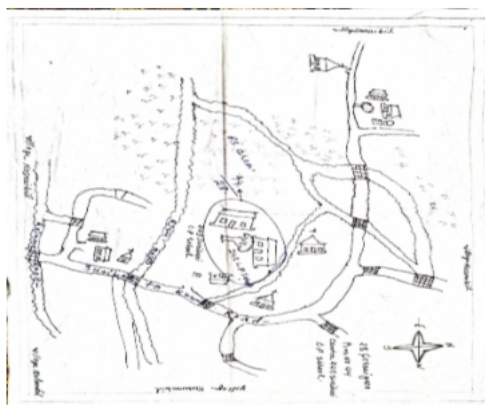

Nazri Naksha