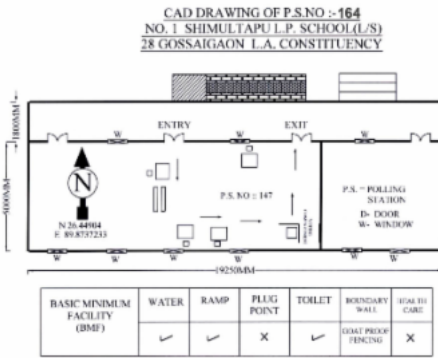

নিৰ্বাচক পঞ্জীয়ন বিষয়াৰ স্বাক্ষৰ

Nazri Naksha

Google Map View

Polling Station Building Front View

ভোটগ্ৰহন কেন্দ্ৰৰ সন্মুখৰ দৃশ্য

Cad View

Key MAP View

<p>S 1 HHK1434566</p> <p>নাম : বহিমা বেওৰা স্বামীৰ নাম : তাহেৰ আলী ঘৰ নং : 1 বয়স : 69 লিঙ্গ : মহিলা</p> <p>ফটো উপলব্ধ</p>	<p>2 YUG1677459</p> <p>নাম : পিয়ালী দাস পিতাৰ নাম : শংকৰ দাস ঘৰ নং : 12 বয়স : 29 লিঙ্গ : মহিলা</p> <p>ফটো উপলব্ধ</p>	<p>3 HHK1140714</p> <p>নাম : নিলিমা বৰ্মন স্বামীৰ নাম : বিক্রম বৰ্মন ঘৰ নং : 22 বয়স : 23 লিঙ্গ : মহিলা</p> <p>ফটো উপলব্ধ</p>
<p>4 HHK1415889</p> <p>নাম : বমিছা বেগম স্বামীৰ নাম : তোফাজ ঘৰ নং : 38 বয়স : 39 লিঙ্গ : মহিলা</p> <p>ফটো উপলব্ধ</p>	<p>5 HHK0377002</p> <p>নাম : বেহেনা খাতুন স্বামীৰ নাম : চান মিঞা সেখ ঘৰ নং : 35 বয়স : 26 লিঙ্গ : মহিলা</p> <p>ফটো উপলব্ধ</p>	<p>6 HHK2194306</p> <p>নাম : আজিজুল সেখ পিতাৰ নাম : খোয়াজ আলী সেখ ঘৰ নং : 49 বয়স : 28 লিঙ্গ : পুৰুষ</p> <p>ফটো উপলব্ধ</p>
<p>7 VVF0008946</p> <p>নাম : ছাবিনা খাতুন স্বামীৰ নাম : আজিজুল সেখ ঘৰ নং : 49 বয়স : 27 লিঙ্গ : মহিলা</p> <p>ফটো উপলব্ধ</p>	<p>8 HHK0394734</p> <p>নাম : সৰমিনা বেগম স্বামীৰ নাম : বাকিফুল শেখ ঘৰ নং : 49 বয়স : 27 লিঙ্গ : মহিলা</p> <p>ফটো উপলব্ধ</p>	<p>E 9 HHK0365270</p> <p>নাম : আৰিফা খাতুন পিতাৰ নাম : আবু ছাইদ মিঞা ঘৰ নং : 51 বয়স : 27 লিঙ্গ : মহিলা</p> <p>ফটো উপলব্ধ</p>
<p>10 HHK1427867</p> <p>নাম : মহাদেব ৰয় পিতাৰ নাম : প্ৰফুল্ল ৰয় ঘৰ নং : 54 বয়স : 46 লিঙ্গ : পুৰুষ</p> <p>ফটো উপলব্ধ</p>	<p>11 HHK0574426</p> <p>নাম : প্ৰবীৰ ৰায় পিতাৰ নাম : প্ৰদীপ চন্দ্ৰ ৰায় ঘৰ নং : 56 বয়স : 25 লিঙ্গ : পুৰুষ</p> <p>ফটো উপলব্ধ</p>	<p>12 HHK0575183</p> <p>নাম : সৌৰভ ৰায় পিতাৰ নাম : দুলাল চন্দ্ৰ ৰায় ঘৰ নং : 58 বয়স : 25 লিঙ্গ : পুৰুষ</p> <p>ফটো উপলব্ধ</p>
<p>13 HHK1434588</p> <p>নাম : ছবিয়াল হোসেন সেখ পিতাৰ নাম : জাহানুদ্দিন সেখ ঘৰ নং : 65 বয়স : 35 লিঙ্গ : পুৰুষ</p> <p>ফটো উপলব্ধ</p>	<p>14 HHK0364190</p> <p>নাম : বফিকুল পাৰমানিক পিতাৰ নাম : জহেৰ আলী পাৰমানিক ঘৰ নং : 74 বয়স : 26 লিঙ্গ : পুৰুষ</p> <p>ফটো উপলব্ধ</p>	<p>15 HHK0013392</p> <p>নাম : সাহেব আলী শেখ পিতাৰ নাম : বহম আলী শেখ ঘৰ নং : 89 বয়স : 50 লিঙ্গ : পুৰুষ</p> <p>ফটো উপলব্ধ</p>
<p>16 HHK1434602</p> <p>নাম : শুকুৰজান বিবি স্বামীৰ নাম : সাহেব আলী সেখ ঘৰ নং : 89 বয়স : 43 লিঙ্গ : মহিলা</p> <p>ফটো উপলব্ধ</p>	<p>17 HHK0338046</p> <p>নাম : শুকুৰ আলী সেখ পিতাৰ নাম : সাহেব আলী শেখ ঘৰ নং : 89 বয়স : 30 লিঙ্গ : পুৰুষ</p> <p>ফটো উপলব্ধ</p>	<p>18 HHK0302794</p> <p>নাম : হামিদুল ইছলাম সেখ পিতাৰ নাম : শুকুৰজান বিবি ঘৰ নং : 89 বয়স : 25 লিঙ্গ : পুৰুষ</p> <p>ফটো উপলব্ধ</p>
<p>19 HHK0471722</p> <p>নাম : সাহানাছ পাৰবিন পিতাৰ নাম : সাহেব আলী ঘৰ নং : 89 বয়স : 23 লিঙ্গ : মহিলা</p> <p>ফটো উপলব্ধ</p>	<p>20 HHK2235232</p> <p>নাম : ৰূপা দাস পিতাৰ নাম : নিখিল দাস ঘৰ নং : 91 বয়স : 23 লিঙ্গ : মহিলা</p> <p>ফটো উপলব্ধ</p>	<p>S 21 HHK0593392</p> <p>নাম : আশাদুল মন্ডল পিতাৰ নাম : ফকিৰচান মন্ডল ঘৰ নং : 93 বয়স : 30 লিঙ্গ : পুৰুষ</p> <p>ফটো উপলব্ধ</p>
<p>S 22 HHK0482000</p> <p>নাম : আলিমা খাতুন স্বামীৰ নাম : আশাদুল মন্ডল ঘৰ নং : 99 বয়স : 25 লিঙ্গ : মহিলা</p> <p>ফটো উপলব্ধ</p>	<p>23 IKL0749507</p> <p>নাম : পম্পা সূৰকাৰ স্বামীৰ নাম : মিন্টু বিশ্বাস ঘৰ নং : 104 বয়স : 39 লিঙ্গ : মহিলা</p> <p>ফটো উপলব্ধ</p>	<p>24 HHK0364711</p> <p>নাম : পম্পা বিশ্বাস পিতাৰ নাম : প্ৰদীপ কুমাৰ বিশ্বাস ঘৰ নং : 104 বয়স : 30 লিঙ্গ : মহিলা</p> <p>ফটো উপলব্ধ</p>
<p>25 HHK1429249</p> <p>নাম : যমুনা দেবী শৰ্মা পিতাৰ নাম : নৰপতি ঘৰ নং : 121 বয়স : 50 লিঙ্গ : মহিলা</p> <p>ফটো উপলব্ধ</p>	<p># 26 IKL2105740</p> <p>নাম : গৌৰৱ শৰ্মা পিতাৰ নাম : ৰোহিনী শৰ্মা ঘৰ নং : 121 বয়স : 27 লিঙ্গ : পুৰুষ</p> <p>ফটো উপলব্ধ</p>	<p>E 27 HHK1434613</p> <p>নাম : ছমিৰ আলী সেখ পিতাৰ নাম : মালিম সেখ ঘৰ নং : 121 বয়স : 68 লিঙ্গ : পুৰুষ</p> <p>ফটো উপলব্ধ</p>
<p>28 CBJ2837107</p> <p>নাম : হেমলতা ছেত্ৰী পিতাৰ নাম : ৰাম বাহাদুৰ ছেত্ৰী ঘৰ নং : 145 বয়স : 35 লিঙ্গ : মহিলা</p> <p>ফটো উপলব্ধ</p>	<p>29 HHK0041657</p> <p>নাম : কানাই দাস পিতাৰ নাম : নিপেন্দ্ৰ দাস ঘৰ নং : 286 বয়স : 29 লিঙ্গ : পুৰুষ</p> <p>ফটো উপলব্ধ</p>	<p>30 CBJ0127233</p> <p>নাম : ছবিনা ছেত্ৰী পিতাৰ নাম : মনবাহাদুৰ ছেত্ৰী ঘৰ নং : 147 বয়স : 29 লিঙ্গ : মহিলা</p> <p>ফটো উপলব্ধ</p>