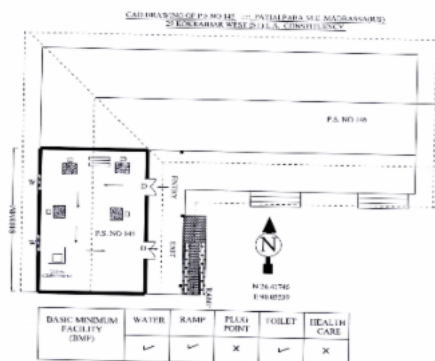

নিৰ্বাচক পঞ্জীয়ন বিষয়াৰ স্বাক্ষৰ

Nazri Naksha

Google Map View

Polling Station Building Front View

ভোটগ্ৰহন কেন্দ্ৰৰ সন্মুখৰ দৃশ্য

Cad View

Key MAP View

1 নাম : চাৰুবালা বৰ্মন স্বামীৰ নাম: তাৰিণী বৰ্মন ঘৰ নং : 1 বয়স : 72 লিঙ্গ : মহিলা	GJP1864568 ফটো উপলব্ধ	2 নাম : প্ৰফুল্ল কুমাৰ বৰ্মন পিতাৰ নাম: তাৰিণী বৰ্মন ঘৰ নং : 1 বয়স : 47 লিঙ্গ : পুৰুষ	GJP1864591 ফটো উপলব্ধ	3 নাম : সুবল চন্দ্ৰ বৰ্মন পিতাৰ নাম: তাৰিণী বৰ্মন ঘৰ নং : 1 বয়স : 46 লিঙ্গ : পুৰুষ	GJP1864579 ফটো উপলব্ধ
# 4 নাম : ফাগুণী বৰ্মন মহন্ত স্বামীৰ নাম: সুবল চন্দ্ৰ বৰ্মন ঘৰ নং : 1 বয়স : 42 লিঙ্গ : মহিলা	GJP1864580 ফটো উপলব্ধ	5 নাম : ববীতা বালা বৰ্মন স্বামীৰ নাম: প্ৰফুল্ল কুমাৰ বৰ্মন ঘৰ নং : 1 বয়স : 30 লিঙ্গ : মহিলা	GJP0001305 ফটো উপলব্ধ	6 নাম : মলয় বৰ্মন পিতাৰ নাম: সুবল বৰ্মন ঘৰ নং : 1 বয়স : 24 লিঙ্গ : পুৰুষ	GJP0502740 ফটো উপলব্ধ
7 নাম : ভাৰত চন্দ্ৰ বৰ্মন পিতাৰ নাম: যামিনী বৰ্মন ঘৰ নং : 2 বয়স : 69 লিঙ্গ : পুৰুষ	GJP1864604 ফটো উপলব্ধ	8 নাম : নীলেশ্বৰী বৰ্মন স্বামীৰ নাম: ভাৰত চন্দ্ৰ বৰ্মন ঘৰ নং : 2 বয়স : 59 লিঙ্গ : মহিলা	GJP1864615 ফটো উপলব্ধ	9 নাম : গনেশ চন্দ্ৰ বৰ্মন পিতাৰ নাম: ভাৰত চন্দ্ৰ বৰ্মন ঘৰ নং : 2 বয়স : 36 লিঙ্গ : পুৰুষ	GJP1872931 ফটো উপলব্ধ
10 নাম : দুলালী ৰায় বৰ্মন স্বামীৰ নাম: গনেশ চন্দ্ৰ বৰ্মন ঘৰ নং : 2 বয়স : 31 লিঙ্গ : মহিলা	GJP0239459 ফটো উপলব্ধ	11 নাম : মহেশ বৰ্মন পিতাৰ নাম: ভাৰত চন্দ্ৰ বৰ্মন ঘৰ নং : 2 বয়স : 30 লিঙ্গ : পুৰুষ	GJP1872920 ফটো উপলব্ধ	S2 12 নাম : মৰমী বৰ্মন পিতাৰ নাম: পৰিমল বৰ্মন ঘৰ নং : 2 বয়স : 25 লিঙ্গ : মহিলা	GJP0496943 ফটো উপলব্ধ
13 নাম : পৰিমল বৰ্মন পিতাৰ নাম: যামিনী বৰ্মন ঘৰ নং : 3 বয়স : 60 লিঙ্গ : পুৰুষ	GJP1864648 ফটো উপলব্ধ	14 নাম : বাচ্চানী বৰ্মন স্বামীৰ নাম: পৰিমল বৰ্মন ঘৰ নং : 3 বয়স : 51 লিঙ্গ : মহিলা	GJP1864659 ফটো উপলব্ধ	15 নাম : তপন বৰ্মন পিতাৰ নাম: পৰিমল চন্দ্ৰ বৰ্মন ঘৰ নং : 3 বয়স : 34 লিঙ্গ : পুৰুষ	GJP1864660 ফটো উপলব্ধ
16 নাম : বালাময়ী বৰ্মন স্বামীৰ নাম: নদাগৰ বৰ্মন ঘৰ নং : 8 বয়স : 59 লিঙ্গ : মহিলা	GJP1864671 ফটো উপলব্ধ	17 নাম : জয়ন্তী বৰ্মন স্বামীৰ নাম: বিনন বৰ্মন ঘৰ নং : 5 বয়স : 69 লিঙ্গ : মহিলা	GJP1864682 ফটো উপলব্ধ	18 নাম : জগদীশ বৰ্মন পিতাৰ নাম: বিনন বৰ্মন ঘৰ নং : 5 বয়স : 54 লিঙ্গ : পুৰুষ	GJP1864693 ফটো উপলব্ধ
19 নাম : অনিতা বৰ্মন পিতাৰ নাম: জগদীশ বৰ্মন ঘৰ নং : 5 বয়স : 40 লিঙ্গ : মহিলা	GJP1872908 ফটো উপলব্ধ	20 নাম : শ্যামল বৰ্মন পিতাৰ নাম: বিনন চন্দ্ৰ বৰ্মন ঘৰ নং : 5 বয়স : 35 লিঙ্গ : পুৰুষ	GJP1864728 ফটো উপলব্ধ	21 নাম : ললিতা বৰ্মন স্বামীৰ নাম: শ্যামল বৰ্মন ঘৰ নং : 5 বয়স : 23 লিঙ্গ : মহিলা	GJP0609867 ফটো উপলব্ধ
22 নাম : জ্যোতি বৰ্মন পিতাৰ নাম: জগদীশ বৰ্মন ঘৰ নং : 5 বয়স : 22 লিঙ্গ : মহিলা	VVF0129999 ফটো উপলব্ধ	23 নাম : সদানন্দ বৰ্মন পিতাৰ নাম: ফতৰ বৰ্মন ঘৰ নং : 6 বয়স : 70 লিঙ্গ : পুৰুষ	GJP1864751 ফটো উপলব্ধ	24 নাম : সনেকা বৰ্মন স্বামীৰ নাম: সদানন্দ বৰ্মন ঘৰ নং : 6 বয়স : 57 লিঙ্গ : মহিলা	GJP1864762 ফটো উপলব্ধ
25 নাম : হেমন্ত বৰ্মন পিতাৰ নাম: সদানন্দ বৰ্মন ঘৰ নং : 6 বয়স : 45 লিঙ্গ : পুৰুষ	GJP1864773 ফটো উপলব্ধ	26 নাম : সুশান্ত বৰ্মন পিতাৰ নাম: সদানন্দ বৰ্মন ঘৰ নং : 6 বয়স : 42 লিঙ্গ : পুৰুষ	GJP1864784 ফটো উপলব্ধ	27 নাম : প্ৰশান্ত কুমাৰ বৰ্মন পিতাৰ নাম: সদানন্দ বৰ্মন ঘৰ নং : 6 বয়স : 39 লিঙ্গ : পুৰুষ	GJP1864795 ফটো উপলব্ধ
28 নাম : জয়মতী ৰায় স্বামীৰ নাম: হেমন্ত বৰ্মন ঘৰ নং : 6 বয়স : 35 লিঙ্গ : মহিলা	FSC1506361 ফটো উপলব্ধ	29 নাম : জয়ন্ত বৰ্মন পিতাৰ নাম: সদানন্দ বৰ্মন ঘৰ নং : 6 বয়স : 34 লিঙ্গ : পুৰুষ	GJP1864740 ফটো উপলব্ধ	30 নাম : জেউতী সিংহ স্বামীৰ নাম: প্ৰশান্ত কুমাৰ বৰ্মন ঘৰ নং : 6 বয়স : 33 লিঙ্গ : মহিলা	GJP1192897 ফটো উপলব্ধ