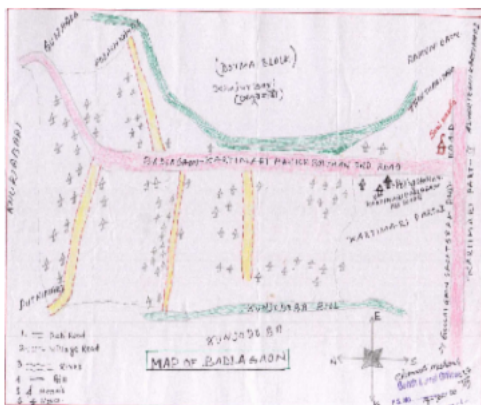

Nazri Naksha