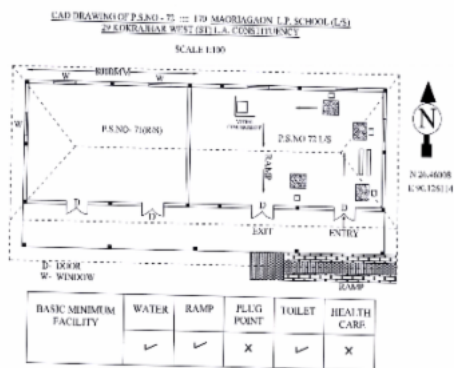

নিৰ্বাচক পঞ্জীয়ন বিষয়াৰ স্বাক্ষৰ

Nazri Naksha

Google Map View

Polling Station Building Front View

ভোটগ্ৰহন কেন্দ্ৰৰ সন্মুখৰ দৃশ্য

Cad View

Key MAP View

1 নাম : সহিদ আলী পিতাৰ নাম: আজিমুদ্দিন ঘৰ নং : 1 বয়স : 55 লিঙ্গ : পুৰুষ	GJP1854564 ফটো উপলব্ধ	2 নাম : ওমেছা বিবি স্বামীৰ নাম: সহিদ ঘৰ নং : 1 বয়স : 49 লিঙ্গ : মহিলা	GJP1854575 ফটো উপলব্ধ	3 নাম : ওছমান আলী পিতাৰ নাম: সহিদ আলী ঘৰ নং : 1 বয়স : 30 লিঙ্গ : পুৰুষ	GJP0371898 ফটো উপলব্ধ
4 নাম : বংমালা খাতুন স্বামীৰ নাম: ওছমান আলী ঘৰ নং : 1 বয়স : 27 লিঙ্গ : মহিলা	GJP0365544 ফটো উপলব্ধ	5 নাম : সাহিদা বেগম মাতৃৰ নাম: সহিদ আলী ঘৰ নং : 1 বয়স : 20 লিঙ্গ : মহিলা	VVF0096347 ফটো উপলব্ধ	6 নাম : আহুৰুদ্দিন সেখ পিতাৰ নাম: আজিমুদ্দিন ঘৰ নং : 2 বয়স : 48 লিঙ্গ : পুৰুষ	GJP1854586 ফটো উপলব্ধ
7 নাম : জবেদা বিবি স্বামীৰ নাম: আহুৰুদ্দিন সেখ ঘৰ নং : 2 বয়স : 43 লিঙ্গ : মহিলা	GJP1854597 ফটো উপলব্ধ	8 নাম : আবুৰুকাৰ ছিদ্দিক পিতাৰ নাম: আহুৰুদ্দিন সেখ ঘৰ নং : 2 বয়স : 25 লিঙ্গ : পুৰুষ	GJP0574590 ফটো উপলব্ধ	9 নাম : আসান আলী মন্ডল পিতাৰ নাম: খোদাবক্ষ ঘৰ নং : 3 বয়স : 59 লিঙ্গ : পুৰুষ	GJP1854600 ফটো উপলব্ধ
10 নাম : সাহেবা ভান বিবি স্বামীৰ নাম: আসান আলী মণ্ডল ঘৰ নং : 3 বয়স : 54 লিঙ্গ : মহিলা	GJP1854611 ফটো উপলব্ধ	11 নাম : গোলাপ আলী মণ্ডল পিতাৰ নাম: আসান আলী মণ্ডল ঘৰ নং : 03 বয়স : 40 লিঙ্গ : পুৰুষ	GJP1854622 ফটো উপলব্ধ	12 নাম : আয়েশা ছিদ্দিকা স্বামীৰ নাম: গোলাপ আলী মণ্ডল ঘৰ নং : 3 বয়স : 35 লিঙ্গ : মহিলা	FXW1557331 ফটো উপলব্ধ
13 নাম : হজৰত আলী মণ্ডল পিতাৰ নাম: আসান আলী মণ্ডল ঘৰ নং : 03 বয়স : 31 লিঙ্গ : পুৰুষ	GJP0000158 ফটো উপলব্ধ	S2 14 নাম : নাজিমা বেগম পিতাৰ নাম: আসান আলী মণ্ডল ঘৰ নং : 3 বয়স : 27 লিঙ্গ : মহিলা	GJP0431361 ফটো উপলব্ধ	15 নাম : বুপছানাৰা পাৰবিনু স্বামীৰ নাম: হজৰত আলী মণ্ডল ঘৰ নং : 3 বয়স : 27 লিঙ্গ : মহিলা	GJP0311431 ফটো উপলব্ধ
16 নাম : ছাইফল ইছলাম মণ্ডল পিতাৰ নাম: আসান আলী মণ্ডল ঘৰ নং : 3 বয়স : 23 লিঙ্গ : পুৰুষ	GJP0545848 ফটো উপলব্ধ	17 নাম : আমিৰ আলী মৃধা পিতাৰ নাম: জালালউদ্দিন ঘৰ নং : 8 বয়স : 62 লিঙ্গ : পুৰুষ	GJP1854633 ফটো উপলব্ধ	18 নাম : অবিৰন বিবি স্বামীৰ নাম: আমিৰ আলী মৃধা ঘৰ নং : 8 বয়স : 53 লিঙ্গ : মহিলা	GJP1854644 ফটো উপলব্ধ
19 নাম : শুকজান বেগম পিতাৰ নাম: আমিৰ আলী মৃধা ঘৰ নং : 8 বয়স : 30 লিঙ্গ : মহিলা	GJP0574681 ফটো উপলব্ধ	S 20 নাম : আনজুমা বেগম পিতাৰ নাম: আমিৰ আলী ঘৰ নং : 8 বয়স : 25 লিঙ্গ : মহিলা	GJP0574673 ফটো উপলব্ধ	21 নাম : এছাহক মৃধা পিতাৰ নাম: সঞ্জীৱ আলী ঘৰ নং : 5 বয়স : 70 লিঙ্গ : পুৰুষ	GJP1854655 ফটো উপলব্ধ
22 নাম : চানবি বিবি স্বামীৰ নাম: এছাহক ঘৰ নং : 5 বয়স : 60 লিঙ্গ : মহিলা	GJP1854666 ফটো উপলব্ধ	23 নাম : নূৰ ইছলাম আলী পিতাৰ নাম: এছাহক মৃধা ঘৰ নং : 5 বয়স : 28 লিঙ্গ : পুৰুষ	GJP0370270 ফটো উপলব্ধ	24 নাম : হাচিনা খাতুন পিতাৰ নাম: এসহোক মিদ্দা ঘৰ নং : 5 বয়স : 25 লিঙ্গ : মহিলা	GJP0483818 ফটো উপলব্ধ
25 নাম : আহিদা খাতুন স্বামীৰ নাম: নূৰ ইছলাম আলী ঘৰ নং : 5 বয়স : 22 লিঙ্গ : মহিলা	VVF0014134 ফটো উপলব্ধ	26 নাম : আবদুল আলী পিতাৰ নাম: এছাহক মৃধা ঘৰ নং : 5 বয়স : 21 লিঙ্গ : পুৰুষ	VVF0056762 ফটো উপলব্ধ	27 নাম : আইজুদ্দিন খান পিতাৰ নাম: জয়নাল খান ঘৰ নং : 6 বয়স : 55 লিঙ্গ : পুৰুষ	GJP1854677 ফটো উপলব্ধ
28 নাম : ছাপুৰা খাতুন বিবি স্বামীৰ নাম: আইজুদ্দিন ঘৰ নং : 6 বয়স : 48 লিঙ্গ : মহিলা	GJP1854688 ফটো উপলব্ধ	29 নাম : আবতালেপ খান পিতাৰ নাম: আইজুদ্দিন খান ঘৰ নং : 06 বয়স : 32 লিঙ্গ : পুৰুষ	GJP2062911 ফটো উপলব্ধ	30 নাম : নূৰ জামাল খান পিতাৰ নাম: আইজুদ্দিন খান ঘৰ নং : 6 বয়স : 29 লিঙ্গ : পুৰুষ	GJP0228734 ফটো উপলব্ধ