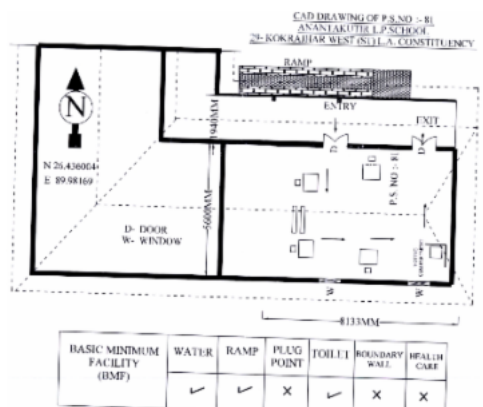

নিৰ্বাচক পঞ্জীয়ন বিষয়াৰ স্বাক্ষৰ

Nazri Naksha

Google Map View

Polling Station Building Front View

ভোটগ্ৰহন কেন্দ্ৰৰ সন্মুখৰ দৃশ্য

Cad View

Key MAP View

1 নাম : অজিবৰ আলী পিতাৰ নাম: জমৈৰ আলী ঘৰ নং : 12 বয়স : 23 লিঙ্গ : পুৰুষ	VVF0055889 ফটো উপলব্ধ	2 নাম : নূৰ মীনা ইয়াছমিন স্বামীৰ নাম: ইমানুল মণ্ডল ঘৰ নং : 22 বয়স : 20 লিঙ্গ : মহিলা	VVF0109330 ফটো উপলব্ধ	3 নাম : খাইৰুল ইছলাম মণ্ডল পিতাৰ নাম: জমৈৰ আলী মণ্ডল ঘৰ নং : 29 বয়স : 27 লিঙ্গ : পুৰুষ	GJP1157031 ফটো উপলব্ধ
4 নাম : ইব্রাহিম আলী পিতাৰ নাম: ভুলু সেখ ঘৰ নং : 40 বয়স : 27 লিঙ্গ : পুৰুষ	GJP0483503 ফটো উপলব্ধ	5 নাম : আমবিয়া খাতুন স্বামীৰ নাম: মানিক আলী ঘৰ নং : 58 বয়স : 29 লিঙ্গ : মহিলা	GJP0228262 ফটো উপলব্ধ	6 নাম : আজিমা খাতুন স্বামীৰ নাম: বাসিদুল ইছলাম ঘৰ নং : 59 বয়স : 22 লিঙ্গ : মহিলা	VVF0044867 ফটো উপলব্ধ
7 নাম : মঃ মহিবুল আলী মণ্ডল পিতাৰ নাম: নওসাদ আলী মণ্ডল ঘৰ নং : 66 বয়স : 20 লিঙ্গ : পুৰুষ	VVF0125872 ফটো উপলব্ধ	8 নাম : বেহেনা পাৰভিন পিতাৰ নাম: ছাত্তাৰ আলী মণ্ডল ঘৰ নং : 66 বয়স : 19 লিঙ্গ : মহিলা	VVF0124776 ফটো উপলব্ধ	9 নাম : মনোৱাৰা বেগম স্বামীৰ নাম: সাহা জুদিদন পৰামানিক ঘৰ নং : ৮২ বয়স : 35 লিঙ্গ : মহিলা	GJP0402040 ফটো উপলব্ধ
10 নাম : আহিমা খাতুন পিতাৰ নাম: লালচান পৰামানিক ঘৰ নং : ৮২ বয়স : 30 লিঙ্গ : মহিলা	GJP0401661 ফটো উপলব্ধ	11 নাম : সাজেদা বিবি স্বামীৰ নাম: আজগৰ আলী ঘৰ নং : 89 ক বয়স : 42 লিঙ্গ : মহিলা	FXW5242831 ফটো উপলব্ধ	12 নাম : জাহ্নাতুন নেহাৰু স্বামীৰ নাম: নুৰুল আমিন ঘৰ নং : ৯০ বয়স : 27 লিঙ্গ : মহিলা	GJP0493650 ফটো উপলব্ধ
13 নাম : বাসিদা বেগম স্বামীৰ নাম: সহিদুল ইছলাম আকন্দ ঘৰ নং : 104 বয়স : 34 লিঙ্গ : মহিলা	FXW0337618 ফটো উপলব্ধ	# 14 নাম : কোহিনুৰ বেগম স্বামীৰ নাম: সাহাজাহান আলি ঘৰ নং : 182 বয়স : 24 লিঙ্গ : মহিলা	VVF0045617 ফটো উপলব্ধ	15 নাম : নূৰ ইছলাম বেপাৰী পিতাৰ নাম: আছাদ আলী বেপাৰী ঘৰ নং : ১১৩ বয়স : 26 লিঙ্গ : পুৰুষ	GJP0357368 ফটো উপলব্ধ
16 নাম : ছালেহা বেগম পিতাৰ নাম: ছামাদ আলী সৰকাৰ ঘৰ নং : ১৩১ বয়স : 26 লিঙ্গ : মহিলা	GJP0403337 ফটো উপলব্ধ	17 নাম : লালভানু খাতুন স্বামীৰ নাম: আফতাৰ আলী সেখ ঘৰ নং : 138 বয়স : 26 লিঙ্গ : মহিলা	VVF0013128 ফটো উপলব্ধ	18 নাম : তাহাৰ আলী পিতাৰ নাম: সঞ্জাব ঘৰ নং : ১৪৫ বয়স : 49 লিঙ্গ : পুৰুষ	GJP1859285 ফটো উপলব্ধ
19 নাম : নজমা বিবি স্বামীৰ নাম: তাহাৰ ঘৰ নং : ১৪৫ বয়স : 46 লিঙ্গ : মহিলা	GJP1859296 ফটো উপলব্ধ	20 নাম : মহিৰন বিবি স্বামীৰ নাম: আমজাদ ঘৰ নং : ১৪৬ বয়স : 58 লিঙ্গ : মহিলা	GJP1859310 ফটো উপলব্ধ	21 নাম : ৰফিকুল ইছলাম পিতাৰ নাম: আমজাদ আলী ঘৰ নং : ১৪৬ বয়স : 27 লিঙ্গ : পুৰুষ	GJP0227462 ফটো উপলব্ধ
22 নাম : মমিনা খাতুন স্বামীৰ নাম: ৰফিকুল ঘৰ নং : 146 বয়স : 27 লিঙ্গ : মহিলা	GJP0537035 ফটো উপলব্ধ	23 নাম : ছপিয়াল হক পিতাৰ নাম: আমজাদ আলী ঘৰ নং : 146 বয়স : 24 লিঙ্গ : পুৰুষ	GJP0538637 ফটো উপলব্ধ	24 নাম : আছাদ আলী মন্ডল পিতাৰ নাম: আশ্ৰাব ঘৰ নং : ১৪৭ বয়স : 57 লিঙ্গ : পুৰুষ	GJP1859321 ফটো উপলব্ধ
25 নাম : বেজাকুল ইছলাম পিতাৰ নাম: আছাদ আলী ঘৰ নং : ১৪৭ বয়স : 30 লিঙ্গ : পুৰুষ	GJP2062808 ফটো উপলব্ধ	26 নাম : আনজুমা বেগম স্বামীৰ নাম: বেজাকুল ইছলাম মণ্ডল ঘৰ নং : 147 বয়স : 26 লিঙ্গ : মহিলা	GJP2117331 ফটো উপলব্ধ	27 নাম : আছলাম আলী পিতাৰ নাম: আছাদ আলী মণ্ডল ঘৰ নং : 147 বয়স : 25 লিঙ্গ : পুৰুষ	GJP0357731 ফটো উপলব্ধ
28 নাম : জাজমিনাৰা ইয়াছমিন স্বামীৰ নাম: আছলাম আলী ঘৰ নং : 147 বয়স : 24 লিঙ্গ : মহিলা	VVF0043083 ফটো উপলব্ধ	E 29 নাম : ছায়েদ আলী মন্ডল পিতাৰ নাম: ছোবাহান ঘৰ নং : ১৪৮ বয়স : ১৬ লিঙ্গ : পুৰুষ	GJP1859354 ফটো উপলব্ধ	30 নাম : সুৰত জামাল মন্ডল পিতাৰ নাম: ছোবাহান ঘৰ নং : ১৪৮ বয়স : 64 লিঙ্গ : পুৰুষ	GJP1859343 ফটো উপলব্ধ