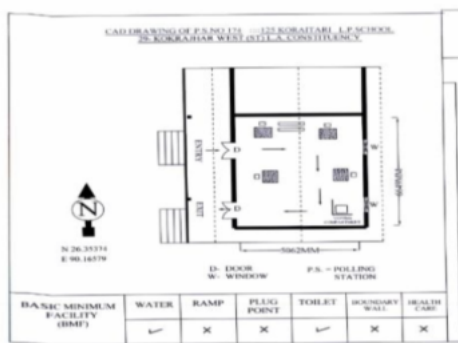

নিৰ্বাচক পঞ্জীয়ন বিষয়াৰ স্বাক্ষৰ

Nazri Naksha

Google Map View

Polling Station Building Front View

ভোটগ্ৰহন কেন্দ্ৰৰ সন্মুখৰ দৃশ্য

Cad View

Key MAP View

1 নাম : পৰিমা খাতুন স্বামীৰ নাম: শুকুৰ আসী ঘৰ নং : 2 বয়স : 32 লিঙ্গ : মহিলা	GJP0076653 ফটো উপলব্ধ	2 নাম : আৰ্জিনা বেগম স্বামীৰ নাম: নুৰইছলাম সেখ ঘৰ নং : 2 বয়স : 29 লিঙ্গ : মহিলা	GJP0076711 ফটো উপলব্ধ	3 নাম : সাহিনুৰ সেখ পিতাৰ নাম: আদুৰ বহিম সেখ ঘৰ নং : 3 বয়স : 21 লিঙ্গ : পুৰুষ	GJP2110823 ফটো উপলব্ধ
4 নাম : বিনবাৰা বেগম স্বামীৰ নাম: ইব্রাহিম আলী ঘৰ নং : 8 বয়স : 30 লিঙ্গ : মহিলা	GJP0076505 ফটো উপলব্ধ	5 নাম : মফিদা বেগম স্বামীৰ নাম: নুমহম্মদ সেখ ঘৰ নং : 8 বয়স : 29 লিঙ্গ : মহিলা	GJP0076422 ফটো উপলব্ধ	6 নাম : ইনামুল হক পিতাৰ নাম: মহম্মদ ছালাম ঘৰ নং : 8 বয়স : 28 লিঙ্গ : পুৰুষ	GJP0076380 ফটো উপলব্ধ
7 নাম : সিৰিনা বেগম স্বামীৰ নাম: ৰপিকুল ইছলাম ঘৰ নং : 11 বয়স : 28 লিঙ্গ : মহিলা	GJP0076240 ফটো উপলব্ধ	8 নাম : নিলিমা বিবি পিতাৰ নাম: নুৰ মহম্মদ সেখ ঘৰ নং : 11 বয়স : 26 লিঙ্গ : মহিলা	GJP0508176 ফটো উপলব্ধ	9 নাম : ফতেলি বেগম পিতাৰ নাম: নুৰ মহম্মদ সেখ ঘৰ নং : 11 বয়স : 21 লিঙ্গ : মহিলা	VVF0027730 ফটো উপলব্ধ
10 নাম : ৰূপছানা বেগম স্বামীৰ নাম: ময়জুদ্দিন আহমেদ ঘৰ নং : 15 বয়স : 29 লিঙ্গ : মহিলা	GJP0073973 ফটো উপলব্ধ	S 11 নাম : ইলিয়াছ আহমেদ পিতাৰ নাম: মকবুল হুচেইন ঘৰ নং : 22 বয়স : 27 লিঙ্গ : পুৰুষ	GJP0076232 ফটো উপলব্ধ	12 নাম : ছাবিনা খাতুন স্বামীৰ নাম: জাহিদুল ইছলাম ঘৰ নং : 22ক বয়স : 31 লিঙ্গ : মহিলা	GJP0073841 ফটো উপলব্ধ
13 নাম : আমিনুল হক পিতাৰ নাম: পিয়াৰ আলী ঘৰ নং : 23 বয়স : 31 লিঙ্গ : পুৰুষ	GJP0071183 ফটো উপলব্ধ	14 নাম : ছায়েৰা বেগম পিতাৰ নাম: আমিনুল হক ঘৰ নং : 23 বয়স : 24 লিঙ্গ : মহিলা	GJP0479550 ফটো উপলব্ধ	15 নাম : আহিদা বেগম স্বামীৰ নাম: ৰফিকুল ইছলাম ঘৰ নং : 26 বয়স : 32 লিঙ্গ : মহিলা	GJP0073304 ফটো উপলব্ধ
16 নাম : মমতাজ বেগম স্বামীৰ নাম: মনোৱাৰ হুচেন ঘৰ নং : 30 বয়স : 35 লিঙ্গ : মহিলা	GJP0479766 ফটো উপলব্ধ	S 17 নাম : ৰহিমা বেগম স্বামীৰ নাম: মন্তৰ আলী ঘৰ নং : 50 বয়স : 32 লিঙ্গ : মহিলা	GJP0075515 ফটো উপলব্ধ	18 নাম : ছামিনুৰ হক পিতাৰ নাম: জাহিদুল ইছলাম ঘৰ নং : 68 বয়স : 27 লিঙ্গ : পুৰুষ	GJP0075473 ফটো উপলব্ধ
19 নাম : নছিমা বেগম স্বামীৰ নাম: ছামিনুৰ হক ঘৰ নং : 68 বয়স : 23 লিঙ্গ : মহিলা	VVF0007500 ফটো উপলব্ধ	20 নাম : সাহিদা বেগম স্বামীৰ নাম: হাচিনুৰ ৰহমান ঘৰ নং : 99 বয়স : 27 লিঙ্গ : মহিলা	GJP0075382 ফটো উপলব্ধ	21 নাম : জাহিনুৰ বেগম স্বামীৰ নাম: ৰফিক আলী ঘৰ নং : 98 বয়স : 30 লিঙ্গ : মহিলা	GJP0076133 ফটো উপলব্ধ
22 নাম : সাৰজিনা বেগম স্বামীৰ নাম: আবু জাহিদ ঘৰ নং : 99ক বয়স : 32 লিঙ্গ : মহিলা	GJP0076125 ফটো উপলব্ধ	23 নাম : জাহিদুল হক পিতাৰ নাম: নুৰ ইসলাম ঘৰ নং : 82 বয়স : 29 লিঙ্গ : পুৰুষ	GJP0075861 ফটো উপলব্ধ	24 নাম : ৰেজিনা পাৰভীন পিতাৰ নাম: ৰেজাউল কৰিম ঘৰ নং : 84 বয়স : 29 লিঙ্গ : মহিলা	FXW0132597 ফটো উপলব্ধ
25 নাম : ছাবিনা বিবি স্বামীৰ নাম: তাহজুৰ ৰহমান ঘৰ নং : 89 বয়স : 31 লিঙ্গ : মহিলা	GJP0069682 ফটো উপলব্ধ	26 নাম : নুৰ নেহাৰ বেগম স্বামীৰ নাম: আবু সাহিদ ঘৰ নং : 99ক বয়স : 35 লিঙ্গ : মহিলা	GJP0057885 ফটো উপলব্ধ	# 27 নাম : সাহিদা বিবি স্বামীৰ নাম: মমুৰ আলী ঘৰ নং : 100 বয়স : 30 লিঙ্গ : মহিলা	HJL0342907 ফটো উপলব্ধ
28 নাম : আতিকুল ৰহমান পিতাৰ নাম: মমুৰ আলী ঘৰ নং : 100ক বয়স : 27 লিঙ্গ : পুৰুষ	GJP0069641 ফটো উপলব্ধ	# 29 নাম : মৰ্জিনা বেগম স্বামীৰ নাম: ছাদেক আলী ঘৰ নং : 101 বয়স : 36 লিঙ্গ : মহিলা	GJP1467421 ফটো উপলব্ধ	30 নাম : নুৰজাহান খাতুন পিতাৰ নাম: সমসেৰ আলী ঘৰ নং : 105 বয়স : 38 লিঙ্গ : মহিলা	GJP5939855 ফটো উপলব্ধ