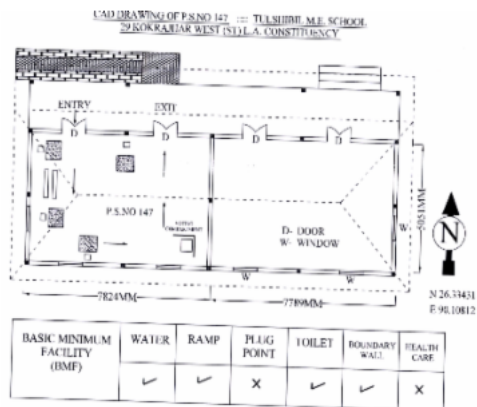

নিৰ্বাচক পঞ্জীয়ন বিষয়াৰ স্বাক্ষৰ

Nazri Naksha

Google Map View

Polling Station Building Front View

ভোটগ্ৰহন কেন্দ্ৰৰ সন্মুখৰ দৃশ্য

Cad View

Key MAP View

1 নাম : হাওৱা বেওৰা স্বামীৰ নাম: দুলু সেখ ঘৰ নং : ১ বয়স : 71 লিঙ্গ : মহিলা	GJP1924705 ফটো উপলব্ধ	2 নাম : হাবেজ আলী পিতাৰ নাম: দুলু সেখ ঘৰ নং : ১ বয়স : 58 লিঙ্গ : পুৰুষ	GJP1924716 ফটো উপলব্ধ	#2 3 নাম : হায়দৰ আলী পিতাৰ নাম: দুলু সেখ ঘৰ নং : ১ বয়স : 52 লিঙ্গ : পুৰুষ	GJP1924738 ফটো উপলব্ধ
4 নাম : গেসতান বিবি স্বামীৰ নাম: হাবেজ ঘৰ নং : ১ বয়স : 49 লিঙ্গ : মহিলা	GJP1924727 ফটো উপলব্ধ	#2 5 নাম : নাজিৰ হোসেন পিতাৰ নাম: দুলু সেখ ঘৰ নং : ১ বয়স : 44 লিঙ্গ : পুৰুষ	GJP1924750 ফটো উপলব্ধ	6 নাম : ছুবৰা বিবি স্বামীৰ নাম: হায়দৰ আলী ঘৰ নং : ১ বয়স : 45 লিঙ্গ : মহিলা	GJP1924761 ফটো উপলব্ধ
#2 7 নাম : জাগিৰ হুছেইন পিতাৰ নাম: দুলু সেখ ঘৰ নং : ১ বয়স : 44 লিঙ্গ : পুৰুষ	GJP1924749 ফটো উপলব্ধ	# 8 নাম : অমিছা বিবি স্বামীৰ নাম: জাগিৰ হোসেন ঘৰ নং : ১ বয়স : 42 লিঙ্গ : মহিলা	GJP1942729 ফটো উপলব্ধ	#2 9 নাম : আয়শা বিবি স্বামীৰ নাম: নাজিৰ হোসেন ঘৰ নং : ১ বয়স : 39 লিঙ্গ : মহিলা	GJP1924772 ফটো উপলব্ধ
10 নাম : হামিদুল সেখ পিতাৰ নাম: হাবেজ আলী ঘৰ নং : ১ বয়স : 31 লিঙ্গ : পুৰুষ	GJP0221283 ফটো উপলব্ধ	11 নাম : পুশিদা বেগম পিতাৰ নাম: হাবেজ আলী ঘৰ নং : ১ বয়স : 26 লিঙ্গ : মহিলা	GJP0303370 ফটো উপলব্ধ	12 নাম : আবু সাহিল মিয়া পিতাৰ নাম: হাবেজ আলী সেখ ঘৰ নং : ১ বয়স : 24 লিঙ্গ : পুৰুষ	GJP0558452 ফটো উপলব্ধ
13 নাম : হাচুমা খাতুন পিতাৰ নাম: হায়দৰ আলী ঘৰ নং : 1 বয়স : 21 লিঙ্গ : মহিলা	VVF0093765 ফটো উপলব্ধ	14 নাম : সানিদুল হক পিতাৰ নাম: হায়দৰ আলী ঘৰ নং : 1 বয়স : 19 লিঙ্গ : পুৰুষ	VVF0119800 ফটো উপলব্ধ	15 নাম : ববিদুল ইছলাম পিতাৰ নাম: হাফেজ আলী ঘৰ নং : 1 বয়স : 19 লিঙ্গ : পুৰুষ	VVF0122697 ফটো উপলব্ধ
# 16 নাম : আব্দুল ছালাম পিতাৰ নাম: ইলামউদ্দিন সেখ ঘৰ নং : ২ বয়স : 58 লিঙ্গ : পুৰুষ	GJP1924783 ফটো উপলব্ধ	# 17 নাম : ময়না বিবি স্বামীৰ নাম: আব্দুল ছালাম ঘৰ নং : ২ বয়স : 50 লিঙ্গ : মহিলা	GJP1924794 ফটো উপলব্ধ	# 18 নাম : মইনুল হক পিতাৰ নাম: আব্দুল ছালাম ঘৰ নং : ২ বয়স : 34 লিঙ্গ : পুৰুষ	GJP1934049 ফটো উপলব্ধ
# 19 নাম : মমিন হক পিতাৰ নাম: আব্দুল ছালাম ঘৰ নং : ২ বয়স : 32 লিঙ্গ : পুৰুষ	GJP0239475 ফটো উপলব্ধ	20 নাম : জহিৰুল হক পিতাৰ নাম: আব্দুল ছালাম ঘৰ নং : ২ বয়স : 29 লিঙ্গ : পুৰুষ	VVF0054031 ফটো উপলব্ধ	# 21 নাম : সাহিজুল হক পিতাৰ নাম: আব্দুল ছালাম ঘৰ নং : ২ বয়স : 26 লিঙ্গ : পুৰুষ	GJP0302802 ফটো উপলব্ধ
22 নাম : ববিনা বেগম স্বামীৰ নাম: জহিৰুল হক ঘৰ নং : ২ বয়স : 25 লিঙ্গ : মহিলা	GJP0338103 ফটো উপলব্ধ	23 নাম : সহৰ ভানু বিবি স্বামীৰ নাম: আব্দুল বহিম ঘৰ নং : ৩ বয়স : 52 লিঙ্গ : মহিলা	GJP1924818 ফটো উপলব্ধ	24 নাম : সহৰ আলী সেখ পিতাৰ নাম: আব্দুল বহিম সেখ ঘৰ নং : ৩ বয়স : 33 লিঙ্গ : পুৰুষ	GJP2065498 ফটো উপলব্ধ
# 25 নাম : বেহেনা খাতুন স্বামীৰ নাম: মইনুল হক ঘৰ নং : ২ বয়স : 29 লিঙ্গ : মহিলা	GJP0104067 ফটো উপলব্ধ	26 নাম : সাহেব আলী পিতাৰ নাম: আব্দুল বহিম সেখ ঘৰ নং : ৩ বয়স : 28 লিঙ্গ : পুৰুষ	GJP0269316 ফটো উপলব্ধ	27 নাম : ফীৰ্দুসা বেগম পিতাৰ নাম: নোবিউলাহ ক ঘৰ নং : ৩ বয়স : 27 লিঙ্গ : মহিলা	GJP0506014 ফটো উপলব্ধ
28 নাম : আমেনা খাতুন স্বামীৰ নাম: সহৰ আলী ঘৰ নং : ৩ বয়স : 27 লিঙ্গ : মহিলা	GJP0269555 ফটো উপলব্ধ	29 নাম : ছৈবুদ্দিন সেখ পিতাৰ নাম: মইনুদ্দিন সেখ ঘৰ নং : ৪ বয়স : 53 লিঙ্গ : পুৰুষ	GJP1924829 ফটো উপলব্ধ	30 নাম : নুৰজাহান বিবি স্বামীৰ নাম: ছৈবুদ্দিন ঘৰ নং : ৪ বয়স : 48 লিঙ্গ : মহিলা	GJP1924830 ফটো উপলব্ধ