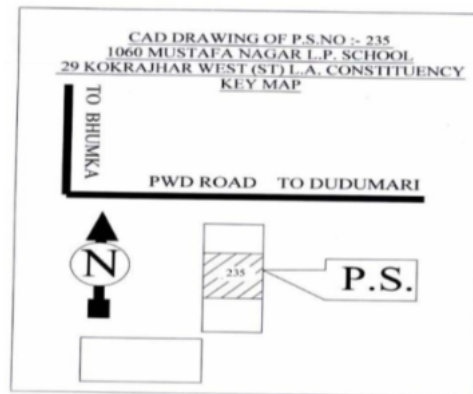

নিৰ্বাচক পঞ্জীয়ন বিষয়াৰ স্বাক্ষৰ

Nazri Naksha

Google Map View

Polling Station Building Front View

ভোটগ্ৰহন কেন্দ্ৰৰ সন্মুখৰ দৃশ্য

Cad View

Key MAP View

1 নাম : হাওৱা বেওৰা স্বামীৰ নাম: দুলু সেখ ঘৰ নং : ১ বয়স : 71 লিঙ্গ : মহিলা	GJP1924705 ফটো উপলব্ধ	2 নাম : হাবেজ আলী পিতাৰ নাম: দুলু সেখ ঘৰ নং : ১ বয়স : 58 লিঙ্গ : পুৰুষ	GJP1924716 ফটো উপলব্ধ	#2 3 নাম : হায়দৰ আলী পিতাৰ নাম: দুলু সেখ ঘৰ নং : ১ বয়স : 52 লিঙ্গ : পুৰুষ	GJP1924738 ফটো উপলব্ধ
4 নাম : গেসতান বিবি স্বামীৰ নাম: হাবেজ ঘৰ নং : ১ বয়স : 49 লিঙ্গ : মহিলা	GJP1924727 ফটো উপলব্ধ	#2 5 নাম : নাজিৰ হোসেন পিতাৰ নাম: দুলু সেখ ঘৰ নং : ১ বয়স : 44 লিঙ্গ : পুৰুষ	GJP1924750 ফটো উপলব্ধ	6 নাম : ছুবৰা বিবি স্বামীৰ নাম: হায়দৰ আলী ঘৰ নং : ১ বয়স : 45 লিঙ্গ : মহিলা	GJP1924761 ফটো উপলব্ধ
#2 7 নাম : জাগিৰ হুছেইন পিতাৰ নাম: দুলু সেখ ঘৰ নং : ১ বয়স : 44 লিঙ্গ : পুৰুষ	GJP1924749 ফটো উপলব্ধ	# 8 নাম : অমিছা বিবি স্বামীৰ নাম: জাগিৰ হোসেন ঘৰ নং : ১ বয়স : 42 লিঙ্গ : মহিলা	GJP1942729 ফটো উপলব্ধ	#2 9 নাম : আয়শা বিবি স্বামীৰ নাম: নাজিৰ হোসেন ঘৰ নং : ১ বয়স : 39 লিঙ্গ : মহিলা	GJP1924772 ফটো উপলব্ধ
10 নাম : হামিদুল সেখ পিতাৰ নাম: হাবেজ আলী ঘৰ নং : ১ বয়স : 31 লিঙ্গ : পুৰুষ	GJP0221283 ফটো উপলব্ধ	11 নাম : পুশিদা বেগম পিতাৰ নাম: হাবেজ আলী ঘৰ নং : ১ বয়স : 26 লিঙ্গ : মহিলা	GJP0303370 ফটো উপলব্ধ	12 নাম : আবু সাহিল মিয়া পিতাৰ নাম: হাবেজ আলী সেখ ঘৰ নং : ১ বয়স : 24 লিঙ্গ : পুৰুষ	GJP0558452 ফটো উপলব্ধ
13 নাম : হাচুমা খাতুন পিতাৰ নাম: হায়দৰ আলী ঘৰ নং : 1 বয়স : 21 লিঙ্গ : মহিলা	VVF0093765 ফটো উপলব্ধ	14 নাম : সানিদুল হক পিতাৰ নাম: হায়দৰ আলী ঘৰ নং : 1 বয়স : 19 লিঙ্গ : পুৰুষ	VVF0119800 ফটো উপলব্ধ	15 নাম : ববিদুল ইছলাম পিতাৰ নাম: হাফেজ আলী ঘৰ নং : 1 বয়স : 19 লিঙ্গ : পুৰুষ	VVF0122697 ফটো উপলব্ধ
# 16 নাম : আব্দুল ছালাম পিতাৰ নাম: ইলামউদ্দিন সেখ ঘৰ নং : ২ বয়স : 58 লিঙ্গ : পুৰুষ	GJP1924783 ফটো উপলব্ধ	# 17 নাম : ময়না বিবি স্বামীৰ নাম: আব্দুল ছালাম ঘৰ নং : ২ বয়স : 50 লিঙ্গ : মহিলা	GJP1924794 ফটো উপলব্ধ	# 18 নাম : মইনুল হক পিতাৰ নাম: আব্দুল ছালাম ঘৰ নং : ২ বয়স : 34 লিঙ্গ : পুৰুষ	GJP1934049 ফটো উপলব্ধ
# 19 নাম : মমিন হক পিতাৰ নাম: আব্দুল ছালাম ঘৰ নং : ২ বয়স : 32 লিঙ্গ : পুৰুষ	GJP0239475 ফটো উপলব্ধ	20 নাম : জহিৰুল হক পিতাৰ নাম: আব্দুল ছালাম ঘৰ নং : ২ বয়স : 29 লিঙ্গ : পুৰুষ	VVF0054031 ফটো উপলব্ধ	# 21 নাম : সাহিজুল হক পিতাৰ নাম: আব্দুল ছালাম ঘৰ নং : ২ বয়স : 26 লিঙ্গ : পুৰুষ	GJP0302802 ফটো উপলব্ধ
22 নাম : ববিনা বেগম স্বামীৰ নাম: জহিৰুল হক ঘৰ নং : ২ বয়স : 25 লিঙ্গ : মহিলা	GJP0338103 ফটো উপলব্ধ	23 নাম : সহৰ ভানু বিবি স্বামীৰ নাম: আব্দুল বহিম ঘৰ নং : ৩ বয়স : 52 লিঙ্গ : মহিলা	GJP1924818 ফটো উপলব্ধ	24 নাম : সহৰ আলী সেখ পিতাৰ নাম: আব্দুল বহিম সেখ ঘৰ নং : ৩ বয়স : 33 লিঙ্গ : পুৰুষ	GJP2065498 ফটো উপলব্ধ
# 25 নাম : বেহেনা খাতুন স্বামীৰ নাম: মইনুল হক ঘৰ নং : ২ বয়স : 29 লিঙ্গ : মহিলা	GJP0104067 ফটো উপলব্ধ	26 নাম : সাহেব আলী পিতাৰ নাম: আব্দুল বহিম সেখ ঘৰ নং : ৩ বয়স : 28 লিঙ্গ : পুৰুষ	GJP0269316 ফটো উপলব্ধ	27 নাম : ফীৰ্দুসা বেগম পিতাৰ নাম: নোবিউলাহ ক ঘৰ নং : ৩ বয়স : 27 লিঙ্গ : মহিলা	GJP0506014 ফটো উপলব্ধ
28 নাম : আমেনা খাতুন স্বামীৰ নাম: সহৰ আলী ঘৰ নং : ৩ বয়স : 27 লিঙ্গ : মহিলা	GJP0269555 ফটো উপলব্ধ	29 নাম : ছৈবুদ্দিন সেখ পিতাৰ নাম: মইনুদ্দিন সেখ ঘৰ নং : ৪ বয়স : 53 লিঙ্গ : পুৰুষ	GJP1924829 ফটো উপলব্ধ	30 নাম : নুৰজাহান বিবি স্বামীৰ নাম: ছৈবুদ্দিন ঘৰ নং : ৪ বয়স : 48 লিঙ্গ : মহিলা	GJP1924830 ফটো উপলব্ধ