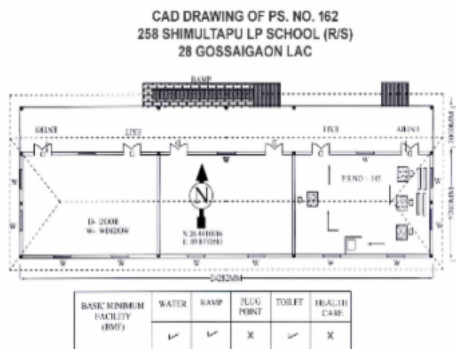

নিৰ্বাচক পঞ্জীয়ন বিষয়াৰ স্বাক্ষৰ

Nazri Naksha

Google Map View

Polling Station Building Front View

ভোটগ্ৰহন কেন্দ্ৰৰ সন্মুখৰ দৃশ্য

Cad View

Key MAP View

1 নাম : বলদেব ভূজেল পিতাৰ নাম: বনি বাহাদুৰ ভূজেল ঘৰ নং : ১ বয়স : 52 লিঙ্গ : পুৰুষ	HHK1414604 ফটো উপলব্ধ	2 নাম : গীতা ভূজেল স্বামীৰ নাম: বলদেব ভূজেল ঘৰ নং : ১ বয়স : 39 লিঙ্গ : মহিলা	HHK1414615 ফটো উপলব্ধ	3 নাম : লোক বাহাদুৰ ভূজেল পিতাৰ নাম: বলদেব ভূজেল ঘৰ নং : ০১ বয়স : 20 লিঙ্গ : পুৰুষ	VVF0025783 ফটো উপলব্ধ
4 নাম : হোমাদেবী ছেত্ৰী স্বামীৰ নাম: তিলক বাহাদুৰ ছেত্ৰী ঘৰ নং : ২ বয়স : 64 লিঙ্গ : মহিলা	HHK1414637 ফটো উপলব্ধ	5 নাম : কৰ্ণ বাহাদুৰ ছেত্ৰী পিতাৰ নাম: তিলক বাহাদুৰ ছেত্ৰী ঘৰ নং : ২ বয়স : 33 লিঙ্গ : পুৰুষ	HHK1414659 ফটো উপলব্ধ	6 নাম : খীনা মায়া শ্ৰেষ্ঠা চেত্ৰী স্বামীৰ নাম: কৰ্ণ বাহাদুৰ চেত্ৰী ঘৰ নং : 2 বয়স : 31 লিঙ্গ : মহিলা	VVF0094235 ফটো উপলব্ধ
7 নাম : অনজু মায়া ছেত্ৰী স্বামীৰ নাম: মনি বাহাদুৰ ছেত্ৰী ঘৰ নং : ২ক বয়স : 30 লিঙ্গ : মহিলা	HHK0484188 ফটো উপলব্ধ	8 নাম : শ্ৰী চিন্তামনি ছেত্ৰী পিতাৰ নাম: শ্ৰী তিলক বাহাদুৰ ছেত্ৰী ঘৰ নং : ০২ বয়স : 26 লিঙ্গ : পুৰুষ	HHK0000117 ফটো উপলব্ধ	9 নাম : মনি বাহাদুৰ ছেত্ৰী পিতাৰ নাম: তিলকবাহাদুৰ ছেত্ৰী ঘৰ নং : ২ বয়স : 44 লিঙ্গ : পুৰুষ	HHK1414648 ফটো উপলব্ধ
R 10 নাম : কৃষ্ণ কুমাৰী ছেত্ৰী স্বামীৰ নাম: ডিম্বৰবাহাদুৰ ঘৰ নং : ৩ বয়স : 61 লিঙ্গ : মহিলা	HHK1414693 ফটো উপলব্ধ	R 11 নাম : দিলীৰাম ছেত্ৰী পিতাৰ নাম: ডিম্বৰবাহাদুৰ ছেত্ৰী ঘৰ নং : ৩ বয়স : 58 লিঙ্গ : পুৰুষ	HHK1414682 ফটো উপলব্ধ	12 নাম : হৰ্কবাহাদুৰ ছেত্ৰী পিতাৰ নাম: ডিম্বৰবাহাদুৰ ঘৰ নং : ৩ বয়স : 49 লিঙ্গ : পুৰুষ	HHK1414728 ফটো উপলব্ধ
13 নাম : কুলবাহাদুৰ ছেত্ৰী পিতাৰ নাম: ডিম্বৰবাহাদুৰ ঘৰ নং : ৩ বয়স : 48 লিঙ্গ : পুৰুষ	HHK1414706 ফটো উপলব্ধ	14 নাম : দেবীমায়া ছেত্ৰী স্বামীৰ নাম: হৰ্কবাহাদুৰ ছেত্ৰী ঘৰ নং : ৩ বয়স : 47 লিঙ্গ : মহিলা	HHK1414739 ফটো উপলব্ধ	15 নাম : লোক বাহাদুৰ ছেত্ৰী পিতাৰ নাম: ডিম্বৰবাহাদুৰ ছেত্ৰী ঘৰ নং : ৩ বয়স : 42 লিঙ্গ : পুৰুষ	HHK0485839 ফটো উপলব্ধ
16 নাম : সঞ্জয় বাহাদুৰ ছেত্ৰী পিতাৰ নাম: ৰামবাহাদুৰ ঘৰ নং : ৩ বয়স : 33 লিঙ্গ : পুৰুষ	HHK1414740 ফটো উপলব্ধ	17 নাম : দীপেন্দ্ৰ ছেত্ৰী পিতাৰ নাম: হৰকা বাহাদুৰ ছেত্ৰী ঘৰ নং : ৩ বয়স : 25 লিঙ্গ : পুৰুষ	HHK1271329 ফটো উপলব্ধ	18 নাম : মৰিয়ম বেওয়া স্বামীৰ নাম: গাজীৰহমান ঘৰ নং : 8 বয়স : 71 লিঙ্গ : মহিলা	HHK1414808 ফটো উপলব্ধ
19 নাম : মুজাফফৰ হুচেইন মন্ডল পিতাৰ নাম: গাজী ৰহমান ঘৰ নং : 8 বয়স : 52 লিঙ্গ : পুৰুষ	HHK1414751 ফটো উপলব্ধ	20 নাম : নুৰজাহান খাতুন স্বামীৰ নাম: মুজাফফৰ হুচেইন মন্ডল ঘৰ নং : 8 বয়স : 47 লিঙ্গ : মহিলা	HHK1414762 ফটো উপলব্ধ	S 21 নাম : মলদা খাতুন পিতাৰ নাম: গাজীৰহমান ঘৰ নং : 8 বয়স : 46 লিঙ্গ : মহিলা	HHK1414784 ফটো উপলব্ধ
22 নাম : মোফাজ্জল হোসেন মণ্ডল পিতাৰ নাম: গাজী ৰহমান ঘৰ নং : 8 বয়স : 40 লিঙ্গ : পুৰুষ	HHK1414795 ফটো উপলব্ধ	23 নাম : ইমবানা খাতুন স্বামীৰ নাম: মোফাজ্জল হোসেন মণ্ডল ঘৰ নং : 8 বয়স : 35 লিঙ্গ : মহিলা	HHK0608539 ফটো উপলব্ধ	24 নাম : মীনা পাৰভীন পিতাৰ নাম: গাজী ৰহমান ঘৰ নং : 8 বয়স : 33 লিঙ্গ : মহিলা	HHK0013130 ফটো উপলব্ধ
25 নাম : মাৰুফা খাতুন পিতাৰ নাম: মুজাফফৰ হুচেইন মন্ডল ঘৰ নং : 8 বয়স : 27 লিঙ্গ : মহিলা	HHK0485888 ফটো উপলব্ধ	26 নাম : নুৰ নেওয়াজ ৰহমান পিতাৰ নাম: মুজাফফৰ হুচেইন মন্ডল ঘৰ নং : 4 বয়স : 22 লিঙ্গ : পুৰুষ	HHK1248939 ফটো উপলব্ধ	27 নাম : মেহফুজ তালুকদাৰ পিতাৰ নাম: মোশাৰফ হুচেইন তালুকদাৰ ঘৰ নং : 8 ক বয়স : 22 লিঙ্গ : পুৰুষ	HHK2238632 ফটো উপলব্ধ
28 নাম : মোশাৰফ হোসেন তালুকদাৰ পিতাৰ নাম: আহাম্মদ আলী তালুকদাৰ ঘৰ নং : 8 ক বয়স : 60 লিঙ্গ : পুৰুষ	HHK1414820 ফটো উপলব্ধ	29 নাম : মাহমুদা বেগম স্বামীৰ নাম: মোশাৰফ হোসেন ঘৰ নং : 8 ক বয়স : 48 লিঙ্গ : মহিলা	HHK1414831 ফটো উপলব্ধ	30 নাম : নৰেশ চন্দ্ৰ সিংহ পিতাৰ নাম: অতুল চন্দ্ৰ সিংহ ঘৰ নং : ৫ বয়স : 71 লিঙ্গ : পুৰুষ	HHK1414842 ফটো উপলব্ধ