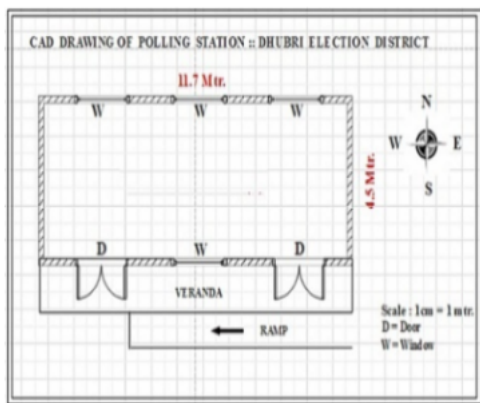

নিৰ্বাচক পঞ্জীয়ন বিষয়াৰ স্বাক্ষৰ

Nazri Naksha

Google Map View

Polling Station Building Front View

ভোটগ্ৰহন কেন্দ্ৰৰ সন্মুখৰ দৃশ্য

Cad View

Key MAP View

1 নাম : সোনাৰুদ্দিন সেখ পিতাৰ নাম: জাহেৰ আলী ঘৰ নং : ১ বয়স : 80 লিঙ্গ : পুৰুষ	GJF2934578 ফটো উপলব্ধ	2 নাম : বচিদ আলী সেখ পিতাৰ নাম: সোনাৰুদ্দিন সেখ ঘৰ নং : ১ বয়স : 45 লিঙ্গ : পুৰুষ	GJF2934578 ফটো উপলব্ধ	3 নাম : নওসাদ আলী পিতাৰ নাম: সোনাৰুদ্দিন সেখ ঘৰ নং : ১ বয়স : 40 লিঙ্গ : পুৰুষ	GJF2934589 ফটো উপলব্ধ
4 নাম : আহুমা খাতুন স্বামীৰ নাম: বচিদ আলী ঘৰ নং : ১ বয়স : 40 লিঙ্গ : মহিলা	GJF2934590 ফটো উপলব্ধ	5 নাম : সিবাজুল সেখ পিতাৰ নাম: আজ.মট সেখ ঘৰ নং : 1 বয়স : 38 লিঙ্গ : পুৰুষ	HHK0273896 ফটো উপলব্ধ	6 নাম : মফিজুল আলী পিতাৰ নাম: আজমদ আলী ঘৰ নং : 1 বয়স : 36 লিঙ্গ : পুৰুষ	HHK0257121 ফটো উপলব্ধ
7 নাম : জহৰা বিৰি স্বামীৰ নাম: নাওসাদ আলী সেখ ঘৰ নং : ১ বয়স : 34 লিঙ্গ : মহিলা	GJF2934603 ফটো উপলব্ধ	8 নাম : চুল্লানা খাতুন স্বামীৰ নাম: সিবাজুল সেখ ঘৰ নং : 1 বয়স : 33 লিঙ্গ : মহিলা	GJF0654095 ফটো উপলব্ধ	9 নাম : সোনা ভানু খাতুন পিতাৰ নাম: সোনাৰুদ্দিন সেখ ঘৰ নং : ১ বয়স : 30 লিঙ্গ : মহিলা	GJF1908232 ফটো উপলব্ধ
10 নাম : খোদেজা বেগম স্বামীৰ নাম: মফিজুল সেখ ঘৰ নং : 1 বয়স : 29 লিঙ্গ : মহিলা	HHK0282459 ফটো উপলব্ধ	11 নাম : আবুল হোচেন পিতাৰ নাম: আব্দুল জলিল ঘৰ নং : 8 বয়স : 62 লিঙ্গ : পুৰুষ	GJF2934614 ফটো উপলব্ধ	12 নাম : মমেনা বিবি স্বামীৰ নাম: আবুল হোচেন ঘৰ নং : 8 বয়স : 58 লিঙ্গ : মহিলা	GJF2934625 ফটো উপলব্ধ
13 নাম : মোনোৱাৰ হুছেইন পিতাৰ নাম: আবুল হোচেন ঘৰ নং : 8 বয়স : 42 লিঙ্গ : পুৰুষ	GJF2934636 ফটো উপলব্ধ	# 14 নাম : জহানাৰা বিবি স্বামীৰ নাম: মোনোৱাৰ হুছেইন ঘৰ নং : 8 বয়স : 41 লিঙ্গ : মহিলা	GJF2934647 ফটো উপলব্ধ	15 নাম : সাহিদা বিবি স্বামীৰ নাম: জাহাঙ্গীৰ আলম ঘৰ নং : 8 বয়স : 35 লিঙ্গ : মহিলা	GJF0436378 ফটো উপলব্ধ
16 নাম : জাহাঙ্গীৰ আলম পিতাৰ নাম: আবুল হোসেন শেখ ঘৰ নং : 8 বয়স : 34 লিঙ্গ : পুৰুষ	GJF2937748 ফটো উপলব্ধ	17 নাম : বফিকুল আলম পিতাৰ নাম: আবুল হোসেন সেখ ঘৰ নং : 8 বয়স : 33 লিঙ্গ : পুৰুষ	GJF2934658 ফটো উপলব্ধ	18 নাম : খকছেদ আলম পিতাৰ নাম: আবুল হোচেন সেখ ঘৰ নং : 8 বয়স : 32 লিঙ্গ : পুৰুষ	GJF2937737 ফটো উপলব্ধ
19 নাম : মহিবুল আলম পিতাৰ নাম: আবুল হোসেন ঘৰ নং : 4 বয়স : 30 লিঙ্গ : পুৰুষ	GJF0506519 ফটো উপলব্ধ	20 নাম : আজিজুল হক পিতাৰ নাম: আব্বাচ আলী ঘৰ নং : ৫ বয়স : 60 লিঙ্গ : পুৰুষ	GJF2934669 ফটো উপলব্ধ	21 নাম : জহুৰা বিবি স্বামীৰ নাম: আজিজুল হক ঘৰ নং : ৫ বয়স : 55 লিঙ্গ : মহিলা	GJF2934670 ফটো উপলব্ধ
22 নাম : সিবাজুল সেখ পিতাৰ নাম: আজিজুল হক ঘৰ নং : 5 বয়স : 33 লিঙ্গ : পুৰুষ	GJF2937635 ফটো উপলব্ধ	23 নাম : হাবিজুল সেখ পিতাৰ নাম: আব্দুল ছোবাহান আলী ঘৰ নং : ৫ বয়স : 32 লিঙ্গ : পুৰুষ	HHK1962636 ফটো উপলব্ধ	24 নাম : মৰিয়ম নাচৰিন পিতাৰ নাম: মোহাম্মদ আলী ঘৰ নং : 5 বয়স : 30 লিঙ্গ : মহিলা	HHK1952085 ফটো উপলব্ধ
25 নাম : ইয়াদুদ আলী সেখ পিতাৰ নাম: আজিজুল হক ঘৰ নং : 5 বয়স : 28 লিঙ্গ : পুৰুষ	GJF0308536 ফটো উপলব্ধ	26 নাম : নূৰ নেহাৰ খাতুন স্বামীৰ নাম: সিবাজুল সেখ ঘৰ নং : 5 বয়স : 28 লিঙ্গ : মহিলা	GJF0450908 ফটো উপলব্ধ	27 নাম : জেসমিনা খাতুন খাতুন পিতাৰ নাম: জহৰ আলী ঘৰ নং : 5 বয়স : 21 লিঙ্গ : মহিলা	VVF0084376 ফটো উপলব্ধ
28 নাম : আনজুমা বিবি স্বামীৰ নাম: জহৰ আলী সেখ ঘৰ নং : 5ক বয়স : 38 লিঙ্গ : মহিলা	GJF0308007 ফটো উপলব্ধ	29 নাম : জহুৰা বেওয়া স্বামীৰ নাম: ময়নুদ্দিন সেখ ঘৰ নং : ৫ক বয়স : 58 লিঙ্গ : মহিলা	GJF2934681 ফটো উপলব্ধ	30 নাম : জহৰ আলী পিতাৰ নাম: ময়নুদ্দিন সেখ ঘৰ নং : ৫ক বয়স : 39 লিঙ্গ : পুৰুষ	GJF2934692 ফটো উপলব্ধ