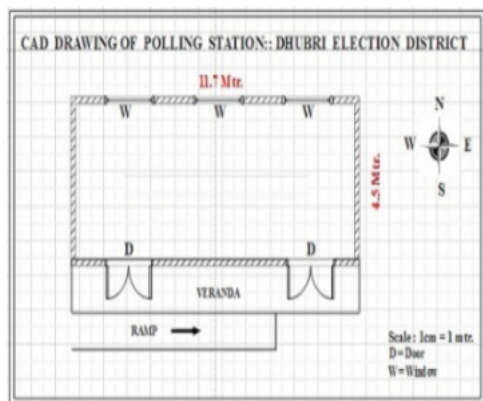

নিৰ্বাচক পঞ্জীয়ন বিষয়াৰ স্বাক্ষৰ

Nazri Naksha

Google Map View

Polling Station Building Front View

ভোটগ্ৰহন কেন্দ্ৰৰ সন্মুখৰ দৃশ্য

Cad View

Key MAP View

|   |                          |  |                          |  |                          |
|---|--------------------------|--|--------------------------|--|--------------------------|
| 1<br>নাম : দাবাতী ৰাভা<br>স্বামীৰ নাম: নাৰায়ন ৰাভা<br>ঘৰ নং : 1<br>বয়স : 79 লিঙ্গ : মহিলা           | GJF3034604<br>ফটো উপলব্ধ | 2<br>নাম : জগেশ্বৰ ৰাভা<br>পিতাৰ নাম: খগেন্দ্ৰ ৰাভা<br>ঘৰ নং : 1<br>বয়স : 57 লিঙ্গ : পুৰুষ            | GJF3034579<br>ফটো উপলব্ধ | 3<br>নাম : বিজেন্দ্ৰ কুমাৰ ৰাভা<br>পিতাৰ নাম: নাৰায়ন ৰাভা<br>ঘৰ নং : 1<br>বয়স : 54 লিঙ্গ : পুৰুষ     | GJF3034615<br>ফটো উপলব্ধ |
| 4<br>নাম : পবিত্ৰ ৰাভা<br>পিতাৰ নাম: নাৰায়ন ৰাভা<br>ঘৰ নং : 1<br>বয়স : 51 লিঙ্গ : পুৰুষ             | GJF3034626<br>ফটো উপলব্ধ | 5<br>নাম : অনিমা ৰাভা<br>পিতাৰ নাম: দধিৰাম ৰাভা<br>ঘৰ নং : 1<br>বয়স : 50 লিঙ্গ : মহিলা                | GJF3036939<br>ফটো উপলব্ধ | 6<br>নাম : মহিমা ৰাভা<br>স্বামীৰ নাম: পবিত্ৰ ৰাভা<br>ঘৰ নং : 1<br>বয়স : 46 লিঙ্গ : মহিলা              | GJF3034637<br>ফটো উপলব্ধ |
| 7<br>নাম : নমিতাবালা ৰাভা<br>স্বামীৰ নাম: খগেন ৰাভা<br>ঘৰ নং : 1<br>বয়স : 45 লিঙ্গ : মহিলা           | GJF0258251<br>ফটো উপলব্ধ | 8<br>নাম : জলিতা ৰাভা<br>স্বামীৰ নাম: জগেশ্বৰ ৰাভা<br>ঘৰ নং : 1<br>বয়স : 41 লিঙ্গ : মহিলা             | GJF3043229<br>ফটো উপলব্ধ | 9<br>নাম : মিস্তান সাংমা<br>পিতাৰ নাম: বিনেন্দ্ৰ মাৰাক<br>ঘৰ নং : 1<br>বয়স : 30 লিঙ্গ : পুৰুষ         | VVF0050195<br>ফটো উপলব্ধ |
| 10<br>নাম : শ্বাৰথি ৰাভানী<br>পিতাৰ নাম: দুৰুবাম ৰাভা<br>ঘৰ নং : 01<br>বয়স : 27 লিঙ্গ : মহিলা        | HHK0073528<br>ফটো উপলব্ধ | 11<br>নাম : দিগন্ত ৰাভা<br>পিতাৰ নাম: পবিত্ৰ ৰাভা<br>ঘৰ নং : 1<br>বয়স : 21 লিঙ্গ : পুৰুষ              | VVF0090647<br>ফটো উপলব্ধ | 12<br>নাম : ধীৰাজ ৰাভা<br>পিতাৰ নাম: জগেশ্বৰ ৰাভা<br>ঘৰ নং : 1<br>বয়স : 19 লিঙ্গ : পুৰুষ              | VVF0127720<br>ফটো উপলব্ধ |
| 13<br>নাম : সনামোয়ী ৰাভা<br>স্বামীৰ নাম: শৈলেন্দ্ৰ নাথ ৰাভা<br>ঘৰ নং : 2<br>বয়স : 51 লিঙ্গ : মহিলা  | GJF3034659<br>ফটো উপলব্ধ | 14<br>নাম : সুশীল মাৰ্ভি<br>পিতাৰ নাম: ৰাখেছল মাৰ্ভি<br>ঘৰ নং : 2<br>বয়স : 43 লিঙ্গ : পুৰুষ           | GJF3034706<br>ফটো উপলব্ধ | 15<br>নাম : হৰকেশ্বৰ ৰাভা<br>পিতাৰ নাম: শৈলেন্দ্ৰ নাথ ৰাভা<br>ঘৰ নং : 2<br>বয়স : 41 লিঙ্গ : পুৰুষ     | GJF3034660<br>ফটো উপলব্ধ |
| 16<br>নাম : লংকেশ্বৰ ৰাভা<br>পিতাৰ নাম: শৈলেন্দ্ৰ নাথ ৰাভা<br>ঘৰ নং : 2<br>বয়স : 39 লিঙ্গ : পুৰুষ    | GJF3034671<br>ফটো উপলব্ধ | 17<br>নাম : দালিমী ৰাভা<br>স্বামীৰ নাম: চিকিৰাম ৰাভা<br>ঘৰ নং : 2<br>বয়স : 32 লিঙ্গ : মহিলা           | GJF1908878<br>ফটো উপলব্ধ | 18<br>নাম : যমুনা ৰাভা<br>স্বামীৰ নাম: লংকেশ্বৰ ৰাভা<br>ঘৰ নং : 2<br>বয়স : 32 লিঙ্গ : মহিলা           | GJF0384446<br>ফটো উপলব্ধ |
| 19<br>নাম : মিনতি বালা ৰাভা<br>পিতাৰ নাম: শৈলেন্দ্ৰ নাথ ৰাভা<br>ঘৰ নং : 02<br>বয়স : 26 লিঙ্গ : মহিলা | GJF0534461<br>ফটো উপলব্ধ | 20<br>নাম : সকুল সিং ৰাভা<br>পিতাৰ নাম: মেজেন্দ্ৰ নাথ ৰাভা<br>ঘৰ নং : 0<br>বয়স : 69 লিঙ্গ : পুৰুষ     | GJF3034784<br>ফটো উপলব্ধ | 21<br>নাম : কাঞ্চন বালা ৰাভা<br>স্বামীৰ নাম: সকুল সিং ৰাভা<br>ঘৰ নং : 0<br>বয়স : 56 লিঙ্গ : মহিলা     | GJF3034795<br>ফটো উপলব্ধ |
| 22<br>নাম : মনোজ কুমাৰ ৰাভা<br>পিতাৰ নাম: সকুল সিং ৰাভা<br>ঘৰ নং : 0<br>বয়স : 41 লিঙ্গ : পুৰুষ       | GJF3034808<br>ফটো উপলব্ধ | 23<br>নাম : একাদশী ৰাভা<br>স্বামীৰ নাম: মনোজ কুমাৰ ৰাভা<br>ঘৰ নং : 03<br>বয়স : 37 লিঙ্গ : মহিলা       | GJF0540385<br>ফটো উপলব্ধ | 24<br>নাম : চন্দ্ৰাবতী ৰাভা<br>স্বামীৰ নাম: সিৰাজ ৰাভা<br>ঘৰ নং : 4<br>বয়স : 60 লিঙ্গ : মহিলা         | GJF3035209<br>ফটো উপলব্ধ |
| 25<br>নাম : পিৰুলী ৰাভা<br>স্বামীৰ নাম: উদয় চন্দ্ৰ ৰাভা<br>ঘৰ নং : 4<br>বয়স : 58 লিঙ্গ : মহিলা      | GJF3035163<br>ফটো উপলব্ধ | 26<br>নাম : বনেন্দ্ৰ নাথ ৰাভা<br>পিতাৰ নাম: জেমেন্দ্ৰ নাথ ৰাভা<br>ঘৰ নং : 8<br>বয়স : 57 লিঙ্গ : পুৰুষ | GJF3035174<br>ফটো উপলব্ধ | 27<br>নাম : নিৰুলা বালা ৰাভা<br>স্বামীৰ নাম: বনেন্দ্ৰ নাথ ৰাভা<br>ঘৰ নং : 8<br>বয়স : 52 লিঙ্গ : মহিলা | GJF3035185<br>ফটো উপলব্ধ |
| 28<br>নাম : অশোক কুমাৰ ৰাভা<br>পিতাৰ নাম: সিৰাজ ৰাভা<br>ঘৰ নং : 4<br>বয়স : 31 লিঙ্গ : পুৰুষ          | GJF3043365<br>ফটো উপলব্ধ | 29<br>নাম : মনীষা ৰাভা<br>পিতাৰ নাম: বনেন্দ্ৰ নাথ ৰাভা<br>ঘৰ নং : 4<br>বয়স : 30 লিঙ্গ : মহিলা         | GJF1908867<br>ফটো উপলব্ধ | 30<br>নাম : বস্তিবালা ৰাভা<br>পিতাৰ নাম: উদয় চন্দ্ৰ ৰাভা<br>ঘৰ নং : 4<br>বয়স : 30 লিঙ্গ : মহিলা      | GJF1908856<br>ফটো উপলব্ধ |