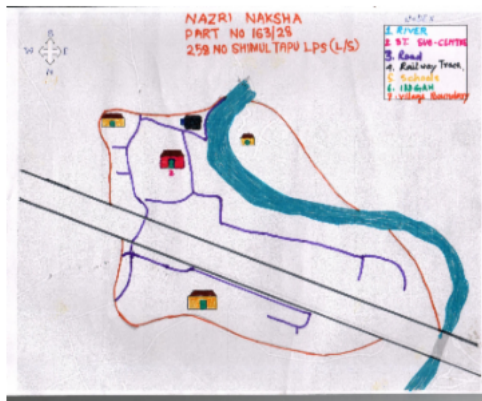

Nazri Naksha