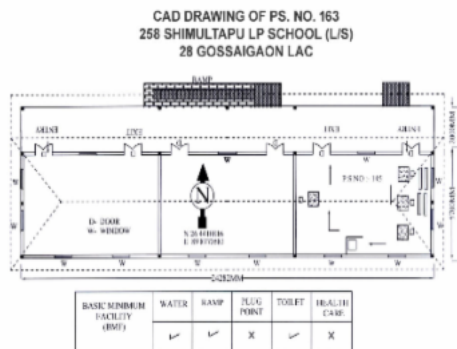

নিৰ্বাচক পঞ্জীয়ন বিষয়াৰ স্বাক্ষৰ

Nazri Naksha

Google Map View

Polling Station Building Front View

ভোটগ্ৰহন কেন্দ্ৰৰ সন্মুখৰ দৃশ্য

Cad View

Key MAP View

1 নাম : সাবিত্ৰী ছেত্ৰী নেৰাৰ স্বামীৰ নাম : লোকবাহাদুৰ চেত্ৰী ঘৰ নং : 3 বয়স : 39 লিঙ্গ : মহিলা	HHK1575639 ফটো উপলব্ধ	2 নাম : মজন তালুকদাৰ পিতাৰ নাম : আমিৰ আলী তালুকদাৰ ঘৰ নং : 9 বয়স : 41 লিঙ্গ : পুৰুষ	DMY2439131 ফটো উপলব্ধ	3 নাম : মিনাৰা খাতুন স্বামীৰ নাম : মজন তালুকদাৰ ঘৰ নং : 9 বয়স : 29 লিঙ্গ : মহিলা	HHK0374231 ফটো উপলব্ধ
4 নাম : ছলিমা বিবি পিতাৰ নাম : খমিৰ উদ্দিন শেখ ঘৰ নং : 10 বয়স : 63 লিঙ্গ : মহিলা	HHK0545160 ফটো উপলব্ধ	5 নাম : জয়নাল আবেদিন পিতাৰ নাম : দানেশ আলী শেখ ঘৰ নং : 10 বয়স : 62 লিঙ্গ : পুৰুষ	HHK0483420 ফটো উপলব্ধ	6 নাম : প্ৰেম বাহাদুৰ লামা পিতাৰ নাম : কৰ্ণ বাহাদুৰ লামা ঘৰ নং : 16 বয়স : 25 লিঙ্গ : পুৰুষ	HHK0583807 ফটো উপলব্ধ
S 7 নাম : নুৰ নাজিৰা পাৰভিন পিতাৰ নাম : নজৰুল হুছলাম শেখ ঘৰ নং : 22 বয়স : 24 লিঙ্গ : মহিলা	HHK0583161 ফটো উপলব্ধ	8 নাম : মুনমুন বসুমতাৰী স্বামীৰ নাম : বিজয় বৰ্মন ঘৰ নং : 24 বয়স : 26 লিঙ্গ : মহিলা	HLF0490698 ফটো উপলব্ধ	# 9 নাম : ফৰিদা খাতুন স্বামীৰ নাম : জহুৰুদ্দিন শেখ ঘৰ নং : 33 বয়স : 25 লিঙ্গ : মহিলা	HHK0429944 ফটো উপলব্ধ
10 নাম : আব্দুল জলিল শেখ পিতাৰ নাম : আব্দুৰ ৰশিদ শেখ ঘৰ নং : 38 বয়স : 64 লিঙ্গ : পুৰুষ	HHK2150745 ফটো উপলব্ধ	11 নাম : তোফাজ আলী শেখ পিতাৰ নাম : মোনছেৰ আলী ঘৰ নং : 38 বয়স : 35 লিঙ্গ : পুৰুষ	HHK1415878 ফটো উপলব্ধ	12 নাম : সমেৰ আলী শেখ পিতাৰ নাম : কৰিম আলী শেখ ঘৰ নং : 35 বয়স : 29 লিঙ্গ : পুৰুষ	HHK0286427 ফটো উপলব্ধ
13 নাম : বেজিয়া বিবি স্বামীৰ নাম : হজৰত আলী শেখ ঘৰ নং : 38 বয়স : 57 লিঙ্গ : মহিলা	HHK1587811 ফটো উপলব্ধ	14 নাম : শাহনাজ পাৰভিন পিতাৰ নাম : হজৰত আলী শেখ ঘৰ নং : 38 বয়স : 29 লিঙ্গ : মহিলা	HHK0012146 ফটো উপলব্ধ	15 নাম : মিনাৰা খাতুন স্বামীৰ নাম : ছাদ্দাম হুছেইন শেখ ঘৰ নং : 45 বয়স : 21 লিঙ্গ : মহিলা	VVF0135715 ফটো উপলব্ধ
16 নাম : ফৰিদা খাতুন স্বামীৰ নাম : ৰবেদুল শেখ ঘৰ নং : 52 বয়স : 22 লিঙ্গ : মহিলা	HHK2196590 ফটো উপলব্ধ	17 নাম : মাহুজা খাতুন স্বামীৰ নাম : আশ্ৰাফুল শেখ ঘৰ নং : 56 বয়স : 20 লিঙ্গ : মহিলা	VVF0012948 ফটো উপলব্ধ	18 নাম : অনোৱাৰ হুছেইন খন্দোকাৰ পিতাৰ নাম : আব্দুল মোম্বফ খন্দোকাৰ ঘৰ নং : 68 বয়স : 32 লিঙ্গ : পুৰুষ	HHK0162016 ফটো উপলব্ধ
19 নাম : আফতাপ আলী সেক পিতাৰ নাম : শাহজাহান সেক ঘৰ নং : 67 বয়স : 23 লিঙ্গ : পুৰুষ	HHK1293299 ফটো উপলব্ধ	R 20 নাম : মহিমা খাতুন স্বামীৰ নাম : মকিবুল শেখ ঘৰ নং : 69 বয়স : 22 লিঙ্গ : মহিলা	HHK2206787 ফটো উপলব্ধ	21 নাম : লাবনী বেগম স্বামীৰ নাম : মমিনুৰ ৰহমান ফকিৰ ঘৰ নং : 73 বয়স : 19 লিঙ্গ : মহিলা	VVF0129403 ফটো উপলব্ধ
22 নাম : তাৰাতান বেগম পিতাৰ নাম : মোম্বফ আলী শেখ ঘৰ নং : 99 বয়স : 27 লিঙ্গ : মহিলা	HHK0432849 ফটো উপলব্ধ	23 নাম : আলীচান মোল্লা পিতাৰ নাম : বাবুৰ আলী মোল্লা ঘৰ নং : 98 বয়স : 24 লিঙ্গ : পুৰুষ	HHK0484386 ফটো উপলব্ধ	24 নাম : জাম্মাতুন খাতুন স্বামীৰ নাম : অনোৱাৰ মিঞা ঘৰ নং : 82 বয়স : 23 লিঙ্গ : মহিলা	HHK1314731 ফটো উপলব্ধ
25 নাম : মজন মিঞা পিতাৰ নাম : আব্দুল হাকিম মিঞা ঘৰ নং : 86 বয়স : 27 লিঙ্গ : পুৰুষ	HHK0483602 ফটো উপলব্ধ	26 নাম : পিজিৰা খাতুন স্বামীৰ নাম : বাহাৰ আলী ঘৰ নং : 88 বয়স : 22 লিঙ্গ : মহিলা	HHK2213148 ফটো উপলব্ধ	27 নাম : জাহানাৰা বেগম স্বামীৰ নাম : ৰূপচান আলি শেখ ঘৰ নং : 112 বয়স : 21 লিঙ্গ : মহিলা	HHK2208767 ফটো উপলব্ধ
28 নাম : মুগবুল হুছেইন পিতাৰ নাম : ৰেজোক আলী ঘৰ নং : 118 বয়স : 34 লিঙ্গ : পুৰুষ	GGF9345566 ফটো উপলব্ধ	29 নাম : মোমীৰান নিশা স্বামীৰ নাম : আজমত আলী শেখ ঘৰ নং : 118 বয়স : 29 লিঙ্গ : মহিলা	HHK0427054 ফটো উপলব্ধ	30 নাম : জেসমিনা পাৰভিন পিতাৰ নাম : হোসেন আলী শেখ ঘৰ নং : 120 বয়স : 24 লিঙ্গ : মহিলা	HHK0579706 ফটো উপলব্ধ