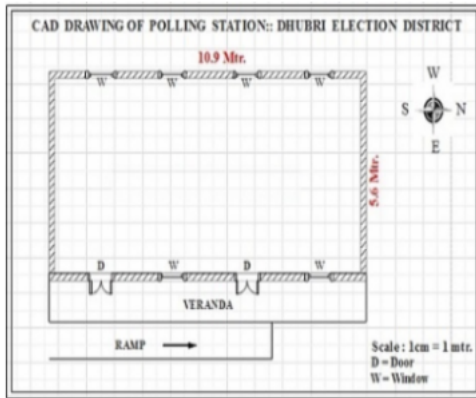

নিৰ্বাচক পঞ্জীয়ন বিষয়াৰ স্বাক্ষৰ

Nazri Naksha

Google Map View

Polling Station Building Front View

ভোটগ্ৰহন কেন্দ্ৰৰ সন্মুখৰ দৃশ্য

Cad View

Key MAP View

<p># 1 FSC0410597</p> <p>নাম : সোমা দে স্বামীৰ নাম: ৰবীন্দ্র দে ঘৰ নং : 114 বয়স : 38 লিঙ্গ : মহিলা</p> <p>ফটো উপলব্ধ</p>	<p>2 FSC0006741</p> <p>নাম : চক্ৰপানি ব্ৰহ্ম পিতাৰ নাম: থায়াৰাম ব্ৰহ্ম ঘৰ নং : 1 বয়স : 61 লিঙ্গ : পুৰুষ</p> <p>ফটো উপলব্ধ</p>	<p>3 FSC0006742</p> <p>নাম : নিজৰা বসুমতাৰী স্বামীৰ নাম: চক্ৰপানি ব্ৰহ্ম ঘৰ নং : 1 বয়স : 53 লিঙ্গ : মহিলা</p> <p>ফটো উপলব্ধ</p>
<p>4 FSC1134162</p> <p>নাম : সঞ্জিতা গগৈ স্বামীৰ নাম: বজ্ৰপাণী বসুমতাৰী ঘৰ নং : 01 বয়স : 35 লিঙ্গ : মহিলা</p> <p>ফটো উপলব্ধ</p>	<p>5 FSC0006743</p> <p>নাম : বজ্ৰপানী বসুমতাৰী পিতাৰ নাম: চক্ৰ পানী ব্ৰহ্ম ঘৰ নং : 1 বয়স : 33 লিঙ্গ : পুৰুষ</p> <p>ফটো উপলব্ধ</p>	<p>6 FSC0001586</p> <p>নাম : উন্দপানী বসুমতাৰী পিতাৰ নাম: চক্ৰ পানী ব্ৰহ্ম ঘৰ নং : 1 বয়স : 30 লিঙ্গ : পুৰুষ</p> <p>ফটো উপলব্ধ</p>
<p>7 FSC0429548</p> <p>নাম : সলপানি বসুমতাৰী পিতাৰ নাম: সৰুপানী ব্ৰহ্ম ঘৰ নং : 1 বয়স : 25 লিঙ্গ : পুৰুষ</p> <p>ফটো উপলব্ধ</p>	<p>8 FSC0006744</p> <p>নাম : মনেজ কুমাৰ ব্ৰহ্ম পিতাৰ নাম: দুৰ্গাচৰন ব্ৰহ্ম ঘৰ নং : 2 বয়স : 52 লিঙ্গ : পুৰুষ</p> <p>ফটো উপলব্ধ</p>	<p>E 9 FSC0006745</p> <p>নাম : দালিমী ব্ৰহ্ম স্বামীৰ নাম: মনোজ কুমাৰ ব্ৰহ্ম ঘৰ নং : 2 বয়স : 42 লিঙ্গ : মহিলা</p> <p>ফটো উপলব্ধ</p>
<p>10 FSC0447128</p> <p>নাম : সনিতা ব্ৰহ্ম স্বামীৰ নাম: সোমদোন ব্ৰহ্ম ঘৰ নং : 2 বয়স : 25 লিঙ্গ : মহিলা</p> <p>ফটো উপলব্ধ</p>	<p>11 VVF0056309</p> <p>নাম : শিবৰাজ ব্ৰহ্ম মাতৃৰ নাম: দালিমী ব্ৰহ্ম ঘৰ নং : 2 বয়স : 20 লিঙ্গ : পুৰুষ</p> <p>ফটো উপলব্ধ</p>	<p>12 FSC0418467</p> <p>নাম : নেহত্ৰী ব্ৰহ্ম পিতাৰ নাম: ধনঞ্জয় ব্ৰহ্ম ঘৰ নং : 03 বয়স : 28 লিঙ্গ : মহিলা</p> <p>ফটো উপলব্ধ</p>
<p>13 FSC0006746</p> <p>নাম : বাংগালী ঠাকুৰ পিতাৰ নাম: ৰামপ্ৰবেশ ঠাকুৰ ঘৰ নং : 8 বয়স : 59 লিঙ্গ : পুৰুষ</p> <p>ফটো উপলব্ধ</p>	<p>14 FSC0006747</p> <p>নাম : মুনাৰী ঠাকুৰ স্বামীৰ নাম: বাংগালী ঠাকুৰ ঘৰ নং : 8 বয়স : 53 লিঙ্গ : মহিলা</p> <p>ফটো উপলব্ধ</p>	<p>15 FSC0293704</p> <p>নাম : সঞ্জিত ঠাকুৰ পিতাৰ নাম: দুধনাথ ঠাকুৰ ঘৰ নং : 8ক বয়স : 34 লিঙ্গ : পুৰুষ</p> <p>ফটো উপলব্ধ</p>
<p>16 FSC0332320</p> <p>নাম : অনজালু ব্ৰহ্ম পিতাৰ নাম: বিদাৰাম ব্ৰহ্ম ঘৰ নং : 8 বয়স : 28 লিঙ্গ : পুৰুষ</p> <p>ফটো উপলব্ধ</p>	<p>17 FSC0332023</p> <p>নাম : দিপিকা ঠাকুৰ পিতাৰ নাম: বাংগালী ঠাকুৰ ঘৰ নং : 8 বয়স : 28 লিঙ্গ : মহিলা</p> <p>ফটো উপলব্ধ</p>	<p>18 VVF0144410</p> <p>নাম : অনসলী ব্ৰহ্ম স্বামীৰ নাম: অনজালী ব্ৰহ্ম ঘৰ নং : 4 বয়স : 28 লিঙ্গ : মহিলা</p> <p>ফটো উপলব্ধ</p>
<p>19 FSC0452136</p> <p>নাম : বিটু ঠাকুৰ পিতাৰ নাম: স্বামী নাথ ঠাকুৰ ঘৰ নং : 08খ বয়স : 25 লিঙ্গ : পুৰুষ</p> <p>ফটো উপলব্ধ</p>	<p>20 FSC0646836</p> <p>নাম : পাপু ঠাকুৰ পিতাৰ নাম: বাংগালিয়া ঠাকুৰ ঘৰ নং : 04 বয়স : 24 লিঙ্গ : পুৰুষ</p> <p>ফটো উপলব্ধ</p>	<p>21 FSC0006750</p> <p>নাম : অনিমা ঠাকুৰ স্বামীৰ নাম: দুধনাথ ঠাকুৰ ঘৰ নং : 8ক বয়স : 65 লিঙ্গ : মহিলা</p> <p>ফটো উপলব্ধ</p>
<p>22 FSC0006754</p> <p>নাম : ভগমনী ঠাকুৰ স্বামীৰ নাম: ৰামনাথ ঠাকুৰ ঘৰ নং : 8খ বয়স : 61 লিঙ্গ : মহিলা</p> <p>ফটো উপলব্ধ</p>	<p>23 FSC0006751</p> <p>নাম : সন্তোষ ঠাকুৰ পিতাৰ নাম: দুধনাথ ঠাকুৰ ঘৰ নং : 8ক বয়স : 45 লিঙ্গ : পুৰুষ</p> <p>ফটো উপলব্ধ</p>	<p>24 FSC0006755</p> <p>নাম : ৰীতা ঠাকুৰ পিতাৰ নাম: ৰামনাথ ঠাকুৰ ঘৰ নং : 8খ বয়স : 44 লিঙ্গ : মহিলা</p> <p>ফটো উপলব্ধ</p>
<p>25 FSC0006756</p> <p>নাম : বিনোদ ঠাকুৰ পিতাৰ নাম: ৰামনাথ ঠাকুৰ ঘৰ নং : 8খ বয়স : 42 লিঙ্গ : পুৰুষ</p> <p>ফটো উপলব্ধ</p>	<p>26 FSC1901957</p> <p>নাম : প্ৰমীলা ঠাকুৰ স্বামীৰ নাম: সন্তোষ ঠাকুৰ ঘৰ নং : 8ক বয়স : 36 লিঙ্গ : মহিলা</p> <p>ফটো উপলব্ধ</p>	<p>27 FSC0006757</p> <p>নাম : নিৰ্মলীয়া ঠাকুৰ স্বামীৰ নাম: শিবনাথ ঠাকুৰ ঘৰ নং : ৫ বয়স : 53 লিঙ্গ : মহিলা</p> <p>ফটো উপলব্ধ</p>
<p>28 FSC1241710</p> <p>নাম : ধীৰাজ ঠাকুৰ পিতাৰ নাম: শিবনাথ ঠাকুৰ ঘৰ নং : ৫ বয়স : 33 লিঙ্গ : পুৰুষ</p> <p>ফটো উপলব্ধ</p>	<p>29 FSC0292722</p> <p>নাম : সংগিতা ঠাকুৰ পিতাৰ নাম: শিব নাথ ঠাকুৰ ঘৰ নং : ৫ বয়স : 30 লিঙ্গ : মহিলা</p> <p>ফটো উপলব্ধ</p>	<p>30 FSC0006760</p> <p>নাম : ভোলানাথ চৌধুৰী পিতাৰ নাম: ভূপেশ চৌধুৰী ঘৰ নং : ৬ বয়স : 67 লিঙ্গ : পুৰুষ</p> <p>ফটো উপলব্ধ</p>