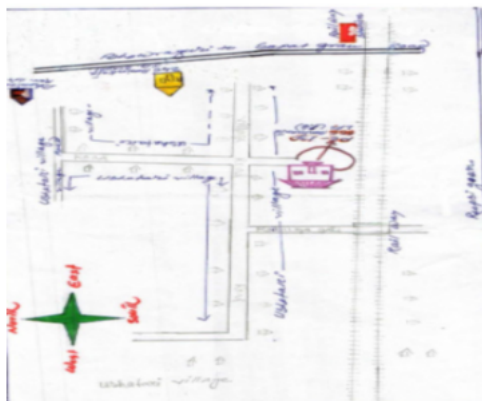

Nazri Naksha