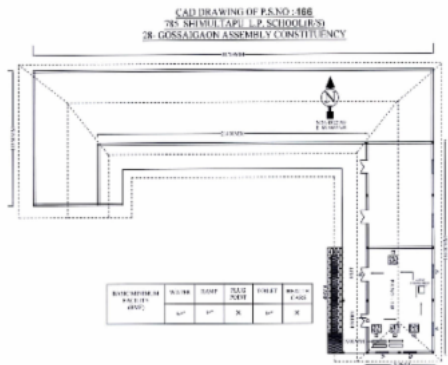

নিৰ্বাচক পঞ্জীয়ন বিষয়াৰ স্বাক্ষৰ

Nazri Naksha

Google Map View

Polling Station Building Front View

ভোটগ্ৰহন কেন্দ্ৰৰ সন্মুখৰ দৃশ্য

Cad View

Key MAP View

1 নাম : তছিবন বিবি স্বামীৰ নাম: জাবেদ আলী শেখ ঘৰ নং : ১ বয়স : 79 লিঙ্গ : মহিলা	HHK1444571 ফটো উপলব্ধ	2 নাম : সহিবন বিবি স্বামীৰ নাম: জাবেত ঘৰ নং : ১ বয়স : 69 লিঙ্গ : মহিলা	HHK1444582 ফটো উপলব্ধ	3 নাম : হাছিনা বিবি স্বামীৰ নাম: ওচমান আলী শেখ ঘৰ নং : ১ বয়স : 47 লিঙ্গ : মহিলা	HHK1444606 ফটো উপলব্ধ
4 নাম : আকতাৰ হুছেইন শেখ পিতাৰ নাম: জাবেদ আলী শেখ ঘৰ নং : ১ বয়স : 45 লিঙ্গ : পুৰুষ	HHK1444617 ফটো উপলব্ধ	5 নাম : হাওয়া বিবি স্বামীৰ নাম: আকতাৰ হুছেইন শেখ ঘৰ নং : ১ বয়স : 43 লিঙ্গ : মহিলা	HHK1457392 ফটো উপলব্ধ	6 নাম : ফিৰোজ শেখ পিতাৰ নাম: ওচমান আলী শেখ ঘৰ নং : ১ বয়স : 31 লিঙ্গ : পুৰুষ	HHK0303065 ফটো উপলব্ধ
7 নাম : সুৰোজ হুছেইন শেখ পিতাৰ নাম: ওচমান আলী শেখ ঘৰ নং : ১ বয়স : 28 লিঙ্গ : পুৰুষ	HHK0303040 ফটো উপলব্ধ	8 নাম : বাকিব হাচান শেখ পিতাৰ নাম: ওচমান আলী শেখ ঘৰ নং : ১ বয়স : 26 লিঙ্গ : পুৰুষ	HHK0303032 ফটো উপলব্ধ	9 নাম : মমতাজ বেগম স্বামীৰ নাম: সুৰোজ হুছেইন শেখ ঘৰ নং : 1 বয়স : 25 লিঙ্গ : মহিলা	HHK0552349 ফটো উপলব্ধ
10 নাম : ছাবিব হুছেইন শেখ পিতাৰ নাম: আকতাৰ হুছেইন শেখ ঘৰ নং : 1 বয়স : 24 লিঙ্গ : পুৰুষ	HHK0546853 ফটো উপলব্ধ	11 নাম : হালিমা বেগম স্বামীৰ নাম: বাকিব হাচান শেখ ঘৰ নং : 1 বয়স : 21 লিঙ্গ : মহিলা	VVF0124297 ফটো উপলব্ধ	#2 12 নাম : নাজিমুল শেখ পিতাৰ নাম: আফজাল হুছেইন শেখ ঘৰ নং : 1 গ বয়স : 24 লিঙ্গ : পুৰুষ	HHK0546937 ফটো উপলব্ধ
13 নাম : বৌসন জামান শেখ পিতাৰ নাম: তুফফজ উদ্দিন শেখ ঘৰ নং : ১ ক বয়স : 27 লিঙ্গ : পুৰুষ	HHK0246603 ফটো উপলব্ধ	14 নাম : আহাছান হাবিব পিতাৰ নাম: তুফাজ উদ্দিন শেখ ঘৰ নং : 1 ক বয়স : 24 লিঙ্গ : পুৰুষ	HHK0562116 ফটো উপলব্ধ	15 নাম : তুফফজ উদ্দিন শেখ পিতাৰ নাম: জাবেদ আলী শেখ ঘৰ নং : ১ ক বয়স : 61 লিঙ্গ : পুৰুষ	HHK1444628 ফটো উপলব্ধ
16 নাম : বফিকুল ইছলাম শেখ পিতাৰ নাম: জাবেদ আলী শেখ ঘৰ নং : ১ খ বয়স : 59 লিঙ্গ : পুৰুষ	HHK1444640 ফটো উপলব্ধ	17 নাম : বুবিজা বিবি স্বামীৰ নাম: তুফফজ উদ্দিন শেখ ঘৰ নং : ১ ক বয়স : 45 লিঙ্গ : মহিলা	HHK1444639 ফটো উপলব্ধ	18 নাম : আফজাল হোসেন শেখ পিতাৰ নাম: জাবেদ আলী ঘৰ নং : ১ গ বয়স : 43 লিঙ্গ : পুৰুষ	HHK1444662 ফটো উপলব্ধ
19 নাম : নাজিমা বিবি স্বামীৰ নাম: আফজাল হোসেন ঘৰ নং : ১ গ বয়স : 39 লিঙ্গ : মহিলা	HHK1444673 ফটো উপলব্ধ	20 নাম : বেহেনাজ বেগম স্বামীৰ নাম: আকতাৰ হুছেইন শেখ ঘৰ নং : ১ খ বয়স : 38 লিঙ্গ : মহিলা	HHK1444651 ফটো উপলব্ধ	21 নাম : বোস্তম আলী শেখ পিতাৰ নাম: ইয়াছিন আলী ঘৰ নং : ২ বয়স : 82 লিঙ্গ : পুৰুষ	HHK1444684 ফটো উপলব্ধ
22 নাম : আছাতন বিবি স্বামীৰ নাম: বোস্তম ঘৰ নং : ১ বয়স : 72 লিঙ্গ : মহিলা	HHK1444695 ফটো উপলব্ধ	23 নাম : আজমান আলী শেখ পিতাৰ নাম: বস্তম আলী শেখ ঘৰ নং : ২ বয়স : 50 লিঙ্গ : পুৰুষ	HHK1444708 ফটো উপলব্ধ	24 নাম : আজাহাৰ আলী শেখ পিতাৰ নাম: বোস্তম আলী শেখ ঘৰ নং : ২ বয়স : 44 লিঙ্গ : পুৰুষ	HHK1444720 ফটো উপলব্ধ
25 নাম : সাজেদা বিবি স্বামীৰ নাম: আজমান আলী শেখ ঘৰ নং : ২ বয়স : 38 লিঙ্গ : মহিলা	HHK1444719 ফটো উপলব্ধ	26 নাম : জানিফা খাতুন স্বামীৰ নাম: আজাহাৰ আলী শেখ ঘৰ নং : ২ বয়স : 32 লিঙ্গ : মহিলা	HHK2184501 ফটো উপলব্ধ	27 নাম : আতিশ আহমেদ পিতাৰ নাম: আজমান আলী শেখ ঘৰ নং : ২ বয়স : 20 লিঙ্গ : পুৰুষ	VVF0124032 ফটো উপলব্ধ
# 28 নাম : মঃ আমজাদ আলী শেখ পিতাৰ নাম: মোশেৰ আলী শেখ ঘৰ নং : ৩ বয়স : 65 লিঙ্গ : পুৰুষ	HHK1444731 ফটো উপলব্ধ	29 নাম : ছামছুন নাহাৰ বেওয়া স্বামীৰ নাম: হাসমত আলী শেখ ঘৰ নং : ৩ বয়স : 52 লিঙ্গ : মহিলা	HHK1444742 ফটো উপলব্ধ	30 নাম : ছাইফুল ইছলাম শেখ পিতাৰ নাম: হাসমত আলী শেখ ঘৰ নং : ৩ বয়স : 39 লিঙ্গ : পুৰুষ	HHK1444753 ফটো উপলব্ধ