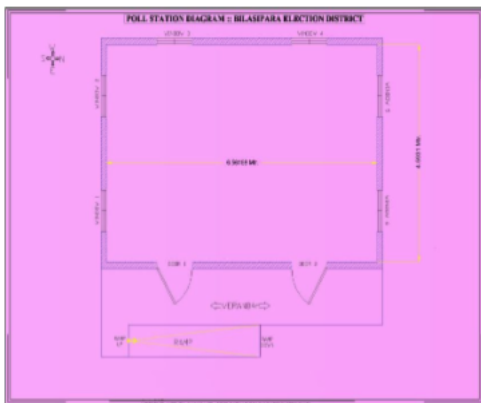

নিৰ্বাচক পঞ্জীয়ন বিষয়াৰ স্বাক্ষৰ

Nazri Naksha

Google Map View

Polling Station Building Front View

ভোটগ্ৰহন কেন্দ্ৰৰ সন্মুখৰ দৃশ্য

Cad View

Key MAP View

1 নাম : আব্দুছ ছামাদ পিতাৰ নাম: খৈমুদ্দিন আহমেদ ঘৰ নং : ১ বয়স : 57 লিঙ্গ : পুৰুষ	FXW3634568 ফটো উপলব্ধ	2 নাম : বহিমা বেগম স্বামীৰ নাম: আব্দুছ ছামাদ ঘৰ নং : ১ বয়স : 51 লিঙ্গ : মহিলা	FXW3634579 ফটো উপলব্ধ	3 নাম : মফিদা বেগম স্বামীৰ নাম: আব্দুছ ছামাদ ঘৰ নং : ১ বয়স : 45 লিঙ্গ : মহিলা	FXW3634580 ফটো উপলব্ধ
4 নাম : ছাবানা আজমিন পিতাৰ নাম: আব্দুছ ছামাদ ঘৰ নং : ১ বয়স : 25 লিঙ্গ : মহিলা	FXW0356626 ফটো উপলব্ধ	S 5 নাম : বেসমীনা চুলতান পিতাৰ নাম: আব্দুছ ছামাদ ঘৰ নং : ১ বয়স : 24 লিঙ্গ : মহিলা	FXW0572479 ফটো উপলব্ধ	6 নাম : মৰমী আহমেদ অন্যান্য: আজিজুল হাকিম ঘৰ নং : 1ক বয়স : 23 লিঙ্গ : পুৰুষ	FXW1193986 ফটো উপলব্ধ
7 নাম : আজিজুল হাকিম পিতাৰ নাম: আব্দুছ ছামাদ ঘৰ নং : ১ক বয়স : 28 লিঙ্গ : পুৰুষ	FXW0186825 ফটো উপলব্ধ	8 নাম : মোস্তাফা আল আমীন পিতাৰ নাম: আব্দুছ ছামাদ ঘৰ নং : 1 খ বয়স : 34 লিঙ্গ : পুৰুষ	FXW3634591 ফটো উপলব্ধ	9 নাম : ছামিউন নেহাৰ মন্ডল স্বামীৰ নাম: মোস্তাফা আল আমীন ঘৰ নং : 1 খ বয়স : 27 লিঙ্গ : মহিলা	FXW0192351 ফটো উপলব্ধ
10 নাম : আব্দুছ ছামাদ পিতাৰ নাম: খৈমুদ্দিন আহমেদ ঘৰ নং : ১ক বয়স : 54 লিঙ্গ : পুৰুষ	FXW3634604 ফটো উপলব্ধ	11 নাম : আফৰুজা বেগম স্বামীৰ নাম: আব্দুছ ছামাদ ঘৰ নং : ১ক বয়স : 48 লিঙ্গ : মহিলা	FXW3634615 ফটো উপলব্ধ	12 নাম : বফিকুল ইছলাম পিতাৰ নাম: ছামছুদ্দিন ঘৰ নং : ৩ বয়স : 56 লিঙ্গ : পুৰুষ	FXW3634626 ফটো উপলব্ধ
13 নাম : তফিজুল ইছলাম পিতাৰ নাম: বফিকুল ইছলাম ঘৰ নং : ৩ বয়স : 27 লিঙ্গ : পুৰুষ	FXW0247486 ফটো উপলব্ধ	14 নাম : নাইবালী সেখ পিতাৰ নাম: লোকমান আলী ঘৰ নং : ৫ বয়স : 70 লিঙ্গ : পুৰুষ	FXW3634637 ফটো উপলব্ধ	15 নাম : মমিনা বিবি স্বামীৰ নাম: নাইবালী সেখ ঘৰ নং : ৫ বয়স : 65 লিঙ্গ : মহিলা	FXW3634648 ফটো উপলব্ধ
16 নাম : মইনুল হক পিতাৰ নাম: নাইবালী সেখ ঘৰ নং : ৫ বয়স : 44 লিঙ্গ : পুৰুষ	FXW3634659 ফটো উপলব্ধ	17 নাম : মোনাফ আলী পিতাৰ নাম: নাইবালী সেখ ঘৰ নং : ৫ বয়স : 41 লিঙ্গ : পুৰুষ	FXW3634660 ফটো উপলব্ধ	18 নাম : লায়লা খাতুন স্বামীৰ নাম: মইনুল হক ঘৰ নং : ৫ বয়স : 32 লিঙ্গ : মহিলা	FXW3642760 ফটো উপলব্ধ
19 নাম : আনজুমা বিবি স্বামীৰ নাম: মোনাফ আলী ঘৰ নং : ৫ বয়স : 29 লিঙ্গ : মহিলা	FXW0192443 ফটো উপলব্ধ	E 20 নাম : মৃৎল সেখ পিতাৰ নাম: মহাবুলী সেখ ঘৰ নং : ৬ বয়স : 85 লিঙ্গ : পুৰুষ	FXW3634671 ফটো উপলব্ধ	21 নাম : চাৰা খাতুন স্বামীৰ নাম: মৃৎল সেখ ঘৰ নং : ৬ বয়স : 75 লিঙ্গ : মহিলা	FXW3634682 ফটো উপলব্ধ
22 নাম : সাহা আলম সেখ পিতাৰ নাম: মৃৎল সেখ ঘৰ নং : ৬ বয়স : 42 লিঙ্গ : পুৰুষ	FXW3634717 ফটো উপলব্ধ	23 নাম : কাইস্তা বান স্বামীৰ নাম: বেৰা কাটা ঘৰ নং : ৬ বয়স : 40 লিঙ্গ : মহিলা	FXW3634706 ফটো উপলব্ধ	24 নাম : কছিবন বিবি স্বামীৰ নাম: সাহা আলম ঘৰ নং : ৬ বয়স : 38 লিঙ্গ : মহিলা	FXW3634728 ফটো উপলব্ধ
25 নাম : শুকুৰ আলী পিতাৰ নাম: মঙ্গলা সেখ ঘৰ নং : ৬ বয়স : 29 লিঙ্গ : পুৰুষ	FXW0193664 ফটো উপলব্ধ	26 নাম : কাছিবুল সেখ পিতাৰ নাম: বেৰা কাটা ঘৰ নং : 6 বয়স : 22 লিঙ্গ : পুৰুষ	FXW1800986 ফটো উপলব্ধ	27 নাম : ছমছেল হক পিতাৰ নাম: বহমতুল্যা ঘৰ নং : ৭ বয়স : 72 লিঙ্গ : পুৰুষ	FXW3634739 ফটো উপলব্ধ
28 নাম : দেলেৰা বিবি স্বামীৰ নাম: ছমছেল হক ঘৰ নং : ৭ বয়স : 61 লিঙ্গ : মহিলা	FXW3634740 ফটো উপলব্ধ	29 নাম : দিলবৰ আলী পিতাৰ নাম: ছমছেল হক ঘৰ নং : ৭ বয়স : 42 লিঙ্গ : পুৰুষ	FXW3634751 ফটো উপলব্ধ	30 নাম : আফৰুজা খাতুন স্বামীৰ নাম: দিলবৰ আলী ঘৰ নং : ৭ বয়স : 38 লিঙ্গ : মহিলা	FXW3634762 ফটো উপলব্ধ