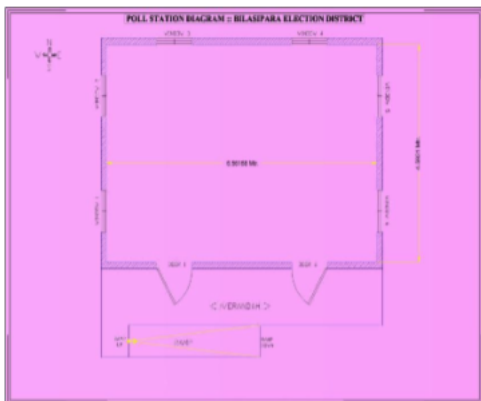

নিৰ্বাচক পঞ্জীয়ন বিষয়াৰ স্বাক্ষৰ

Nazri Naksha

Google Map View

Polling Station Building Front View

ভোটগ্ৰহন কেন্দ্ৰৰ সন্মুখৰ দৃশ্য

Cad View

Key MAP View

<p>S 1 VWF0070664</p> <p>নাম : আজমিৰা বেগম স্বামীৰ নাম : আসিদ্দুল হক ঘৰ নং : 7 বয়স : 21 লিঙ্গ : মহিলা</p> <p>ফটো উপলব্ধ</p>	<p>2 FXW3734563</p> <p>নাম : হুসেইন আলী পিতাৰ নাম : আমাতুল্যা সেখ ঘৰ নং : ৮ বয়স : 66 লিঙ্গ : পুৰুষ</p> <p>ফটো উপলব্ধ</p>	<p>3 FXW3734574</p> <p>নাম : মেহবুবা বেগম স্বামীৰ নাম : হুসেইন আলী ঘৰ নং : ৮ বয়স : 51 লিঙ্গ : মহিলা</p> <p>ফটো উপলব্ধ</p>
<p>4 FXW3734585</p> <p>নাম : জাকিৰ হুছেইন পিতাৰ নাম : আমাতুল্যা সেখ ঘৰ নং : 8 বয়স : 45 লিঙ্গ : পুৰুষ</p> <p>ফটো উপলব্ধ</p>	<p>5 FXW3734596</p> <p>নাম : হুছনী মোবাৰক পিতাৰ নাম : হুসেইন আলী ঘৰ নং : 8 বয়স : 34 লিঙ্গ : পুৰুষ</p> <p>ফটো উপলব্ধ</p>	<p>6 FXW3734609</p> <p>নাম : ছাবিনা ইয়াছমিন স্বামীৰ নাম : জাকিৰ হুছেইন ঘৰ নং : 8 বয়স : 34 লিঙ্গ : মহিলা</p> <p>ফটো উপলব্ধ</p>
<p>7 FXW0289199</p> <p>নাম : হুছনি বাবৰ পিতাৰ নাম : হুসেইন আলী ঘৰ নং : 8 বয়স : 28 লিঙ্গ : পুৰুষ</p> <p>ফটো উপলব্ধ</p>	<p>8 FXW0314930</p> <p>নাম : আলিফা বেগম স্বামীৰ নাম : হুচনি মোবাৰক ঘৰ নং : 8 বয়স : 26 লিঙ্গ : মহিলা</p> <p>ফটো উপলব্ধ</p>	<p>9 FXW0373571</p> <p>নাম : হাফিজা বেগম পিতাৰ নাম : হুছেইন আলি ঘৰ নং : ৮ বয়স : 24 লিঙ্গ : মহিলা</p> <p>ফটো উপলব্ধ</p>
<p>10 FXW0579052</p> <p>নাম : গোলেনুৰ খাতুন স্বামীৰ নাম : হুছনি বাবৰ ঘৰ নং : ৮ বয়স : 23 লিঙ্গ : মহিলা</p> <p>ফটো উপলব্ধ</p>	<p>11 FXW3238797</p> <p>নাম : আমিৰ হোছেন পিতাৰ নাম : সাই আলম ঘৰ নং : ৮ক বয়স : 41 লিঙ্গ : পুৰুষ</p> <p>ফটো উপলব্ধ</p>	<p>12 FXW3238811</p> <p>নাম : জুলেখা বিবি স্বামীৰ নাম : আমিৰ হোসেন ঘৰ নং : ৮ক বয়স : 34 লিঙ্গ : মহিলা</p> <p>ফটো উপলব্ধ</p>
<p>13 FXW3734654</p> <p>নাম : মোস্তাফা আব্দুল মতিন পিতাৰ নাম : নুৰুল ইছলাম ঘৰ নং : 9 বয়স : 49 লিঙ্গ : পুৰুষ</p> <p>ফটো উপলব্ধ</p>	<p>14 FXW3734665</p> <p>নাম : ইয়াছমিন চুলতানা স্বামীৰ নাম : মোস্তাফা আব্দুল মতিন ঘৰ নং : 9 বয়স : 44 লিঙ্গ : মহিলা</p> <p>ফটো উপলব্ধ</p>	<p># 15 FXW3734676</p> <p>নাম : আব্দুল ছাত্তাৰ পিতাৰ নাম : ছফুৰ উদ্দিন ঘৰ নং : 10 বয়স : 71 লিঙ্গ : পুৰুষ</p> <p>ফটো উপলব্ধ</p>
<p>16 FXW3734687</p> <p>নাম : মজিতন বিবি স্বামীৰ নাম : আব্দুল ছাত্তাৰ ঘৰ নং : 10 বয়স : 65 লিঙ্গ : মহিলা</p> <p>ফটো উপলব্ধ</p>	<p># 17 FXW3734698</p> <p>নাম : জাকিৰ হুছেইন পিতাৰ নাম : আব্দুল ছাত্তাৰ ঘৰ নং : 10 বয়স : 49 লিঙ্গ : পুৰুষ</p> <p>ফটো উপলব্ধ</p>	<p>18 FXW3734701</p> <p>নাম : আব্দুল জলিল পিতাৰ নাম : আব্দুল ছাত্তাৰ ঘৰ নং : ১০ বয়স : 47 লিঙ্গ : পুৰুষ</p> <p>ফটো উপলব্ধ</p>
<p>19 FXW3734745</p> <p>নাম : আফজা বেগম স্বামীৰ নাম : মোজাম্মেল হক ঘৰ নং : 10 বয়স : 42 লিঙ্গ : মহিলা</p> <p>ফটো উপলব্ধ</p>	<p>20 FXW3734712</p> <p>নাম : লাইলী বেগম স্বামীৰ নাম : আব্দুল জলিল ঘৰ নং : ১০ বয়স : 40 লিঙ্গ : মহিলা</p> <p>ফটো উপলব্ধ</p>	<p>21 VWF0088443</p> <p>নাম : জলফা বেগম পিতাৰ নাম : আব্দুল জলিল ঘৰ নং : 10 বয়স : 21 লিঙ্গ : মহিলা</p> <p>ফটো উপলব্ধ</p>
<p>22 FXW3734723</p> <p>নাম : মোজাম্মেল হক পিতাৰ নাম : আব্দুল ছাত্তাৰ ঘৰ নং : 10 গ বয়স : 42 লিঙ্গ : পুৰুষ</p> <p>ফটো উপলব্ধ</p>	<p># 23 FXW3734734</p> <p>নাম : তাজমিনা খাতুন স্বামীৰ নাম : জাকিৰ হুছেইন ঘৰ নং : ১১ বয়স : 47 লিঙ্গ : মহিলা</p> <p>ফটো উপলব্ধ</p>	<p>24 FXW0476507</p> <p>নাম : তাজমিনা বেগম স্বামীৰ নাম : মহিবুল হক ঘৰ নং : ১১ বয়স : 26 লিঙ্গ : মহিলা</p> <p>ফটো উপলব্ধ</p>
<p>25 FXW3734767</p> <p>নাম : কাজল বহমান পিতাৰ নাম : দাল্লি বানিয়া ঘৰ নং : ১৩ বয়স : 55 লিঙ্গ : পুৰুষ</p> <p>ফটো উপলব্ধ</p>	<p># 26 FXW3734778</p> <p>নাম : মল্লিকা বিবি স্বামীৰ নাম : কাজল বহমান ঘৰ নং : 13 বয়স : 48 লিঙ্গ : মহিলা</p> <p>ফটো উপলব্ধ</p>	<p>27 FXW3741717</p> <p>নাম : মহিবুল ইছলাম পিতাৰ নাম : কাজল বহমান ঘৰ নং : 13 বয়স : 31 লিঙ্গ : পুৰুষ</p> <p>ফটো উপলব্ধ</p>
<p># 28 FXW0508846</p> <p>নাম : মজিদা বিবি স্বামীৰ নাম : মহিবুল ইছলাম ঘৰ নং : 13 বয়স : 27 লিঙ্গ : মহিলা</p> <p>ফটো উপলব্ধ</p>	<p>29 FXW0384826</p> <p>নাম : সাহিবুল ইছলাম পিতাৰ নাম : কাজল বহমান ঘৰ নং : ১৩ বয়স : 25 লিঙ্গ : পুৰুষ</p> <p>ফটো উপলব্ধ</p>	<p># 30 VWF0082818</p> <p>নাম : সাহিবৰ আলী পিতাৰ নাম : কাজল বহমান ঘৰ নং : 13 বয়স : 21 লিঙ্গ : পুৰুষ</p> <p>ফটো উপলব্ধ</p>