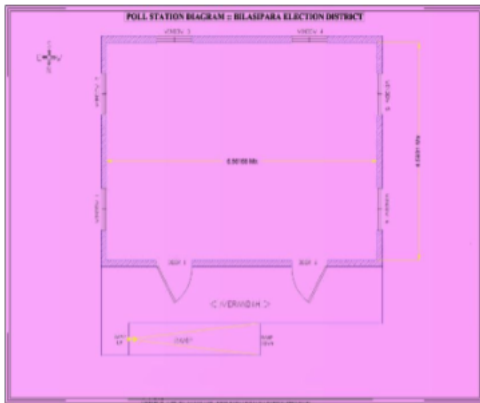

নিৰ্বাচক পঞ্জীয়ন বিষয়াৰ স্বাক্ষৰ

Nazri Naksha

Google Map View

Polling Station Building Front View

ভোটগ্ৰহন কেন্দ্ৰৰ সন্মুখৰ দৃশ্য

Cad View

Key MAP View

1 নাম : পানবৰ আলী পিতাৰ নাম: পবন উদ্দিন ঘৰ নং : 01 বয়স : 69 লিঙ্গ : পুৰুষ	FXW4434564 ফটো উপলব্ধ	2 নাম : বাখেলা বিবি স্বামীৰ নাম: পানবৰ আলী ঘৰ নং : 01 বয়স : 60 লিঙ্গ : মহিলা	FXW4434575 ফটো উপলব্ধ	3 নাম : আকবৰ আলী পিতাৰ নাম: পানবৰ আলী ঘৰ নং : 1 বয়স : 48 লিঙ্গ : পুৰুষ	FXW4434600 ফটো উপলব্ধ
4 নাম : আকাব্বাৰ আলী পিতাৰ নাম: পানবৰ আলী ঘৰ নং : 1 বয়স : 46 লিঙ্গ : পুৰুষ	FXW4434597 ফটো উপলব্ধ	5 নাম : মমতাজ বেগম স্বামীৰ নাম: আকাবৰ আলী ঘৰ নং : 1 বয়স : 41 লিঙ্গ : মহিলা	FXW0066928 ফটো উপলব্ধ	6 নাম : জয়নোৰ বিবি স্বামীৰ নাম: আকবৰ আলী ঘৰ নং : 1 বয়স : 35 লিঙ্গ : মহিলা	FXW4441569 ফটো উপলব্ধ
7 নাম : আহোমেদ হুচেইন পিতাৰ নাম: পানবৰ আলী ঘৰ নং : 01 বয়স : 34 লিঙ্গ : পুৰুষ	FXW4441525 ফটো উপলব্ধ	8 নাম : তোজিমা খাতুন স্বামীৰ নাম: আহোমেদ হুচেইন ঘৰ নং : 01 বয়স : 30 লিঙ্গ : মহিলা	FXW0186759 ফটো উপলব্ধ	9 নাম : সাহিবুল ইছলাম পিতাৰ নাম: পানবৰ আলী ঘৰ নং : 1 বয়স : 23 লিঙ্গ : পুৰুষ	FXW0509968 ফটো উপলব্ধ
10 নাম : মহিবুল ইছলাম পিতাৰ নাম: আকাব্বাৰ আলী ঘৰ নং : 1 বয়স : 20 লিঙ্গ : পুৰুষ	VVF0042168 ফটো উপলব্ধ	11 নাম : জাহানুৰ ইছলাম পিতাৰ নাম: অকোৰ আলী ঘৰ নং : 1 বয়স : 20 লিঙ্গ : পুৰুষ	VVF0077032 ফটো উপলব্ধ	# 12 নাম : আকিনুৰ ইছলাম পিতাৰ নাম: পানবৰ আলী ঘৰ নং : 1 কু বয়স : 31 লিঙ্গ : পুৰুষ	FXW4441581 ফটো উপলব্ধ
# 13 নাম : হাচিনা বিবি স্বামীৰ নাম: আকিনুৰ ইছলাম ঘৰ নং : 1 কু বয়স : 30 লিঙ্গ : মহিলা	FXW0485441 ফটো উপলব্ধ	14 নাম : কাছিবন বেওয়া স্বামীৰ নাম: ছিদ্দিক আলী ঘৰ নং : 2 বয়স : 72 লিঙ্গ : মহিলা	FXW4434611 ফটো উপলব্ধ	15 নাম : কাসেম আলী পিতাৰ নাম: ছিদ্দিক আলী ঘৰ নং : 2 বয়স : 50 লিঙ্গ : পুৰুষ	FXW4434622 ফটো উপলব্ধ
16 নাম : হাসেম আলী পিতাৰ নাম: ছিদ্দিক আলী ঘৰ নং : 2 বয়স : 48 লিঙ্গ : পুৰুষ	FXW4434633 ফটো উপলব্ধ	17 নাম : মফিলা খাতুন স্বামীৰ নাম: কাসেম আলী ঘৰ নং : 2 বয়স : 42 লিঙ্গ : মহিলা	FXW4434644 ফটো উপলব্ধ	18 নাম : গোলোজা বিবি স্বামীৰ নাম: হাসেম আলী ঘৰ নং : 2 বয়স : 33 লিঙ্গ : মহিলা	FXW4441536 ফটো উপলব্ধ
19 নাম : হাবেজ উদ্দিন পিতাৰ নাম: সিদ্দিক আলী ঘৰ নং : 2 বয়স : 30 লিঙ্গ : পুৰুষ	FXW4434655 ফটো উপলব্ধ	20 নাম : জহুৰা বেগম স্বামীৰ নাম: হাবেজ উদ্দিন ঘৰ নং : 2 বয়স : 23 লিঙ্গ : মহিলা	FXW0585133 ফটো উপলব্ধ	21 নাম : মজনুৰ আলম পিতাৰ নাম: কাসেম আলী ঘৰ নং : 02 বয়স : 22 লিঙ্গ : পুৰুষ	FXW1123405 ফটো উপলব্ধ
22 নাম : মোকলেছৰ আলম পিতাৰ নাম: কাসেম আলী ঘৰ নং : 2 বয়স : 20 লিঙ্গ : পুৰুষ	VVF0093393 ফটো উপলব্ধ	23 নাম : আবুল হোসেন পিতাৰ নাম: নৰো সেখ ঘৰ নং : 0 বয়স : 66 লিঙ্গ : পুৰুষ	FXW4434666 ফটো উপলব্ধ	24 নাম : জাহেৰন বিবি স্বামীৰ নাম: আবুল হোসেন ঘৰ নং : 0 বয়স : 62 লিঙ্গ : মহিলা	FXW4434677 ফটো উপলব্ধ
25 নাম : বলমলি বিবি স্বামীৰ নাম: আইন উদ্দিন ঘৰ নং : 0 বয়স : 51 লিঙ্গ : মহিলা	FXW4434699 ফটো উপলব্ধ	26 নাম : জাকিৰ হুচেইন পিতাৰ নাম: আবুল হুচেইন ঘৰ নং : 0 বয়স : 40 লিঙ্গ : পুৰুষ	FXW4434702 ফটো উপলব্ধ	27 নাম : বশেনা খাতুন পিতাৰ নাম: আব্দুল বসিদ ঘৰ নং : 0 বয়স : 36 লিঙ্গ : মহিলা	FXW4441796 ফটো উপলব্ধ
28 নাম : জামানুৰ ইছলাম পিতাৰ নাম: আবুল হুচেইন ঘৰ নং : 0 বয়স : 32 লিঙ্গ : মহিলা	FXW4441558 ফটো উপলব্ধ	29 নাম : মৰজিনা বিবি পিতাৰ নাম: আবুল হোসেন ঘৰ নং : 0 বয়স : 32 লিঙ্গ : মহিলা	FXW0608091 ফটো উপলব্ধ	S 30 নাম : আফৰুজা বেগম পিতাৰ নাম: আবুল হুচেইন ঘৰ নং : 0 বয়স : 27 লিঙ্গ : মহিলা	FXW0355370 ফটো উপলব্ধ