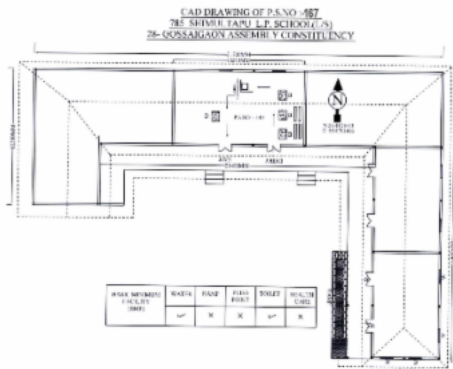

নিৰ্বাচক পঞ্জীয়ন বিষয়াৰ স্বাক্ষৰ

Nazri Naksha

Google Map View

Polling Station Building Front View

ভোটগ্ৰহন কেন্দ্ৰৰ সন্মুখৰ দৃশ্য

Cad View

Key MAP View

1 নাম : ইসমাইল সেখ পিতাৰ নাম: আব্দুৰ ৰহমান শেখ ঘৰ নং : ১ বয়স : 47 লিঙ্গ : পুৰুষ	HHK1452660 ফটো উপলব্ধ	2 নাম : মমেলা বিবি স্বামীৰ নাম: ইসমাইল সেখ ঘৰ নং : ১ বয়স : 45 লিঙ্গ : মহিলা	HHK1452671 ফটো উপলব্ধ	3 নাম : সাহিদা বিবি স্বামীৰ নাম: ইছমাইল শেখ ঘৰ নং : ১ বয়স : 38 লিঙ্গ : মহিলা	HHK1452682 ফটো উপলব্ধ
4 নাম : মুস্তাফা হুছেইন সেখ পিতাৰ নাম: ইছমাইল সেখ ঘৰ নং : ১ বয়স : 27 লিঙ্গ : পুৰুষ	HHK0367474 ফটো উপলব্ধ	5 নাম : হাবীবা ছুলতানা স্বামীৰ নাম: মুস্তাফা হুছেইন শেখ ঘৰ নং : 1 বয়স : 23 লিঙ্গ : মহিলা	HHK2208197 ফটো উপলব্ধ	6 নাম : আজিদা বিবি স্বামীৰ নাম: আজিজুল হক সেখ ঘৰ নং : ১ বয়স : 27 লিঙ্গ : মহিলা	HHK0345876 ফটো উপলব্ধ
7 নাম : আক্ষৰ আলী সেখ পিতাৰ নাম: আব্দুৰ ৰহমান ঘৰ নং : ১ বয়স : 59 লিঙ্গ : পুৰুষ	HHK1452693 ফটো উপলব্ধ	8 নাম : ছালেহা বিবি স্বামীৰ নাম: আক্ষৰ আলী ঘৰ নং : ১ বয়স : 54 লিঙ্গ : মহিলা	HHK1452706 ফটো উপলব্ধ	9 নাম : ৰপালী বিবি স্বামীৰ নাম: আজগৰ আলী সেখ ঘৰ নং : ১ বয়স : 39 লিঙ্গ : মহিলা	HHK1452717 ফটো উপলব্ধ
10 নাম : আজিজুল হক সেখ পিতাৰ নাম: আশকৰ আলী সেখ ঘৰ নং : ১ বয়স : 34 লিঙ্গ : পুৰুষ	HHK1452728 ফটো উপলব্ধ	11 নাম : আব্দুল জলীল সেখ পিতাৰ নাম: আশকৰ আলী সেখ ঘৰ নং : ১ বয়স : 30 লিঙ্গ : পুৰুষ	HHK2185662 ফটো উপলব্ধ	12 নাম : ছুফিয়া বিবি স্বামীৰ নাম: মতিয়ৰ ঘৰ নং : ৩ বয়স : 56 লিঙ্গ : মহিলা	HHK1452740 ফটো উপলব্ধ
13 নাম : সফিকুল ইছলাম পিতাৰ নাম: মতিয়ৰ ঘৰ নং : ৩ বয়স : 39 লিঙ্গ : পুৰুষ	HHK1452751 ফটো উপলব্ধ	14 নাম : ৰফি কুল ইছলাম সেখ পিতাৰ নাম: মতিয়াৰ ৰহমান ঘৰ নং : ৩ বয়স : 37 লিঙ্গ : পুৰুষ	HHK1452762 ফটো উপলব্ধ	15 নাম : মৰজিনা বিবি স্বামীৰ নাম: ৰফিকুল ইছলাম সেখ ঘৰ নং : 3 বয়স : 33 লিঙ্গ : মহিলা	HHK0104687 ফটো উপলব্ধ
S2 16 নাম : ছালমা খাতুন পিতাৰ নাম: আব্দুল ছালাম মিঞা ঘৰ নং : 3 বয়স : 27 লিঙ্গ : মহিলা	HHK0381368 ফটো উপলব্ধ	17 নাম : আমিৰ হামজা শেখ পিতাৰ নাম: মতিয়াৰ ৰহমান শেখ ঘৰ নং : 3 বয়স : 26 লিঙ্গ : পুৰুষ	HHK0295063 ফটো উপলব্ধ	18 নাম : আব ছাইদ শেখ পিতাৰ নাম: ফুলচান আলি শেখ ঘৰ নং : 3 বয়স : 26 লিঙ্গ : পুৰুষ	HHK0295055 ফটো উপলব্ধ
19 নাম : আব তালেব শেখ পিতাৰ নাম: মতিয়ৰ ৰহমান ঘৰ নং : ৩ বয়স : 25 লিঙ্গ : পুৰুষ	HHK0419804 ফটো উপলব্ধ	20 নাম : মফিদা বিবি স্বামীৰ নাম: সফিকুল ইছলাম ঘৰ নং : ৩ বয়স : 25 লিঙ্গ : মহিলা	HHK0437244 ফটো উপলব্ধ	21 নাম : মফিদা বিবি স্বামীৰ নাম: হোসেন আলী শেখ ঘৰ নং : 3 বয়স : 26 লিঙ্গ : মহিলা	HHK0376053 ফটো উপলব্ধ
22 নাম : ছাদাম হুছেইন তালুকদাৰ পিতাৰ নাম: জোহৰউদ্দিন তালুকদাৰ ঘৰ নং : 3 বয়স : 20 লিঙ্গ : পুৰুষ	VVF0012641 ফটো উপলব্ধ	23 নাম : অকলিমা খাতুন স্বামীৰ নাম: হো সেন আলী সে খ ঘৰ নং : 3 বয়স : 34 লিঙ্গ : মহিলা	HHK0536052 ফটো উপলব্ধ	24 নাম : কাছেম আলী সেখ পিতাৰ নাম: আশাদ আলী সেখ ঘৰ নং : ৩ বয়স : 25 লিঙ্গ : পুৰুষ	HHK0413625 ফটো উপলব্ধ
25 নাম : মহিদা বেগম স্বামীৰ নাম: কাশেম আলী সেখ ঘৰ নং : 3 বয়স : 24 লিঙ্গ : মহিলা	VVF0043968 ফটো উপলব্ধ	26 নাম : মিজানুৰ ভূঞা পিতাৰ নাম: খলিলুৰ ভূঞা ঘৰ নং : 3 বয়স : 20 লিঙ্গ : পুৰুষ	VVF0117135 ফটো উপলব্ধ	27 নাম : হামিদা খাতুন স্বামীৰ নাম: আৰৌবালি ভূঞা ঘৰ নং : ৩ বয়স : 30 লিঙ্গ : মহিলা	HHK0104869 ফটো উপলব্ধ
28 নাম : আনতাৰ আলী ভূঞা পিতাৰ নাম: খলিল ভূঞা ঘৰ নং : ৩ বয়স : 27 লিঙ্গ : পুৰুষ	HHK0105627 ফটো উপলব্ধ	29 নাম : মনজু খাতুন স্বামীৰ নাম: আবু তাহেৰ সেখ ঘৰ নং : ৩ বয়স : 26 লিঙ্গ : মহিলা	HHK0441915 ফটো উপলব্ধ	30 নাম : আব তাহেৰ সেখ পিতাৰ নাম: ফুলচান আলী সেখ ঘৰ নং : ৩ বয়স : 27 লিঙ্গ : পুৰুষ	HHK0105619 ফটো উপলব্ধ