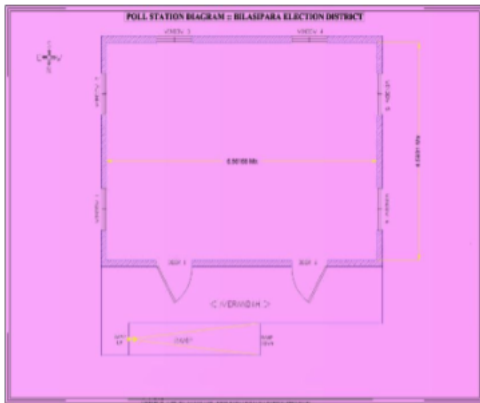

নিৰ্বাচক পঞ্জীয়ন বিষয়াৰ স্বাক্ষৰ

Nazri Naksha

Google Map View

Polling Station Building Front View

ভোটগ্ৰহন কেন্দ্ৰৰ সন্মুখৰ দৃশ্য

Cad View

Key MAP View

1 নাম : হজৰত আলী পিতাৰ নাম: বহুৰ উদ্দিন ঘৰ নং : 01 বয়স : 70 লিঙ্গ : পুৰুষ	FXW4534569 ফটো উপলব্ধ	2 নাম : সুব ভান বিবি স্বামীৰ নাম: হজৰত আলী ঘৰ নং : 1 বয়স : 61 লিঙ্গ : মহিলা	FXW4534570 ফটো উপলব্ধ	3 নাম : নুৰ হামিদ সেখ পিতাৰ নাম: হজৰত আলী ঘৰ নং : 1 বয়স : 38 লিঙ্গ : পুৰুষ	FXW4534592 ফটো উপলব্ধ
4 নাম : নুৰ মহাম্মদ সেখ পিতাৰ নাম: হজৰত আলী ঘৰ নং : 1 বয়স : 36 লিঙ্গ : পুৰুষ	FXW4534581 ফটো উপলব্ধ	5 নাম : নুৰ বশিদা পাৰবিনু পিতাৰ নাম: হজৰত আলী ঘৰ নং : 1 বয়স : 28 লিঙ্গ : মহিলা	FXW0437400 ফটো উপলব্ধ	6 নাম : আব্দুল লতিফ পিতাৰ নাম: হজৰত আলী ঘৰ নং : 1 বয়স : 25 লিঙ্গ : পুৰুষ	FXW0608406 ফটো উপলব্ধ
7 নাম : মোতিযোৰ বহমানু পিতাৰ নাম: হজৰত আলী ঘৰ নং : 1 বয়স : 24 লিঙ্গ : পুৰুষ	FXW0510362 ফটো উপলব্ধ	8 নাম : আৰ্জুমা খাতুন স্বামীৰ নাম: নুৰ মহাম্মদ সেখ ঘৰ নং : 1 বয়স : 24 লিঙ্গ : মহিলা	FXW0510388 ফটো উপলব্ধ	9 নাম : হাছিনা খাতুন স্বামীৰ নাম: নুৰ হামিদ সেখ ঘৰ নং : 01 বয়স : 20 লিঙ্গ : মহিলা	VVF0119255 ফটো উপলব্ধ
10 নাম : সাজীৰন বিবি স্বামীৰ নাম: ফজৰ উদ্দিন সৰকাৰ ঘৰ নং : 2 বয়স : 66 লিঙ্গ : মহিলা	FXW4534616 ফটো উপলব্ধ	11 নাম : ছাদেক আলী পিতাৰ নাম: ফজৰ উদ্দিন সৰকাৰ ঘৰ নং : 2 বয়স : 51 লিঙ্গ : পুৰুষ	FXW4534627 ফটো উপলব্ধ	12 নাম : মহঃ আব্দুল ছালাম পিতাৰ নাম: মহঃ ফজৰ উদ্দিন সৰকাৰ ঘৰ নং : 2 বয়স : 43 লিঙ্গ : পুৰুষ	FXW4534649 ফটো উপলব্ধ
13 নাম : বোশনাৰা বেগম স্বামীৰ নাম: মোঃ আব্দুল ছালাম ঘৰ নং : 2 বয়স : 41 লিঙ্গ : মহিলা	FXW4538889 ফটো উপলব্ধ	14 নাম : ছানোৱাৰা হুছেইন পিতাৰ নাম: ফজৰ উদ্দিন সৰকাৰ ঘৰ নং : 02 বয়স : 38 লিঙ্গ : পুৰুষ	FXW4534661 ফটো উপলব্ধ	15 নাম : ছামচুল হক পিতাৰ নাম: ফজৰ উদ্দিন সৰকাৰ ঘৰ নং : 2 বয়স : 35 লিঙ্গ : পুৰুষ	FXW4534672 ফটো উপলব্ধ
16 নাম : ফৰ্জিনা খাতুন স্বামীৰ নাম: ছাদেক আলী ঘৰ নং : 2 বয়স : 33 লিঙ্গ : মহিলা	FXW4539177 ফটো উপলব্ধ	17 নাম : আলপিকা সুলতানা স্বামীৰ নাম: ছামচুল হক ঘৰ নং : 2 বয়স : 27 লিঙ্গ : মহিলা	FXW0150375 ফটো উপলব্ধ	18 নাম : ফাতিমা খাতুন স্বামীৰ নাম: ছানোৱাৰা হুছেইন ঘৰ নং : 02 বয়স : 27 লিঙ্গ : মহিলা	FXW0491530 ফটো উপলব্ধ
19 নাম : বাবুল মুন্সী পিতাৰ নাম: গৌলজাৰ আলী ঘৰ নং : 0 বয়স : 72 লিঙ্গ : পুৰুষ	FXW4534683 ফটো উপলব্ধ	20 নাম : ফাতেমা বিবি স্বামীৰ নাম: বাবুল মুন্সী ঘৰ নং : 0 বয়স : 68 লিঙ্গ : মহিলা	FXW4534694 ফটো উপলব্ধ	21 নাম : জাহানাৰা বিবি স্বামীৰ নাম: বাবুল মুন্সী ঘৰ নং : 0 বয়স : 50 লিঙ্গ : মহিলা	FXW4534707 ফটো উপলব্ধ
22 নাম : ৰফিকুল ইছলাম পিতাৰ নাম: বাবুল মুন্সী ঘৰ নং : 0 বয়স : 40 লিঙ্গ : পুৰুষ	FXW4534730 ফটো উপলব্ধ	23 নাম : ফইজুল হক পিতাৰ নাম: বাবুল মুন্সী ঘৰ নং : 0 বয়স : 40 লিঙ্গ : পুৰুষ	FXW4534718 ফটো উপলব্ধ	24 নাম : হাছিনা বেগম স্বামীৰ নাম: ৰফিকুল ইছলাম ঘৰ নং : 0 বয়স : 36 লিঙ্গ : মহিলা	FXW4538890 ফটো উপলব্ধ
25 নাম : মমিনা খাতুন স্বামীৰ নাম: ফইজুল হক ঘৰ নং : 0 বয়স : 36 লিঙ্গ : মহিলা	FXW0407718 ফটো উপলব্ধ	26 নাম : মিজানুৰ ৰহমান পিতাৰ নাম: বাবুল মুন্সী ঘৰ নং : 3 বয়স : 34 লিঙ্গ : পুৰুষ	FXW4538903 ফটো উপলব্ধ	27 নাম : জাহানুৰ ইছলাম পিতাৰ নাম: বাবুল মুন্সী ঘৰ নং : 0 বয়স : 32 লিঙ্গ : পুৰুষ	FXW4539199 ফটো উপলব্ধ
28 নাম : সাহানুৰ ইছলাম পিতাৰ নাম: বাবুল মুন্সী ঘৰ নং : 0 বয়স : 32 লিঙ্গ : পুৰুষ	FXW0150342 ফটো উপলব্ধ	29 নাম : কাছিমা খাতুন স্বামীৰ নাম: মিজানুৰ ৰহমান ঘৰ নং : 0 বয়স : 32 লিঙ্গ : মহিলা	FXW4539188 ফটো উপলব্ধ	30 নাম : জাহাংগীৰ আলম পিতাৰ নাম: বাবুল মুন্সী ঘৰ নং : 0 বয়স : 28 লিঙ্গ : পুৰুষ	FXW0247569 ফটো উপলব্ধ