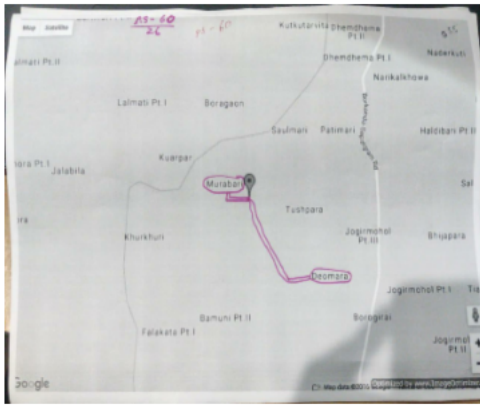

Nazri Naksha