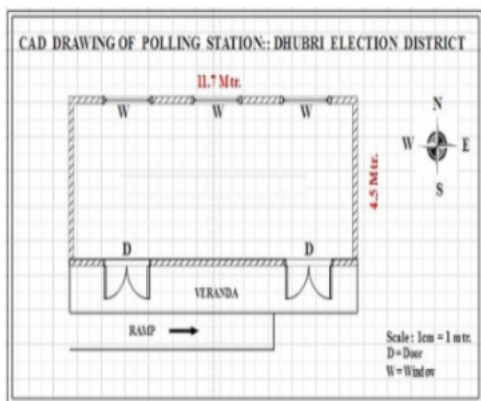

নিৰ্বাচক পঞ্জীয়ন বিষয়াৰ স্বাক্ষৰ

Nazri Naksha

Google Map View

Polling Station Building Front View

ভোটগ্ৰহন কেন্দ্ৰৰ সন্মুখৰ দৃশ্য

Cad View

Key MAP View

1 নাম : ফুলমণি মূৰ্ম স্বামীৰ নাম: সুতাৰী বেসেৰা ঘৰ নং : 1 বয়স : 65 লিঙ্গ : মহিলা	FSC0000257 ফটো উপলব্ধ	2 নাম : সুনিলাল নাৰ্জাৰী পিতাৰ নাম: চিত্তৰঞ্জন নাৰ্জাৰী ঘৰ নং : 1 বয়স : 60 লিঙ্গ : পুৰুষ	FSC0003802 ফটো উপলব্ধ	3 নাম : জয়মতী নাৰ্জাৰী স্বামীৰ নাম: সুনিলাল নাৰ্জাৰী ঘৰ নং : 1 বয়স : 55 লিঙ্গ : মহিলা	FSC0003803 ফটো উপলব্ধ
4 নাম : বলেন বেসেৰা পিতাৰ নাম: সুতাৰ বেসেৰা ঘৰ নং : 1 বয়স : 40 লিঙ্গ : পুৰুষ	FSC0003804 ফটো উপলব্ধ	5 নাম : মাৰসেলা মূৰ্ম স্বামীৰ নাম: দেনা হৈমব্রম ঘৰ নং : 1 বয়স : 38 লিঙ্গ : মহিলা	FSC0003805 ফটো উপলব্ধ	6 নাম : চানচুমা নাৰ্জাৰী পিতাৰ নাম: সুনিলাল নাৰ্জাৰী ঘৰ নং : 1 বয়স : 34 লিঙ্গ : পুৰুষ	FSC0003807 ফটো উপলব্ধ
7 নাম : পাববতি মূৰ্ম স্বামীৰ নাম: বলেন বেসেৰা ঘৰ নং : 1 বয়স : 33 লিঙ্গ : মহিলা	FSC0000539 ফটো উপলব্ধ	# 8 নাম : তুফান নাৰ্জাৰী পিতাৰ নাম: সুনিলাল নাৰ্জাৰী ঘৰ নং : 1 বয়স : 32 লিঙ্গ : পুৰুষ	FSC0003808 ফটো উপলব্ধ	9 নাম : বুজথা নাৰ্জাৰী পিতাৰ নাম: সুনিলাল নাৰ্জাৰী ঘৰ নং : 1 বয়স : 29 লিঙ্গ : মহিলা	FSC0001347 ফটো উপলব্ধ
10 নাম : সিনাইতি নাৰ্জাৰী পিতাৰ নাম: সুনিলাল নাৰ্জাৰী ঘৰ নং : 01 বয়স : 23 লিঙ্গ : মহিলা	FSC0634220 ফটো উপলব্ধ	11 নাম : আনসাৰ ব্ৰক্ষ পিতাৰ নাম: পনিৰাম ব্ৰক্ষ ঘৰ নং : 1 ক বয়স : 24 লিঙ্গ : পুৰুষ	FSC0539494 ফটো উপলব্ধ	12 নাম : বুপালা ব্ৰক্ষ স্বামীৰ নাম: অনসাৰ ব্ৰক্ষ ঘৰ নং : 1 ক বয়স : 24 লিঙ্গ : মহিলা	FSC1123462 ফটো উপলব্ধ
13 নাম : ভিম চন্দ্ৰ ব্ৰক্ষ পিতাৰ নাম: পনিন্দ্ৰ নাথ ব্ৰক্ষ ঘৰ নং : 1 ক বয়স : 23 লিঙ্গ : পুৰুষ	FSC1123512 ফটো উপলব্ধ	14 নাম : পনিন্দ্ৰ নাথ ব্ৰক্ষ পিতাৰ নাম: মহেন্দ্ৰ নাথ ব্ৰক্ষ ঘৰ নং : 1 ক বয়স : 49 লিঙ্গ : পুৰুষ	FSC0003809 ফটো উপলব্ধ	15 নাম : সনশ্ৰী বালা ব্ৰক্ষ স্বামীৰ নাম: পনিন্দ্ৰ নাথ ব্ৰক্ষ ঘৰ নং : 1 ক বয়স : 44 লিঙ্গ : মহিলা	FSC0003810 ফটো উপলব্ধ
16 নাম : কামাখ্যা ব্ৰক্ষ পিতাৰ নাম: মহেন্দ্ৰ ব্ৰক্ষ ঘৰ নং : 2 বয়স : 44 লিঙ্গ : পুৰুষ	FSC0003812 ফটো উপলব্ধ	17 নাম : বিছৰি ব্ৰক্ষ স্বামীৰ নাম: কামাখ্যা ব্ৰক্ষ ঘৰ নং : 2 বয়স : 41 লিঙ্গ : মহিলা	FSC0003813 ফটো উপলব্ধ	18 নাম : ৰাজীৱ ব্ৰক্ষ পিতাৰ নাম: মহেন্দ্ৰ ব্ৰক্ষ ঘৰ নং : 2 বয়স : 40 লিঙ্গ : পুৰুষ	FSC0003814 ফটো উপলব্ধ
19 নাম : সনিমা ব্ৰক্ষ স্বামীৰ নাম: ৰাজীৱ ব্ৰক্ষ ঘৰ নং : 2 বয়স : 28 লিঙ্গ : মহিলা	FSC0075077 ফটো উপলব্ধ	20 নাম : মৈকোম ব্ৰক্ষ পিতাৰ নাম: কামাখ্যা ব্ৰক্ষ ঘৰ নং : 2 বয়স : 23 লিঙ্গ : পুৰুষ	FSC1123199 ফটো উপলব্ধ	21 নাম : ৰহেন্দ্ৰ নাথ ব্ৰক্ষ পিতাৰ নাম: মালসিং ব্ৰক্ষ ঘৰ নং : 3 বয়স : 62 লিঙ্গ : পুৰুষ	FSC0003815 ফটো উপলব্ধ
22 নাম : অবশী বালা ব্ৰক্ষ স্বামীৰ নাম: ৰহেন্দ্ৰ নাথ ব্ৰক্ষ ঘৰ নং : 3 বয়স : 60 লিঙ্গ : মহিলা	FSC0003816 ফটো উপলব্ধ	23 নাম : অনিলা ব্ৰক্ষ পিতাৰ নাম: ৰহেন্দ্ৰ নাথ ব্ৰক্ষ ঘৰ নং : 3 বয়স : 44 লিঙ্গ : মহিলা	FSC0003817 ফটো উপলব্ধ	S 24 নাম : বাৰী বালা দেমাৰী পিতাৰ নাম: জিন দেমাৰী ঘৰ নং : 3 বয়স : 32 লিঙ্গ : মহিলা	FSC0003818 ফটো উপলব্ধ
25 নাম : নাচনী বালা ব্ৰক্ষ স্বামীৰ নাম: গৌতম ব্ৰক্ষ ঘৰ নং : 3 বয়স : 31 লিঙ্গ : মহিলা	FSC0320630 ফটো উপলব্ধ	26 নাম : ফুলমতি ব্ৰক্ষ পিতাৰ নাম: গৌৰী মোহন ব্ৰক্ষ ঘৰ নং : 4 বয়স : 32 লিঙ্গ : মহিলা	FSC0252940 ফটো উপলব্ধ	27 নাম : মিথিংগা বসুমাতাৰী পিতাৰ নাম: বিজেন্দ্ৰ বসুমাতাৰী ঘৰ নং : 4 বয়স : 26 লিঙ্গ : পুৰুষ	FSC0540310 ফটো উপলব্ধ
28 নাম : পুলমতি ব্ৰক্ষ স্বামীৰ নাম: সানসোৰাং ব্ৰক্ষ ঘৰ নং : 4 বয়স : 26 লিঙ্গ : মহিলা	FSC1985290 ফটো উপলব্ধ	29 নাম : সনসৰ্জ ব্ৰক্ষ পিতাৰ নাম: বিজেন্দ্ৰ নাথ ব্ৰক্ষ ঘৰ নং : 8A বয়স : 28 লিঙ্গ : পুৰুষ	FSC0322313 ফটো উপলব্ধ	30 নাম : বিজেন্দ্ৰ নাথ ব্ৰক্ষ পিতাৰ নাম: হলেন্দ্ৰ নাথ ব্ৰক্ষ ঘৰ নং : 8 ক বয়স : 55 লিঙ্গ : পুৰুষ	FSC0003821 ফটো উপলব্ধ