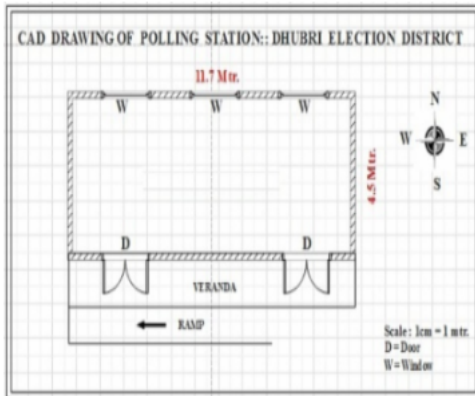

নিৰ্বাচক পঞ্জীয়ন বিষয়াৰ স্বাক্ষৰ

Nazri Naksha

Polling Station Building Front View

Google Map View

ভোটগ্ৰহন কেন্দ্ৰৰ সন্মুখৰ দৃশ্য

Cad View

Key MAP View

1 নাম : ভৰত ব্ৰহ্ম পিতাৰ নাম: প্ৰদীপ কুমাৰ ব্ৰহ্ম ঘৰ নং : 1 বয়স : 31 লিঙ্গ : পুৰুষ	FSC2139039 ফটো উপলব্ধ	2 নাম : সাধনা ৰাভা পিতাৰ নাম: ডিঘাৰাম ৰাভা ঘৰ নং : 1 বয়স : 23 লিঙ্গ : মহিলা	FSC0636456 ফটো উপলব্ধ	3 নাম : ৰঞ্জিত কুমাৰ ব্ৰহ্ম পিতাৰ নাম: ৰবীন্দ্ৰনাথ ব্ৰহ্ম ঘৰ নং : 2 বয়স : 65 লিঙ্গ : পুৰুষ	FSC2134589 ফটো উপলব্ধ
4 নাম : দৰী বালা ব্ৰহ্ম স্বামীৰ নাম: প্ৰদীপ কুমাৰ ব্ৰহ্ম ঘৰ নং : 1 বয়স : 65 লিঙ্গ : মহিলা	FSC2134578 ফটো উপলব্ধ	5 নাম : হেমোলতা ব্ৰহ্ম স্বামীৰ নাম: ৰঞ্জিত কুমাৰ ব্ৰহ্ম ঘৰ নং : 2 বয়স : 59 লিঙ্গ : মহিলা	FSC2134590 ফটো উপলব্ধ	6 নাম : ৰজনী কান্ত ৰাভা পিতাৰ নাম: প্ৰফুল্ল কুমাৰ ৰাভা ঘৰ নং : 2 বয়স : 26 লিঙ্গ : পুৰুষ	FSC0337691 ফটো উপলব্ধ
7 নাম : অশোক কুমাৰ ৰাভা পিতাৰ নাম: শ্বহীদ কুমাৰ ৰাভা ঘৰ নং : 2 বয়স : 26 লিঙ্গ : পুৰুষ	FSC0337592 ফটো উপলব্ধ	8 নাম : মনি শংকৰ ব্ৰহ্ম পিতাৰ নাম: ৰবীন্দ্ৰ নাথ ব্ৰহ্ম ঘৰ নং : 9 বয়স : 60 লিঙ্গ : পুৰুষ	FSC2134603 ফটো উপলব্ধ	9 নাম : জনীমা বালা ব্ৰহ্ম স্বামীৰ নাম: মনি শংকৰ ব্ৰহ্ম ঘৰ নং : 9 বয়স : 55 লিঙ্গ : মহিলা	FSC2134614 ফটো উপলব্ধ
10 নাম : বিপ্লৱ ৰাভা পিতাৰ নাম: নিসেন্দ্ৰ ৰাভা ঘৰ নং : 3 বয়স : 28 লিঙ্গ : পুৰুষ	FSC0337642 ফটো উপলব্ধ	11 নাম : জেকীউছ মারাক পিতাৰ নাম: নিসি সাংমা ঘৰ নং : 3 বয়স : 25 লিঙ্গ : পুৰুষ	FSC0475749 ফটো উপলব্ধ	12 নাম : মোহীনি বালা ব্ৰহ্ম স্বামীৰ নাম: অনীল কুমাৰ ব্ৰহ্ম ঘৰ নং : 8 বয়স : 70 লিঙ্গ : মহিলা	FSC2134647 ফটো উপলব্ধ
13 নাম : নীলানন্দ ব্ৰহ্ম পিতাৰ নাম: অনীল কুমাৰ ব্ৰহ্ম ঘৰ নং : 8 বয়স : 56 লিঙ্গ : পুৰুষ	FSC2134658 ফটো উপলব্ধ	14 নাম : দয়াবালা ব্ৰহ্ম স্বামীৰ নাম: নীলানন্দ ব্ৰহ্ম ঘৰ নং : 8 বয়স : 50 লিঙ্গ : মহিলা	FSC2134669 ফটো উপলব্ধ	# 15 নাম : বিৰকাং ব্ৰহ্ম পিতাৰ নাম: দিব্যধৰ ব্ৰহ্ম ঘৰ নং : 5 বয়স : 55 লিঙ্গ : পুৰুষ	FSC2134670 ফটো উপলব্ধ
16 নাম : ইমোৰীয়া ৰাভা স্বামীৰ নাম: উপেন্দ্ৰ ৰাভা ঘৰ নং : 05 বয়স : 22 লিঙ্গ : মহিলা	FSC1977586 ফটো উপলব্ধ	17 নাম : পবিত্ৰ ব্ৰহ্ম পিতাৰ নাম: মতিৰাম ব্ৰহ্ম ঘৰ নং : 6 বয়স : 71 লিঙ্গ : পুৰুষ	FSC2134692 ফটো উপলব্ধ	18 নাম : নাফলেবালা ব্ৰহ্ম স্বামীৰ নাম: পবিত্ৰ ব্ৰহ্ম ঘৰ নং : 6 বয়স : 45 লিঙ্গ : মহিলা	FSC2134705 ফটো উপলব্ধ
19 নাম : বিনীমা ৰাভা পিতাৰ নাম: কৰ্ণেশ্বৰ ৰাভা ঘৰ নং : 6 বয়স : 27 লিঙ্গ : মহিলা	FSC0337543 ফটো উপলব্ধ	20 নাম : পুষ্পানঞ্জলী ৰাভা স্বামীৰ নাম: বাপন চন্দ্ৰ ৰাভা ঘৰ নং : 6 বয়স : 27 লিঙ্গ : মহিলা	FSC0337741 ফটো উপলব্ধ	#2 21 নাম : বাপন চন্দ্ৰ ৰাভা পিতাৰ নাম: ৰাজেন্দ্ৰ ৰাভা ঘৰ নং : 6 বয়স : 26 লিঙ্গ : পুৰুষ	FSC0337600 ফটো উপলব্ধ
22 নাম : আজয় কুমাৰ ৰাভা পিতাৰ নাম: কৰ্ণেশ্বৰ ৰাভা ঘৰ নং : 6 বয়স : 24 লিঙ্গ : পুৰুষ	FSC0569202 ফটো উপলব্ধ	23 নাম : কুমাৰি দনিমা ৰাভা স্বামীৰ নাম: আজয় কুমাৰ ৰাভা ঘৰ নং : 6 বয়স : 22 লিঙ্গ : মহিলা	VVF0015230 ফটো উপলব্ধ	24 নাম : কিছমেত বি মারাক পিতাৰ নাম: বিলাতচন মারাক ঘৰ নং : 6 বয়স : 25 লিঙ্গ : পুৰুষ	FSC0475947 ফটো উপলব্ধ
25 নাম : থানেশ্বৰী ব্ৰহ্ম স্বামীৰ নাম: মনিন্দ্ৰ ব্ৰহ্ম ঘৰ নং : 9 বয়স : 75 লিঙ্গ : মহিলা	FSC2134716 ফটো উপলব্ধ	26 নাম : পিয়াৰী মোহন ব্ৰহ্ম পিতাৰ নাম: মনিন্দ্ৰ ব্ৰহ্ম ঘৰ নং : 9 বয়স : 47 লিঙ্গ : পুৰুষ	FSC2134727 ফটো উপলব্ধ	27 নাম : গুনাশ্ৰী ব্ৰহ্ম স্বামীৰ নাম: পিয়াৰী মোহন ব্ৰহ্ম ঘৰ নং : 9 বয়স : 42 লিঙ্গ : মহিলা	FSC2134738 ফটো উপলব্ধ
S 28 নাম : জুমা ৰাভা পিতাৰ নাম: সুধাংশু ৰাভা ঘৰ নং : 7 বয়স : 24 লিঙ্গ : মহিলা	FSC0628248 ফটো উপলব্ধ	29 নাম : পনিতা ব্ৰহ্ম পিতাৰ নাম: পিয়াৰী মোহন ব্ৰহ্ম ঘৰ নং : 7 বয়স : 20 লিঙ্গ : মহিলা	VVF0007351 ফটো উপলব্ধ	30 নাম : গোপী নাথ মুছাহাৰী পিতাৰ নাম: বিজেন্দ্ৰ নাথ মুছাহাৰী ঘৰ নং : 9 বয়স : 53 লিঙ্গ : পুৰুষ	FSC2134750 ফটো উপলব্ধ