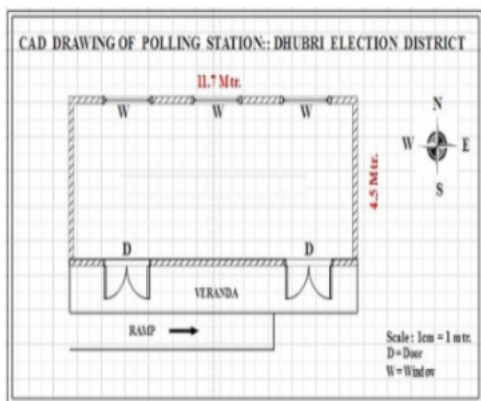

নিৰ্বাচক পঞ্জীয়ন বিষয়াৰ স্বাক্ষৰ

Nazri Naksha

Google Map View

Polling Station Building Front View

ভোটগ্ৰহন কেন্দ্ৰৰ সন্মুখৰ দৃশ্য

Cad View

Key MAP View

1 নাম : মংগলী ব্ৰহ্ম স্বামীৰ নাম : দুপংগ ব্ৰহ্ম ঘৰ নং : 01 বয়স : 27 লিঙ্গ : মহিলা	FSC0595330 ফটো উপলব্ধ	2 নাম : অনন্ত ব্ৰহ্ম পিতাৰ নাম : অৰুণ কুমাৰ ব্ৰহ্ম ঘৰ নং : 2 বয়স : 20 লিঙ্গ : পুৰুষ	WVF0140590 ফটো উপলব্ধ	3 নাম : সঞ্জয় কুমাৰ ব্ৰহ্ম পিতাৰ নাম : নিলেশ্বৰ ব্ৰহ্ম ঘৰ নং : 8 বয়স : 23 লিঙ্গ : পুৰুষ	FSC1144344 ফটো উপলব্ধ
4 নাম : বাৰসী ব্ৰহ্ম স্বামীৰ নাম : মীলন ব্ৰহ্ম ঘৰ নং : ৮ক বয়স : 26 লিঙ্গ : মহিলা	FSC0511154 ফটো উপলব্ধ	5 নাম : ধনজিত ৰাভা পিতাৰ নাম : প্ৰহ্লাদ ৰাভা ঘৰ নং : 12 বয়স : 24 লিঙ্গ : পুৰুষ	FSC0641068 ফটো উপলব্ধ	6 নাম : উদেষনা ৰাভা স্বামীৰ নাম : ধনজিত ৰাভা ঘৰ নং : 12 বয়স : 24 লিঙ্গ : মহিলা	FSC0623579 ফটো উপলব্ধ
7 নাম : মহতা ৰাভা পিতাৰ নাম : ধ্যান ৰাভা ঘৰ নং : 13ক বয়স : 23 লিঙ্গ : পুৰুষ	FSC0640599 ফটো উপলব্ধ	8 নাম : টোমকেত্তী ৰাভা পিতাৰ নাম : তুলসী ৰাভা ঘৰ নং : 18 বয়স : 26 লিঙ্গ : পুৰুষ	FSC0471623 ফটো উপলব্ধ	9 নাম : কুশল ব্ৰহ্ম পিতাৰ নাম : মহেন্দ্ৰ ব্ৰহ্ম ঘৰ নং : 15 বয়স : 22 লিঙ্গ : পুৰুষ	FSC1985258 ফটো উপলব্ধ
10 নাম : মনসিল ৰাভা পিতাৰ নাম : তমেশ্বৰ ৰাভা ঘৰ নং : ১৬ বয়স : 25 লিঙ্গ : পুৰুষ	FSC0511105 ফটো উপলব্ধ	11 নাম : মুনমুনি কোচ স্বামীৰ নাম : মনসিল ৰাভা ঘৰ নং : 16 বয়স : 20 লিঙ্গ : মহিলা	WVF0060517 ফটো উপলব্ধ	S 12 নাম : হিৰা বসুমতাৰী স্বামীৰ নাম : অম্বৰ বসুমতাৰী ঘৰ নং : 19 বয়স : 32 লিঙ্গ : মহিলা	FSC0489054 ফটো উপলব্ধ
13 নাম : গৌন্দৰ ব্ৰহ্ম পিতাৰ নাম : সমখোৰ ব্ৰহ্ম ঘৰ নং : ১২৮ বয়স : 26 লিঙ্গ : পুৰুষ	FSC0395103 ফটো উপলব্ধ	14 নাম : কনিদ্ৰ ব্ৰহ্ম পিতাৰ নাম : অনিন্দ্ৰ ব্ৰহ্ম ঘৰ নং : ২৩ বয়স : 27 লিঙ্গ : পুৰুষ	FSC0489047 ফটো উপলব্ধ	S 15 নাম : কবিতা ব্ৰহ্ম পিতাৰ নাম : মানিকলাল ব্ৰহ্ম ঘৰ নং : 26 বয়স : 26 লিঙ্গ : মহিলা	FSC0139089 ফটো উপলব্ধ
16 নাম : বংজালী ব্ৰহ্ম স্বামীৰ নাম : মহৰসিং ব্ৰহ্ম ঘৰ নং : 29 বয়স : 25 লিঙ্গ : মহিলা	FSC2012151 ফটো উপলব্ধ	S 17 নাম : সোনাত্ৰী মাৰাক পিতাৰ নাম : মেকেসন সাংমা ঘৰ নং : ১৮১ বয়স : 28 লিঙ্গ : মহিলা	FSC0401331 ফটো উপলব্ধ	18 নাম : চণিমা মাৰাক পিতাৰ নাম : মেকেসন সাংমা ঘৰ নং : ৩১ বয়স : 26 লিঙ্গ : মহিলা	FSC0401299 ফটো উপলব্ধ
19 নাম : বিবিসন ব্ৰহ্ম পিতাৰ নাম : প্ৰদীপ কুমাৰ ব্ৰহ্ম ঘৰ নং : 38 বয়স : 24 লিঙ্গ : পুৰুষ	FSC0599084 ফটো উপলব্ধ	20 নাম : বৈজব ব্ৰহ্ম পিতাৰ নাম : ইন্দ্ৰ মোহন ব্ৰহ্ম ঘৰ নং : 8১ বয়স : 23 লিঙ্গ : পুৰুষ	FSC0597781 ফটো উপলব্ধ	21 নাম : জীবন ব্ৰহ্ম পিতাৰ নাম : ধৰনী ব্ৰহ্ম ঘৰ নং : 43 বয়স : 20 লিঙ্গ : পুৰুষ	WVF0137307 ফটো উপলব্ধ
22 নাম : দাইমাল ব্ৰহ্ম পিতাৰ নাম : ধীপেন্দ্ৰ ব্ৰহ্ম ঘৰ নং : 44 বয়স : 39 লিঙ্গ : পুৰুষ	FSC1144385 ফটো উপলব্ধ	23 নাম : নন্দ দেৱী মুশাহাৰী স্বামীৰ নাম : হৃদয় কুমাৰ ব্ৰহ্ম ঘৰ নং : ১৮১ বয়স : 45 লিঙ্গ : মহিলা	FSC2334692 ফটো উপলব্ধ	24 নাম : টুনলাই ব্ৰহ্ম পিতাৰ নাম : নিলেশ্বৰ ব্ৰহ্ম ঘৰ নং : ৭৫ বয়স : 25 লিঙ্গ : পুৰুষ	FSC0427054 ফটো উপলব্ধ
25 নাম : লহেন্দ্ৰ ব্ৰহ্ম পিতাৰ নাম : দুলাল ব্ৰহ্ম ঘৰ নং : ৭৬ বয়স : 45 লিঙ্গ : পুৰুষ	FSC0009263 ফটো উপলব্ধ	26 নাম : বিবাৰী ব্ৰহ্ম স্বামীৰ নাম : লহেন্দ্ৰ নাথ ব্ৰহ্ম ঘৰ নং : ৭৬ বয়স : 27 লিঙ্গ : মহিলা	FSC0398586 ফটো উপলব্ধ	27 নাম : বৈশগী ব্ৰহ্ম স্বামীৰ নাম : সুবেন চ ব্ৰহ্ম ঘৰ নং : ৭৭ বয়স : 74 লিঙ্গ : মহিলা	FSC0009265 ফটো উপলব্ধ
28 নাম : হিৰনী ব্ৰহ্ম স্বামীৰ নাম : এষ্টৰ ব্ৰহ্ম ঘৰ নং : ৭৭ বয়স : 55 লিঙ্গ : মহিলা	FSC0009268 ফটো উপলব্ধ	29 নাম : নিৰঞ্জয় ব্ৰহ্ম পিতাৰ নাম : সুবেন চ ব্ৰহ্ম ঘৰ নং : ৭৭ বয়স : 41 লিঙ্গ : পুৰুষ	FSC0009267 ফটো উপলব্ধ	30 নাম : মুসকা ব্ৰহ্ম পিতাৰ নাম : নিৰঞ্জয় ব্ৰহ্ম ঘৰ নং : 77 বয়স : 21 লিঙ্গ : মহিলা	FSC1976737 ফটো উপলব্ধ