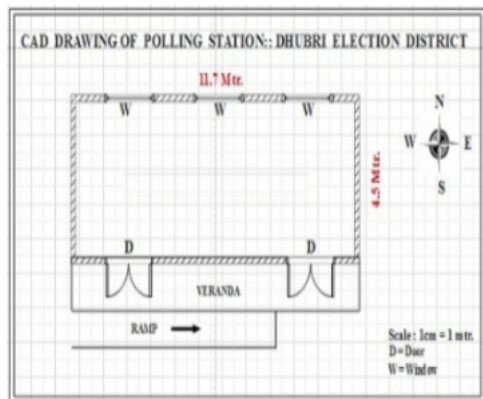

নিৰ্বাচক পঞ্জীয়ন বিষয়াৰ স্বাক্ষৰ

Nazri Naksha

Google Map View

Polling Station Building Front View

ভোটগ্ৰহন কেন্দ্ৰৰ সন্মুখৰ দৃশ্য

Cad View

Key MAP View

1 নাম : লোকেন্দ্র ৰাভা পিতাৰ নাম: পুজাৰু ৰাভা ঘৰ নং : ১ বয়স : 65 লিঙ্গ : পুৰুষ	FSC2234562 ফটো উপলব্ধ	2 নাম : জেমতি ৰাভা স্বামীৰ নাম: লোকেন্দ্র ৰাভা ঘৰ নং : ১ বয়স : 58 লিঙ্গ : মহিলা	FSC2234573 ফটো উপলব্ধ	3 নাম : তনু ৰাভা পিতাৰ নাম: লোকেন্দ্র ৰাভা ঘৰ নং : ১ বয়স : 38 লিঙ্গ : মহিলা	FSC2234584 ফটো উপলব্ধ
S2 4 নাম : অনিৰুদ ৰাভা পিতাৰ নাম: উৰেল চন্দ্ৰ ৰাভা ঘৰ নং : 1 বয়স : 126 লিঙ্গ : পুৰুষ	FSC0060277 ফটো উপলব্ধ	5 নাম : চন্দ্ৰ শাদ ৰাভা পিতাৰ নাম: মফিয়া ৰাভা ঘৰ নং : ৩ বয়স : 66 লিঙ্গ : পুৰুষ	FSC2234620 ফটো উপলব্ধ	6 নাম : সলাৰাম ৰাভা পিতাৰ নাম: নজেন্দ্র ৰাভা ঘৰ নং : ৩ বয়স : 65 লিঙ্গ : পুৰুষ	FSC2234608 ফটো উপলব্ধ
7 নাম : বদেন্দ্র ৰাভা পিতাৰ নাম: নজেন্দ্র ৰাভা ঘৰ নং : ৩ বয়স : 64 লিঙ্গ : পুৰুষ	FSC2234619 ফটো উপলব্ধ	8 নাম : হিৰিমা ৰাভা স্বামীৰ নাম: সলাৰাম ৰাভা ঘৰ নং : ৩ বয়স : 50 লিঙ্গ : মহিলা	FSC2234642 ফটো উপলব্ধ	9 নাম : দেবশ্ৰী ৰাভা স্বামীৰ নাম: হেমন্ত ৰাভা ঘৰ নং : 3 বয়স : 32 লিঙ্গ : মহিলা	FSC0112409 ফটো উপলব্ধ
10 নাম : দৰপন ৰাভা পিতাৰ নাম: সলাৰাম ৰাভা ঘৰ নং : 3 বয়স : 25 লিঙ্গ : পুৰুষ	FSC0474817 ফটো উপলব্ধ	11 নাম : ধনমনজয় ৰাভা পিতাৰ নাম: শম্ভু চন্দ্ৰ ৰাভা ঘৰ নং : 3 বয়স : 24 লিঙ্গ : পুৰুষ	FSC0625715 ফটো উপলব্ধ	R 12 নাম : ৰাহুল ব্ৰহ্ম পিতাৰ নাম: প্ৰফুল্ল ব্ৰহ্ম ঘৰ নং : 3 বয়স : 24 লিঙ্গ : পুৰুষ	FSC1163120 ফটো উপলব্ধ
13 নাম : ৰাহুল ব্ৰহ্ম পিতাৰ নাম: প্ৰফুল্ল ব্ৰহ্ম ঘৰ নং : 3 বয়স : 24 লিঙ্গ : পুৰুষ	VVF0092593 ফটো উপলব্ধ	# 14 নাম : বনোমতি ৰাভা পিতাৰ নাম: সলাৰাম ৰাভা ঘৰ নং : 3 বয়স : 21 লিঙ্গ : মহিলা	FSC1989318 ফটো উপলব্ধ	15 নাম : ৰূপন ৰাভা পিতাৰ নাম: সেলাৰাম ৰাভা ঘৰ নং : 3 বয়স : 21 লিঙ্গ : মহিলা	VVF0142703 ফটো উপলব্ধ
16 নাম : ৰচনা ৰাভা স্বামীৰ নাম: বিৰেন্দ্র ৰাভা ঘৰ নং : 8 বয়স : 65 লিঙ্গ : মহিলা	FSC2234664 ফটো উপলব্ধ	17 নাম : ৰাজেন্দ্র ৰাভা পিতাৰ নাম: অমূল্য ৰাভা ঘৰ নং : 5 বয়স : 50 লিঙ্গ : পুৰুষ	FSC2234697 ফটো উপলব্ধ	18 নাম : মিতুন ৰাভা পিতাৰ নাম: ৰাজেন্দ্র ৰাভা ঘৰ নং : 5 বয়স : 22 লিঙ্গ : পুৰুষ	FSC1318302 ফটো উপলব্ধ
19 নাম : হৰেশ্বৰ ৰাভা পিতাৰ নাম: সতং ৰাভা ঘৰ নং : ৬ বয়স : 60 লিঙ্গ : পুৰুষ	FSC2234711 ফটো উপলব্ধ	20 নাম : পমেশ্বৰী ৰাভা স্বামীৰ নাম: হৰেশ্বৰ ৰাভা ঘৰ নং : ৬ বয়স : 52 লিঙ্গ : মহিলা	FSC2234722 ফটো উপলব্ধ	21 নাম : দেনিকা ৰাভা স্বামীৰ নাম: বোলেন্দ্র ৰাভা ঘৰ নং : 6 বয়স : 26 লিঙ্গ : মহিলা	FSC0475962 ফটো উপলব্ধ
22 নাম : শিভাত্ৰী ৰাভা স্বামীৰ নাম: অভিজিত ৰাভা ঘৰ নং : 6 বয়স : 25 লিঙ্গ : মহিলা	FSC0475608 ফটো উপলব্ধ	23 নাম : শেপালী ৰাভা স্বামীৰ নাম: আপান ৰাভা ঘৰ নং : ৭ বয়স : 72 লিঙ্গ : মহিলা	FSC2234744 ফটো উপলব্ধ	24 নাম : বিপ্লব ৰাভা পিতাৰ নাম: আপান ৰাভা ঘৰ নং : ৭ বয়স : 39 লিঙ্গ : পুৰুষ	FSC2234755 ফটো উপলব্ধ
25 নাম : ভমেশ্বৰ ৰাভা পিতাৰ নাম: আপান ৰাভা ঘৰ নং : ৭ বয়স : 38 লিঙ্গ : পুৰুষ	FSC2234766 ফটো উপলব্ধ	S 26 নাম : সমিকা ৰাভা পিতাৰ নাম: ৰুদ্ৰ সিং ৰাভা ঘৰ নং : ০7 বয়স : 31 লিঙ্গ : মহিলা	FSC2241567 ফটো উপলব্ধ	27 নাম : নীতি বালা ৰাভা স্বামীৰ নাম: ভমেশ্বৰ ৰাভা ঘৰ নং : ৭ বয়স : 25 লিঙ্গ : মহিলা	FSC0476069 ফটো উপলব্ধ
28 নাম : বৰ্ষা বানী ৰাভা পিতাৰ নাম: আপান ৰাভা ঘৰ নং : 7 বয়স : 21 লিঙ্গ : মহিলা	FSC1989292 ফটো উপলব্ধ	29 নাম : পানো সৰেনু স্বামীৰ নাম: সাদু টুডু ঘৰ নং : 8 বয়স : 45 লিঙ্গ : মহিলা	FSC2638780 ফটো উপলব্ধ	30 নাম : নৰসিংহ ৰাভা পিতাৰ নাম: স্বদেশ ৰাভা ঘৰ নং : ৮ বয়স : 36 লিঙ্গ : পুৰুষ	FSC2234788 ফটো উপলব্ধ