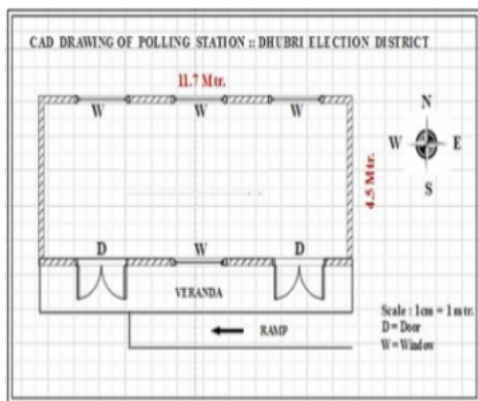

নিৰ্বাচক পঞ্জীয়ন বিষয়াৰ স্বাক্ষৰ

Nazri Naksha

Google Map View

Polling Station Building Front View

ভোটগ্ৰহন কেন্দ্ৰৰ সন্মুখৰ দৃশ্য

Cad View

Key MAP View

1 নাম : শ্ৰী সন্দিপ কুমাৰ ৰাভা পিতাৰ নাম: শ্ৰী গৈনু চন্দ্ৰ ৰাভা ঘৰ নং : 1 বয়স : 37 লিঙ্গ : পুৰুষ	FSC2334567 ফটো উপলব্ধ	2 নাম : প্ৰনিতা ৰাভা স্বামীৰ নাম: সন্দিপ কুমাৰ ৰাভা ঘৰ নং : 1 বয়স : 30 লিঙ্গ : মহিলা	FSC2340694 ফটো উপলব্ধ	3 নাম : কনক ৰাভা পিতাৰ নাম: গৈনু চন্দ্ৰ ৰাভা ঘৰ নং : 01 বয়স : 22 লিঙ্গ : পুৰুষ	FSC1441906 ফটো উপলব্ধ
4 নাম : বজেন ৰাভা পিতাৰ নাম: মনোদি ৰাভা ঘৰ নং : 6 বয়স : 34 লিঙ্গ : পুৰুষ	FSC1907240 ফটো উপলব্ধ	5 নাম : হিজলী ৰাভা স্বামীৰ নাম: ভজেন ৰাভা ঘৰ নং : 6 বয়স : 31 লিঙ্গ : মহিলা	FSC0346049 ফটো উপলব্ধ	6 নাম : মহৰ কুমাৰ ৰাভা পিতাৰ নাম: দৰিদ্ৰ ৰাভা ঘৰ নং : 6 বয়স : 30 লিঙ্গ : পুৰুষ	FSC1907386 ফটো উপলব্ধ
7 নাম : বিশম মাৰ্ভি পিতাৰ নাম: লক্ষন মাৰ্ভি ঘৰ নং : 8 বয়স : 65 লিঙ্গ : পুৰুষ	FSC2638826 ফটো উপলব্ধ	E 8 নাম : সাদু টুডু পিতাৰ নাম: চাতুৰ টুডু ঘৰ নং : 8 বয়স : 50 লিঙ্গ : পুৰুষ	FSC2638791 ফটো উপলব্ধ	9 নাম : মিত্ৰি মুৰ্মু পিতাৰ নাম: সোম মুৰ্মু ঘৰ নং : 8 বয়স : 45 লিঙ্গ : পুৰুষ	FSC0606616 ফটো উপলব্ধ
10 নাম : ৰতিমা সাংমা স্বামীৰ নাম: অক্ষয় চাংমা ঘৰ নং : 11 বয়স : 23 লিঙ্গ : মহিলা	VVF0103812 ফটো উপলব্ধ	11 নাম : অক্ষয় ৰাভা পিতাৰ নাম: বিসাদু ৰাভা ঘৰ নং : 12 বয়স : 27 লিঙ্গ : পুৰুষ	FSC1440452 ফটো উপলব্ধ	12 নাম : আকিমা বালা ৰাভা স্বামীৰ নাম: অক্ষয় ৰাভা ঘৰ নং : 12 বয়স : 20 লিঙ্গ : মহিলা	VVF0011718 ফটো উপলব্ধ
13 নাম : ৰাজমোহন ৰাভা পিতাৰ নাম: কুশমোহন ৰাভা ঘৰ নং : 16 বয়স : 42 লিঙ্গ : পুৰুষ	FSC2338183 ফটো উপলব্ধ	14 নাম : পতিলা বালা ৰাভা পিতাৰ নাম: মনেন্দ্ৰ ৰাভা ঘৰ নং : 19 বয়স : 30 লিঙ্গ : মহিলা	FSC1907295 ফটো উপলব্ধ	15 নাম : দলনী ৰাভা মাতৃৰ নাম: কালেশ্বৰ ৰাভা ঘৰ নং : 20 বয়স : 31 লিঙ্গ : মহিলা	FSC1907319 ফটো উপলব্ধ
16 নাম : হিৰেন্দ্ৰ ৰাভা পিতাৰ নাম: বানিজ্য ৰাভা ঘৰ নং : 22 বয়স : 35 লিঙ্গ : পুৰুষ	FSC1907375 ফটো উপলব্ধ	S 17 নাম : বিজ বড়ো পিতাৰ নাম: মহেশ্বৰ বড়ো ঘৰ নং : 22 বয়স : 35 লিঙ্গ : মহিলা	FRH1067603 ফটো উপলব্ধ	18 নাম : সেবন চন্দ্ৰ ৰাভা পিতাৰ নাম: ধনন্দ ৰাভা ঘৰ নং : 23 বয়স : 40 লিঙ্গ : পুৰুষ	FSC1163625 ফটো উপলব্ধ
S 19 নাম : অক্ষয় ৰাজ ৰাভা পিতাৰ নাম: বনেশ্বৰ ৰাভা ঘৰ নং : 23 বয়স : 26 লিঙ্গ : পুৰুষ	FSC0386680 ফটো উপলব্ধ	20 নাম : হিমাংশু ৰাভা পিতাৰ নাম: মহোদ ৰাভা ঘৰ নং : 30ক বয়স : 25 লিঙ্গ : পুৰুষ	FSC0420398 ফটো উপলব্ধ	21 নাম : কমলা ব্ৰহ্ম স্বামীৰ নাম: দীনেশ ব্ৰহ্ম ঘৰ নং : 32 বয়স : 37 লিঙ্গ : মহিলা	FSC0396788 ফটো উপলব্ধ
22 নাম : সালসিং মাৰাক পিতাৰ নাম: নেৰা মাৰাক ঘৰ নং : 30ক বয়স : 26 লিঙ্গ : পুৰুষ	FSC0434787 ফটো উপলব্ধ	23 নাম : পনিতা সাংমা পিতাৰ নাম: গুনিৰাম মাৰাক ঘৰ নং : 33 বয়স : 33 লিঙ্গ : মহিলা	FSC1907284 ফটো উপলব্ধ	24 নাম : সুমিত্ৰা মাৰাক পিতাৰ নাম: গুনিৰাম মাৰাক ঘৰ নং : 39 বয়স : 32 লিঙ্গ : মহিলা	FSC1907320 ফটো উপলব্ধ
25 নাম : ৰহিতা মাৰাক পিতাৰ নাম: নৰেশ সাংমা ঘৰ নং : 39 বয়স : 51 লিঙ্গ : মহিলা	FSC1907342 ফটো উপলব্ধ	26 নাম : ৰেহিলা মাৰাক স্বামীৰ নাম: ৰেলিচন মাৰাক ঘৰ নং : 39 ক বয়স : 44 লিঙ্গ : মহিলা	FSC2336814 ফটো উপলব্ধ	27 নাম : ৰেলিচন মাৰাক পিতাৰ নাম: বালিৰাম সাংমা ঘৰ নং : 39 ক বয়স : 36 লিঙ্গ : পুৰুষ	FSC2336803 ফটো উপলব্ধ
28 নাম : ৱাক্সীসন মাৰাক পিতাৰ নাম: খগেন্দ্ৰ সাংমা ঘৰ নং : 40 বয়স : 25 লিঙ্গ : পুৰুষ	FSC0476127 ফটো উপলব্ধ	29 নাম : বয়মেশ্বৰ ব্ৰহ্মমো পিতাৰ নাম: ৰামেশ্বৰ ব্ৰহ্মমো ঘৰ নং : 41 বয়স : 25 লিঙ্গ : পুৰুষ	FSC0489401 ফটো উপলব্ধ	30 নাম : হাংক্ৰাই ব্ৰহ্ম পিতাৰ নাম: ৰমেশ্বৰ ব্ৰহ্ম ঘৰ নং : 41 বয়স : 23 লিঙ্গ : পুৰুষ	FSC0655381 ফটো উপলব্ধ