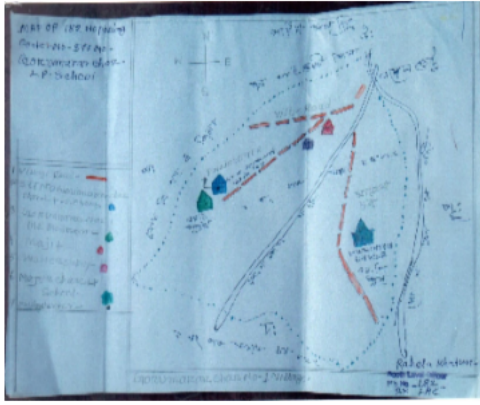

নিৰ্বাচক পঞ্জীয়ন বিষয়াৰ স্বাক্ষৰ

Nazri Naksha

Google Map View

Polling Station Building Front View

ভোটগ্ৰহন কেন্দ্ৰৰ সন্মুখৰ দৃশ্য

Cad View

Key MAP View

1 নাম : ইয়াদ আলী সেখ পিতাৰ নাম: ছায়েদ আলী ঘৰ নং : ১ বয়স : 67 লিঙ্গ : পুৰুষ	HHK1584561 ফটো উপলব্ধ	2 নাম : মোকতাবহোসেন পিতাৰ নাম: ইয়াদ ঘৰ নং : ১ বয়স : 38 লিঙ্গ : পুৰুষ	HHK1584583 ফটো উপলব্ধ	3 নাম : মুজাম্মেল হক সেখ পিতাৰ নাম: ইয়াদ আলী সেখ ঘৰ নং : ১ বয়স : 32 লিঙ্গ : পুৰুষ	HHK0253591 ফটো উপলব্ধ
4 নাম : নুৰজাহান বিবি স্বামীৰ নাম: মক্তাব হুছেন সেখ ঘৰ নং : ১ বয়স : 31 লিঙ্গ : মহিলা	HHK0253583 ফটো উপলব্ধ	5 নাম : মস্তাফিজুৰ বহমান সেখ পিতাৰ নাম: ইয়াদ আলী সেখ ঘৰ নং : ১ বয়স : 27 লিঙ্গ : পুৰুষ	HHK0253542 ফটো উপলব্ধ	6 নাম : মঞ্জিলা খাতুন স্বামীৰ নাম: মুজাম্মেল হক সেখ ঘৰ নং : ১ বয়স : 26 লিঙ্গ : মহিলা	HHK1181403 ফটো উপলব্ধ
7 নাম : আমিনুৰ সেখ পিতাৰ নাম: জাহিৰুল ইছলাম ঘৰ নং : 01 বয়স : 25 লিঙ্গ : পুৰুষ	HHK0530931 ফটো উপলব্ধ	8 নাম : ছাবিনা খাতুন স্বামীৰ নাম: মোস্তাফিজুৰ বহমান সেখ ঘৰ নং : 1 বয়স : 22 লিঙ্গ : মহিলা	VVF0097113 ফটো উপলব্ধ	9 নাম : মজিবৰ বহমান সেখ পিতাৰ নাম: কানছু ঘৰ নং : ৩ বয়স : 57 লিঙ্গ : পুৰুষ	HHK1584594 ফটো উপলব্ধ
10 নাম : আনোয়াৰা বিবি স্বামীৰ নাম: আৰসেদ ঘৰ নং : 8 বয়স : 77 লিঙ্গ : মহিলা	HHK1584630 ফটো উপলব্ধ	11 নাম : আজিজুল হক পিতাৰ নাম: আৰসেদ ঘৰ নং : 8 বয়স : 46 লিঙ্গ : পুৰুষ	HHK1584641 ফটো উপলব্ধ	12 নাম : মৰ্জিনা খাতুন স্বামীৰ নাম: আজিজুল হক ঘৰ নং : 8 বয়স : 28 লিঙ্গ : মহিলা	HHK0377366 ফটো উপলব্ধ
13 নাম : নুৰুল ইছলাম পিতাৰ নাম: মহম্মদ আলী ঘৰ নং : ৫ বয়স : 66 লিঙ্গ : পুৰুষ	HHK1584652 ফটো উপলব্ধ	14 নাম : হাফিজা বিবি স্বামীৰ নাম: নুৰুল ইসলাম ঘৰ নং : ৫ বয়স : 53 লিঙ্গ : মহিলা	HHK1584663 ফটো উপলব্ধ	15 নাম : হাফিজুৰ বহমান পিতাৰ নাম: নুৰুল ইছলাম ঘৰ নং : ৫ বয়স : 38 লিঙ্গ : পুৰুষ	HHK1584674 ফটো উপলব্ধ
16 নাম : আছিয়া বিবি স্বামীৰ নাম: হাফিজুৰ বহমান ঘৰ নং : ৫ বয়স : 27 লিঙ্গ : মহিলা	HHK0253393 ফটো উপলব্ধ	17 নাম : সোমজান বিবি স্বামীৰ নাম: আহম্মদ আলী ঘৰ নং : ৬ বয়স : 88 লিঙ্গ : মহিলা	HHK1584696 ফটো উপলব্ধ	18 নাম : আঃ গফুৰ সেখ পিতাৰ নাম: আহম্মদ আলী ঘৰ নং : ৬ বয়স : 57 লিঙ্গ : পুৰুষ	HHK1584709 ফটো উপলব্ধ
19 নাম : জাহানাৰা বিবি স্বামীৰ নাম: আঃ গফুৰ ঘৰ নং : ৬ বয়স : 49 লিঙ্গ : মহিলা	HHK1584710 ফটো উপলব্ধ	20 নাম : আনওয়াৰা খাতুন স্বামীৰ নাম: জাহাঙ্গিৰ আলোম শেখ ঘৰ নং : 06 বয়স : 23 লিঙ্গ : মহিলা	HHK2204725 ফটো উপলব্ধ	21 নাম : বাশিদুল ইছলাম পিতাৰ নাম: আব্দুল গফুৰ ঘৰ নং : 06 বয়স : 22 লিঙ্গ : পুৰুষ	HHK2204733 ফটো উপলব্ধ
22 নাম : হামিদুল ইছলাম সেখ পিতাৰ নাম: আব্দুল গফুৰ সেখ ঘৰ নং : 06 বয়স : 21 লিঙ্গ : পুৰুষ	VVF0019992 ফটো উপলব্ধ	23 নাম : সৰভানু বিবি স্বামীৰ নাম: মোহাম্মদ আলী ঘৰ নং : ৭ বয়স : 84 লিঙ্গ : মহিলা	HHK1584721 ফটো উপলব্ধ	24 নাম : নুৰুল আমিন সেখ পিতাৰ নাম: মহম্মদ আলী সেখ ঘৰ নং : ৭ বয়স : 46 লিঙ্গ : পুৰুষ	HHK1584732 ফটো উপলব্ধ
25 নাম : বাশিদা বিবি স্বামীৰ নাম: নুৰুল আমিন ঘৰ নং : ৭ বয়স : 39 লিঙ্গ : মহিলা	HHK1584743 ফটো উপলব্ধ	26 নাম : বহুলআমিন মাতৃৰ নাম: সৰভানু বিবি ঘৰ নং : ৭ বয়স : 39 লিঙ্গ : পুৰুষ	HHK1584754 ফটো উপলব্ধ	27 নাম : আঃ মান্নানু সেখ পিতাৰ নাম: হাজী মোকছেদ আলী ঘৰ নং : ৮ বয়স : 67 লিঙ্গ : পুৰুষ	HHK1584765 ফটো উপলব্ধ
28 নাম : কুলছুম বিবি স্বামীৰ নাম: আঃ মান্নান ঘৰ নং : ৮ বয়স : 61 লিঙ্গ : মহিলা	HHK1584776 ফটো উপলব্ধ	29 নাম : জামাল উদ্দীন শেখ পিতাৰ নাম: ছেকেন্দাৰ সেখ ঘৰ নং : ৮ বয়স : 47 লিঙ্গ : পুৰুষ	HHK1584787 ফটো উপলব্ধ	30 নাম : পাৰভেজ মোশাৰফ পিতাৰ নাম: আব্দুল মান্নান সেখ ঘৰ নং : ৮ বয়স : 28 লিঙ্গ : পুৰুষ	HHK0176958 ফটো উপলব্ধ