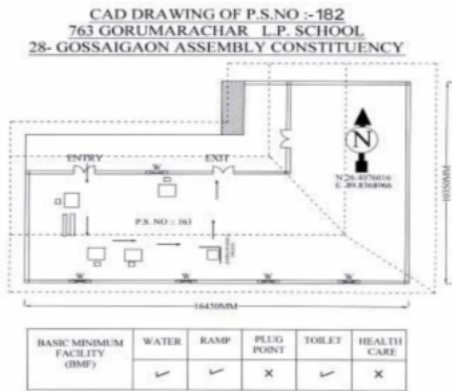

নিৰ্বাচক পঞ্জীয়ন বিষয়াৰ স্বাক্ষৰ

Nazri Naksha

Google Map View

Polling Station Building Front View

ভোটগ্ৰহন কেন্দ্ৰৰ সন্মুখৰ দৃশ্য

Cad View

Key MAP View

1 নাম : ইয়াদ আলী সেখ পিতাৰ নাম: ছায়েদ আলী ঘৰ নং : ১ বয়স : 67 লিঙ্গ : পুৰুষ	HHK1584561 ফটো উপলব্ধ	2 নাম : মোকতাবহোসেন পিতাৰ নাম: ইয়াদ ঘৰ নং : ১ বয়স : 38 লিঙ্গ : পুৰুষ	HHK1584583 ফটো উপলব্ধ	3 নাম : মুজাম্মেল হক সেখ পিতাৰ নাম: ইয়াদ আলী সেখ ঘৰ নং : ১ বয়স : 32 লিঙ্গ : পুৰুষ	HHK0253591 ফটো উপলব্ধ
4 নাম : নুৰজাহান বিবি স্বামীৰ নাম: মক্তাব হুছেন সেখ ঘৰ নং : ১ বয়স : 31 লিঙ্গ : মহিলা	HHK0253583 ফটো উপলব্ধ	5 নাম : মস্তাফিজুৰ বহমান সেখ পিতাৰ নাম: ইয়াদ আলী সেখ ঘৰ নং : ১ বয়স : 27 লিঙ্গ : পুৰুষ	HHK0253542 ফটো উপলব্ধ	6 নাম : মঞ্জিলা খাতুন স্বামীৰ নাম: মুজাম্মেল হক সেখ ঘৰ নং : ১ বয়স : 26 লিঙ্গ : মহিলা	HHK1181403 ফটো উপলব্ধ
7 নাম : আমিনুৰ সেখ পিতাৰ নাম: জাহিৰুল ইছলাম ঘৰ নং : 01 বয়স : 25 লিঙ্গ : পুৰুষ	HHK0530931 ফটো উপলব্ধ	8 নাম : ছাবিনা খাতুন স্বামীৰ নাম: মোস্তাফিজুৰ বহমান সেখ ঘৰ নং : 1 বয়স : 22 লিঙ্গ : মহিলা	VVF0097113 ফটো উপলব্ধ	9 নাম : মজিবৰ বহমান সেখ পিতাৰ নাম: কানছু ঘৰ নং : ৩ বয়স : 57 লিঙ্গ : পুৰুষ	HHK1584594 ফটো উপলব্ধ
10 নাম : আনোয়াৰা বিবি স্বামীৰ নাম: আৰসেদ ঘৰ নং : 8 বয়স : 77 লিঙ্গ : মহিলা	HHK1584630 ফটো উপলব্ধ	11 নাম : আজিজুল হক পিতাৰ নাম: আৰসেদ ঘৰ নং : 8 বয়স : 46 লিঙ্গ : পুৰুষ	HHK1584641 ফটো উপলব্ধ	12 নাম : মৰ্জিনা খাতুন স্বামীৰ নাম: আজিজুল হক ঘৰ নং : 8 বয়স : 28 লিঙ্গ : মহিলা	HHK0377366 ফটো উপলব্ধ
13 নাম : নুৰুল ইছলাম পিতাৰ নাম: মহম্মদ আলী ঘৰ নং : ৫ বয়স : 66 লিঙ্গ : পুৰুষ	HHK1584652 ফটো উপলব্ধ	14 নাম : হাফিজা বিবি স্বামীৰ নাম: নুৰুল ইসলাম ঘৰ নং : ৫ বয়স : 53 লিঙ্গ : মহিলা	HHK1584663 ফটো উপলব্ধ	15 নাম : হাফিজুৰ বহমান পিতাৰ নাম: নুৰুল ইছলাম ঘৰ নং : ৫ বয়স : 38 লিঙ্গ : পুৰুষ	HHK1584674 ফটো উপলব্ধ
16 নাম : আছিয়া বিবি স্বামীৰ নাম: হাফিজুৰ বহমান ঘৰ নং : ৫ বয়স : 27 লিঙ্গ : মহিলা	HHK0253393 ফটো উপলব্ধ	17 নাম : সোমজান বিবি স্বামীৰ নাম: আহম্মদ আলী ঘৰ নং : ৬ বয়স : 88 লিঙ্গ : মহিলা	HHK1584696 ফটো উপলব্ধ	18 নাম : আঃ গফুৰ সেখ পিতাৰ নাম: আহম্মদ আলী ঘৰ নং : ৬ বয়স : 57 লিঙ্গ : পুৰুষ	HHK1584709 ফটো উপলব্ধ
19 নাম : জাহানাৰা বিবি স্বামীৰ নাম: আঃ গফুৰ ঘৰ নং : ৬ বয়স : 49 লিঙ্গ : মহিলা	HHK1584710 ফটো উপলব্ধ	20 নাম : আনওয়াৰা খাতুন স্বামীৰ নাম: জাহাঙ্গিৰ আলোম শেখ ঘৰ নং : 06 বয়স : 23 লিঙ্গ : মহিলা	HHK2204725 ফটো উপলব্ধ	21 নাম : বাশিদুল ইছলাম পিতাৰ নাম: আব্দুল গফুৰ ঘৰ নং : 06 বয়স : 22 লিঙ্গ : পুৰুষ	HHK2204733 ফটো উপলব্ধ
22 নাম : হামিদুল ইছলাম সেখ পিতাৰ নাম: আব্দুল গফুৰ সেখ ঘৰ নং : 06 বয়স : 21 লিঙ্গ : পুৰুষ	VVF0019992 ফটো উপলব্ধ	23 নাম : সৰভানু বিবি স্বামীৰ নাম: মোহাম্মদ আলী ঘৰ নং : ৭ বয়স : 84 লিঙ্গ : মহিলা	HHK1584721 ফটো উপলব্ধ	24 নাম : নুৰুল আমিন সেখ পিতাৰ নাম: মহম্মদ আলী সেখ ঘৰ নং : ৭ বয়স : 46 লিঙ্গ : পুৰুষ	HHK1584732 ফটো উপলব্ধ
25 নাম : বাশিদা বিবি স্বামীৰ নাম: নুৰুল আমিন ঘৰ নং : ৭ বয়স : 39 লিঙ্গ : মহিলা	HHK1584743 ফটো উপলব্ধ	26 নাম : বহুলআমিন মাতৃৰ নাম: সৰভানু বিবি ঘৰ নং : ৭ বয়স : 39 লিঙ্গ : পুৰুষ	HHK1584754 ফটো উপলব্ধ	27 নাম : আঃ মান্নানু সেখ পিতাৰ নাম: হাজী মোকছেদ আলী ঘৰ নং : ৮ বয়স : 67 লিঙ্গ : পুৰুষ	HHK1584765 ফটো উপলব্ধ
28 নাম : কুলছুম বিবি স্বামীৰ নাম: আঃ মান্নান ঘৰ নং : ৮ বয়স : 61 লিঙ্গ : মহিলা	HHK1584776 ফটো উপলব্ধ	29 নাম : জামাল উদ্দীন শেখ পিতাৰ নাম: ছেকেন্দাৰ সেখ ঘৰ নং : ৮ বয়স : 47 লিঙ্গ : পুৰুষ	HHK1584787 ফটো উপলব্ধ	30 নাম : পাৰভেজ মোশাৰফ পিতাৰ নাম: আব্দুল মান্নান সেখ ঘৰ নং : ৮ বয়স : 28 লিঙ্গ : পুৰুষ	HHK0176958 ফটো উপলব্ধ