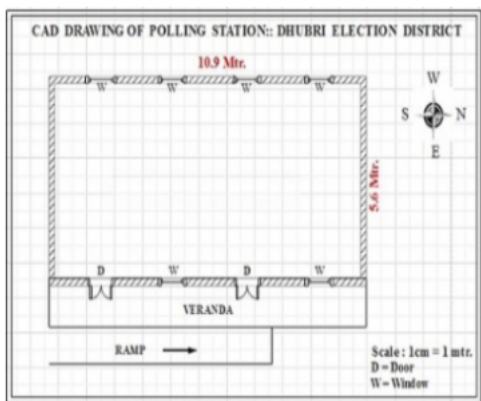

নিৰ্বাচক পঞ্জীয়ন বিষয়াৰ স্বাক্ষৰ

Nazri Naksha

Google Map View

Polling Station Building Front View

ভোটগ্ৰন্থন কেন্দ্ৰৰ সন্মুখৰ দৃশ্য

Cad View

Key MAP View

1 নাম : পলিতা ৰাভা স্বামীৰ নাম: গৌৰাজ ৰাভা ঘৰ নং : ১ বয়স : 68 লিঙ্গ : মহিলা	FSC7134567 ফটো উপলব্ধ	2 নাম : কুশল ৰাভা পিতাৰ নাম: তৰুণ ৰাভা ঘৰ নং : ১ বয়স : 23 লিঙ্গ : পুৰুষ	FSC0617134 ফটো উপলব্ধ	3 নাম : তৰুন ৰাভা পিতাৰ নাম: হৰকিশ্বৰ ৰাভা ঘৰ নং : ১ বয়স : 54 লিঙ্গ : পুৰুষ	FSC7134589 ফটো উপলব্ধ
4 নাম : পহিলা ৰাভা স্বামীৰ নাম: তৰুন ৰাভা ঘৰ নং : ১ বয়স : 52 লিঙ্গ : মহিলা	FSC7134590 ফটো উপলব্ধ	5 নাম : সুভাসী ৰাভা স্বামীৰ নাম: বাধুগৰাম ৰাভা ঘৰ নং : ২ বয়স : 50 লিঙ্গ : মহিলা	FSC7134614 ফটো উপলব্ধ	6 নাম : ছপিলা ৰাভা স্বামীৰ নাম: প্ৰদুম্ন ৰাভা ঘৰ নং : ২ বয়স : 30 লিঙ্গ : মহিলা	FSC1124304 ফটো উপলব্ধ
7 নাম : গ্ৰীষ্ঠ ৰাভা মাতৃৰ নাম: সুভাসী ৰাভা ঘৰ নং : ০২ বয়স : 29 লিঙ্গ : পুৰুষ	FSC0448621 ফটো উপলব্ধ	8 নাম : ৰবিনা ৰাভা মাতৃৰ নাম: সুভাসী ৰাভা ঘৰ নং : ২ বয়স : 27 লিঙ্গ : মহিলা	FSC0197194 ফটো উপলব্ধ	9 নাম : ৰহিতা ৰাভা স্বামীৰ নাম: অশ্বিনী ৰাভা ঘৰ নং : ৩ বয়স : 54 লিঙ্গ : মহিলা	FSC0474403 ফটো উপলব্ধ
10 নাম : ছেকেনী ৰাভা স্বামীৰ নাম: এলেন্দ্র ৰাভা ঘৰ নং : ৪ বয়স : 60 লিঙ্গ : মহিলা	FSC7134636 ফটো উপলব্ধ	11 নাম : অমিত ৰাভা পিতাৰ নাম: এলেন্দ্র ৰাভা ঘৰ নং : ৪ বয়স : 40 লিঙ্গ : পুৰুষ	FSC7134647 ফটো উপলব্ধ	12 নাম : ৰাজু কুমাৰ ৰাভা পিতাৰ নাম: সহদেব ৰাভা ঘৰ নং : ৫ বয়স : 42 লিঙ্গ : পুৰুষ	FSC7134670 ফটো উপলব্ধ
13 নাম : সুজলা ৰাভা পিতাৰ নাম: মনেশ্বৰ ৰাভা ঘৰ নং : ৫ বয়স : 42 লিঙ্গ : মহিলা	FSC7134681 ফটো উপলব্ধ	14 নাম : বেতিলা ৰাভা স্বামীৰ নাম: অমূল্য ৰাভা ঘৰ নং : ৬ বয়স : 45 লিঙ্গ : মহিলা	FSC7134716 ফটো উপলব্ধ	15 নাম : কেশব ৰাভা পিতাৰ নাম: দৈচন ৰাভা ঘৰ নং : ৬ বয়স : 42 লিঙ্গ : পুৰুষ	FSC7134727 ফটো উপলব্ধ
16 নাম : জ্যোতিষ ৰাভা পিতাৰ নাম: অমূল্য ৰাভা ঘৰ নং : 6 বয়স : 20 লিঙ্গ : পুৰুষ	VVF0064717 ফটো উপলব্ধ	17 নাম : ধৰ্মেন্দ্ৰ ৰাভা পিতাৰ নাম: কপিন্দ্ৰ ৰাভা ঘৰ নং : ৭ বয়স : 55 লিঙ্গ : পুৰুষ	FSC7134738 ফটো উপলব্ধ	18 নাম : পঞ্চবতী ৰাভা স্বামীৰ নাম: ধৰ্মেন্দ্ৰ ৰাভা ঘৰ নং : ৭ বয়স : 50 লিঙ্গ : মহিলা	FSC7134749 ফটো উপলব্ধ
19 নাম : ধনবীৰ ৰাভা পিতাৰ নাম: ধৰ্মেন্দ্ৰ ৰাভা ঘৰ নং : ৭ বয়স : 27 লিঙ্গ : পুৰুষ	FSC0429795 ফটো উপলব্ধ	20 নাম : গজাপতি ৰাভা পিতাৰ নাম: ধৰ্মেন্দ্ৰ ৰাভা ঘৰ নং : 7 বয়স : 22 লিঙ্গ : পুৰুষ	VVF0122564 ফটো উপলব্ধ	21 নাম : চনিলা ৰাভা স্বামীৰ নাম: মিলেন্দ্ৰ ৰাভা ঘৰ নং : ৮ বয়স : 64 লিঙ্গ : মহিলা	FSC7134761 ফটো উপলব্ধ
22 নাম : সুৰবী ৰাভা স্বামীৰ নাম: সুশান্ত হাজোৱাৰী ঘৰ নং : ৮ বয়স : 45 লিঙ্গ : মহিলা	FSC1936705 ফটো উপলব্ধ	23 নাম : সুশান্ত হাজোৱাৰী পিতাৰ নাম: ক্ষুদিৰাম হাজোৱাৰী ঘৰ নং : ৪ বয়স : 45 লিঙ্গ : পুৰুষ	FSC1936727 ফটো উপলব্ধ	24 নাম : এলিজাবেথ ৰাভা পিতাৰ নাম: মিলেন্দ্ৰ ৰাভা ঘৰ নং : ৮ বয়স : 43 লিঙ্গ : মহিলা	FSC7134772 ফটো উপলব্ধ
25 নাম : জিমচন হোৰি ৰাভা পিতাৰ নাম: মিলেন্দ্ৰ নাথ ৰাভা ঘৰ নং : ৮ বয়স : 35 লিঙ্গ : পুৰুষ	FSC7134783 ফটো উপলব্ধ	26 নাম : ক্ৰিষ্টা হাজোৱাৰী পিতাৰ নাম: সুশান্ত হাজোৱাৰী ঘৰ নং : ৪ বয়স : 22 লিঙ্গ : মহিলা	FSC1330703 ফটো উপলব্ধ	27 নাম : টাইটাস হাজোৱাৰী পিতাৰ নাম: সুশান্ত হাজোৱাৰী ঘৰ নং : ৪ বয়স : 19 লিঙ্গ : পুৰুষ	VVF0138768 ফটো উপলব্ধ
28 নাম : শামুৱেল ৰাভা মাতৃৰ নাম: কেশমতী ৰাভা ঘৰ নং : ৯ বয়স : 42 লিঙ্গ : পুৰুষ	FSC7134807 ফটো উপলব্ধ	29 নাম : বিনা পানি ৰাভা স্বামীৰ নাম: সামেল ৰাভা ঘৰ নং : ৯ বয়স : 32 লিঙ্গ : মহিলা	FSC0502500 ফটো উপলব্ধ	30 নাম : শেপালী ৰাভা স্বামীৰ নাম: দুৰ্গাচৰন ৰাভা ঘৰ নং : ১০ বয়স : 63 লিঙ্গ : মহিলা	FSC7134829 ফটো উপলব্ধ