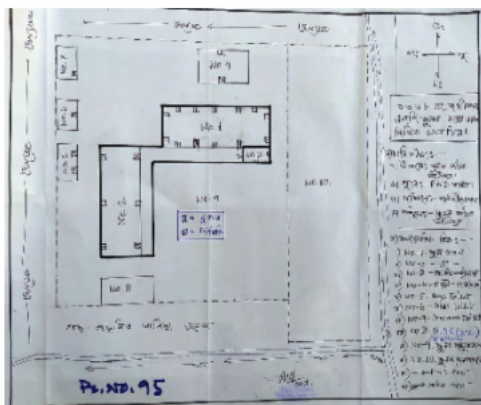

Nazri Naksha