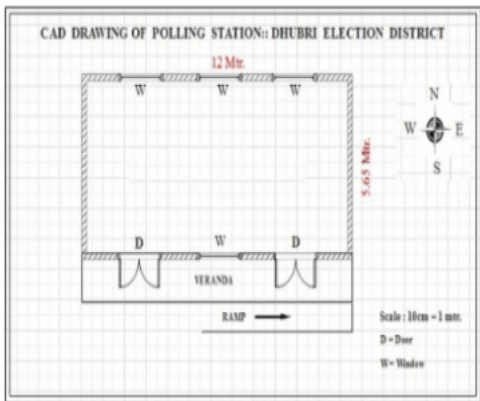

নিৰ্বাচক পঞ্জীয়ন বিষয়াৰ স্বাক্ষৰ

Nazri Naksha

Google Map View

Polling Station Building Front View

ভোটগ্ৰহন কেন্দ্ৰৰ সন্মুখৰ দৃশ্য

Cad View

Key MAP View

1 নাম : বিহুনাী ৰাভা স্বামীৰ নাম: তলেশ্বৰ ৰাভা ঘৰ নং : ১ বয়স : 80 লিঙ্গ : মহিলা	FSC3134574 ফটো উপলব্ধ	2 নাম : শঙ্কৰ ৰাভা পিতাৰ নাম: তলেশ্বৰ ৰাভা ঘৰ নং : ১ বয়স : 55 লিঙ্গ : পুৰুষ	FSC3134585 ফটো উপলব্ধ	3 নাম : বৰুৱাহন ৰাভা পিতাৰ নাম: তলেশ্বৰ ৰাভা ঘৰ নং : ১ বয়স : 42 লিঙ্গ : পুৰুষ	FSC3134609 ফটো উপলব্ধ
4 নাম : নায়িকা ৰাভা পিতাৰ নাম: তলেশ্বৰ ৰাভা ঘৰ নং : ১ বয়স : 39 লিঙ্গ : মহিলা	FSC3134610 ফটো উপলব্ধ	5 নাম : নহিমা বালা ৰাভা স্বামীৰ নাম: শঙ্কৰ ৰাভা ঘৰ নং : ১ বয়স : 39 লিঙ্গ : মহিলা	FSC3134596 ফটো উপলব্ধ	R 6 নাম : যশোদা ৰাভা পিতাৰ নাম: তলেশ্বৰ ৰাভা ঘৰ নং : ১ বয়স : 34 লিঙ্গ : মহিলা	FSC3134621 ফটো উপলব্ধ
7 নাম : যুধিষ্ঠিৰ ৰাভা পিতাৰ নাম: তলেশ্বৰ ৰাভা ঘৰ নং : 1 বয়স : 31 লিঙ্গ : পুৰুষ	FSC0000679 ফটো উপলব্ধ	8 নাম : জসনা ৰাভা পিতাৰ নাম: বৰুৱাহন ৰাভা ঘৰ নং : 1 বয়স : 29 লিঙ্গ : মহিলা	HHK0037887 ফটো উপলব্ধ	9 নাম : ৰবিনা ৰাভা স্বামীৰ নাম: যুধিষ্ঠিৰ ৰাভা ঘৰ নং : 1 বয়স : 25 লিঙ্গ : মহিলা	FSC0490185 ফটো উপলব্ধ
10 নাম : ভীমা ময়ী ৰাভা পিতাৰ নাম: শংকৰ দেব ৰাভা ঘৰ নং : 01 বয়স : 20 লিঙ্গ : মহিলা	VVF0004903 ফটো উপলব্ধ	11 নাম : বিজ্ঞনা বালা ৰাভা স্বামীৰ নাম: মনোজ কুমাৰ ৰাভা ঘৰ নং : ২ বয়স : 55 লিঙ্গ : মহিলা	FSC3134643 ফটো উপলব্ধ	R 12 নাম : ৰহিমা বালা ৰাভা পিতাৰ নাম: মনোজ কুমাৰ ৰাভা ঘৰ নং : ২ বয়স : 38 লিঙ্গ : মহিলা	FSC3134665 ফটো উপলব্ধ
13 নাম : সনমা ৰাভা স্বামীৰ নাম: মনোৰঞ্জন ৰাভা ঘৰ নং : 02 বয়স : 32 লিঙ্গ : মহিলা	FSC1193846 ফটো উপলব্ধ	14 নাম : মনোৰঞ্জন ৰাভা পিতাৰ নাম: মনোজ কুমাৰ ৰাভা ঘৰ নং : ২ বয়স : 27 লিঙ্গ : পুৰুষ	FSC0273607 ফটো উপলব্ধ	15 নাম : আমিয়া ৰাভা পিতাৰ নাম: কৰেন্দ্ৰ ৰাভা ঘৰ নং : ৩খ বয়স : 55 লিঙ্গ : পুৰুষ	FSC3134734 ফটো উপলব্ধ
16 নাম : জনেশ্বৰ ৰাভা পিতাৰ নাম: ৰামেশ্বৰ ৰাভা ঘৰ নং : 3 বয়স : 48 লিঙ্গ : পুৰুষ	FSC3135022 ফটো উপলব্ধ	17 নাম : সৰঞ্জয় কুমাৰ ৰাভা পিতাৰ নাম: কৰেন্দ্ৰ ৰাভা ঘৰ নং : ৩ বয়স : 46 লিঙ্গ : পুৰুষ	FSC3134698 ফটো উপলব্ধ	18 নাম : দেবশ্ৰী ৰাভা স্বামীৰ নাম: অমিয় কুমাৰ ৰাভা ৰাভা ঘৰ নং : ৩খ বয়স : 45 লিঙ্গ : মহিলা	FSC3134745 ফটো উপলব্ধ
19 নাম : ইলাবতী ৰাভা স্বামীৰ নাম: সৰঞ্জয় কুমাৰ ৰাভা ঘৰ নং : ৩ বয়স : 40 লিঙ্গ : মহিলা	FSC3134701 ফটো উপলব্ধ	S 20 নাম : হৰীন্দ্ৰময় ৰাভা পিতাৰ নাম: অমিয় কুমাৰ ৰাভা ঘৰ নং : 3 বয়স : 22 লিঙ্গ : মহিলা	FSC1352327 ফটো উপলব্ধ	21 নাম : প্ৰমিতা ৰাভা পিতাৰ নাম: সৰঞ্জয় ৰাভা ঘৰ নং : 03 বয়স : 21 লিঙ্গ : মহিলা	VVF0004861 ফটো উপলব্ধ
22 নাম : চক্ৰৱৰ্ত্ত ৰাভা পিতাৰ নাম: অজয় কুমাৰ ৰাভা ঘৰ নং : 3 ক বয়স : 20 লিঙ্গ : পুৰুষ	VVF0005009 ফটো উপলব্ধ	23 নাম : ৰূপাৱতী ৰাভা পিতাৰ নাম: অমিয়া কুমাৰ ৰাভা ঘৰ নং : ৩খ বয়স : 26 লিঙ্গ : মহিলা	FSC0489948 ফটো উপলব্ধ	24 নাম : অজয় কুমাৰ ৰাভা পিতাৰ নাম: কৰেন্দ্ৰ ৰাভা ঘৰ নং : ৩ক বয়স : 50 লিঙ্গ : পুৰুষ	FSC3134712 ফটো উপলব্ধ
25 নাম : ধনীকা বালা ৰাভা স্বামীৰ নাম: অজয় কুমাৰ ৰাভা ঘৰ নং : ৩ক বয়স : 40 লিঙ্গ : মহিলা	FSC3134723 ফটো উপলব্ধ	26 নাম : শিলেশ্বৰ কুমাৰ ৰাভা পিতাৰ নাম: পবন চন্দ্ৰ ৰাভা ঘৰ নং : 8 বয়স : 72 লিঙ্গ : পুৰুষ	FSC3134756 ফটো উপলব্ধ	27 নাম : প্ৰমিলা ৰাভা স্বামীৰ নাম: শিলেশ্বৰ কুমাৰ ৰাভা ঘৰ নং : 8 বয়স : 66 লিঙ্গ : মহিলা	FSC3134767 ফটো উপলব্ধ
28 নাম : তনেন্দ্ৰ কুমাৰ ৰাভা পিতাৰ নাম: শিলেশ্বৰ কুমাৰ ৰাভা ঘৰ নং : 8 বয়স : 40 লিঙ্গ : পুৰুষ	FSC3134778 ফটো উপলব্ধ	29 নাম : সহিলা ৰাভা স্বামীৰ নাম: তনেন্দ্ৰ কুমাৰ ৰাভা ঘৰ নং : 8 বয়স : 39 লিঙ্গ : মহিলা	FSC3134789 ফটো উপলব্ধ	R 30 নাম : তকছালাং ৰাভা পিতাৰ নাম: শিলেশ্বৰ ৰাভা ঘৰ নং : 8 বয়স : 34 লিঙ্গ : মহিলা	FSC3134790 ফটো উপলব্ধ