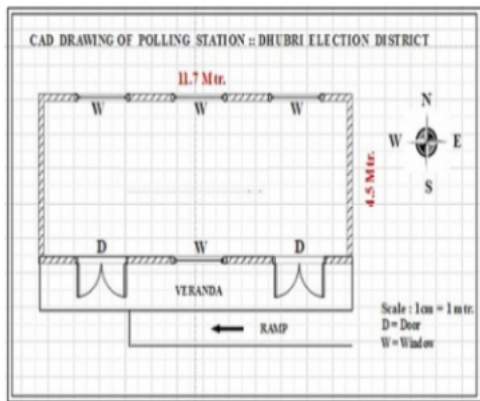

নিৰ্বাচক পঞ্জীয়ন বিষয়াৰ স্বাক্ষৰ

Nazri Naksha

Google Map View

Polling Station Building Front View

ভোটগ্ৰহন কেন্দ্ৰৰ সন্মুখৰ দৃশ্য

Cad View

Key MAP View

1 নাম : মেবল ব্ৰহ্ম পিতাৰ নাম: বোবান ব্ৰহ্ম ঘৰ নং : 1 বয়স : 76 লিঙ্গ : পুৰুষ	FSC2534567 ফটো উপলব্ধ	2 নাম : বমালী ব্ৰহ্ম স্বামীৰ নাম: মেবল ব্ৰহ্ম ঘৰ নং : 1 বয়স : 74 লিঙ্গ : মহিলা	FSC2534578 ফটো উপলব্ধ	3 নাম : সৰ্বানন্দ ব্ৰহ্ম পিতাৰ নাম: মেবল ব্ৰহ্ম ঘৰ নং : 1 বয়স : 55 লিঙ্গ : পুৰুষ	FSC2534589 ফটো উপলব্ধ
4 নাম : লখীশ্ৰী ব্ৰহ্ম স্বামীৰ নাম: সৰ্বানন্দ ব্ৰহ্ম ঘৰ নং : 1 বয়স : 52 লিঙ্গ : মহিলা	FSC2534625 ফটো উপলব্ধ	5 নাম : উপেন ব্ৰহ্ম পিতাৰ নাম: মেবল ব্ৰহ্ম ঘৰ নং : 1 বয়স : 50 লিঙ্গ : পুৰুষ	FSC2534590 ফটো উপলব্ধ	6 নাম : ৰূপেন্দ্ৰ ব্ৰহ্ম পিতাৰ নাম: মেবল ব্ৰহ্ম ঘৰ নং : 1 বয়স : 47 লিঙ্গ : পুৰুষ	FSC2534614 ফটো উপলব্ধ
7 নাম : ফেলে ব্ৰহ্ম অন্যান্য: উপেন ব্ৰহ্ম ঘৰ নং : 1 বয়স : 46 লিঙ্গ : মহিলা	FSC2534636 ফটো উপলব্ধ	8 নাম : মায়াদাস স্বামীৰ নাম: গোপাল দে ঘৰ নং : 1 বয়স : 34 লিঙ্গ : মহিলা	GJP1171171 ফটো উপলব্ধ	9 নাম : মনিৰা ব্ৰহ্ম স্বামীৰ নাম: ৰূপেন্দ্ৰ ব্ৰহ্ম ঘৰ নং : 1 বয়স : 33 লিঙ্গ : মহিলা	FSC0224345 ফটো উপলব্ধ
10 নাম : ধনঞ্জয় ব্ৰহ্ম পিতাৰ নাম: সৰ্বানন্দ ব্ৰহ্ম ঘৰ নং : 01 বয়স : 25 লিঙ্গ : পুৰুষ	FSC0533505 ফটো উপলব্ধ	11 নাম : খান্সাঈ বৰাস্কা পিতাৰ নাম: উপেন ব্ৰহ্ম ঘৰ নং : 01 বয়স : 22 লিঙ্গ : মহিলা	FSC1318674 ফটো উপলব্ধ	12 নাম : গিয়োলংগ নাৰ্জাৰী স্বামীৰ নাম: ধনঞ্জয় ব্ৰহ্ম ঘৰ নং : 01 বয়স : 22 লিঙ্গ : মহিলা	VVF0008888 ফটো উপলব্ধ
13 নাম : নানীকা বালা ব্ৰহ্ম পিতাৰ নাম: উপেন ব্ৰহ্ম ঘৰ নং : 1 বয়স : 19 লিঙ্গ : মহিলা	VVF0112813 ফটো উপলব্ধ	R 14 নাম : ননিতা বালা ব্ৰহ্ম পিতাৰ নাম: উপেন ব্ৰহ্ম ঘৰ নং : 1 বয়স : 19 লিঙ্গ : মহিলা	VVF0113381 ফটো উপলব্ধ	15 নাম : ভবেন্দ্ৰ নাথ ব্ৰহ্ম পিতাৰ নাম: সুন্দৰ মোহন ব্ৰহ্ম ঘৰ নং : 2 বয়স : 68 লিঙ্গ : পুৰুষ	FSC2534647 ফটো উপলব্ধ
16 নাম : জয়শ্ৰী ব্ৰহ্ম স্বামীৰ নাম: ভবেন্দ্ৰ নাথ ব্ৰহ্ম ঘৰ নং : 2 বয়স : 63 লিঙ্গ : মহিলা	FSC2534658 ফটো উপলব্ধ	17 নাম : অৰুন কুমাৰ ব্ৰহ্ম পিতাৰ নাম: ভবেন্দ্ৰ নাথ ব্ৰহ্ম ঘৰ নং : 2 বয়স : 37 লিঙ্গ : পুৰুষ	FSC2534669 ফটো উপলব্ধ	18 নাম : নিজেীম ব্ৰহ্ম পিতাৰ নাম: ভবেন্দ্ৰ নাথ ব্ৰহ্ম ঘৰ নং : 02 বয়স : 37 লিঙ্গ : পুৰুষ	FSC2534670 ফটো উপলব্ধ
19 নাম : প্ৰিজীতা ঈশ্বৰী স্বামীৰ নাম: নিজম ব্ৰহ্ম ঘৰ নং : 02 বয়স : 34 লিঙ্গ : মহিলা	FSC0659029 ফটো উপলব্ধ	20 নাম : সমাইনা ব্ৰহ্ম স্বামীৰ নাম: অৰুন কুমাৰ ব্ৰহ্ম ঘৰ নং : 2 বয়স : 28 লিঙ্গ : মহিলা	FSC1164375 ফটো উপলব্ধ	21 নাম : সমৰেন্দ্ৰ ব্ৰহ্ম পিতাৰ নাম: সুন্দৰ মোহন ব্ৰহ্ম ঘৰ নং : 3 বয়স : 59 লিঙ্গ : পুৰুষ	FSC2534681 ফটো উপলব্ধ
22 নাম : বনশ্ৰী ব্ৰহ্ম পিতাৰ নাম: সুন্দৰ মোহন ব্ৰহ্ম ঘৰ নং : 3 বয়স : 56 লিঙ্গ : মহিলা	FSC2534716 ফটো উপলব্ধ	23 নাম : জাবৌ ব্ৰহ্ম স্বামীৰ নাম: সমৰেন্দ্ৰ ব্ৰহ্ম ঘৰ নং : 3 বয়স : 53 লিঙ্গ : মহিলা	FSC2534692 ফটো উপলব্ধ	24 নাম : মীথীংগা ব্ৰহ্ম পিতাৰ নাম: সমৰেন্দ্ৰ ব্ৰহ্ম ঘৰ নং : 3 বয়স : 31 লিঙ্গ : পুৰুষ	FSC1908209 ফটো উপলব্ধ
25 নাম : বীনা বসুমতাৰী স্বামীৰ নাম: পুখা ব্ৰহ্ম ঘৰ নং : 3 বয়স : 25 লিঙ্গ : মহিলা	VVF0082198 ফটো উপলব্ধ	26 নাম : পিলাৰ ব্ৰহ্ম পিতাৰ নাম: সমৰেন্দ্ৰ ব্ৰহ্ম ঘৰ নং : 03 বয়স : 24 লিঙ্গ : পুৰুষ	FSC0533455 ফটো উপলব্ধ	27 নাম : ভান মুছাহাৰী স্বামীৰ নাম: অজয় মুছাহাৰী ঘৰ নং : 8 বয়স : 52 লিঙ্গ : মহিলা	FSC2534749 ফটো উপলব্ধ
28 নাম : সিমাং ৰাজা ব্ৰহ্ম পিতাৰ নাম: লোফটনংট তপন কুঃ ব্ৰহ্ম ঘৰ নং : 4 বয়স : 31 লিঙ্গ : পুৰুষ	FSC1908185 ফটো উপলব্ধ	# 29 নাম : পুংকা ব্ৰহ্ম পিতাৰ নাম: সমৰেন্দ্ৰ ব্ৰহ্ম ঘৰ নং : 4 বয়স : 31 লিঙ্গ : পুৰুষ	FSC2544925 ফটো উপলব্ধ	30 নাম : বীৰদাও মুশাহাৰী মাতৃৰ নাম: ভানু মুশাহাৰী ঘৰ নং : 4 বয়স : 23 লিঙ্গ : পুৰুষ	FSC0592485 ফটো উপলব্ধ