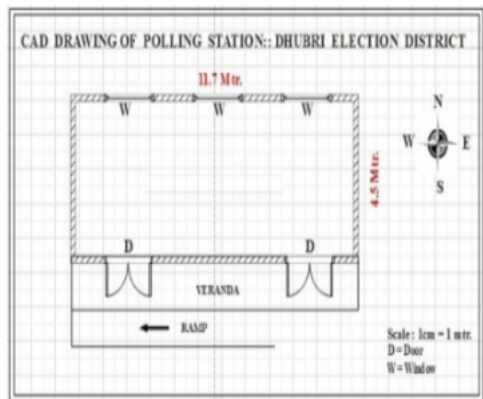

নিৰ্বাচক পঞ্জীয়ন বিষয়াৰ স্বাক্ষৰ

Nazri Naksha

Google Map View

Polling Station Building Front View

ভোটগ্ৰহন কেন্দ্ৰৰ সন্মুখৰ দৃশ্য

Cad View

Key MAP View

1 নাম : বঞ্জিতা নাৰ্জাৰী স্বামীৰ নাম: ডানেশ্বৰ নাৰ্জাৰী ঘৰ নং : ২ বয়স : 56 লিঙ্গ : মহিলা	FSC2537226 ফটো উপলব্ধ	2 নাম : দৰ্মেন্দ্ৰ নাৰ্জাৰী পিতাৰ নাম: ডানেশ্বৰ নাৰ্জাৰী ঘৰ নং : ২ বয়স : 32 লিঙ্গ : পুৰুষ	FSC2544890 ফটো উপলব্ধ	3 নাম : দাহাশ্ৰী বসুমতাৰী স্বামীৰ নাম: ধৰ্মেন্দ্ৰ নাৰ্জাৰী ঘৰ নং : ২ বয়স : 29 লিঙ্গ : মহিলা	FSC0237982 ফটো উপলব্ধ
4 নাম : মিথিংগা নাৰ্জাৰী মাতৃৰ নাম: বঞ্জিতা নাৰ্জাৰী ঘৰ নং : ২ বয়স : 28 লিঙ্গ : পুৰুষ	FSC0237933 ফটো উপলব্ধ	5 নাম : বীনা বালা ব্ৰহ্ম স্বামীৰ নাম: প্ৰহ্লাদ ব্ৰহ্ম ঘৰ নং : 8 বয়স : 55 লিঙ্গ : মহিলা	FSC2537237 ফটো উপলব্ধ	6 নাম : প্ৰহ্লাদ ব্ৰহ্ম পিতাৰ নাম: সুৰেন্দ্ৰ ব্ৰহ্ম ঘৰ নং : 8 বয়স : 54 লিঙ্গ : পুৰুষ	FSC0239004 ফটো উপলব্ধ
7 নাম : কুঞ্জ ব্ৰহ্ম পিতাৰ নাম: প্ৰহ্লাদ ব্ৰহ্ম ঘৰ নং : 4 বয়স : 23 লিঙ্গ : পুৰুষ	FSC0592709 ফটো উপলব্ধ	8 নাম : নিকুঞ্জ ব্ৰহ্ম পিতাৰ নাম: প্ৰহ্লাদ ব্ৰহ্ম ঘৰ নং : 4 বয়স : 21 লিঙ্গ : পুৰুষ	VVF0080945 ফটো উপলব্ধ	9 নাম : সুমিত্ৰাবালা ব্ৰহ্ম স্বামীৰ নাম: প্ৰফুল্ল্য ব্ৰহ্ম ঘৰ নং : ৫ বয়স : 57 লিঙ্গ : মহিলা	FSC2537248 ফটো উপলব্ধ
10 নাম : অনন্ত কুমাৰ ব্ৰহ্ম পিতাৰ নাম: প্ৰফুল্ল্য ব্ৰহ্ম ঘৰ নং : 5 বয়স : 40 লিঙ্গ : পুৰুষ	FSC2537259 ফটো উপলব্ধ	11 নাম : জ্যোতি ব্ৰহ্ম স্বামীৰ নাম: অনন্ত ব্ৰহ্ম ঘৰ নং : 5 বয়স : 38 লিঙ্গ : মহিলা	FSC0580472 ফটো উপলব্ধ	12 নাম : শৰ্মিলী ব্ৰহ্ম পিতাৰ নাম: প্ৰফুল্ল কুমাৰ ব্ৰহ্ম ঘৰ নং : ৫ বয়স : 32 লিঙ্গ : মহিলা	FSC0239020 ফটো উপলব্ধ
13 নাম : সকিলা মুছাহাৰী স্বামীৰ নাম: বৰ্মনীকান্ত মুছাহাৰী ঘৰ নং : ৬ বয়স : 60 লিঙ্গ : মহিলা	FSC2537282 ফটো উপলব্ধ	14 নাম : ফীৰোজ মুছাহাৰী পিতাৰ নাম: বৰ্মণী মুছাহাৰী ঘৰ নং : ৬ বয়স : 40 লিঙ্গ : পুৰুষ	FSC2537293 ফটো উপলব্ধ	15 নাম : জাংহাং বানী ব্ৰহ্ম পিতাৰ নাম: শংকৰ ব্ৰহ্ম ঘৰ নং : 6 বয়স : 39 লিঙ্গ : মহিলা	FSC2536961 ফটো উপলব্ধ
16 নাম : বাপন মুছাহাৰী পিতাৰ নাম: বৰ্মনী মোহন মুছাহাৰী ঘৰ নং : ৬ বয়স : 36 লিঙ্গ : পুৰুষ	FSC2537306 ফটো উপলব্ধ	17 নাম : বিবাব বৰো স্বামীৰ নাম: বাপন মুছাহাৰী ঘৰ নং : 06 বয়স : 21 লিঙ্গ : মহিলা	VVF0084590 ফটো উপলব্ধ	18 নাম : অনুবালা ব্ৰহ্ম স্বামীৰ নাম: সতীশ কুমাৰ ব্ৰহ্ম ঘৰ নং : ৭ বয়স : 60 লিঙ্গ : মহিলা	FSC2537362 ফটো উপলব্ধ
19 নাম : ইন্দ্ৰ মোহন ব্ৰহ্ম পিতাৰ নাম: পঞ্চগনন ব্ৰহ্ম ঘৰ নং : ৭ বয়স : 60 লিঙ্গ : পুৰুষ	FSC2537339 ফটো উপলব্ধ	20 নাম : ভূপেন্দ্ৰ ব্ৰহ্ম পিতাৰ নাম: পঞ্চগনন ব্ৰহ্ম ঘৰ নং : ৭ বয়স : 55 লিঙ্গ : পুৰুষ	FSC2537351 ফটো উপলব্ধ	21 নাম : বীনা বালা ব্ৰহ্ম স্বামীৰ নাম: ইন্দ্ৰ মোহন ব্ৰহ্ম ঘৰ নং : ৭ বয়স : 55 লিঙ্গ : মহিলা	FSC2537373 ফটো উপলব্ধ
22 নাম : বিভূতি ব্ৰহ্ম স্বামীৰ নাম: ভূপেন্দ্ৰ ব্ৰহ্ম ঘৰ নং : ৭ বয়স : 50 লিঙ্গ : মহিলা	FSC2537384 ফটো উপলব্ধ	23 নাম : মক্ষো ব্ৰহ্ম পিতাৰ নাম: শতীশ চন্দ্ৰ ব্ৰহ্ম ঘৰ নং : ৭ বয়স : 39 লিঙ্গ : পুৰুষ	FSC2537395 ফটো উপলব্ধ	24 নাম : বশীতা কুমাৰ ব্ৰহ্ম পিতাৰ নাম: শতীশ চন্দ্ৰ ব্ৰহ্ম ঘৰ নং : ৭ বয়স : 37 লিঙ্গ : পুৰুষ	FSC2537408 ফটো উপলব্ধ
25 নাম : চানশ্ৰী বসুমতাৰী স্বামীৰ নাম: বশীতা কুমাৰ ব্ৰহ্ম ঘৰ নং : 7 বয়স : 37 লিঙ্গ : মহিলা	VVF0084558 ফটো উপলব্ধ	26 নাম : মণিকা ব্ৰহ্ম স্বামীৰ নাম: মক্ষো ব্ৰহ্ম ঘৰ নং : 7 বয়স : 33 লিঙ্গ : মহিলা	FSC0596312 ফটো উপলব্ধ	27 নাম : বৌমালু ব্ৰহ্ম পিতাৰ নাম: ইন্দ্ৰ মোহন ব্ৰহ্ম ঘৰ নং : 7 বয়স : 31 লিঙ্গ : পুৰুষ	FSC2545020 ফটো উপলব্ধ
28 নাম : শৈলেন্দ্ৰ বসুমতাৰী পিতাৰ নাম: দৰেন্দ্ৰ বসুমতাৰী ঘৰ নং : ৯ বয়স : 67 লিঙ্গ : পুৰুষ	FSC2537419 ফটো উপলব্ধ	29 নাম : নিলীমাবালা ব্ৰহ্ম স্বামীৰ নাম: শৈলেন্দ্ৰ ব্ৰহ্ম ঘৰ নং : ৯ বয়স : 62 লিঙ্গ : মহিলা	FSC2537420 ফটো উপলব্ধ	E 30 নাম : মহিনী দেবনাথ পিতাৰ নাম: ক্ষিতীশ দেবনাথ ঘৰ নং : 9 বয়স : 55 লিঙ্গ : পুৰুষ	FSC0464511 ফটো উপলব্ধ