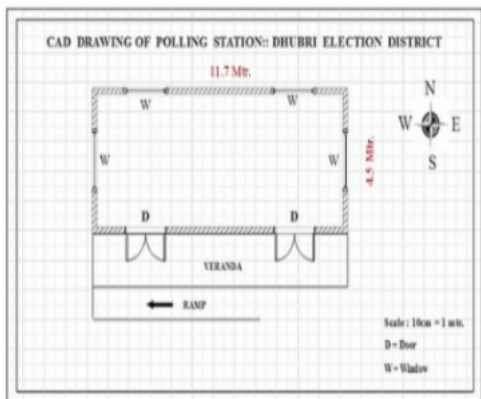

নিৰ্বাচক পঞ্জীয়ন বিষয়াৰ স্বাক্ষৰ

Nazri Naksha

Google Map View

Polling Station Building Front View

ভোটগ্ৰহন কেন্দ্ৰৰ সন্মুখৰ দৃশ্য

Cad View

Key MAP View

1 নাম : পূৰ্ণ চন্দ্ৰ ব্ৰহ্ম পিতাৰ নাম: বালেন্দ্ৰ নাথ ব্ৰহ্ম ঘৰ নং : 0 বয়স : 26 লিঙ্গ : পুৰুষ	FSC0364653 ফটো উপলব্ধ	2 নাম : বিকাশ ৰাভা পিতাৰ নাম: শৈলেন্দ্ৰ ৰাভা ঘৰ নং : 1 বয়স : 40 লিঙ্গ : পুৰুষ	FSC2634584 ফটো উপলব্ধ	3 নাম : মংলা হেমব্ৰম পিতাৰ নাম: খাৰা হেমব্ৰম ঘৰ নং : 1 বয়স : 30 লিঙ্গ : পুৰুষ	FSC0000877 ফটো উপলব্ধ
4 নাম : বিজয় ৰাভা পিতাৰ নাম: নীল কুমাৰ ৰাভা ঘৰ নং : 1খ বয়স : 24 লিঙ্গ : পুৰুষ	FSC0555755 ফটো উপলব্ধ	5 নাম : মোজোয় ৰাভা পিতাৰ নাম: স্বদেশ ৰাভা ঘৰ নং : 1 ক বয়স : 20 লিঙ্গ : পুৰুষ	VVF0037705 ফটো উপলব্ধ	E 6 নাম : নীলকুমাৰ ৰাভা পিতাৰ নাম: দীননাথ ৰাভা ঘৰ নং : 1খ বয়স : 53 লিঙ্গ : পুৰুষ	FSC2634619 ফটো উপলব্ধ
7 নাম : স্বদেশ ৰাভা পিতাৰ নাম: শৈলেন্দ্ৰ ৰাভা ঘৰ নং : 1ক বয়স : 52 লিঙ্গ : পুৰুষ	FSC2634595 ফটো উপলব্ধ	8 নাম : বিমলা ৰাভা স্বামীৰ নাম: নীলকুমাৰ ৰাভা ঘৰ নং : 1খ বয়স : 51 লিঙ্গ : মহিলা	FSC2634620 ফটো উপলব্ধ	9 নাম : উমা ৰাভা স্বামীৰ নাম: স্বদেশ ৰাভা ঘৰ নং : 1ক বয়স : 48 লিঙ্গ : মহিলা	FSC2634608 ফটো উপলব্ধ
10 নাম : উপিলা ৰাভা স্বামীৰ নাম: ধনেন্দ্ৰ ৰাভা ঘৰ নং : 2 বয়স : 56 লিঙ্গ : মহিলা	FSC2634642 ফটো উপলব্ধ	11 নাম : সুভাষ ৰাভা পিতাৰ নাম: ধনেন্দ্ৰ ৰাভা ঘৰ নং : 2 বয়স : 39 লিঙ্গ : পুৰুষ	FSC2634653 ফটো উপলব্ধ	12 নাম : সুমিলা সিং স্বামীৰ নাম: সুমন সিং ঘৰ নং : 2 বয়স : 34 লিঙ্গ : মহিলা	FSC1168137 ফটো উপলব্ধ
13 নাম : কুসুম ৰাভা স্বামীৰ নাম: সুভাষ ৰাভা ঘৰ নং : 002 বয়স : 33 লিঙ্গ : মহিলা	IKL1531870 ফটো উপলব্ধ	14 নাম : বিক্রম ৰাভা পিতাৰ নাম: ধনেন্দ্ৰ ৰাভা ঘৰ নং : 002 বয়স : 27 লিঙ্গ : পুৰুষ	FSC0588962 ফটো উপলব্ধ	15 নাম : কানীশ্ৰী ৰাভা মাতৃৰ নাম: সোৰামিলা ৰাভা ঘৰ নং : 2 বয়স : 23 লিঙ্গ : পুৰুষ	FSC0657528 ফটো উপলব্ধ
16 নাম : অঞ্জয় ৰাভা পিতাৰ নাম: নীলকুমাৰ ৰাভা ঘৰ নং : 2 বয়স : 23 লিঙ্গ : পুৰুষ	FSC0659474 ফটো উপলব্ধ	17 নাম : কবিৰ ৰাভা পিতাৰ নাম: চেকেন ৰাভা ঘৰ নং : 8 বয়স : 42 লিঙ্গ : পুৰুষ	FSC2634664 ফটো উপলব্ধ	18 নাম : মামনি ৰাভা স্বামীৰ নাম: কবিৰ ৰাভা ঘৰ নং : 8 বয়স : 39 লিঙ্গ : মহিলা	FSC2634675 ফটো উপলব্ধ
19 নাম : উত্তম ৰাভা পিতাৰ নাম: কবিৰ ৰাভা ঘৰ নং : 004 বয়স : 22 লিঙ্গ : পুৰুষ	FSC2027407 ফটো উপলব্ধ	20 নাম : মনিকা হেমব্ৰম পিতাৰ নাম: চামপাই হেমব্ৰম ঘৰ নং : 4ক বয়স : 45 লিঙ্গ : মহিলা	FSC0141028 ফটো উপলব্ধ	21 নাম : শুনীৰাম ৰাভা পিতাৰ নাম: প্ৰশ্ন ৰাভা ঘৰ নং : ৫ বয়স : 72 লিঙ্গ : পুৰুষ	FSC2634686 ফটো উপলব্ধ
22 নাম : কেশমতি ৰাভা স্বামীৰ নাম: শুনীৰাম ৰাভা ঘৰ নং : ৫ বয়স : 68 লিঙ্গ : মহিলা	FSC2634697 ফটো উপলব্ধ	23 নাম : ধিৰেন ৰাভা পিতাৰ নাম: সুনিৰাম ৰাভা ঘৰ নং : 05 বয়স : 23 লিঙ্গ : পুৰুষ	FSC0590802 ফটো উপলব্ধ	24 নাম : কনিকা ৰাভা স্বামীৰ নাম: যোগিন্দ্ৰ ৰাভা ঘৰ নং : ৫ বয়স : 23 লিঙ্গ : মহিলা	FSC2002913 ফটো উপলব্ধ
25 নাম : শূপনি টুড স্বামীৰ নাম: গৌৰা বাক্ৰে ঘৰ নং : 5ঘ বয়স : 73 লিঙ্গ : মহিলা	FSC2638633 ফটো উপলব্ধ	26 নাম : হেচী মূৰ্ম স্বামীৰ নাম: ইষ্টিপান বাক্ৰে ঘৰ নং : ৫ঘ বয়স : 32 লিঙ্গ : মহিলা	FSC1908925 ফটো উপলব্ধ	27 নাম : অধীৰ ৰাভা পিতাৰ নাম: গজেন ৰাভা ঘৰ নং : ৬ বয়স : 57 লিঙ্গ : পুৰুষ	FSC2634700 ফটো উপলব্ধ
28 নাম : জোনালি ৰাভা পিতাৰ নাম: তিৰংতা ৰাভা ঘৰ নং : 6 বয়স : 25 লিঙ্গ : মহিলা	FSC0424671 ফটো উপলব্ধ	29 নাম : সাম টুড পিতাৰ নাম: শুকলা টুড ঘৰ নং : 6 বয়স : 22 লিঙ্গ : পুৰুষ	VVF0058925 ফটো উপলব্ধ	30 নাম : তিতুশ বাক্ৰে পিতাৰ নাম: গৌৰা বাক্ৰে ঘৰ নং : ৬ঘ বয়স : 32 লিঙ্গ : পুৰুষ	FSC1908878 ফটো উপলব্ধ