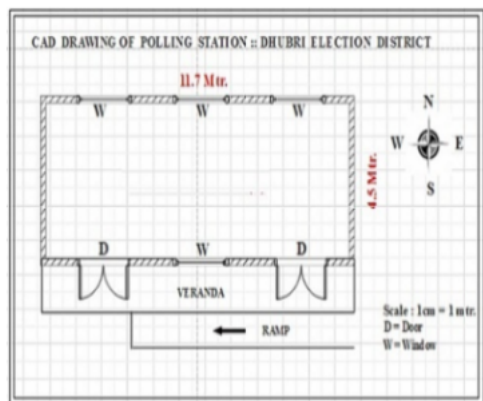

নিৰ্বাচক পঞ্জীয়ন বিষয়াৰ স্বাক্ষৰ

Nazri Naksha

Google Map View

Polling Station Building Front View

ভোটগ্ৰহন কেন্দ্ৰৰ সন্মুখৰ দৃশ্য

Cad View

Key MAP View

1 নাম : বঞ্জন চন্দ্ৰ ব্ৰহ্ম পিতাৰ নাম: যতীন ব্ৰহ্ম ঘৰ নং : ১ বয়স : 67 লিঙ্গ : পুৰুষ	FSC3534596 ফটো উপলব্ধ	2 নাম : পদ্মিনী ব্ৰহ্ম স্বামীৰ নাম: বঞ্জন ব্ৰহ্ম ঘৰ নং : ১ বয়স : 61 লিঙ্গ : মহিলা	FSC3534609 ফটো উপলব্ধ	3 নাম : ব্ৰহ্মধৰ ব্ৰহ্ম পিতাৰ নাম: প্ৰাণ ক্ৰ ব্ৰহ্ম ঘৰ নং : 01 বয়স : 23 লিঙ্গ : পুৰুষ	FSC0641621 ফটো উপলব্ধ
4 নাম : ডোলাড ব্ৰহ্ম পিতাৰ নাম: প্ৰান কুমাৰ ব্ৰহ্ম ঘৰ নং : 1 বয়স : 21 লিঙ্গ : মহিলা	VVF0019869 ফটো উপলব্ধ	5 নাম : প্ৰান কুমাৰ ব্ৰহ্ম পিতাৰ নাম: যতীন ব্ৰহ্ম ঘৰ নং : ১ক বয়স : 60 লিঙ্গ : পুৰুষ	FSC3534632 ফটো উপলব্ধ	6 নাম : জাৰী ব্ৰহ্ম স্বামীৰ নাম: প্ৰান কুমাৰ ব্ৰহ্ম ঘৰ নং : ১ক বয়স : 50 লিঙ্গ : মহিলা	FSC3534643 ফটো উপলব্ধ
7 নাম : বিজেন্দ্ৰ ব্ৰহ্ম পিতাৰ নাম: কালিয়া ব্ৰহ্ম ঘৰ নং : ৩ বয়স : 67 লিঙ্গ : পুৰুষ	FSC3534665 ফটো উপলব্ধ	8 নাম : সুৰ্জো ব্ৰহ্ম পিতাৰ নাম: বিজেন্দ্ৰ ব্ৰহ্ম ঘৰ নং : ৩ বয়স : 37 লিঙ্গ : পুৰুষ	FSC3534698 ফটো উপলব্ধ	9 নাম : সোণেশ্বৰী বৰো স্বামীৰ নাম: সুৰ্য্য ব্ৰহ্ম ঘৰ নং : ৩ বয়স : 35 লিঙ্গ : মহিলা	FSC0299065 ফটো উপলব্ধ
10 নাম : কুমাৰ ব্ৰহ্ম পিতাৰ নাম: বিজেন্দ্ৰ নাথ ব্ৰহ্ম ঘৰ নং : ৩ বয়স : 33 লিঙ্গ : পুৰুষ	FSC3534701 ফটো উপলব্ধ	11 নাম : কাৰ্তিক ব্ৰহ্ম পিতাৰ নাম: বিমন ব্ৰহ্ম ঘৰ নং : 8 বয়স : 72 লিঙ্গ : পুৰুষ	FSC3534723 ফটো উপলব্ধ	12 নাম : বৰ্মিলা ব্ৰহ্ম স্বামীৰ নাম: কাৰ্তিক ব্ৰহ্ম ঘৰ নং : 8 বয়স : 62 লিঙ্গ : মহিলা	FSC3534734 ফটো উপলব্ধ
13 নাম : সুমিলা বসুমতাৰী স্বামীৰ নাম: বৰ্তেম ব্ৰহ্ম ঘৰ নং : 8 বয়স : 39 লিঙ্গ : মহিলা	FSC0228353 ফটো উপলব্ধ	14 নাম : বথেন ব্ৰহ্ম পিতাৰ নাম: কাৰ্তিক ব্ৰহ্ম ঘৰ নং : 8 বয়স : 38 লিঙ্গ : পুৰুষ	FSC3534745 ফটো উপলব্ধ	# 15 নাম : জয়মতী বসুমতাৰী অন্যান্য: বাঠেন ব্ৰহ্ম ঘৰ নং : 4 বয়স : 38 লিঙ্গ : মহিলা	HYG1838319 ফটো উপলব্ধ
16 নাম : বিনদাও কুমাৰ ব্ৰহ্ম পিতাৰ নাম: ৰাইপতি চন্দ্ৰ ব্ৰহ্ম ঘৰ নং : 8 ক বয়স : 29 লিঙ্গ : পুৰুষ	FSC0228593 ফটো উপলব্ধ	17 নাম : ৰতন কুমাৰ ব্ৰহ্ম পিতাৰ নাম: কাৰ্তিক চন্দ্ৰ ব্ৰহ্ম ঘৰ নং : 4 বয়স : 27 লিঙ্গ : পুৰুষ	FSC0228304 ফটো উপলব্ধ	18 নাম : দয়া বসুমতাৰী স্বামীৰ নাম: ৰতন কুমাৰ ব্ৰহ্ম ঘৰ নং : 04 বয়স : 25 লিঙ্গ : মহিলা	FSC0590836 ফটো উপলব্ধ
19 নাম : লাঙ্গলমণ ব্ৰহ্ম স্বামীৰ নাম: সানসুমা ব্ৰহ্ম ঘৰ নং : 04 বয়স : 21 লিঙ্গ : মহিলা	VVF0001214 ফটো উপলব্ধ	20 নাম : নমীতা ব্ৰহ্ম স্বামীৰ নাম: বিনদাও কুমাৰ ব্ৰহ্ম ঘৰ নং : 4 ক বয়স : 27 লিঙ্গ : মহিলা	FSC1208297 ফটো উপলব্ধ	21 নাম : সানসুমা ব্ৰহ্ম পিতাৰ নাম: ৰাইপতি চৰন ব্ৰহ্ম ঘৰ নং : 4 ক বয়স : 23 লিঙ্গ : পুৰুষ	FSC1208842 ফটো উপলব্ধ
22 নাম : ৰাইপতি ব্ৰহ্ম পিতাৰ নাম: মহেশ ব্ৰহ্ম ঘৰ নং : 8ক বয়স : 60 লিঙ্গ : পুৰুষ	FSC3534756 ফটো উপলব্ধ	23 নাম : সুজলা ব্ৰহ্ম স্বামীৰ নাম: ৰাইপতি ব্ৰহ্ম ঘৰ নং : 8ক বয়স : 55 লিঙ্গ : মহিলা	FSC3534767 ফটো উপলব্ধ	E 24 নাম : খৰ্গেশ্বৰ ব্ৰহ্ম পিতাৰ নাম: ৰজনী ব্ৰহ্ম ঘৰ নং : ৫ বয়স : ৫৫ লিঙ্গ : পুৰুষ	FSC3534778 ফটো উপলব্ধ
25 নাম : ফেদাবশ্বৰী ব্ৰহ্ম স্বামীৰ নাম: খৰ্গেশ্বৰ ব্ৰহ্ম ঘৰ নং : ৫ বয়স : 70 লিঙ্গ : মহিলা	FSC3534789 ফটো উপলব্ধ	26 নাম : দণ্ডাৰাম ব্ৰহ্ম পিতাৰ নাম: খৰ্গেশ্বৰ ব্ৰহ্ম ঘৰ নং : ৫ বয়স : 42 লিঙ্গ : পুৰুষ	FSC3534790 ফটো উপলব্ধ	27 নাম : সন্তলা ব্ৰহ্ম পিতাৰ নাম: খৰ্গেশ্বৰ ব্ৰহ্ম ঘৰ নং : ৫ বয়স : 38 লিঙ্গ : পুৰুষ	FSC3534814 ফটো উপলব্ধ
28 নাম : সুনীতা ব্ৰহ্ম পিতাৰ নাম: দন্দাৰাম ব্ৰহ্ম ঘৰ নং : ৫ বয়স : 36 লিঙ্গ : মহিলা	FSC3534825 ফটো উপলব্ধ	29 নাম : ৰাজেন্দ্ৰ নাথ ব্ৰহ্ম পিতাৰ নাম: খৰ্গেশ্বৰ ব্ৰহ্ম ঘৰ নং : ৫ বয়স : 33 লিঙ্গ : পুৰুষ	FSC3534836 ফটো উপলব্ধ	30 নাম : সুমন্ত কুমাৰ ব্ৰহ্ম পিতাৰ নাম: খৰ্গেশ্বৰ ব্ৰহ্ম ঘৰ নং : ৫ বয়স : 31 লিঙ্গ : পুৰুষ	FSC0228643 ফটো উপলব্ধ