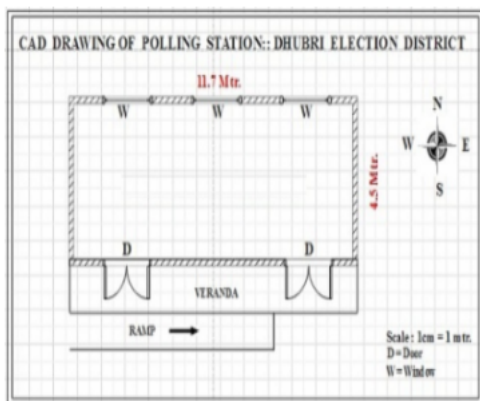

নিৰ্বাচক পঞ্জীয়ন বিষয়াৰ স্বাক্ষৰ

Nazri Naksha

Google Map View

Polling Station Building Front View

ভোটগ্ৰহন কেন্দ্ৰৰ সন্মুখৰ দৃশ্য

Cad View

Key MAP View

<p>1</p> <p>নাম : ধনীৰাম ব্ৰহ্ম পিতাৰ নাম: লোপেন্দ্ৰনাথ ব্ৰহ্ম ঘৰ নং : ১ বয়স : 65 লিঙ্গ : পুৰুষ</p> <p>FSC2439045</p> <p>ফটো উপলব্ধ</p>	<p>2</p> <p>নাম : মণিৰাম ব্ৰহ্ম পিতাৰ নাম: লোপেন্দ্ৰনাথ ব্ৰহ্ম ঘৰ নং : ১ বয়স : 62 লিঙ্গ : পুৰুষ</p> <p>FSC2439056</p> <p>ফটো উপলব্ধ</p>	<p>3</p> <p>নাম : শচীমা ব্ৰহ্ম পিতাৰ নাম: লোপেন্দ্ৰনাথ ব্ৰহ্ম ঘৰ নং : ১ বয়স : 51 লিঙ্গ : মহিলা</p> <p>FSC2439078</p> <p>ফটো উপলব্ধ</p>
<p>4</p> <p>নাম : পতলী ব্ৰহ্ম পিতাৰ নাম: ধনীৰাম ব্ৰহ্ম ঘৰ নং : ১ বয়স : 47 লিঙ্গ : মহিলা</p> <p>FSC2439067</p> <p>ফটো উপলব্ধ</p>	<p>5</p> <p>নাম : কৃষ্ণকান্ত ব্ৰহ্ম পিতাৰ নাম: ধনীৰাম ব্ৰহ্ম ঘৰ নং : ১ বয়স : 39 লিঙ্গ : পুৰুষ</p> <p>FSC2439089</p> <p>ফটো উপলব্ধ</p>	<p>6</p> <p>নাম : বিষ্ণু কুমাৰ ব্ৰহ্ম পিতাৰ নাম: ধনীৰাম ব্ৰহ্ম ঘৰ নং : 1 বয়স : 36 লিঙ্গ : পুৰুষ</p> <p>FSC2439103</p> <p>ফটো উপলব্ধ</p>
<p>7</p> <p>নাম : দনিলা বালা ব্ৰহ্ম স্বামীৰ নাম: কৃষ্ণকান্ত ব্ৰহ্ম ঘৰ নং : ১ বয়স : 35 লিঙ্গ : মহিলা</p> <p>FSC2439114</p> <p>ফটো উপলব্ধ</p>	<p>8</p> <p>নাম : গৌমতী হাজোৱাৰী স্বামীৰ নাম: বিষ্ণু কুমাৰ ব্ৰহ্ম ঘৰ নং : 1 বয়স : 31 লিঙ্গ : মহিলা</p> <p>FSC0000729</p> <p>ফটো উপলব্ধ</p>	<p>9</p> <p>নাম : সৰলা ব্ৰহ্ম স্বামীৰ নাম: কৃজয় ব্ৰহ্ম ঘৰ নং : ২ বয়স : 85 লিঙ্গ : মহিলা</p> <p>FSC2439136</p> <p>ফটো উপলব্ধ</p>
<p>10</p> <p>নাম : মনিলা ব্ৰহ্ম পিতাৰ নাম: কৃজয় ব্ৰহ্ম ঘৰ নং : ২ বয়স : 53 লিঙ্গ : মহিলা</p> <p>FSC2439147</p> <p>ফটো উপলব্ধ</p>	<p>11</p> <p>নাম : মনোজ কুমাৰ বসুমতাৰী পিতাৰ নাম: কৃজয় কুমাৰ বসুমতাৰী ঘৰ নং : ২ বয়স : 52 লিঙ্গ : পুৰুষ</p> <p>FSC2439169</p> <p>ফটো উপলব্ধ</p>	<p>12</p> <p>নাম : নমিতা ব্ৰহ্ম স্বামীৰ নাম: মনোজ কুমাৰ বসুমতাৰী ঘৰ নং : ২ বয়স : 45 লিঙ্গ : মহিলা</p> <p>FSC2439192</p> <p>ফটো উপলব্ধ</p>
<p>13</p> <p>নাম : জীতুমনি বসুমতাৰী পিতাৰ নাম: মনজ কুমাৰ বসুমতাৰী ঘৰ নং : 02 বয়স : 24 লিঙ্গ : মহিলা</p> <p>FSC0625897</p> <p>ফটো উপলব্ধ</p>	<p>14</p> <p>নাম : নিহা বসুমতাৰী পিতাৰ নাম: মনোজ কুমাৰ বসুমতাৰী ঘৰ নং : 2 বয়স : 21 লিঙ্গ : মহিলা</p> <p>FSC1993716</p> <p>ফটো উপলব্ধ</p>	<p>15</p> <p>নাম : ৰতিমা ব্ৰহ্ম স্বামীৰ নাম: সমৰ ব্ৰহ্ম ঘৰ নং : ৩ বয়স : 43 লিঙ্গ : মহিলা</p> <p>FSC2439216</p> <p>ফটো উপলব্ধ</p>
<p>16</p> <p>নাম : বিষ্ণু ব্ৰহ্ম পিতাৰ নাম: ফু ৰেদ্ৰ নাথ ব্ৰহ্ম ঘৰ নং : ৬ বয়স : 51 লিঙ্গ : পুৰুষ</p> <p>FSC2439238</p> <p>ফটো উপলব্ধ</p>	<p>17</p> <p>নাম : ৰমলা ব্ৰহ্ম স্বামীৰ নাম: বিষ্ণু ব্ৰহ্ম ঘৰ নং : ৬ বয়স : 47 লিঙ্গ : মহিলা</p> <p>FSC2439249</p> <p>ফটো উপলব্ধ</p>	<p>18</p> <p>নাম : সুৰেশ ব্ৰহ্ম পিতাৰ নাম: বিষ্ণু ব্ৰহ্ম ঘৰ নং : ৬ বয়স : 34 লিঙ্গ : পুৰুষ</p> <p>FSC2439250</p> <p>ফটো উপলব্ধ</p>
<p>19</p> <p>নাম : নিজৰা ব্ৰহ্ম স্বামীৰ নাম: সুৰেশ ব্ৰহ্ম ঘৰ নং : 6 বয়স : 32 লিঙ্গ : মহিলা</p> <p>VVF0013862</p> <p>ফটো উপলব্ধ</p>	<p>R 20</p> <p>নাম : নিজৰা ব্ৰহ্ম পিতাৰ নাম: বিষ্ণু কুমাৰ ব্ৰহ্ম ঘৰ নং : ৬ বয়স : 27 লিঙ্গ : মহিলা</p> <p>FSC0259663</p> <p>ফটো উপলব্ধ</p>	<p>21</p> <p>নাম : নিৰ্মলা ব্ৰহ্ম পিতাৰ নাম: মহিন মোহন ব্ৰহ্ম ঘৰ নং : ৭ বয়স : 54 লিঙ্গ : মহিলা</p> <p>FSC2439294</p> <p>ফটো উপলব্ধ</p>
<p>22</p> <p>নাম : প্ৰতিমা ব্ৰহ্ম স্বামীৰ নাম: মানিক ব্ৰহ্ম ঘৰ নং : ৭ বয়স : 47 লিঙ্গ : মহিলা</p> <p>FSC2439283</p> <p>ফটো উপলব্ধ</p>	<p>23</p> <p>নাম : সৰলা ব্ৰহ্ম পিতাৰ নাম: মানিক ব্ৰহ্ম ঘৰ নং : ৭ বয়স : 27 লিঙ্গ : পুৰুষ</p> <p>FSC0259721</p> <p>ফটো উপলব্ধ</p>	<p>24</p> <p>নাম : ৰিতীক ব্ৰহ্ম মাতৃৰ নাম: প্ৰতিমা ব্ৰহ্ম ঘৰ নং : 7 বয়স : 22 লিঙ্গ : পুৰুষ</p> <p>FSC1318617</p> <p>ফটো উপলব্ধ</p>
<p>25</p> <p>নাম : বকুল কুমাৰ ব্ৰহ্ম পিতাৰ নাম: বিজয় ব্ৰহ্ম ঘৰ নং : ৮ বয়স : 67 লিঙ্গ : পুৰুষ</p> <p>FSC2439329</p> <p>ফটো উপলব্ধ</p>	<p>26</p> <p>নাম : মুক্তা বসুমতাৰী পিতাৰ নাম: কৃষ্ণ কান্ত বসুমতাৰী ঘৰ নং : 8ক বয়স : 20 লিঙ্গ : পুৰুষ</p> <p>VVF0030122</p> <p>ফটো উপলব্ধ</p>	<p>27</p> <p>নাম : কৃষ্ণ কান্ত বসুমতাৰী পিতাৰ নাম: বিজয় ব্ৰহ্ম ঘৰ নং : ৮ক বয়স : 51 লিঙ্গ : পুৰুষ</p> <p>FSC2439352</p> <p>ফটো উপলব্ধ</p>
<p>28</p> <p>নাম : মঙ্গলতি ব্ৰহ্ম স্বামীৰ নাম: কৃষ্ণ ব্ৰহ্ম ঘৰ নং : ৮ক বয়স : 47 লিঙ্গ : মহিলা</p> <p>FSC2439363</p> <p>ফটো উপলব্ধ</p>	<p>29</p> <p>নাম : পিজয় ব্ৰহ্ম পিতাৰ নাম: শান্তিৰাম ব্ৰহ্ম ঘৰ নং : ৯ বয়স : 51 লিঙ্গ : পুৰুষ</p> <p>FSC2439396</p> <p>ফটো উপলব্ধ</p>	<p>30</p> <p>নাম : ডালীমা ৰানী ব্ৰহ্ম পিতাৰ নাম: শান্তিৰাম ব্ৰহ্ম ঘৰ নং : ৯ বয়স : 51 লিঙ্গ : মহিলা</p> <p>FSC2439410</p> <p>ফটো উপলব্ধ</p>