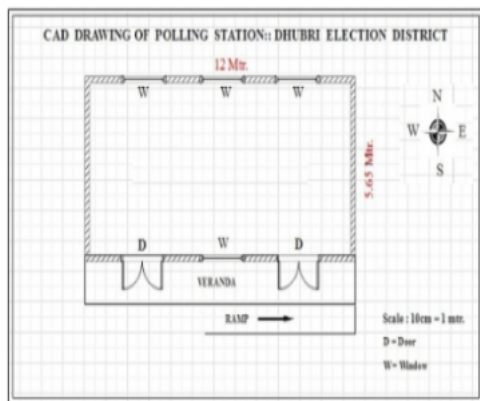

নিৰ্বাচক পঞ্জীয়ন বিষয়াৰ স্বাক্ষৰ

Nazri Naksha

Google Map View

Polling Station Building Front View

ভোটগ্ৰহন কেন্দ্ৰৰ সন্মুখৰ দৃশ্য

Cad View

Key MAP View

1 নাম : প্ৰিয় ব্ৰহ্ম পিতাৰ নাম: লংকেশ্বৰ ব্ৰহ্ম ঘৰ নং : 1 বয়স : 60 লিঙ্গ : পুৰুষ	FSC2434562 ফটো উপলব্ধ	2 নাম : মায়ী ব্ৰহ্ম স্বামীৰ নাম: প্ৰিয় নাথ ব্ৰহ্ম ঘৰ নং : 1 বয়স : 55 লিঙ্গ : মহিলা	FSC2434573 ফটো উপলব্ধ	3 নাম : মিনিসৰানগ নাৰজাৰি পিতাৰ নাম: প্ৰিয়া বাম ঘৰ নং : 1 বয়স : 30 লিঙ্গ : পুৰুষ	FSC2444180 ফটো উপলব্ধ
4 নাম : বিজিত নাৰ্জাৰী পিতাৰ নাম: প্ৰিয় কঃ ব্ৰহ্ম ঘৰ নং : 1 বয়স : 29 লিঙ্গ : পুৰুষ	FSC0001487 ফটো উপলব্ধ	5 নাম : লংকেশ্বৰ ব্ৰহ্ম পিতাৰ নাম: আখীৰ ব্ৰহ্ম ঘৰ নং : 2 বয়স : 80 লিঙ্গ : পুৰুষ	FSC2434584 ফটো উপলব্ধ	6 নাম : পূৰ্ণিমা ব্ৰহ্ম পিতাৰ নাম: লংকেশ্বৰ ব্ৰহ্ম ঘৰ নং : 2 বয়স : 42 লিঙ্গ : মহিলা	FSC2434608 ফটো উপলব্ধ
7 নাম : সাতিৰাম নাৰ্জাৰী পিতাৰ নাম: লংকেশ্বৰ ব্ৰহ্ম ঘৰ নং : 2 বয়স : 39 লিঙ্গ : পুৰুষ	FSC2434620 ফটো উপলব্ধ	8 নাম : সবিতা নাৰ্জাৰী স্বামীৰ নাম: শান্তিনাথ ব্ৰহ্ম ঘৰ নং : 2 বয়স : 39 লিঙ্গ : মহিলা	FSC2434631 ফটো উপলব্ধ	9 নাম : দৈক্লেং নাৰ্জাৰী পিতাৰ নাম: মনোজ কুমাৰ নাৰ্জাৰী ঘৰ নং : 2 বয়স : 27 লিঙ্গ : পুৰুষ	FSC0259473 ফটো উপলব্ধ
10 নাম : বিংকাং নাৰ্জাৰী পিতাৰ নাম: সাতিৰাম নাৰ্জাৰী ঘৰ নং : 02 বয়স : 21 লিঙ্গ : পুৰুষ	VVF0019836 ফটো উপলব্ধ	11 নাম : লক্ষ্মন নাৰ্জাৰী পিতাৰ নাম: মনামোহন নাৰ্জাৰী ঘৰ নং : 2 বয়স : 20 লিঙ্গ : পুৰুষ	VVF0078865 ফটো উপলব্ধ	12 নাম : বাম নাৰ্জাৰী পিতাৰ নাম: মনামোহন নাৰ্জাৰী ঘৰ নং : 2 বয়স : 20 লিঙ্গ : পুৰুষ	VVF0078873 ফটো উপলব্ধ
E 13 নাম : মনমোহন সিং নাৰ্জাৰী পিতাৰ নাম: লংকেশ্বৰ ব্ৰহ্ম ঘৰ নং : 2 বয়স : 48 লিঙ্গ : পুৰুষ	FSC2434642 ফটো উপলব্ধ	14 নাম : বাৰফুং নাৰ্জাৰী পিতাৰ নাম: মনমোহন ব্ৰহ্ম ঘৰ নং : 2 জ বয়স : 22 লিঙ্গ : পুৰুষ	FSC1318492 ফটো উপলব্ধ	15 নাম : মনোজ নাৰ্জাৰী পিতাৰ নাম: লংকেশ্বৰ ব্ৰহ্ম ঘৰ নং : 2 ক বয়স : 51 লিঙ্গ : পুৰুষ	FSC2434653 ফটো উপলব্ধ
16 নাম : মীৰা নাৰ্জাৰী স্বামীৰ নাম: মনোজ নাৰ্জাৰী ঘৰ নং : 2 ক বয়স : 47 লিঙ্গ : মহিলা	FSC2434664 ফটো উপলব্ধ	E 17 নাম : নিৰ্মলা বালু গুৰাৰি স্বামীৰ নাম: বৃপনাথ ব্ৰহ্ম ঘৰ নং : 3 বয়স : 70 লিঙ্গ : মহিলা	FSC2434686 ফটো উপলব্ধ	18 নাম : ধন কুমাৰ ব্ৰহ্ম পিতাৰ নাম: বৃপনাথ ব্ৰহ্ম ঘৰ নং : 3 বয়স : 49 লিঙ্গ : পুৰুষ	FSC2434700 ফটো উপলব্ধ
19 নাম : ভবেশ কঃ ব্ৰহ্ম পিতাৰ নাম: বৃপনাথ ব্ৰহ্ম ঘৰ নং : 3 বয়স : 48 লিঙ্গ : পুৰুষ	FSC2434697 ফটো উপলব্ধ	20 নাম : জাবৌ ব্ৰহ্ম স্বামীৰ নাম: ধন কুমাৰ ব্ৰহ্ম ঘৰ নং : 3 বয়স : 43 লিঙ্গ : মহিলা	FSC2434711 ফটো উপলব্ধ	21 নাম : জানকী দেবী ছেত্ৰী স্বামীৰ নাম: ভবেশ কুমাৰ ব্ৰহ্ম ঘৰ নং : 3 বয়স : 36 লিঙ্গ : মহিলা	FSC0392522 ফটো উপলব্ধ
22 নাম : মন্দিৰা মাচাহাৰী স্বামীৰ নাম: ধনি বাম ব্ৰহ্ম ঘৰ নং : 03 বয়স : 32 লিঙ্গ : মহিলা	FSC0638817 ফটো উপলব্ধ	23 নাম : গয়াশ্ৰী ব্ৰহ্ম স্বামীৰ নাম: বুদ্ধদেৱ ব্ৰহ্ম ঘৰ নং : 3 বয়স : 30 লিঙ্গ : মহিলা	FSC1907897 ফটো উপলব্ধ	E 24 নাম : ৰাজকুমাৰ ব্ৰহ্ম পিতাৰ নাম: কৃষ্ণা মোহন ব্ৰহ্ম ঘৰ নং : 3 বয়স : 30 লিঙ্গ : পুৰুষ	FSC1907886 ফটো উপলব্ধ
25 নাম : চানচুলী ব্ৰহ্ম পিতাৰ নাম: ধান কুমাৰ ব্ৰহ্ম ঘৰ নং : 3 বয়স : 24 লিঙ্গ : মহিলা	FSC0637702 ফটো উপলব্ধ	26 নাম : এনোনসি ব্ৰহ্ম স্বামীৰ নাম: শৰত চন্দ্ৰ ব্ৰহ্ম ঘৰ নং : 8 বয়স : 65 লিঙ্গ : মহিলা	FSC2434733 ফটো উপলব্ধ	27 নাম : বিৰমল ব্ৰহ্ম পিতাৰ নাম: শৰত ব্ৰহ্ম ঘৰ নং : 8 বয়স : 41 লিঙ্গ : পুৰুষ	FSC2434744 ফটো উপলব্ধ
28 নাম : তাৰা ব্ৰহ্ম স্বামীৰ নাম: বিৰখাং নাৰ্জাৰী ঘৰ নং : 8 বয়স : 33 লিঙ্গ : মহিলা	FSC2443825 ফটো উপলব্ধ	29 নাম : বাইহেমি ব্ৰহ্ম স্বামীৰ নাম: বিৰমল ব্ৰহ্ম ঘৰ নং : 4 বয়স : 29 লিঙ্গ : মহিলা	FSC0141697 ফটো উপলব্ধ	30 নাম : পৌইসালি ব্ৰহ্ম স্বামীৰ নাম: পুংখা ব্ৰহ্ম ঘৰ নং : 4 বয়স : 24 লিঙ্গ : মহিলা	FSC0639849 ফটো উপলব্ধ