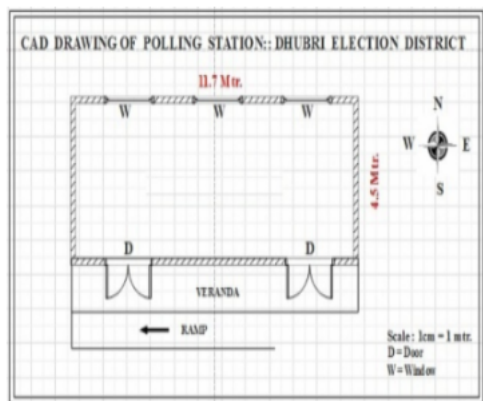

নিৰ্বাচক পঞ্জীয়ন বিষয়াৰ স্বাক্ষৰ

Nazri Naksha

Google Map View

Polling Station Building Front View

ভোটগ্ৰহন কেন্দ্ৰৰ সন্মুখৰ দৃশ্য

Cad View

Key MAP View

1 নাম : জনক কুমাৰ ৰাভা পিতাৰ নাম: ধনুৰাম ৰাভা ঘৰ নং : ১ বয়স : 50 লিঙ্গ : পুৰুষ	FSC5934565 ফটো উপলব্ধ	2 নাম : ললিতা ৰাভা স্বামীৰ নাম: জনক কুমাৰ ৰাভা ঘৰ নং : ১ বয়স : 44 লিঙ্গ : মহিলা	FSC5934576 ফটো উপলব্ধ	3 নাম : জয় কুমাৰ সাংমা পিতাৰ নাম: দিজেন্দ্র সাংমা ঘৰ নং : 1 বয়স : 24 লিঙ্গ : পুৰুষ	FSC0633115 ফটো উপলব্ধ
4 নাম : সুৰজিৎ ৰাভা পিতাৰ নাম: জনক কুমাৰ ৰাভা ঘৰ নং : 1 বয়স : 23 লিঙ্গ : পুৰুষ	FSC0605816 ফটো উপলব্ধ	5 নাম : প্ৰেমাময়ী ৰাভা স্বামীৰ নাম: বিমল চন্দ্ৰ ৰাভা ঘৰ নং : ২ বয়স : 75 লিঙ্গ : মহিলা	FSC5934598 ফটো উপলব্ধ	6 নাম : বনিক কুমাৰ ৰাভা পিতাৰ নাম: বিমল চন্দ্ৰ ৰাভা ঘৰ নং : ২ বয়স : 39 লিঙ্গ : পুৰুষ	FSC5934601 ফটো উপলব্ধ
7 নাম : সহিনা ৰাভা স্বামীৰ নাম: বনিক কুমাৰ ৰাভা ঘৰ নং : ২ বয়স : 32 লিঙ্গ : মহিলা	FSC5940089 ফটো উপলব্ধ	E 8 নাম : পাশুৰী ৰাভা স্বামীৰ নাম: বিশেশ্বৰ ৰাভা ঘৰ নং : ৩ বয়স : 73 লিঙ্গ : মহিলা	FSC5934623 ফটো উপলব্ধ	9 নাম : সহাগ কুমাৰ ৰাভা পিতাৰ নাম: বিশেশ্বৰ ৰাভা ঘৰ নং : ৩ বয়স : 38 লিঙ্গ : পুৰুষ	FSC5934634 ফটো উপলব্ধ
10 নাম : দেবী বালা ৰাভা স্বামীৰ নাম: সহাগ কুমাৰ ৰাভা ঘৰ নং : ৩ বয়স : 38 লিঙ্গ : মহিলা	FSC0208090 ফটো উপলব্ধ	E 11 নাম : জমুনাথ ৰাভা মাতৃৰ নাম: পাশুৰী ৰাভা ঘৰ নং : ৩ বয়স : 35 লিঙ্গ : পুৰুষ	FSC5934645 ফটো উপলব্ধ	12 নাম : পুতনা বালা ৰাভা স্বামীৰ নাম: কৰপেন্দ্ৰ ৰাভা ঘৰ নং : 8 বয়স : 41 লিঙ্গ : মহিলা	FSC5934678 ফটো উপলব্ধ
13 নাম : বেহন্ত ৰাভা পিতাৰ নাম: লক্ষেশ্বৰ ৰাভা ঘৰ নং : 8 বয়স : 34 লিঙ্গ : পুৰুষ	FSC5934690 ফটো উপলব্ধ	14 নাম : সবিতা কোচ ৰাভা স্বামীৰ নাম: বেহন্ত ৰাভা ঘৰ নং : 8 বয়স : 28 লিঙ্গ : মহিলা	FSC0207951 ফটো উপলব্ধ	15 নাম : বিমস ৰাভা পিতাৰ নাম: কৰপেন্দ্ৰ ৰাভা ঘৰ নং : 4 বয়স : 22 লিঙ্গ : পুৰুষ	FSC2014165 ফটো উপলব্ধ
16 নাম : সূৰ্য্য কান্ত ৰাভা পিতাৰ নাম: সৰন্ত কুমাৰ ৰাভা ঘৰ নং : 4খ বয়স : 28 লিঙ্গ : পুৰুষ	FSC0319277 ফটো উপলব্ধ	17 নাম : নৰেন্দ্ৰ ৰাভা পিতাৰ নাম: নাজেন্দ্ৰ ৰাভা ঘৰ নং : ৫ বয়স : 57 লিঙ্গ : পুৰুষ	FSC5934703 ফটো উপলব্ধ	18 নাম : ৰমিতা বালা ৰাভা স্বামীৰ নাম: নৰেন্দ্ৰ ৰাভা ঘৰ নং : ৫ বয়স : 50 লিঙ্গ : মহিলা	FSC5934714 ফটো উপলব্ধ
19 নাম : ভূমিধৰ ৰাভা পিতাৰ নাম: নৰেন্দ্ৰ ৰাভা ঘৰ নং : ৫ বয়স : 32 লিঙ্গ : পুৰুষ	FSC5939888 ফটো উপলব্ধ	20 নাম : দিগন্ত ৰাভা পিতাৰ নাম: নৰেন্দ্ৰ ৰাভা ঘৰ নং : ৫ বয়স : 25 লিঙ্গ : পুৰুষ	FSC0406991 ফটো উপলব্ধ	21 নাম : সুব্রত ৰাভা পিতাৰ নাম: নৰেন্দ্ৰ ৰাভা ঘৰ নং : 5 বয়স : 25 লিঙ্গ : পুৰুষ	FSC0607648 ফটো উপলব্ধ
22 নাম : মুন্না সাংমা পিতাৰ নাম: খনন সাংমা ঘৰ নং : 5 বয়স : 23 লিঙ্গ : পুৰুষ	FSC0631754 ফটো উপলব্ধ	23 নাম : সন্তোষ ৰাভা পিতাৰ নাম: সিডন ৰাভা ঘৰ নং : 6 বয়স : 49 লিঙ্গ : পুৰুষ	FSC0516799 ফটো উপলব্ধ	24 নাম : উপেন্দ্ৰ ৰাভা পিতাৰ নাম: বুপেশ্বৰ ৰাভা ঘৰ নং : ৬ বয়স : 45 লিঙ্গ : পুৰুষ	FSC5934736 ফটো উপলব্ধ
25 নাম : কৃতীকা ৰাভা স্বামীৰ নাম: উপেন্দ্ৰ ৰাভা ঘৰ নং : ৬ বয়স : 38 লিঙ্গ : মহিলা	FSC5934747 ফটো উপলব্ধ	26 নাম : দুকিনা ৰাভা মাতৃৰ নাম: মাধবী ৰাভা ঘৰ নং : ৬ বয়স : 34 লিঙ্গ : মহিলা	FSC5934758 ফটো উপলব্ধ	27 নাম : মালতি ৰাভা পিতাৰ নাম: সীতা ৰাম ৰাভা ঘৰ নং : 6 ক বয়স : 29 লিঙ্গ : মহিলা	FSC0346445 ফটো উপলব্ধ
S 28 নাম : নিলাক্ষী ৰাভা পিতাৰ নাম: সীতা ৰাম ৰাভা ঘৰ নং : 6 ক বয়স : 26 লিঙ্গ : মহিলা	FSC0382002 ফটো উপলব্ধ	29 নাম : লাফেশ্বৰী ৰাভা স্বামীৰ নাম: নাজেন্দ্ৰ ৰাভা ঘৰ নং : ৭ বয়স : 78 লিঙ্গ : মহিলা	FSC5934769 ফটো উপলব্ধ	30 নাম : তেজ চন্দ্ৰ ৰাভা মাতৃৰ নাম: লাফেশ্বৰী ৰাভা ঘৰ নং : ৭ বয়স : 48 লিঙ্গ : পুৰুষ	FSC5934770 ফটো উপলব্ধ