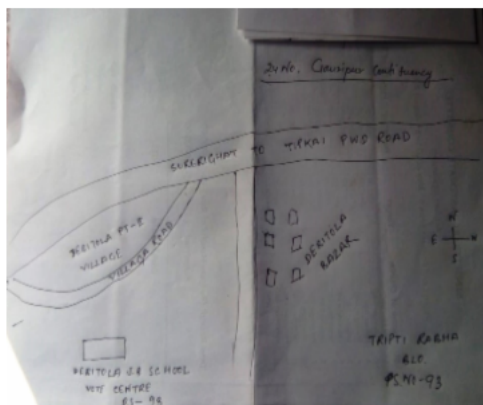

Nazri Naksha