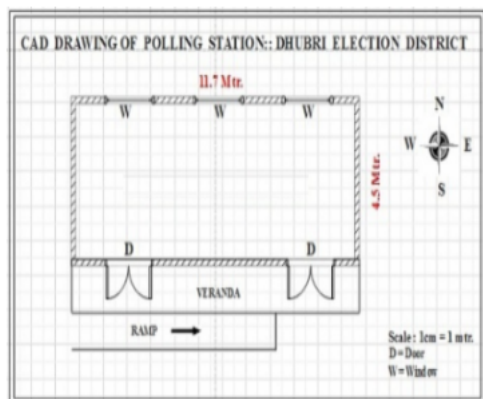

নিৰ্বাচক পঞ্জীয়ন বিষয়াৰ স্বাক্ষৰ

Nazri Naksha

Google Map View

Polling Station Building Front View

ভোটগ্ৰহন কেন্দ্ৰৰ সন্মুখৰ দৃশ্য

Cad View

Key MAP View

1 নাম : অঙ্গিৰা মোহন ৰাভা পিতাৰ নাম: প্রতুলচন্দ্র ৰাভা ঘৰ নং : ১ বয়স : 44 লিঙ্গ : পুৰুষ	FSC7039841 ফটো উপলব্ধ	2 নাম : অম্বিত ৰাভা পিতাৰ নাম: প্রতুলচন্দ্র ৰাভা ঘৰ নং : ১ বয়স : 41 লিঙ্গ : পুৰুষ	FSC7039852 ফটো উপলব্ধ	3 নাম : ভনীতা ৰাভা স্বামীৰ নাম: অঙ্গিৰা মোহন ৰাভা ঘৰ নং : ১ বয়স : 32 লিঙ্গ : মহিলা	FSC0460246 ফটো উপলব্ধ
4 নাম : ব্ৰজেশ্বৰ ৰাভা পিতাৰ নাম: বচেন্দ্র ৰাভা ঘৰ নং : ২ বয়স : 68 লিঙ্গ : পুৰুষ	FSC7039863 ফটো উপলব্ধ	5 নাম : ক্ষীৰতিবালা ৰাভা স্বামীৰ নাম: ব্ৰজেশ্বৰ ৰাভা ঘৰ নং : ২ বয়স : 60 লিঙ্গ : মহিলা	FSC7039874 ফটো উপলব্ধ	6 নাম : প্রদীপা ৰাভা পিতাৰ নাম: ব্ৰজেশ্বৰ ৰাভা ঘৰ নং : ২ বয়স : 34 লিঙ্গ : পুৰুষ	FSC7134625 ফটো উপলব্ধ
7 নাম : দেবীশ্ৰী ৰাভা পিতাৰ নাম: ব্ৰজেশ্বৰ ৰাভা ঘৰ নং : ২ বয়স : 31 লিঙ্গ : মহিলা	FSC1944565 ফটো উপলব্ধ	8 নাম : কৌশল্যা ৰাভা পিতাৰ নাম: ব্ৰজেশ্বৰ ৰাভা ঘৰ নং : ২ বয়স : 27 লিঙ্গ : মহিলা	FSC0210054 ফটো উপলব্ধ	9 নাম : উত্তম কুমাৰ ৰাভা পিতাৰ নাম: গৌৰিকান্ত ৰাভা ঘৰ নং : ৩ বয়স : 63 লিঙ্গ : পুৰুষ	FSC7039885 ফটো উপলব্ধ
10 নাম : জ্যোৎস্না বালা ৰাভা স্বামীৰ নাম: উত্তম কুমাৰ ৰাভা ঘৰ নং : ৩ বয়স : 57 লিঙ্গ : মহিলা	FSC7039896 ফটো উপলব্ধ	11 নাম : নকুলচন্দ্র ৰাভা পিতাৰ নাম: হীৰেন্দ্র ৰাভা ঘৰ নং : ৪ বয়স : 62 লিঙ্গ : পুৰুষ	FSC7039909 ফটো উপলব্ধ	12 নাম : ৰিতীকা ৰাভা স্বামীৰ নাম: নকুলচন্দ্র ৰাভা ঘৰ নং : ৪ বয়স : 58 লিঙ্গ : মহিলা	FSC7039910 ফটো উপলব্ধ
13 নাম : সুমন্ত ৰাভা পিতাৰ নাম: নকুল চন্দ্র ৰাভা ঘৰ নং : ৪ বয়স : 37 লিঙ্গ : পুৰুষ	FSC7134658 ফটো উপলব্ধ	14 নাম : সনালী বালা ৰাভা স্বামীৰ নাম: সুমন্ত ৰাভা ঘৰ নং : 4 বয়স : 36 লিঙ্গ : মহিলা	GNK7035941 ফটো উপলব্ধ	15 নাম : ধনীকশন ৰাভা পিতাৰ নাম: নকুল চন্দ্র ৰাভা ঘৰ নং : 4 বয়স : 28 লিঙ্গ : পুৰুষ	FSC0141986 ফটো উপলব্ধ
16 নাম : মঞ্জলতা ৰাভা পিতাৰ নাম: মহেশ্বৰ ৰাভা ঘৰ নং : 4 বয়স : 26 লিঙ্গ : মহিলা	FSC0442939 ফটো উপলব্ধ	17 নাম : চিলংচন্দ্র ৰাভা পিতাৰ নাম: কৈলাশচন্দ্র ৰাভা ঘৰ নং : ৫ বয়স : 63 লিঙ্গ : পুৰুষ	FSC7039932 ফটো উপলব্ধ	18 নাম : চম্পাবতী ৰাভা স্বামীৰ নাম: চিলংচন্দ্র ৰাভা ঘৰ নং : ৫ বয়স : 56 লিঙ্গ : মহিলা	FSC7039943 ফটো উপলব্ধ
19 নাম : নিৰেন্দ্র ৰাভা পিতাৰ নাম: সমৰেন্দ্র ৰাভা ঘৰ নং : 5 বয়স : 46 লিঙ্গ : পুৰুষ	FSC0161547 ফটো উপলব্ধ	20 নাম : অলোকিতী ৰাভা স্বামীৰ নাম: নিৰেন্দ্র ৰাভা ঘৰ নং : 5 বয়স : 38 লিঙ্গ : মহিলা	FSC0161638 ফটো উপলব্ধ	21 নাম : পৰসতী ৰাভা পিতাৰ নাম: চিলং ৰাভা ঘৰ নং : ৫ বয়স : 34 লিঙ্গ : মহিলা	FSC7039954 ফটো উপলব্ধ
22 নাম : ভজন ৰাভা পিতাৰ নাম: চিলং চন্দ্র ৰাভা ঘৰ নং : 5 বয়স : 29 লিঙ্গ : পুৰুষ	FSC0162388 ফটো উপলব্ধ	23 নাম : গোপীনন্দ ৰাভা পিতাৰ নাম: মধুৰাম ৰাভা ঘৰ নং : ৬ বয়স : 64 লিঙ্গ : পুৰুষ	FSC7039965 ফটো উপলব্ধ	24 নাম : সুলেখা ৰাভা স্বামীৰ নাম: গোপীনন্দ ৰাভা ঘৰ নং : ৬ বয়স : 60 লিঙ্গ : মহিলা	FSC7039976 ফটো উপলব্ধ
25 নাম : ৰাহুল চন্দ্র ৰাভা পিতাৰ নাম: গোপীনন্দ ৰাভা ঘৰ নং : ৬ বয়স : 42 লিঙ্গ : পুৰুষ	FSC7039987 ফটো উপলব্ধ	26 নাম : ইন্দিভূষণ ৰাভা পিতাৰ নাম: গোপীনন্দ ৰাভা ঘৰ নং : ৬ বয়স : 40 লিঙ্গ : পুৰুষ	FSC7039998 ফটো উপলব্ধ	27 নাম : পুনম ৰাভা স্বামীৰ নাম: ৰাহুল চন্দ্র ৰাভা ঘৰ নং : 6 বয়স : 28 লিঙ্গ : মহিলা	FSC1123140 ফটো উপলব্ধ
28 নাম : দীপক কুমাৰ ৰাভা পিতাৰ নাম: কমলেশ্বৰ ৰাভা ঘৰ নং : ৭ বয়স : 61 লিঙ্গ : পুৰুষ	FSC7040008 ফটো উপলব্ধ	29 নাম : হলিশ্ৰী ৰাভা স্বামীৰ নাম: দীপক কুমাৰ ৰাভা ঘৰ নং : ৭ বয়স : 56 লিঙ্গ : মহিলা	FSC7040019 ফটো উপলব্ধ	30 নাম : শেমলী ৰাভা পিতাৰ নাম: দীপক কুমাৰ ৰাভা ঘৰ নং : ৭ বয়স : 28 লিঙ্গ : মহিলা	FSC0356287 ফটো উপলব্ধ