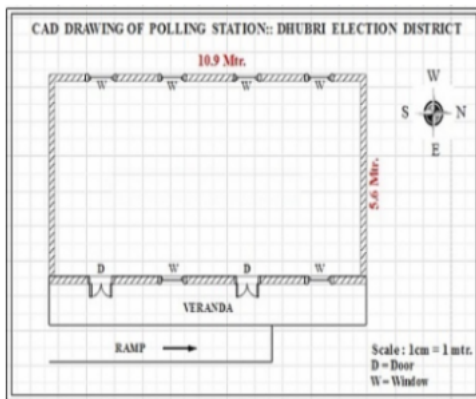

নিৰ্বাচক পঞ্জীয়ন বিষয়াৰ স্বাক্ষৰ

Nazri Naksha

Google Map View

Polling Station Building Front View

ভোটগ্ৰহন কেন্দ্ৰৰ সন্মুখৰ দৃশ্য

Cad View

Key MAP View

1 নাম : কুদ্দুছ আলী মণ্ডল পিতাৰ নাম: হজৰত আলী ঘৰ নং : 1 বয়স : 33 লিঙ্গ : পুৰুষ	FSC1936896 ফটো উপলব্ধ	2 নাম : মহিমা খাতুন স্বামীৰ নাম: কুদ্দুছ আলী মণ্ডল ঘৰ নং : 1 বয়স : 22 লিঙ্গ : মহিলা	VVF0078634 ফটো উপলব্ধ	# 3 নাম : আৰতি ব্ৰহ্ম পিতাৰ নাম: বহেদ্ৰ নাথ ব্ৰহ্ম ঘৰ নং : 4 কু বয়স : 38 লিঙ্গ : মহিলা	FSC0003819 ফটো উপলব্ধ
# 4 নাম : বহিমা খাতুন স্বামীৰ নাম: মনোৱাৰ হুছেইন মণ্ডল ঘৰ নং : 3 বয়স : 24 লিঙ্গ : মহিলা	VVF0047290 ফটো উপলব্ধ	# 5 নাম : ত্ৰিয়া নাথ ৰাভা পিতাৰ নাম: আদিৰাম ৰাভা ঘৰ নং : 4 বয়স : 68 লিঙ্গ : পুৰুষ	FSC7234562 ফটো উপলব্ধ	# 6 নাম : যশোময়ী ৰাভা স্বামীৰ নাম: ত্ৰিয় নাথ ৰাভা ঘৰ নং : 4 বয়স : 58 লিঙ্গ : মহিলা	FSC7234573 ফটো উপলব্ধ
# 7 নাম : বাবুল চন্দ্ৰ ৰাভা পিতাৰ নাম: ত্ৰিয়া নাথ ৰাভা ঘৰ নং : 4 বয়স : 44 লিঙ্গ : পুৰুষ	FSC0318667 ফটো উপলব্ধ	# 8 নাম : জিনিতা ৰাভা স্বামীৰ নাম: অজয় কুমাৰ ৰাভা ঘৰ নং : 4 বয়স : 41 লিঙ্গ : মহিলা	FSC0318915 ফটো উপলব্ধ	# 9 নাম : অজয় কুমাৰ ৰাভা পিতাৰ নাম: ত্ৰিয় নাথ ৰাভা ঘৰ নং : 4 বয়স : 39 লিঙ্গ : পুৰুষ	FSC7234608 ফটো উপলব্ধ
10 নাম : মীৰিয়ম ৰাভা পিতাৰ নাম: মাইকেল ৰাভা ঘৰ নং : 4 বয়স : 25 লিঙ্গ : মহিলা	FSC0476267 ফটো উপলব্ধ	# 11 নাম : মনালিছা ৰাভা পিতাৰ নাম: ত্ৰিয় নাথ ৰাভা ঘৰ নং : 4 বয়স : 21 লিঙ্গ : মহিলা	VVF0023549 ফটো উপলব্ধ	# 12 নাম : এলোকো ৰাভা পিতাৰ নাম: সহেন্দ্ৰ ৰাভা ঘৰ নং : 4 কু বয়স : 31 লিঙ্গ : পুৰুষ	FSC0141358 ফটো উপলব্ধ
13 নাম : প্ৰতিমা ৰাভা স্বামীৰ নাম: সহেন্দ্ৰ ৰাভা ঘৰ নং : 8 কু বয়স : 65 লিঙ্গ : মহিলা	FSC7234631 ফটো উপলব্ধ	R 14 নাম : লাবন্য ৰাভা পিতাৰ নাম: সহেন্দ্ৰ ৰাভা ঘৰ নং : 8 কু বয়স : 42 লিঙ্গ : মহিলা	FSC7234642 ফটো উপলব্ধ	# 15 নাম : ত্ৰিনিটি ৰাভা পিতাৰ নাম: সহেন্দ্ৰ ৰাভা ঘৰ নং : 4 কু বয়স : 40 লিঙ্গ : মহিলা	FSC7234653 ফটো উপলব্ধ
# 16 নাম : অজয় কুমাৰ ৰায় পিতাৰ নাম: ৰামচন্দ্ৰ ৰায় ঘৰ নং : 5 বয়স : 41 লিঙ্গ : পুৰুষ	FSC7234675 ফটো উপলব্ধ	# 17 নাম : প্ৰীতী দেৱী স্বামীৰ নাম: অজয় কুমাৰ ৰায় ঘৰ নং : 5 বয়স : 34 লিঙ্গ : মহিলা	FSC1983931 ফটো উপলব্ধ	18 নাম : আনোৱাৰা বিবি স্বামীৰ নাম: মাহিৰ উদ্দিন তালুকদাৰ ঘৰ নং : 6 বয়স : 34 লিঙ্গ : মহিলা	FSC1936921 ফটো উপলব্ধ
# 19 নাম : মনোৱাৰা খাতুন স্বামীৰ নাম: ৰাইজুদ্দিন তালুকদাৰ ঘৰ নং : 6 বয়স : 31 লিঙ্গ : মহিলা	FSC1936910 ফটো উপলব্ধ	20 নাম : ছমিৰন নেছা স্বামীৰ নাম: নুৰ মহম্মদ তালুকদাৰ ঘৰ নং : 6 বয়স : 23 লিঙ্গ : মহিলা	VVF0024844 ফটো উপলব্ধ	21 নাম : ৰংগিলা ৰাভা পিতাৰ নাম: সাপিন্দ ৰাভা ঘৰ নং : 7 বয়স : 32 লিঙ্গ : মহিলা	FSC1937082 ফটো উপলব্ধ
22 নাম : মনিশা ৰাভা পিতাৰ নাম: অবাস চন্দ্ৰ ৰাভা ঘৰ নং : 9 বয়স : 31 লিঙ্গ : মহিলা	FSC1937093 ফটো উপলব্ধ	# 23 নাম : ইদ্ৰিছ আলী মোল্ল্যা পিতাৰ নাম: আব্দুল গফুৰ মোল্ল্যা ঘৰ নং : 10 বয়স : 34 লিঙ্গ : পুৰুষ	FSC1936954 ফটো উপলব্ধ	# 24 নাম : জহিৰুল ইছলাম মোল্লাহ পিতাৰ নাম: আব্দুল গফুৰ মোল্লা ঘৰ নং : 10 বয়স : 33 লিঙ্গ : পুৰুষ	FSC1936932 ফটো উপলব্ধ
# 25 নাম : ছাত্তাৰ মোল্ল্যা পিতাৰ নাম: আব্দুল গফুৰ মোল্ল্যা ঘৰ নং : 10 বয়স : 25 লিঙ্গ : পুৰুষ	FSC0636910 ফটো উপলব্ধ	# 26 নাম : আমিনা বেগম স্বামীৰ নাম: ছাত্তাৰ মোল্লা ঘৰ নং : 10 বয়স : 22 লিঙ্গ : মহিলা	VVF0084038 ফটো উপলব্ধ	# 27 নাম : জহুৰা খাতুন পিতাৰ নাম: আব্দুল গফুৰ মোল্ল্যা ঘৰ নং : 10 বয়স : 37 লিঙ্গ : মহিলা	FSC1936965 ফটো উপলব্ধ
28 নাম : ইছা হক আলী মোল্লা পিতাৰ নাম: আব্দুল ৰেজ্জাক মোল্লা ঘৰ নং : 12 বয়স : 33 লিঙ্গ : পুৰুষ	FSC1936976 ফটো উপলব্ধ	# 29 নাম : ছুলাইমান মোল্ল্যা মাতৃৰ নাম: মাজি.ৰন বেৱা মাজি.ৰন বেৱা ঘৰ নং : 13 বয়স : 30 লিঙ্গ : পুৰুষ	FSC1936987 ফটো উপলব্ধ	# 30 নাম : ছাদ্দাম হুছেইন মোল্ল্যা মাতৃৰ নাম: মাজিৰন বেওয়ী ঘৰ নং : 13 বয়স : 26 লিঙ্গ : পুৰুষ	FSC0633008 ফটো উপলব্ধ