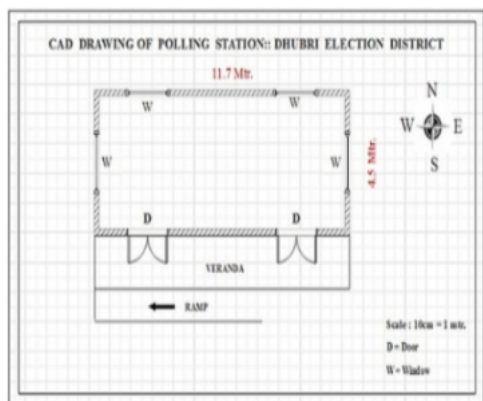

নিৰ্বাচক পঞ্জীয়ন বিষয়াৰ স্বাক্ষৰ

Nazri Naksha

Google Map View

Polling Station Building Front View

ভোটগ্ৰহন কেন্দ্ৰৰ সন্মুখৰ দৃশ্য

Cad View

Key MAP View

1 নাম : বালাময়ী ৰাভা স্বামীৰ নাম: খৰ্গেশ্বৰ ৰাভা ঘৰ নং : ১ বয়স : ৪২ লিঙ্গ : মহিলা	FSC7334567 ফটো উপলব্ধ	2 নাম : বাসুদেব ৰাভা পিতাৰ নাম: খৰ্গেশ্বৰ ৰাভা ঘৰ নং : ১ বয়স : ৫৪ লিঙ্গ : পুৰুষ	FSC7334578 ফটো উপলব্ধ	3 নাম : নীলিমা ৰাভা স্বামীৰ নাম: বাসুদেব ৰাভা ঘৰ নং : ১ বয়স : ৫২ লিঙ্গ : মহিলা	FSC7334589 ফটো উপলব্ধ
4 নাম : পিংকু সাহ পিতাৰ নাম: মনিৰকা সাহ ঘৰ নং : 1 বয়স : 39 লিঙ্গ : পুৰুষ	GJF1826477 ফটো উপলব্ধ	5 নাম : মৰমী ৰাভা পিতাৰ নাম: ধেনুৰাম ৰাভা ঘৰ নং : ১ বয়স : 38 লিঙ্গ : মহিলা	FSC7334590 ফটো উপলব্ধ	6 নাম : সুবয় ৰাভা পিতাৰ নাম: বাসুদেব ৰাভা ঘৰ নং : ১ বয়স : 31 লিঙ্গ : পুৰুষ	FSC1937560 ফটো উপলব্ধ
7 নাম : দিবোয় ৰাভা পিতাৰ নাম: বাসুদেব ৰাভা ঘৰ নং : ১ বয়স : 27 লিঙ্গ : পুৰুষ	FSC0224865 ফটো উপলব্ধ	8 নাম : ৰশ্মি ৰাভা স্বামীৰ নাম: সুবয় ৰাভা ঘৰ নং : ১ বয়স : 27 লিঙ্গ : মহিলা	FSC0224899 ফটো উপলব্ধ	9 নাম : ৰুপামনি ৰাভা পিতাৰ নাম: বাসুদেব ৰাভা ঘৰ নং : 1 বয়স : 25 লিঙ্গ : মহিলা	FSC0393074 ফটো উপলব্ধ
10 নাম : মেৰিনা ৰাভা পিতাৰ নাম: ৰিফু ৰাভা ঘৰ নং : 2 বয়স : 22 লিঙ্গ : মহিলা	FSC1348663 ফটো উপলব্ধ	11 নাম : ৰহিদাস ৰাভা পিতাৰ নাম: মৃতঃ চোবেন্দ্র ৰাভা ঘৰ নং : ৩ বয়স : 55 লিঙ্গ : পুৰুষ	FSC7334614 ফটো উপলব্ধ	12 নাম : মীনা ৰাভা স্বামীৰ নাম: ৰহিদাস ৰাভা ঘৰ নং : ৩ বয়স : 45 লিঙ্গ : মহিলা	FSC7334625 ফটো উপলব্ধ
13 নাম : ৰনিব কুমাৰ ৰাভা পিতাৰ নাম: উজল কুমাৰ ৰাভা ঘৰ নং : ৩ বয়স : 28 লিঙ্গ : পুৰুষ	FSC0299438 ফটো উপলব্ধ	14 নাম : ৰানীকা সাংমা পিতাৰ নাম: আগষ্টিন মাৰাক ঘৰ নং : 3 বয়স : 25 লিঙ্গ : মহিলা	FSC0470708 ফটো উপলব্ধ	15 নাম : অনূষা ৰাভা স্বামীৰ নাম: ৰনিব কুমাৰ ৰাভা ঘৰ নং : 3 বয়স : 24 লিঙ্গ : মহিলা	FSC1987189 ফটো উপলব্ধ
16 নাম : লক্ষী ৰাভা স্বামীৰ নাম: উজ্বল ৰাভা ঘৰ নং : ৩ বয়স : 48 লিঙ্গ : মহিলা	FSC7334636 ফটো উপলব্ধ	17 নাম : জনেৰাম ৰাভা পিতাৰ নাম: গকুলচন্দ্র ৰাভা ঘৰ নং : 8 বয়স : 68 লিঙ্গ : পুৰুষ	FSC7334658 ফটো উপলব্ধ	18 নাম : কলিমা ৰাভা স্বামীৰ নাম: জনেৰাম ৰাভা ঘৰ নং : 8 বয়স : 60 লিঙ্গ : মহিলা	FSC7334669 ফটো উপলব্ধ
19 নাম : মুকেশ ৰাভা পিতাৰ নাম: জনেৰাম ৰাভা ঘৰ নং : 8 বয়স : 38 লিঙ্গ : পুৰুষ	FSC7334670 ফটো উপলব্ধ	20 নাম : হৰি কুমাৰ ৰাভা পিতাৰ নাম: জনি ৰাম ৰাভা ঘৰ নং : 8 বয়স : 30 লিঙ্গ : পুৰুষ	FSC1937526 ফটো উপলব্ধ	21 নাম : গৌৰ ৰাভা পিতাৰ নাম: জনেৰাম ৰাভা ঘৰ নং : 4 বয়স : 26 লিঙ্গ : পুৰুষ	FSC0443705 ফটো উপলব্ধ
22 নাম : প্ৰনতি বাল্লা ৰাভা পিতাৰ নাম: জনি ৰাম ৰাভা ঘৰ নং : 4 বয়স : 21 লিঙ্গ : মহিলা	FSC1987155 ফটো উপলব্ধ	23 নাম : সবিত্ৰ ৰাভা পিতাৰ নাম: সামদাশ ৰাভা ঘৰ নং : ৫ বয়স : 58 লিঙ্গ : পুৰুষ	FSC7334692 ফটো উপলব্ধ	24 নাম : ৰশ্মা ৰাভা স্বামীৰ নাম: সাবিত্ৰ ৰাভা ঘৰ নং : ৫ বয়স : 48 লিঙ্গ : মহিলা	FSC7334705 ফটো উপলব্ধ
25 নাম : গোবিন্দ ৰাভা পিতাৰ নাম: সবিত্ৰ ৰাভা ঘৰ নং : ৫ বয়স : 32 লিঙ্গ : পুৰুষ	FSC1937559 ফটো উপলব্ধ	26 নাম : প্ৰদীপ ৰাভা পিতাৰ নাম: সবিত্ৰ ৰাভা ঘৰ নং : ৫ বয়স : 28 লিঙ্গ : পুৰুষ	FSC0334276 ফটো উপলব্ধ	27 নাম : নহেলা ৰাভা স্বামীৰ নাম: গোবিন্দ ৰাভা ঘৰ নং : 5 বয়স : 26 লিঙ্গ : মহিলা	FSC1984020 ফটো উপলব্ধ
28 নাম : লুকসন মাৰাক পিতাৰ নাম: মুনু সাংগমা ঘৰ নং : 5 বয়স : 25 লিঙ্গ : পুৰুষ	FSC0410530 ফটো উপলব্ধ	29 নাম : হিশৰন ৰাভা পিতাৰ নাম: সবিত্ৰ ৰাভা ঘৰ নং : 5 বয়স : 25 লিঙ্গ : পুৰুষ	FSC0476671 ফটো উপলব্ধ	30 নাম : নিপা মাৰাক স্বামীৰ নাম: জেকুইচ সাংমা ঘৰ নং : 5 বয়স : 25 লিঙ্গ : মহিলা	FSC0636811 ফটো উপলব্ধ