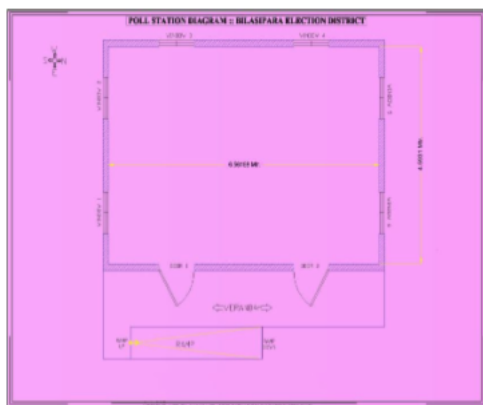

নিৰ্বাচক পঞ্জীয়ন বিষয়াৰ স্বাক্ষৰ

Nazri Naksha

Google Map View

Polling Station Building Front View

ভোটগ্ৰহন কেন্দ্ৰৰ সন্মুখৰ দৃশ্য

Cad View

Key MAP View

1 নাম : কালাচান সেখ পিতাৰ নাম: সেৰ আলী ঘৰ নং : ১ বয়স : 53 লিঙ্গ : পুৰুষ	FXW9634564 ফটো উপলব্ধ	2 নাম : নূৰজাহান বিবি স্বামীৰ নাম: কালাচান সেখ ঘৰ নং : ১ বয়স : 45 লিঙ্গ : মহিলা	FXW9634575 ফটো উপলব্ধ	3 নাম : নূৰ ইছলাম পিতাৰ নাম: কালাচান সেখ ঘৰ নং : ১ বয়স : 23 লিঙ্গ : পুৰুষ	FXW0541441 ফটো উপলব্ধ
4 নাম : বমজান আলী সেখ পিতাৰ নাম: কালাচান সেখ ঘৰ নং : 01 বয়স : 21 লিঙ্গ : পুৰুষ	VVF0021220 ফটো উপলব্ধ	E 5 নাম : আজিৰন বিবি স্বামীৰ নাম: সন্তোষ আলী ঘৰ নং : ৩ বয়স : 38 লিঙ্গ : মহিলা	FXW9634600 ফটো উপলব্ধ	6 নাম : সন্তোষ আলী পিতাৰ নাম: ফকিৰ সেখ ঘৰ নং : ৩ বয়স : 38 লিঙ্গ : পুৰুষ	FXW9634597 ফটো উপলব্ধ
7 নাম : আজাহাৰ আলী পিতাৰ নাম: সন্তোষ আলী ঘৰ নং : 3 বয়স : 25 লিঙ্গ : পুৰুষ	FXW0488213 ফটো উপলব্ধ	8 নাম : আজিৰন আলী পিতাৰ নাম: সন্তোষ আলী ঘৰ নং : 3 বয়স : 23 লিঙ্গ : পুৰুষ	FXW1799659 ফটো উপলব্ধ	9 নাম : কাঞ্চন বিবি স্বামীৰ নাম: ময়দান আলী ঘৰ নং : 8 বয়স : 45 লিঙ্গ : মহিলা	FXW9634622 ফটো উপলব্ধ
# 10 নাম : মমতাজ বেগম স্বামীৰ নাম: শমেস উদ্দিন সেখ ঘৰ নং : 13 বয়স : 29 লিঙ্গ : মহিলা	FXW0121459 ফটো উপলব্ধ	11 নাম : আহিয়া খাতুন স্বামীৰ নাম: নবু সেখ ঘৰ নং : ৫ বয়স : 68 লিঙ্গ : মহিলা	FXW9634633 ফটো উপলব্ধ	12 নাম : আজিৰন নেছা পিতাৰ নাম: নবু সেখ ঘৰ নং : ৫ বয়স : 33 লিঙ্গ : মহিলা	FXW9634644 ফটো উপলব্ধ
13 নাম : আজগৰ আলী পিতাৰ নাম: নবু শেখ ঘৰ নং : ৫ বয়স : 30 লিঙ্গ : পুৰুষ	FXW0268128 ফটো উপলব্ধ	14 নাম : দেলোৱাৰা খাতুন স্বামীৰ নাম: আজগৰ আলী ঘৰ নং : ৫ বয়স : 27 লিঙ্গ : মহিলা	FXW0268425 ফটো উপলব্ধ	15 নাম : ওচমান আলী পিতাৰ নাম: ময়ান আলী ঘৰ নং : ৭ বয়স : 38 লিঙ্গ : পুৰুষ	FXW9634666 ফটো উপলব্ধ
16 নাম : আনছেৰ আলী পিতাৰ নাম: ময়ান আলী ঘৰ নং : ৭ বয়স : 34 লিঙ্গ : পুৰুষ	FXW9634677 ফটো উপলব্ধ	17 নাম : ফৰিদা বিবি স্বামীৰ নাম: আনছেৰ আলী ঘৰ নং : ৭ বয়স : 31 লিঙ্গ : মহিলা	FXW9641116 ফটো উপলব্ধ	#2 18 নাম : কছিৰন খাতুন স্বামীৰ নাম: ওচমান আলী ঘৰ নং : ৭ বয়স : 31 লিঙ্গ : মহিলা	FXW9641105 ফটো উপলব্ধ
19 নাম : আহিৰন নেছা স্বামীৰ নাম: মৌনছেৰ আলী ঘৰ নং : ৭ বয়স : 29 লিঙ্গ : মহিলা	FXW0174920 ফটো উপলব্ধ	20 নাম : তমছেৰ আলী পিতাৰ নাম: ময়ান আলী ঘৰ নং : ৭ বয়স : 28 লিঙ্গ : পুৰুষ	FXW0161547 ফটো উপলব্ধ	# 21 নাম : মৌনছেৰ আলী পিতাৰ নাম: ময়ান আলী ঘৰ নং : ৭ বয়স : 31 লিঙ্গ : পুৰুষ	FXW0174912 ফটো উপলব্ধ
22 নাম : বানেছা খাতুন স্বামীৰ নাম: তমছেৰ আলী ঘৰ নং : ৭ বয়স : 24 লিঙ্গ : মহিলা	FXW0538330 ফটো উপলব্ধ	23 নাম : মমৰেজ আলী পিতাৰ নাম: ময়ান আলী ঘৰ নং : 07 বয়স : 22 লিঙ্গ : পুৰুষ	FXW0591867 ফটো উপলব্ধ	24 নাম : সুবল আলী পিতাৰ নাম: আহম্মাদ আলী ঘৰ নং : ৯ বয়স : 62 লিঙ্গ : পুৰুষ	FXW9634688 ফটো উপলব্ধ
25 নাম : হাজৰা বিবি স্বামীৰ নাম: সুবল আলী ঘৰ নং : ৯ বয়স : 53 লিঙ্গ : মহিলা	FXW9634699 ফটো উপলব্ধ	E 26 নাম : শুকুৰী বিবি স্বামীৰ নাম: সুবল আলী ঘৰ নং : ৯ বয়স : 48 লিঙ্গ : মহিলা	FXW9634702 ফটো উপলব্ধ	27 নাম : ছবিয়া খাতুন পিতাৰ নাম: সুবল আলী ঘৰ নং : ৯ বয়স : 45 লিঙ্গ : মহিলা	FXW9634724 ফটো উপলব্ধ
28 নাম : মিৰচন বেওঁৱা স্বামীৰ নাম: আব্দুল সেখ ঘৰ নং : ১০ বয়স : 87 লিঙ্গ : মহিলা	FXW9634735 ফটো উপলব্ধ	29 নাম : ছিকান্দাৰ আলী পিতাৰ নাম: আব্দুল সেখ ঘৰ নং : ১০ বয়স : 44 লিঙ্গ : পুৰুষ	FXW9634746 ফটো উপলব্ধ	30 নাম : সোৱাগি বিবি স্বামীৰ নাম: ছিকান্দাৰ আলী ঘৰ নং : ১০ বয়স : 38 লিঙ্গ : মহিলা	FXW9634757 ফটো উপলব্ধ