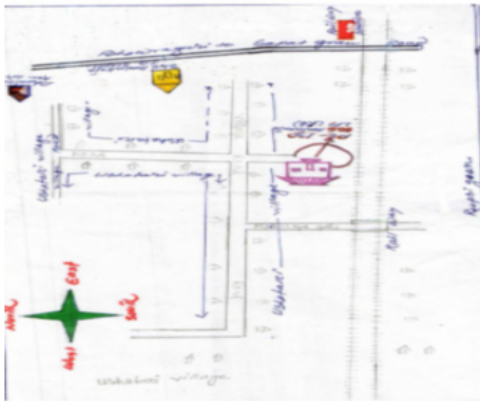

Nazri Naksha