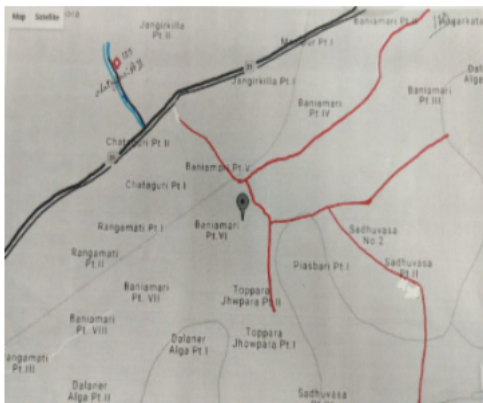

Nazri Naksha