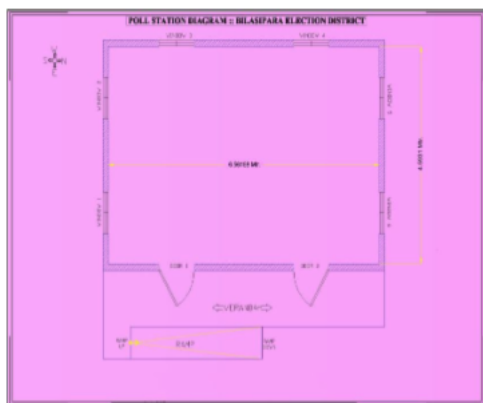

নিৰ্বাচক পঞ্জীয়ন বিষয়াৰ স্বাক্ষৰ

Nazri Naksha

Google Map View

Polling Station Building Front View

ভোটগ্ৰহন কেন্দ্ৰৰ সন্মুখৰ দৃশ্য

Cad View

Key MAP View

1 নাম : ৰবিউল ইছলাম চৌধুৰী পিতাৰ নাম: আব্দুছ ছামাদ চৌধুৰী ঘৰ নং : 101গ বয়স : 27 লিঙ্গ : পুৰুষ	FXW0273540 ফটো উপলব্ধ	2 নাম : ছানোয়াৰ ছেইন পিতাৰ নাম: হবিবৰ ৰহমান ঘৰ নং : 101ঘ বয়স : 57 লিঙ্গ : পুৰুষ	FXW1220991 ফটো উপলব্ধ	3 নাম : ৰাবিয়া চলতানা স্বামীৰ নাম: আব্দুছ ছামাদ চৌধুৰী ঘৰ নং : 101ক বয়স : 46 লিঙ্গ : মহিলা	FXW9038920 ফটো উপলব্ধ
4 নাম : আব্দুল আউয়াল মণ্ডল পিতাৰ নাম: নূৰ মহম্মদ মণ্ডল ঘৰ নং : 101ক বয়স : 57 লিঙ্গ : পুৰুষ	FXW1774852 ফটো উপলব্ধ	5 নাম : ৰাবিয়া খাতুন স্বামীৰ নাম: আব্দুল আউয়াল মণ্ডল ঘৰ নং : 101ক বয়স : 49 লিঙ্গ : মহিলা	FXW1774863 ফটো উপলব্ধ	6 নাম : বাবুল আহমেদ পিতাৰ নাম: ইয়াকুব আলী আহমেদ ঘৰ নং : 1০১ক বয়স : 33 লিঙ্গ : পুৰুষ	FXW1264160 ফটো উপলব্ধ
7 নাম : শাহনাজ সুলতানা পিতাৰ নাম: আব্দুছ ছামাদ চৌধুৰী ঘৰ নং : 1০১ক বয়স : 24 লিঙ্গ : মহিলা	FXW0582361 ফটো উপলব্ধ	8 নাম : আব্দুছ ছামাদ চৌধুৰী পিতাৰ নাম: জহিৰ উদ্দিন ঘৰ নং : 1০১ক বয়স : 53 লিঙ্গ : পুৰুষ	FXW9038919 ফটো উপলব্ধ	9 নাম : মজিবৰ ৰহমান পিতাৰ নাম: নূৰ মহম্মদ মণ্ডল ঘৰ নং : 1০১খ বয়স : 50 লিঙ্গ : পুৰুষ	FXW1774896 ফটো উপলব্ধ
10 নাম : ইয়াছমিন ইয়াৰা স্বামীৰ নাম: মজিবৰ ৰহমান ঘৰ নং : 1০১খ বয়স : 43 লিঙ্গ : মহিলা	FXW1774909 ফটো উপলব্ধ	11 নাম : ছব্বৰ উদ্দিন সেখ পিতাৰ নাম: হাবান আলী সেখ ঘৰ নং : 1০২ বয়স : 51 লিঙ্গ : পুৰুষ	GCL0009286 ফটো উপলব্ধ	12 নাম : জাহান উদ্দিন সেখ পিতাৰ নাম: আব্দুল হোচেন ঘৰ নং : 1০৩ বয়স : 65 লিঙ্গ : পুৰুষ	FXW9038931 ফটো উপলব্ধ
13 নাম : ৰফিকুল ইছলাম পিতাৰ নাম: জাহান উদ্দিন সেখ ঘৰ নং : 1০৩ বয়স : 40 লিঙ্গ : পুৰুষ	FXW9038953 ফটো উপলব্ধ	14 নাম : আন্বা বিবি স্বামীৰ নাম: ৰফিকুল ইছলাম ঘৰ নং : 1০৩ বয়স : 38 লিঙ্গ : মহিলা	FXW9038964 ফটো উপলব্ধ	15 নাম : আমিনুৰ ইছলাম পিতাৰ নাম: ৰফিকুল ইছলাম ঘৰ নং : 103 বয়স : 22 লিঙ্গ : পুৰুষ	FXW1237122 ফটো উপলব্ধ
16 নাম : আকিনুৰ ইছলাম পিতাৰ নাম: ৰফিকুল ইছলাম ঘৰ নং : 1০৩ বয়স : 19 লিঙ্গ : পুৰুষ	VVF0117358 ফটো উপলব্ধ	17 নাম : জহিৰুল ইছলাম পিতাৰ নাম: জাহান উদ্দিন সেখ ঘৰ নং : 1০৩ক বয়স : 38 লিঙ্গ : পুৰুষ	FXW9038975 ফটো উপলব্ধ	18 নাম : ছাবেদা খাতুন স্বামীৰ নাম: জহিৰুল ইছলাম ঘৰ নং : 1০৩ক বয়স : 29 লিঙ্গ : মহিলা	FXW9043189 ফটো উপলব্ধ
19 নাম : মোনছুব আলী পিতাৰ নাম: আবু বক্বাৰ ছিদ্দিক ঘৰ নং : 1০৩খ বয়স : 34 লিঙ্গ : পুৰুষ	FXW1251349 ফটো উপলব্ধ	20 নাম : আৰিফা চুলতানা পিতাৰ নাম: অশীম আলী ঘৰ নং : 103খ বয়স : 22 লিঙ্গ : মহিলা	FXW1806470 ফটো উপলব্ধ	21 নাম : আশান আলী পিতাৰ নাম: আজগৰ আলী সেখ ঘৰ নং : 103খ বয়স : 51 লিঙ্গ : পুৰুষ	GCL2838713 ফটো উপলব্ধ
22 নাম : মৰিয়ম খাতুন স্বামীৰ নাম: আশান আলী ঘৰ নং : 103খ বয়স : 50 লিঙ্গ : মহিলা	GCL2838724 ফটো উপলব্ধ	23 নাম : আসান আলী মন্ডল পিতাৰ নাম: নসেৰ আলী মন্ডল ঘৰ নং : 104 বয়স : 64 লিঙ্গ : পুৰুষ	FXW9038997 ফটো উপলব্ধ	24 নাম : কদৰভান বিবি স্বামীৰ নাম: আসান আলী মন্ডল ঘৰ নং : 1০৪ বয়স : 57 লিঙ্গ : মহিলা	FXW9038986 ফটো উপলব্ধ
25 নাম : হাইদৰ আলী পিতাৰ নাম: মহৰ আলী ঘৰ নং : 1০৪খ বয়স : 33 লিঙ্গ : পুৰুষ	FXW9043054 ফটো উপলব্ধ	26 নাম : কবাদ আলী পিতাৰ নাম: আসান আলী মন্ডল ঘৰ নং : 1০৪ বয়স : 31 লিঙ্গ : পুৰুষ	FXW1775082 ফটো উপলব্ধ	27 নাম : সমিলা খাতুন স্বামীৰ নাম: কবাদ আলী ঘৰ নং : 1০৪ বয়স : 29 লিঙ্গ : মহিলা	FXW0189597 ফটো উপলব্ধ
28 নাম : বুলভান খাতুন পিতাৰ নাম: আসান আলী মণ্ডল ঘৰ নং : 1০৪ বয়স : 26 লিঙ্গ : মহিলা	FXW0453985 ফটো উপলব্ধ	29 নাম : ৰমজান আলী পিতাৰ নাম: আসান আলী মন্ডল ঘৰ নং : 1০৪ বয়স : 23 লিঙ্গ : পুৰুষ	FXW0547851 ফটো উপলব্ধ	30 নাম : ছালেমা খাতুন স্বামীৰ নাম: তোছিফ আখতাৰ ঘৰ নং : 1০৪গ বয়স : 23 লিঙ্গ : মহিলা	FXW0548511 ফটো উপলব্ধ