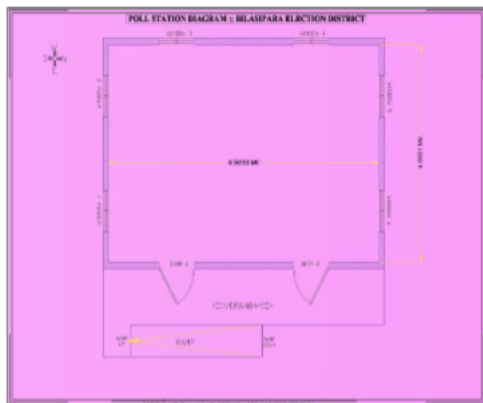

নিৰ্বাচক পঞ্জীয়ন বিষয়াৰ স্বাক্ষৰ

Nazri Naksha

Google Map View

Polling Station Building Front View

ভোটগ্ৰহন কেন্দ্ৰৰ সন্মুখৰ দৃশ্য

Cad View

Key MAP View

1 নাম : জাহানবি তালুকদাৰ স্বামীৰ নাম: তৰ্পন চন্দ্ৰ তালুকদাৰ ঘৰ নং : 23ঘ বয়স : 44 লিঙ্গ : মহিলা	JHC4935619 ফটো উপলব্ধ	2 নাম : নূৰজাহান বেগম স্বামীৰ নাম: সহৰ আলী ঘৰ নং : 28 ক বয়স : 35 লিঙ্গ : মহিলা	FXW1285503 ফটো উপলব্ধ	3 নাম : লালচাঁদ সেখ পিতাৰ নাম: জীগেৰ আলী ঘৰ নং : 40ক বয়স : 22 লিঙ্গ : পুৰুষ	FXW1269471 ফটো উপলব্ধ
4 নাম : আকলিমা খাতুন স্বামীৰ নাম: আশাফুল সেখ ঘৰ নং : 40 ক বয়স : 22 লিঙ্গ : মহিলা	FXW1300573 ফটো উপলব্ধ	5 নাম : মনোৰা বেগম পিতাৰ নাম: জিগেৰ আলী ঘৰ নং : 80ক বয়স : 31 লিঙ্গ : মহিলা	FXW0122416 ফটো উপলব্ধ	6 নাম : আশাফুল সেখ পিতাৰ নাম: জিগেৰ আলী ঘৰ নং : 80ক বয়স : 28 লিঙ্গ : পুৰুষ	FXW0346213 ফটো উপলব্ধ
7 নাম : ৰজিনা বেগম স্বামীৰ নাম: ৰসিদ আলী ঘৰ নং : 80ক বয়স : 26 লিঙ্গ : মহিলা	FXW0296053 ফটো উপলব্ধ	8 নাম : মোনোৱাৰা হুছেইন পিতাৰ নাম: জিগেৰ আলী ঘৰ নং : 80ক বয়স : 24 লিঙ্গ : পুৰুষ	FXW0545145 ফটো উপলব্ধ	9 নাম : আনোৱাৰা বেগম পিতাৰ নাম: জিগেৰ আলী ঘৰ নং : 40 ক বয়স : 21 লিঙ্গ : মহিলা	FXW1805993 ফটো উপলব্ধ
10 নাম : মানিকজান নেছা স্বামীৰ নাম: নূৰ মহাম্মদ ঘৰ নং : 40খ বয়স : 20 লিঙ্গ : মহিলা	VVF0141226 ফটো উপলব্ধ	11 নাম : নূৰ মহাম্মদ পিতাৰ নাম: সাহেব আলী ঘৰ নং : 40 খ বয়স : 22 লিঙ্গ : পুৰুষ	FXW1123835 ফটো উপলব্ধ	12 নাম : ৰোসেনা বিবি স্বামীৰ নাম: জিগেৰ আলী ঘৰ নং : 80ক বয়স : 61 লিঙ্গ : মহিলা	FXW9236037 ফটো উপলব্ধ
13 নাম : সাহেব আলী পিতাৰ নাম: দেলবৰ সেখ ঘৰ নং : 80খ বয়স : 44 লিঙ্গ : পুৰুষ	FXW9236059 ফটো উপলব্ধ	14 নাম : নূৰজাহান বিবি স্বামীৰ নাম: সাহেব আলী ঘৰ নং : 80খ বয়স : 41 লিঙ্গ : মহিলা	FXW9236060 ফটো উপলব্ধ	15 নাম : ৰসিদ আলী পিতাৰ নাম: জিগেৰ আলী ঘৰ নং : 80ক বয়স : 37 লিঙ্গ : পুৰুষ	FXW9236048 ফটো উপলব্ধ
16 নাম : শুকুৰজান বেওৱা স্বামীৰ নাম: মজিদ আলী ঘৰ নং : 81 বয়স : 57 লিঙ্গ : মহিলা	FXW9236071 ফটো উপলব্ধ	17 নাম : শুকুৰ আলী পিতাৰ নাম: মজিদ আলী ঘৰ নং : 81 বয়স : 33 লিঙ্গ : পুৰুষ	FXW0124479 ফটো উপলব্ধ	18 নাম : জয়ফল খাতুন পিতাৰ নাম: মজিদ আলী ঘৰ নং : 81 বয়স : 33 লিঙ্গ : মহিলা	FXW0123786 ফটো উপলব্ধ
19 নাম : ছাদ্দাম হোছেন পিতাৰ নাম: মোজামেল হক ঘৰ নং : 81 বয়স : 26 লিঙ্গ : পুৰুষ	FXW0295840 ফটো উপলব্ধ	20 নাম : লাইলী খাতুন স্বামীৰ নাম: সাদ্দাম হুছেইন ঘৰ নং : 41 বয়স : 23 লিঙ্গ : মহিলা	FXW1805951 ফটো উপলব্ধ	S 21 নাম : মমতাজ বেগম পিতাৰ নাম: হাশেম আলী ঘৰ নং : 41 বয়স : 20 লিঙ্গ : মহিলা	VVF0062612 ফটো উপলব্ধ
22 নাম : জাহেৰা খাতুন স্বামীৰ নাম: আনছাৰ আলী মোল্ল্যা ঘৰ নং : 41 গ বয়স : 46 লিঙ্গ : মহিলা	FXW9236173 ফটো উপলব্ধ	23 নাম : কাদেৰ গনি মোল্লা পিতাৰ নাম: আনছাৰ আলী মোল্ল্যা ঘৰ নং : 81গ বয়স : 27 লিঙ্গ : পুৰুষ	FXW0296152 ফটো উপলব্ধ	24 নাম : আব্দুল গনি মোল্লা পিতাৰ নাম: আনছাৰ আলী মোল্লা ঘৰ নং : 41 গ বয়স : 21 লিঙ্গ : পুৰুষ	FXW1805969 ফটো উপলব্ধ
25 নাম : আয়ুব আলী পিতাৰ নাম: বোৰহান আলী ঘৰ নং : 41 ঘ বয়স : 22 লিঙ্গ : পুৰুষ	VVF0019018 ফটো উপলব্ধ	26 নাম : ৰেজিনা আকতাৰ পিতাৰ নাম: বোৰহান আলী ঘৰ নং : 41 ঘ বয়স : 20 লিঙ্গ : মহিলা	VVF0018986 ফটো উপলব্ধ	27 নাম : বোৰহান আলী পিতাৰ নাম: ৰহুল আমিন ঘৰ নং : 81ঘ বয়স : 55 লিঙ্গ : পুৰুষ	FXW9236231 ফটো উপলব্ধ
28 নাম : মল্লিকা খাতুন স্বামীৰ নাম: কাদেৰ গনি মোল্লা ঘৰ নং : 41ঘ বয়স : 26 লিঙ্গ : মহিলা	FXW1255256 ফটো উপলব্ধ	29 নাম : ফৰিদা বেওয়া স্বামীৰ নাম: আনছাৰ আলী ঘৰ নং : 81 ক বয়স : 55 লিঙ্গ : মহিলা	FXW9236093 ফটো উপলব্ধ	30 নাম : নজৰুল ইছলাম পিতাৰ নাম: আনছাৰ আলী ঘৰ নং : 81 ক বয়স : 46 লিঙ্গ : পুৰুষ	FXW9236106 ফটো উপলব্ধ