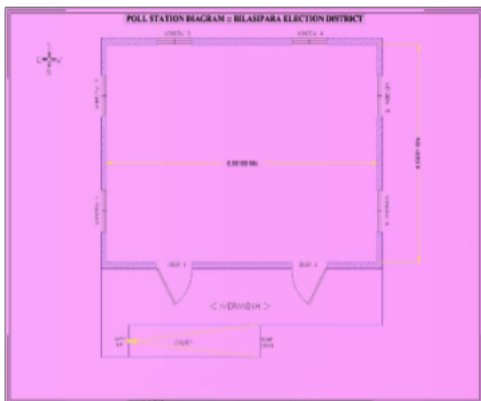

নিৰ্বাচক পঞ্জীয়ন বিষয়াৰ স্বাক্ষৰ

Nazri Naksha

Google Map View

Polling Station Building Front View

ভোটগ্ৰহন কেন্দ্ৰৰ সন্মুখৰ দৃশ্য

Cad View

Key MAP View

1 নাম : বমজান আলী পিতাৰ নাম: মালেক উদ্দিন ঘৰ নং : ১ বয়স : 62 লিঙ্গ : পুৰুষ	FXW7534567 ফটো উপলব্ধ	2 নাম : সালে ভানু বিবি স্বামীৰ নাম: বমজান আলী ঘৰ নং : ১ বয়স : 51 লিঙ্গ : মহিলা	FXW7534578 ফটো উপলব্ধ	3 নাম : আব্দুছ চান্দৰ পিতাৰ নাম: বমজান আলী ঘৰ নং : ১ বয়স : 38 লিঙ্গ : পুৰুষ	FXW7534589 ফটো উপলব্ধ
4 নাম : আকতাৰ আলী পিতাৰ নাম: বমজান আলী ঘৰ নং : ১ বয়স : 31 লিঙ্গ : পুৰুষ	FXW7539631 ফটো উপলব্ধ	5 নাম : শুকিতোন খাতুন স্বামীৰ নাম: আব্দুছ ছাত্তাৰ ঘৰ নং : ১ বয়স : 30 লিঙ্গ : মহিলা	FXW0200212 ফটো উপলব্ধ	6 নাম : মলেকা বিবি স্বামীৰ নাম: আকতাৰ আলী ঘৰ নং : 1 বয়স : 28 লিঙ্গ : মহিলা	FXW0462234 ফটো উপলব্ধ
7 নাম : আনোৱাৰা ইয়াছমিন স্বামীৰ নাম: মুন্না আলী ঘৰ নং : 1 কু বয়স : 26 লিঙ্গ : মহিলা	FXW1113182 ফটো উপলব্ধ	8 নাম : মুন্না আলী পিতাৰ নাম: কাশেম আলী ঘৰ নং : 1 কু বয়স : 26 লিঙ্গ : পুৰুষ	FXW1170679 ফটো উপলব্ধ	9 নাম : মনিৰুল ইছলাম পিতাৰ নাম: কাশেম আলী ঘৰ নং : 1 কু বয়স : 22 লিঙ্গ : পুৰুষ	FXW1112002 ফটো উপলব্ধ
10 নাম : আনোৱাৰা বেওয়া স্বামীৰ নাম: কাশেম আলী ঘৰ নং : ১ কু বয়স : 51 লিঙ্গ : মহিলা	FXW7534590 ফটো উপলব্ধ	11 নাম : ফাৰহাদ আলী পিতাৰ নাম: আব্দুৰ ৰহিম ঘৰ নং : 2 বয়স : 29 লিঙ্গ : পুৰুষ	FXW1170745 ফটো উপলব্ধ	12 নাম : মনিৰা বেগম স্বামীৰ নাম: ফাৰহাদ আলী ঘৰ নং : 2 বয়স : 25 লিঙ্গ : মহিলা	FXW0590414 ফটো উপলব্ধ
13 নাম : বাহাৰ আলী পিতাৰ নাম: আব্দুৰ ৰহিম ঘৰ নং : 2 বয়স : 25 লিঙ্গ : পুৰুষ	VVF0025270 ফটো উপলব্ধ	S2 14 নাম : আমিনুল ইছলাম পিতাৰ নাম: আশাদ আলী ঘৰ নং : 3 বয়স : 22 লিঙ্গ : পুৰুষ	FXW1833383 ফটো উপলব্ধ	15 নাম : আহাদ আলী পিতাৰ নাম: আইজুদ্দিন সেখ ঘৰ নং : 8 বয়স : 82 লিঙ্গ : পুৰুষ	FXW7534603 ফটো উপলব্ধ
16 নাম : আমিছা খাতুন বিবি স্বামীৰ নাম: আহাদ আলী ঘৰ নং : 8 বয়স : 69 লিঙ্গ : মহিলা	FXW7534614 ফটো উপলব্ধ	17 নাম : আমিৰ আলী পিতাৰ নাম: আহাদ আলী ঘৰ নং : 4 বয়স : 46 লিঙ্গ : পুৰুষ	GCL0010651 ফটো উপলব্ধ	18 নাম : ৰেজ্জাক আলী পিতাৰ নাম: আহাদ আলী ঘৰ নং : 8 বয়স : 40 লিঙ্গ : পুৰুষ	FXW7534625 ফটো উপলব্ধ
19 নাম : মল্লিকা খাতুন স্বামীৰ নাম: আমিৰ আলী ঘৰ নং : 4 বয়স : 39 লিঙ্গ : মহিলা	GCL0010652 ফটো উপলব্ধ	20 নাম : লুনাফা খাতুন স্বামীৰ নাম: ৰেজ্জাক আলী ঘৰ নং : 8 বয়স : 32 লিঙ্গ : মহিলা	FXW7539415 ফটো উপলব্ধ	21 নাম : নুৰ হাবিব আহমেদ পিতাৰ নাম: ছানোৱাৰ হোসেন ঘৰ নং : 4 কু বয়স : 20 লিঙ্গ : পুৰুষ	VVF0057521 ফটো উপলব্ধ
22 নাম : হাসেম আলী পিতাৰ নাম: আহাদ আলী ঘৰ নং : 8 কু বয়স : 39 লিঙ্গ : পুৰুষ	FXW7534636 ফটো উপলব্ধ	23 নাম : ছফিকুল ইছলাম পিতাৰ নাম: সাহাজাহান আলী ঘৰ নং : 4 কু বয়স : 20 লিঙ্গ : পুৰুষ	VVF0006304 ফটো উপলব্ধ	24 নাম : ছানোৱাৰ হোছেইন পিতাৰ নাম: আজিবৰ ৰহমান ঘৰ নং : 8 কু বয়স : 47 লিঙ্গ : পুৰুষ	FXW7539620 ফটো উপলব্ধ
25 নাম : নুৰ নেহাৰ বেগম স্বামীৰ নাম: ছানোৱাৰ হোছেইন ঘৰ নং : 8 কু বয়স : 44 লিঙ্গ : মহিলা	FXW7539619 ফটো উপলব্ধ	26 নাম : ছালেহা বিবি স্বামীৰ নাম: জাহৰুল ইচলাম ঘৰ নং : 8 কু বয়স : 35 লিঙ্গ : মহিলা	FXW7534658 ফটো উপলব্ধ	27 নাম : মৰ্জিনা বিবি স্বামীৰ নাম: হাসেম আলী ঘৰ নং : 8 কু বয়স : 33 লিঙ্গ : মহিলা	FXW7534647 ফটো উপলব্ধ
28 নাম : সামৰ্ত বান স্বামীৰ নাম: আক্ষৰ আলী ঘৰ নং : ৬ বয়স : 59 লিঙ্গ : মহিলা	FXW7534670 ফটো উপলব্ধ	29 নাম : আব্দুল মটালেব পিতাৰ নাম: কুৰমান আলী ঘৰ নং : 06 বয়স : 37 লিঙ্গ : পুৰুষ	GCL0011010 ফটো উপলব্ধ	30 নাম : ইউছুপ আলী পিতাৰ নাম: আক্ষৰ আলী ঘৰ নং : ৬ বয়স : 32 লিঙ্গ : পুৰুষ	FXW7539437 ফটো উপলব্ধ