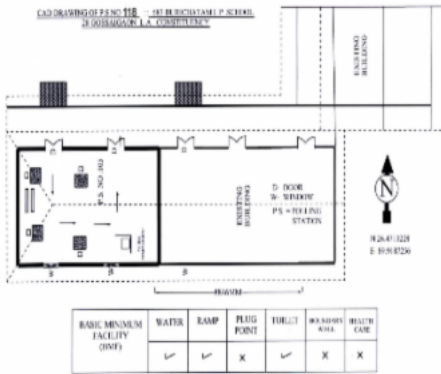

নিৰ্বাচক পঞ্জীয়ন বিষয়াৰ স্বাক্ষৰ

Nazri Naksha

Google Map View

Polling Station Building Front View

ভোটগ্ৰহন কেন্দ্ৰৰ সন্মুখৰ দৃশ্য

Cad View

Key MAP View

1 নাম : হাইদাৰ আলী পিতাৰ নাম: জিতু ঘৰ নং : ১ বয়স : 87 লিঙ্গ : পুৰুষ	HHK1040171 ফটো উপলব্ধ	E 2 নাম : আছিবৰণ বিবি স্বামীৰ নাম: হাইদাৰ ঘৰ নং : ১ বয়স : 63 লিঙ্গ : মহিলা	HHK1040182 ফটো উপলব্ধ	3 নাম : সোনাবানু বিবি স্বামীৰ নাম: হাইদাৰ ঘৰ নং : ১ বয়স : 57 লিঙ্গ : মহিলা	HHK1040193 ফটো উপলব্ধ
# 4 নাম : হবিবৰ বহমান পিতাৰ নাম: হাইদাৰ ঘৰ নং : ১ বয়স : 53 লিঙ্গ : পুৰুষ	HHK1040206 ফটো উপলব্ধ	5 নাম : আনজুমানাৰা বিবি স্বামীৰ নাম: হবিবৰ ঘৰ নং : ১ বয়স : 48 লিঙ্গ : মহিলা	HHK1040217 ফটো উপলব্ধ	6 নাম : হুৰমুজ আলী পিতাৰ নাম: হাইদাৰ আলী ঘৰ নং : ১ বয়স : 45 লিঙ্গ : পুৰুষ	HHK1040228 ফটো উপলব্ধ
# 7 নাম : সোনাউল্লাহ সেখ পিতাৰ নাম: হাইদাৰ আলী ঘৰ নং : ১ বয়স : 36 লিঙ্গ : পুৰুষ	HHK0012054 ফটো উপলব্ধ	8 নাম : জৰিনা বিবি স্বামীৰ নাম: হুৰমুজ আলী ঘৰ নং : ১ বয়স : 35 লিঙ্গ : মহিলা	HHK0012055 ফটো উপলব্ধ	9 নাম : অবিৰন খাতুন স্বামীৰ নাম: সোনাউল্লাহ সেখ ঘৰ নং : ১ বয়স : 32 লিঙ্গ : মহিলা	HHK0000638 ফটো উপলব্ধ
10 নাম : আকতাৰ হোছেন পিতাৰ নাম: হবিবৰ বহমান ঘৰ নং : ১ বয়স : 25 লিঙ্গ : পুৰুষ	HHK0446096 ফটো উপলব্ধ	11 নাম : মাহুদ আজাহাৰ পিতাৰ নাম: হুৰমুজ আলী ঘৰ নং : ১ বয়স : 23 লিঙ্গ : পুৰুষ	HHK0613299 ফটো উপলব্ধ	12 নাম : আবিৰন বেওৱা স্বামীৰ নাম: জাবেত আলী ঘৰ নং : ২ বয়স : 65 লিঙ্গ : মহিলা	HHK1040239 ফটো উপলব্ধ
13 নাম : ৰফিক আলী পিতাৰ নাম: জাবেদ ঘৰ নং : ২ বয়স : 44 লিঙ্গ : পুৰুষ	HHK1040240 ফটো উপলব্ধ	14 নাম : জাহানাৰা বিবি স্বামীৰ নাম: ৰফিক আলী ঘৰ নং : ২ বয়স : 39 লিঙ্গ : মহিলা	HHK1040251 ফটো উপলব্ধ	15 নাম : ফিৰোজা খাতুন স্বামীৰ নাম: আলিৰ আলী ঘৰ নং : ২ বয়স : 35 লিঙ্গ : মহিলা	HHK0358853 ফটো উপলব্ধ
16 নাম : আলিৰ আলী মাতৃৰ নাম: আবিৰণ বিবি ঘৰ নং : ২ বয়স : 34 লিঙ্গ : পুৰুষ	HHK1040262 ফটো উপলব্ধ	17 নাম : জহুৰা খাতুন পিতাৰ নাম: জাবেদ আলী সৰকাৰ ঘৰ নং : ২ বয়স : 25 লিঙ্গ : মহিলা	HHK2239127 ফটো উপলব্ধ	18 নাম : আনোৱাৰ ভুছেইন অন্যান্য: অবিৰন বিবি ঘৰ নং : ২ বয়স : 25 লিঙ্গ : পুৰুষ	HHK0360479 ফটো উপলব্ধ
19 নাম : মৰজিনা খাতুন স্বামীৰ নাম: আসোৰা উদ্দীন শেখ ঘৰ নং : ৩ বয়স : 31 লিঙ্গ : মহিলা	HHK1304666 ফটো উপলব্ধ	20 নাম : ৰাহিমা খাতুন পিতাৰ নাম: ৰাইজউদ্দীন শেখ ঘৰ নং : ৩ বয়স : 24 লিঙ্গ : মহিলা	HHK0613695 ফটো উপলব্ধ	E 21 নাম : চায়না বিবি স্বামীৰ নাম: পোলাপ হোসেন ঘৰ নং : ৩ বয়স : 27 লিঙ্গ : মহিলা	HHK0318931 ফটো উপলব্ধ
# 22 নাম : আব্দুল বাছেদ আলী পিতাৰ নাম: আব্দুল মোতালেব ঘৰ নং : 3 গ বয়স : 31 লিঙ্গ : পুৰুষ	HHK0277616 ফটো উপলব্ধ	23 নাম : ৰহিজ উদ্দিন সেখ পিতাৰ নাম: মহম্মদ ঘৰ নং : ৩ বয়স : 57 লিঙ্গ : পুৰুষ	HHK1040273 ফটো উপলব্ধ	24 নাম : বছিৰণ বিবি স্বামীৰ নাম: ৰহিজ ঘৰ নং : ৩ বয়স : 52 লিঙ্গ : মহিলা	HHK1040284 ফটো উপলব্ধ
25 নাম : আছৰ উদ্দিন সেখ পিতাৰ নাম: ৰহিজ উদ্দিন সেখ ঘৰ নং : 3 বয়স : 26 লিঙ্গ : পুৰুষ	HHK0328864 ফটো উপলব্ধ	26 নাম : আন্বা খাতুন পিতাৰ নাম: আৰিফান আলী সেখ ঘৰ নং : 3 বয়স : 31 লিঙ্গ : মহিলা	HHK0277046 ফটো উপলব্ধ	27 নাম : মোহীৰন খাতুন স্বামীৰ নাম: নূৰ আলোম সেখ ঘৰ নং : 3 বয়স : 29 লিঙ্গ : মহিলা	HHK0312702 ফটো উপলব্ধ
# 28 নাম : শৰিফা খাতুন স্বামীৰ নাম: মমিনুৰ ইছলাম ঘৰ নং : ৩ ক বয়স : 23 লিঙ্গ : মহিলা	HHK0445411 ফটো উপলব্ধ	29 নাম : শোৰমিনা খাতুন স্বামীৰ নাম: নূৰ আলিম সেখ ঘৰ নং : ৩ ক বয়স : 21 লিঙ্গ : মহিলা	VVF0039800 ফটো উপলব্ধ	# 30 নাম : নূৰ আলিম সেখ পিতাৰ নাম: আব্দুল মোতালেব সেখ ঘৰ নং : ৩ ক বয়স : 35 লিঙ্গ : পুৰুষ	HHK0105478 ফটো উপলব্ধ