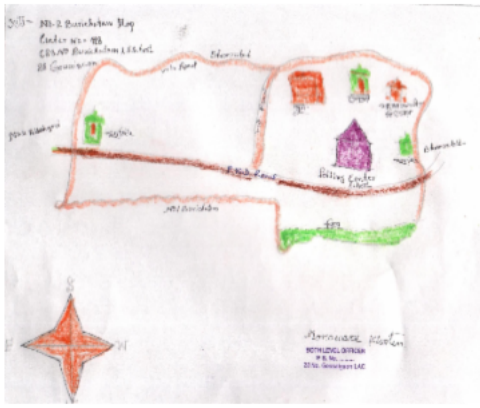

নিৰ্বাচক পঞ্জীয়ন বিষয়াৰ স্বাক্ষৰ

Nazri Naksha

Google Map View

Polling Station Building Front View

ভোটগ্ৰহন কেন্দ্ৰৰ সন্মুখৰ দৃশ্য

Cad View

Key MAP View

1 নাম : হাইদাৰ আলী পিতাৰ নাম: জিতু ঘৰ নং : ১ বয়স : 87 লিঙ্গ : পুৰুষ	HHK1040171 ফটো উপলব্ধ	E 2 নাম : আছিবৰণ বিবি স্বামীৰ নাম: হাইদাৰ ঘৰ নং : ১ বয়স : 63 লিঙ্গ : মহিলা	HHK1040182 ফটো উপলব্ধ	3 নাম : সোনাবানু বিবি স্বামীৰ নাম: হাইদাৰ ঘৰ নং : ১ বয়স : 57 লিঙ্গ : মহিলা	HHK1040193 ফটো উপলব্ধ
# 4 নাম : হবিবৰ বহমান পিতাৰ নাম: হাইদাৰ ঘৰ নং : ১ বয়স : 53 লিঙ্গ : পুৰুষ	HHK1040206 ফটো উপলব্ধ	5 নাম : আনজুমানাৰা বিবি স্বামীৰ নাম: হবিবৰ ঘৰ নং : ১ বয়স : 48 লিঙ্গ : মহিলা	HHK1040217 ফটো উপলব্ধ	6 নাম : হুৰমুজ আলী পিতাৰ নাম: হাইদাৰ আলী ঘৰ নং : ১ বয়স : 45 লিঙ্গ : পুৰুষ	HHK1040228 ফটো উপলব্ধ
# 7 নাম : সোনাউল্লাহ সেখ পিতাৰ নাম: হাইদাৰ আলী ঘৰ নং : ১ বয়স : 36 লিঙ্গ : পুৰুষ	HHK0012054 ফটো উপলব্ধ	8 নাম : জৰিনা বিবি স্বামীৰ নাম: হুৰমুজ আলী ঘৰ নং : ১ বয়স : 35 লিঙ্গ : মহিলা	HHK0012055 ফটো উপলব্ধ	9 নাম : অবিৰন খাতুন স্বামীৰ নাম: সোনাউল্লাহ সেখ ঘৰ নং : ১ বয়স : 32 লিঙ্গ : মহিলা	HHK0000638 ফটো উপলব্ধ
10 নাম : আকতাৰ হোছেন পিতাৰ নাম: হবিবৰ বহমান ঘৰ নং : ১ বয়স : 25 লিঙ্গ : পুৰুষ	HHK0446096 ফটো উপলব্ধ	11 নাম : মাহুদ আজাহাৰ পিতাৰ নাম: হুৰমুজ আলী ঘৰ নং : ১ বয়স : 23 লিঙ্গ : পুৰুষ	HHK0613299 ফটো উপলব্ধ	12 নাম : আবিৰন বেওৱা স্বামীৰ নাম: জাবেত আলী ঘৰ নং : ২ বয়স : 65 লিঙ্গ : মহিলা	HHK1040239 ফটো উপলব্ধ
13 নাম : ৰফিক আলী পিতাৰ নাম: জাবেদ ঘৰ নং : ২ বয়স : 44 লিঙ্গ : পুৰুষ	HHK1040240 ফটো উপলব্ধ	14 নাম : জাহানাৰা বিবি স্বামীৰ নাম: ৰফিক আলী ঘৰ নং : ২ বয়স : 39 লিঙ্গ : মহিলা	HHK1040251 ফটো উপলব্ধ	15 নাম : ফিৰোজা খাতুন স্বামীৰ নাম: আলিৰ আলী ঘৰ নং : ২ বয়স : 35 লিঙ্গ : মহিলা	HHK0358853 ফটো উপলব্ধ
16 নাম : আলিৰ আলী মাতৃৰ নাম: আবিৰণ বিবি ঘৰ নং : ২ বয়স : 34 লিঙ্গ : পুৰুষ	HHK1040262 ফটো উপলব্ধ	17 নাম : জহুৰা খাতুন পিতাৰ নাম: জাবেদ আলী সৰকাৰ ঘৰ নং : ২ বয়স : 25 লিঙ্গ : মহিলা	HHK2239127 ফটো উপলব্ধ	18 নাম : আনোৱাৰ ভুছেইন অন্যান্য: অবিৰন বিবি ঘৰ নং : ২ বয়স : 25 লিঙ্গ : পুৰুষ	HHK0360479 ফটো উপলব্ধ
19 নাম : মৰজিনা খাতুন স্বামীৰ নাম: আসোৰা উদ্দীন শেখ ঘৰ নং : ৩ বয়স : 31 লিঙ্গ : মহিলা	HHK1304666 ফটো উপলব্ধ	20 নাম : ৰাহিমা খাতুন পিতাৰ নাম: ৰাইজউদ্দীন শেখ ঘৰ নং : ৩ বয়স : 24 লিঙ্গ : মহিলা	HHK0613695 ফটো উপলব্ধ	E 21 নাম : চায়না বিবি স্বামীৰ নাম: পোলাপ হোসেন ঘৰ নং : ৩ বয়স : 27 লিঙ্গ : মহিলা	HHK0318931 ফটো উপলব্ধ
# 22 নাম : আব্দুল বাছেদ আলী পিতাৰ নাম: আব্দুল মোতালেব ঘৰ নং : 3 গ বয়স : 31 লিঙ্গ : পুৰুষ	HHK0277616 ফটো উপলব্ধ	23 নাম : ৰহিজ উদ্দিন সেখ পিতাৰ নাম: মহম্মদ ঘৰ নং : ৩ বয়স : 57 লিঙ্গ : পুৰুষ	HHK1040273 ফটো উপলব্ধ	24 নাম : বছিৰণ বিবি স্বামীৰ নাম: ৰহিজ ঘৰ নং : ৩ বয়স : 52 লিঙ্গ : মহিলা	HHK1040284 ফটো উপলব্ধ
25 নাম : আছৰ উদ্দিন সেখ পিতাৰ নাম: ৰহিজ উদ্দিন সেখ ঘৰ নং : 3 বয়স : 26 লিঙ্গ : পুৰুষ	HHK0328864 ফটো উপলব্ধ	26 নাম : আন্বা খাতুন পিতাৰ নাম: আৰিফান আলী সেখ ঘৰ নং : 3 বয়স : 31 লিঙ্গ : মহিলা	HHK0277046 ফটো উপলব্ধ	27 নাম : মোহীৰন খাতুন স্বামীৰ নাম: নূৰ আলোম সেখ ঘৰ নং : 3 বয়স : 29 লিঙ্গ : মহিলা	HHK0312702 ফটো উপলব্ধ
# 28 নাম : শৰিফা খাতুন স্বামীৰ নাম: মমিনুৰ ইছলাম ঘৰ নং : ৩ ক বয়স : 23 লিঙ্গ : মহিলা	HHK0445411 ফটো উপলব্ধ	29 নাম : শোৰমিনা খাতুন স্বামীৰ নাম: নূৰ আলিম সেখ ঘৰ নং : ৩ ক বয়স : 21 লিঙ্গ : মহিলা	VVF0039800 ফটো উপলব্ধ	# 30 নাম : নূৰ আলিম সেখ পিতাৰ নাম: আব্দুল মোতালেব সেখ ঘৰ নং : ৩ ক বয়স : 35 লিঙ্গ : পুৰুষ	HHK0105478 ফটো উপলব্ধ