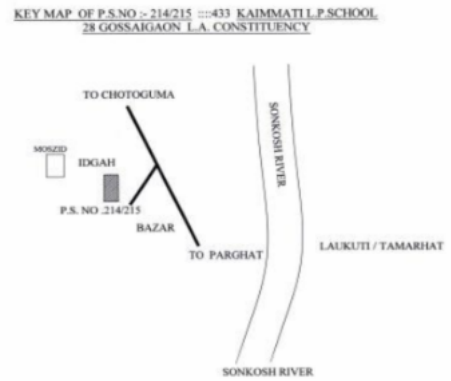

নিৰ্বাচক পঞ্জীয়ন বিষয়াৰ স্বাক্ষৰ

Nazri Naksha

Google Map View

Polling Station Building Front View

ভোটগ্ৰহন কেন্দ্ৰৰ সন্মুখৰ দৃশ্য

Cad View

Key MAP View

1 নাম : বিৰাম সৰেন পিতাৰ নাম: দাউদ ঘৰ নং : 1 বয়স : 54 লিঙ্গ : পুৰুষ	HHK1854575 ফটো উপলব্ধ	2 নাম : মঞ্জলা কিস্ক স্বামীৰ নাম: বিৰাম ঘৰ নং : 1 বয়স : 49 লিঙ্গ : মহিলা	HHK1854564 ফটো উপলব্ধ	3 নাম : যচেফ সৰেন পিতাৰ নাম: বিৰাম সৰেন ঘৰ নং : 1 বয়স : 22 লিঙ্গ : পুৰুষ	HHK1154772 ফটো উপলব্ধ
4 নাম : জনা হেমব্ৰম পিতাৰ নাম: লুধু হেমব্ৰম ঘৰ নং : 2 বয়স : 79 লিঙ্গ : পুৰুষ	HHK1854586 ফটো উপলব্ধ	5 নাম : ছেথ সৰেন পিতাৰ নাম: হোপ্পা সৰেন ঘৰ নং : 2 বয়স : 54 লিঙ্গ : পুৰুষ	HHK1854600 ফটো উপলব্ধ	6 নাম : কাইন চৰেন পিতাৰ নাম: চেঠ সৰেন ঘৰ নং : 2 বয়স : 26 লিঙ্গ : পুৰুষ	HHK0251629 ফটো উপলব্ধ
7 নাম : আনীকা মাৰ্ভী স্বামীৰ নাম: কাইন সৰেন ঘৰ নং : 2 বয়স : 25 লিঙ্গ : মহিলা	HHK1112978 ফটো উপলব্ধ	8 নাম : মহে হেম্ৰম পিতাৰ নাম: সূতিশ হেম্ৰম ঘৰ নং : 2 বয়স : 32 লিঙ্গ : পুৰুষ	HHK1858431 ফটো উপলব্ধ	9 নাম : জুবোলা হেমব্ৰম পিতাৰ নাম: মানকা ঘৰ নং : 3 বয়স : 54 লিঙ্গ : পুৰুষ	HHK1854644 ফটো উপলব্ধ
10 নাম : বাবুৰাম হেম্ৰম পিতাৰ নাম: জুৱেল হেম্ৰম ঘৰ নং : 3 বয়স : 36 লিঙ্গ : পুৰুষ	HHK0104638 ফটো উপলব্ধ	11 নাম : বাবুলাল হেমব্ৰম পিতাৰ নাম: বাৰনা হেমব্ৰম ঘৰ নং : 5 বয়স : 44 লিঙ্গ : পুৰুষ	HHK1854688 ফটো উপলব্ধ	12 নাম : বেবেকা হাসদা স্বামীৰ নাম: বাবুলাল হেমব্ৰম ঘৰ নং : 5 বয়স : 41 লিঙ্গ : মহিলা	HHK1854699 ফটো উপলব্ধ
13 নাম : নিকোলাচ হেম্ৰম মাতৃৰ নাম: এচতেৰ সৰেন ঘৰ নং : 05 বয়স : 32 লিঙ্গ : পুৰুষ	HHK0000208 ফটো উপলব্ধ	14 নাম : প্ৰিয়াক্ষা হেমব্ৰম পিতাৰ নাম: বাবুলাল হেমব্ৰম ঘৰ নং : 5 বয়স : 19 লিঙ্গ : মহিলা	VVF0104141 ফটো উপলব্ধ	15 নাম : জবা হেমব্ৰম স্বামীৰ নাম: যতীন ঘৰ নং : 6 বয়স : 54 লিঙ্গ : মহিলা	HHK1854713 ফটো উপলব্ধ
16 নাম : পাতৰাহু সৰেন পিতাৰ নাম: যতীন সৰেন ঘৰ নং : 6 বয়স : 29 লিঙ্গ : পুৰুষ	HHK0207431 ফটো উপলব্ধ	17 নাম : ছামাৰীয়া চৰেন পিতাৰ নাম: যতীন চৰেন ঘৰ নং : 6 বয়স : 25 লিঙ্গ : মহিলা	HHK0424598 ফটো উপলব্ধ	18 নাম : শান্তি কৰ্মকাৰ স্বামীৰ নাম: পাতৰাস সৰেন ঘৰ নং : 6 বয়স : 25 লিঙ্গ : মহিলা	HHK0580530 ফটো উপলব্ধ
19 নাম : মাৰ্চিলা সৰেন পিতাৰ নাম: যতীন সৰেন ঘৰ নং : 6 বয়স : 24 লিঙ্গ : মহিলা	HHK0578930 ফটো উপলব্ধ	20 নাম : চনাতন চৰেন মাতৃৰ নাম: জবা হেমব্ৰম ঘৰ নং : 06 বয়স : 21 লিঙ্গ : পুৰুষ	HHK2211068 ফটো উপলব্ধ	21 নাম : প্ৰশান্ত মুৰ্মু পিতাৰ নাম: সন্তোফান মুৰ্মু ঘৰ নং : 6 বয়স : 19 লিঙ্গ : পুৰুষ	VVF0096115 ফটো উপলব্ধ
22 নাম : সুপ্ৰিয়া মুৰ্মু পিতাৰ নাম: সন্তোফান মুৰ্মু ঘৰ নং : 6 বয়স : 25 লিঙ্গ : মহিলা	HHK0507418 ফটো উপলব্ধ	23 নাম : চুস্মিতা মুৰ্মু পিতাৰ নাম: সন্তোফান মুৰ্মু ঘৰ নং : 6 বয়স : 22 লিঙ্গ : মহিলা	HHK1154434 ফটো উপলব্ধ	24 নাম : সবাশিনী বাস্কৈ স্বামীৰ নাম: বেফাইল হাসদা ঘৰ নং : 6 বয়স : 60 লিঙ্গ : মহিলা	HHK1854757 ফটো উপলব্ধ
25 নাম : সন্তোফান মুৰ্মু পিতাৰ নাম: ইসাইক মুৰ্মু ঘৰ নং : 6 বয়স : 44 লিঙ্গ : পুৰুষ	HHK1854724 ফটো উপলব্ধ	26 নাম : মিবীলা টুডু স্বামীৰ নাম: সন্তোফান ঘৰ নং : 6 বয়স : 42 লিঙ্গ : মহিলা	HHK1854735 ফটো উপলব্ধ	27 নাম : সৰলা কিস্ক স্বামীৰ নাম: বেঙটা ঘৰ নং : 9 বয়স : 64 লিঙ্গ : মহিলা	HHK1854768 ফটো উপলব্ধ
28 নাম : গেনেছিস মুৰ্মু পিতাৰ নাম: বেঙটা মুৰ্মু ঘৰ নং : 9 বয়স : 36 লিঙ্গ : পুৰুষ	HHK1854779 ফটো উপলব্ধ	29 নাম : গেনেশিৰী মুৰ্মু পিতাৰ নাম: বেঙটা ঘৰ নং : 9 বয়স : 33 লিঙ্গ : মহিলা	HHK1854780 ফটো উপলব্ধ	E 30 নাম : সুছীলা সৰেন মাতৃৰ নাম: মংগলী কিস্ক ঘৰ নং : 9 বয়স : 23 লিঙ্গ : মহিলা	HHK0467027 ফটো উপলব্ধ