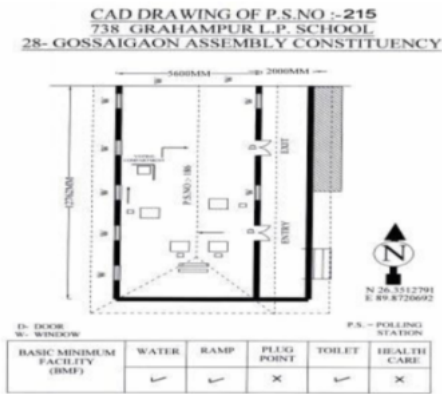

নিৰ্বাচক পঞ্জীয়ন বিষয়াৰ স্বাক্ষৰ

Nazri Naksha

Google Map View

Polling Station Building Front View

ভোটগ্ৰহন কেন্দ্ৰৰ সন্মুখৰ দৃশ্য

Cad View

Key MAP View

1 নাম : বিৰাম সৰেন পিতাৰ নাম: দাউদ ঘৰ নং : 1 বয়স : 54 লিঙ্গ : পুৰুষ	HHK1854575 ফটো উপলব্ধ	2 নাম : মঞ্জলা কিস্ক স্বামীৰ নাম: বিৰাম ঘৰ নং : 1 বয়স : 49 লিঙ্গ : মহিলা	HHK1854564 ফটো উপলব্ধ	3 নাম : যচেফ সৰেন পিতাৰ নাম: বিৰাম সৰেন ঘৰ নং : 1 বয়স : 22 লিঙ্গ : পুৰুষ	HHK1154772 ফটো উপলব্ধ
4 নাম : জনা হেমব্ৰম পিতাৰ নাম: লুধু হেমব্ৰম ঘৰ নং : 2 বয়স : 79 লিঙ্গ : পুৰুষ	HHK1854586 ফটো উপলব্ধ	5 নাম : ছেথ সৰেন পিতাৰ নাম: হোপ্পা সৰেন ঘৰ নং : 2 বয়স : 54 লিঙ্গ : পুৰুষ	HHK1854600 ফটো উপলব্ধ	6 নাম : কাইন চৰেন পিতাৰ নাম: চেঠ সৰেন ঘৰ নং : 2 বয়স : 26 লিঙ্গ : পুৰুষ	HHK0251629 ফটো উপলব্ধ
7 নাম : আনীকা মাৰ্ভী স্বামীৰ নাম: কাইন সৰেন ঘৰ নং : 2 বয়স : 25 লিঙ্গ : মহিলা	HHK1112978 ফটো উপলব্ধ	8 নাম : মহে হেম্ৰম পিতাৰ নাম: সূতিশ হেম্ৰম ঘৰ নং : 2 বয়স : 32 লিঙ্গ : পুৰুষ	HHK1858431 ফটো উপলব্ধ	9 নাম : জুবোলা হেমব্ৰম পিতাৰ নাম: মানকা ঘৰ নং : 3 বয়স : 54 লিঙ্গ : পুৰুষ	HHK1854644 ফটো উপলব্ধ
10 নাম : বাবুৰাম হেম্ৰম পিতাৰ নাম: জুৱেল হেম্ৰম ঘৰ নং : 3 বয়স : 36 লিঙ্গ : পুৰুষ	HHK0104638 ফটো উপলব্ধ	11 নাম : বাবুলাল হেমব্ৰম পিতাৰ নাম: বাৰনা হেমব্ৰম ঘৰ নং : 5 বয়স : 44 লিঙ্গ : পুৰুষ	HHK1854688 ফটো উপলব্ধ	12 নাম : বেবেকা হাসদা স্বামীৰ নাম: বাবুলাল হেমব্ৰম ঘৰ নং : 5 বয়স : 41 লিঙ্গ : মহিলা	HHK1854699 ফটো উপলব্ধ
13 নাম : নিকোলাচ হেম্ৰম মাতৃৰ নাম: এচতেৰ সৰেন ঘৰ নং : 05 বয়স : 32 লিঙ্গ : পুৰুষ	HHK0000208 ফটো উপলব্ধ	14 নাম : প্ৰিয়াক্ষা হেমব্ৰম পিতাৰ নাম: বাবুলাল হেমব্ৰম ঘৰ নং : 5 বয়স : 19 লিঙ্গ : মহিলা	VVF0104141 ফটো উপলব্ধ	15 নাম : জবা হেমব্ৰম স্বামীৰ নাম: যতীন ঘৰ নং : 6 বয়স : 54 লিঙ্গ : মহিলা	HHK1854713 ফটো উপলব্ধ
16 নাম : পাতৰাহু সৰেন পিতাৰ নাম: যতীন সৰেন ঘৰ নং : 6 বয়স : 29 লিঙ্গ : পুৰুষ	HHK0207431 ফটো উপলব্ধ	17 নাম : ছামাৰীয়া চৰেন পিতাৰ নাম: যতীন চৰেন ঘৰ নং : 6 বয়স : 25 লিঙ্গ : মহিলা	HHK0424598 ফটো উপলব্ধ	18 নাম : শান্তি কৰ্মকাৰ স্বামীৰ নাম: পাতৰাস সৰেন ঘৰ নং : 6 বয়স : 25 লিঙ্গ : মহিলা	HHK0580530 ফটো উপলব্ধ
19 নাম : মাৰ্চিলা সৰেন পিতাৰ নাম: যতীন সৰেন ঘৰ নং : 6 বয়স : 24 লিঙ্গ : মহিলা	HHK0578930 ফটো উপলব্ধ	20 নাম : চনাতন চৰেন মাতৃৰ নাম: জবা হেমব্ৰম ঘৰ নং : 06 বয়স : 21 লিঙ্গ : পুৰুষ	HHK2211068 ফটো উপলব্ধ	21 নাম : প্ৰশান্ত মুৰ্মু পিতাৰ নাম: সন্তোফান মুৰ্মু ঘৰ নং : 6 বয়স : 19 লিঙ্গ : পুৰুষ	VVF0096115 ফটো উপলব্ধ
22 নাম : সুপ্ৰিয়া মুৰ্মু পিতাৰ নাম: সন্তোফান মুৰ্মু ঘৰ নং : 6 বয়স : 25 লিঙ্গ : মহিলা	HHK0507418 ফটো উপলব্ধ	23 নাম : চুস্মিতা মুৰ্মু পিতাৰ নাম: সন্তোফান মুৰ্মু ঘৰ নং : 6 বয়স : 22 লিঙ্গ : মহিলা	HHK1154434 ফটো উপলব্ধ	24 নাম : সবাশিনী বাস্কৈ স্বামীৰ নাম: বেফাইল হাসদা ঘৰ নং : 6 বয়স : 60 লিঙ্গ : মহিলা	HHK1854757 ফটো উপলব্ধ
25 নাম : সন্তোফান মুৰ্মু পিতাৰ নাম: ইসাইক মুৰ্মু ঘৰ নং : 6 বয়স : 44 লিঙ্গ : পুৰুষ	HHK1854724 ফটো উপলব্ধ	26 নাম : মিবীলা টুডু স্বামীৰ নাম: সন্তোফান ঘৰ নং : 6 বয়স : 42 লিঙ্গ : মহিলা	HHK1854735 ফটো উপলব্ধ	27 নাম : সৰলা কিস্ক স্বামীৰ নাম: বেঙটা ঘৰ নং : 9 বয়স : 64 লিঙ্গ : মহিলা	HHK1854768 ফটো উপলব্ধ
28 নাম : গেনেছিস মুৰ্মু পিতাৰ নাম: বেঙটা মুৰ্মু ঘৰ নং : 9 বয়স : 36 লিঙ্গ : পুৰুষ	HHK1854779 ফটো উপলব্ধ	29 নাম : গেনেশিৰী মুৰ্মু পিতাৰ নাম: বেঙটা ঘৰ নং : 9 বয়স : 33 লিঙ্গ : মহিলা	HHK1854780 ফটো উপলব্ধ	E 30 নাম : সুছীলা সৰেন মাতৃৰ নাম: মংগলী কিস্ক ঘৰ নং : 9 বয়স : 23 লিঙ্গ : মহিলা	HHK0467027 ফটো উপলব্ধ